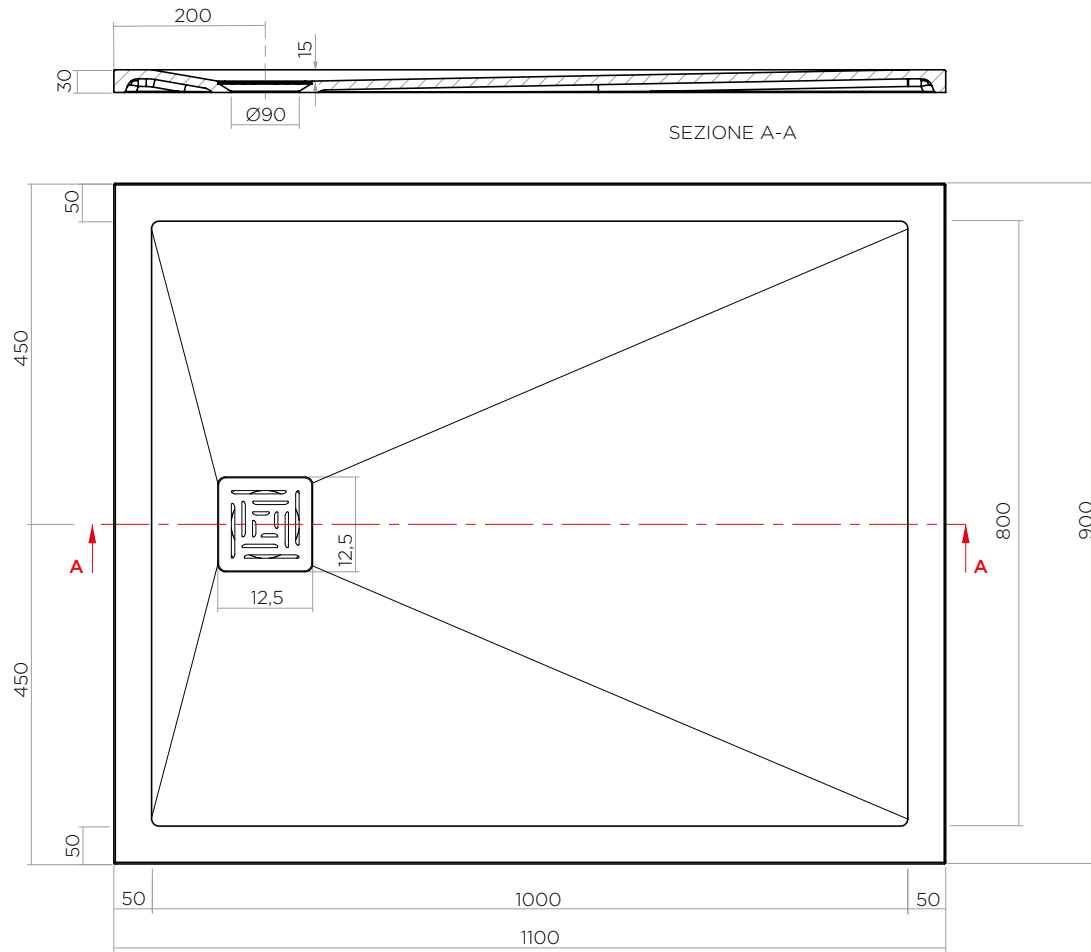

WALL

90 x 110

IBRA
SHOWERS

ARTICOLO | ITEM

D038

PESO | WEIGHT

31,9 kg

MATERIALE | MATERIAL

Tekno resina

DIMENSIONI | DIMENSIONS

H 3 x 90 x 110 cm