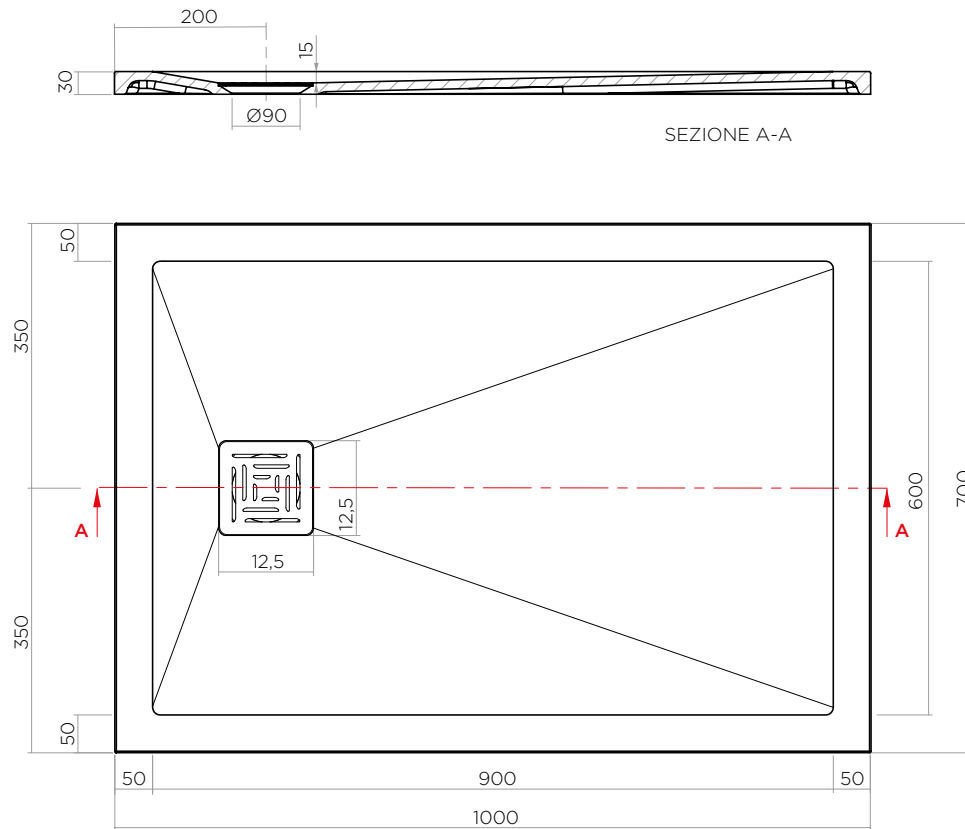

WALL

70 x 100

IBRA
SHOWERS

ARTICOLO | ITEM

D042

PESO | WEIGHT

24,4 kg

MATERIALE | MATERIAL

Tekno resina

DIMENSIONI | DIMENSIONS

H 3 x 70 x 100 cm