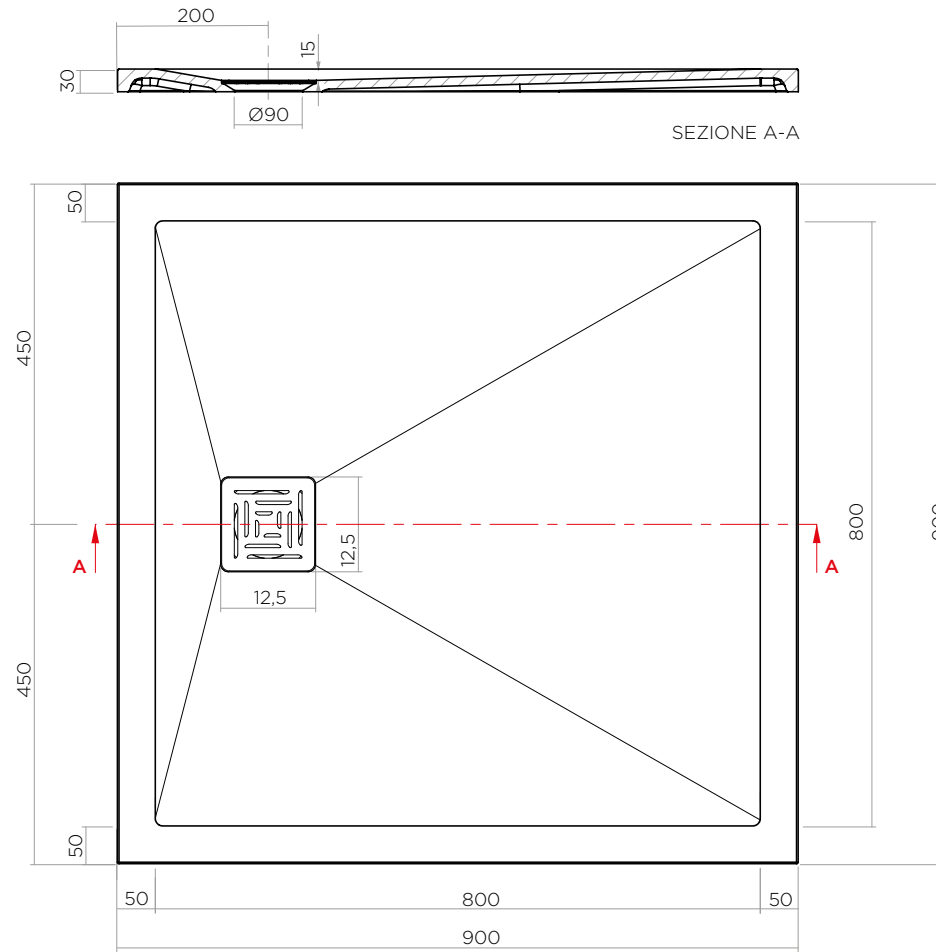

# WALL

90 x 90

**IBRA**  
SHOWERS

**ARTICOLO | ITEM**

D051

**PESO | WEIGHT**

26,1 kg

**MATERIALE | MATERIAL**

Tekno resina

**DIMENSIONI | DIMENSIONS**

H 3 x 90 x 90 cm