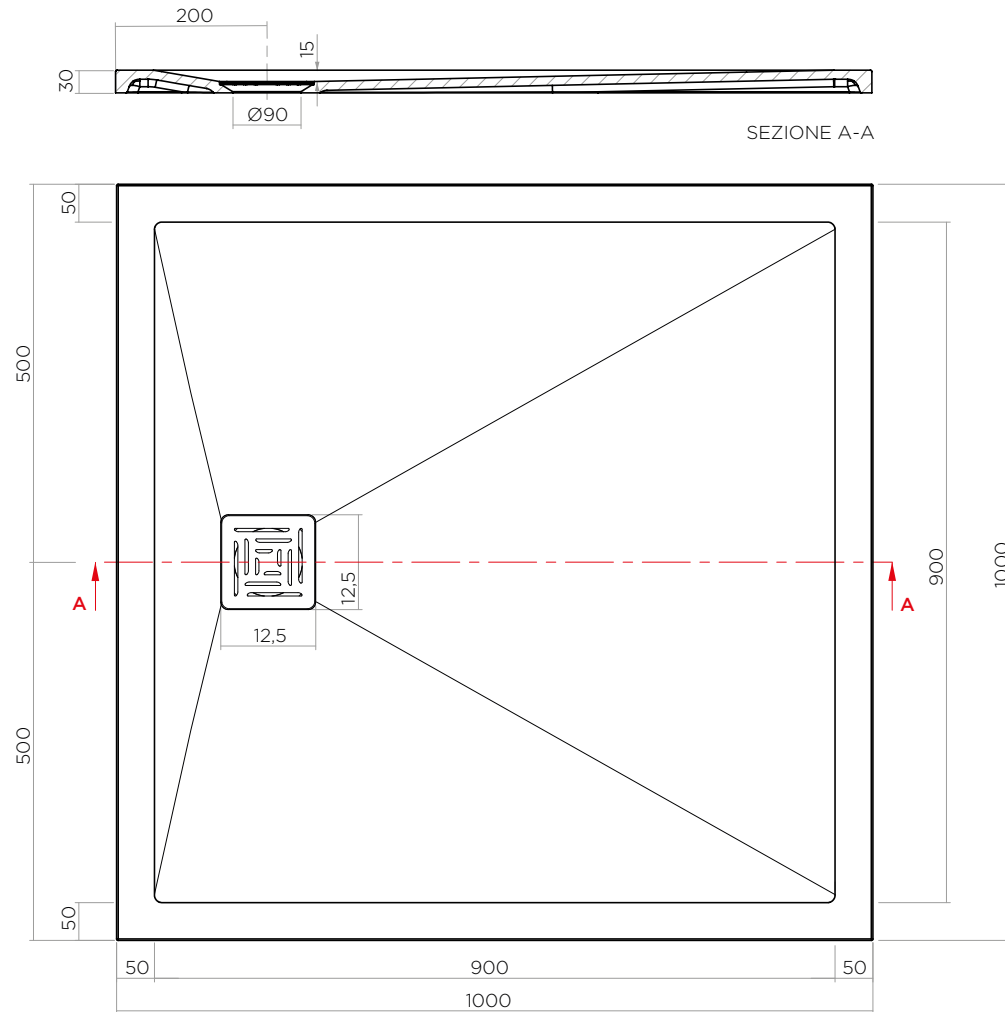

WALL

100 x 100

IBRA
SHOWERS

ARTICOLO | ITEM

D056

PESO | WEIGHT

32,2 kg

MATERIALE | MATERIAL

Tekno resina

DIMENSIONI | DIMENSIONS

H 3 x 100 x 100 cm