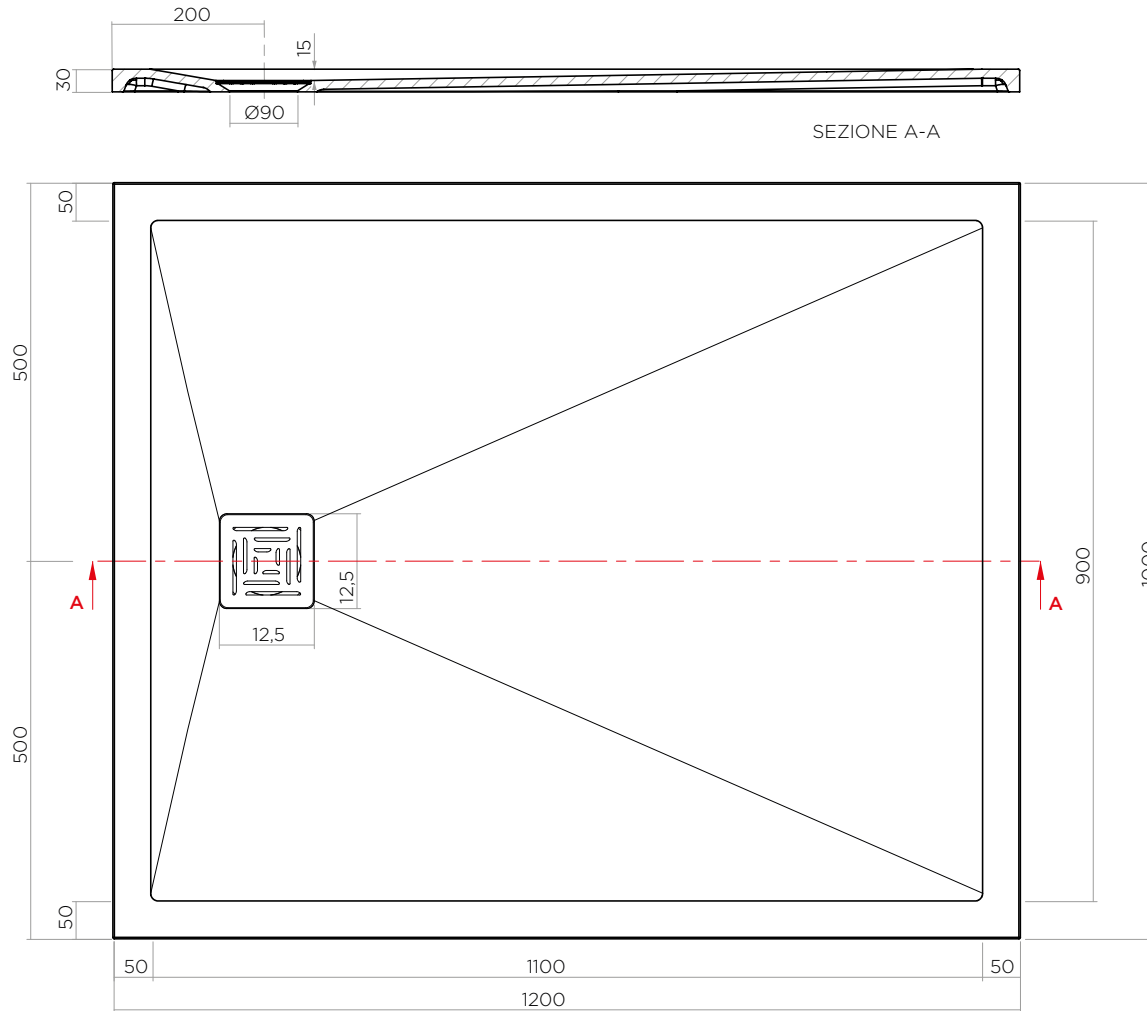

WALL

100 x 120

IBRA
SHOWERS

ARTICOLO | ITEM

D057

PESO | WEIGHT

38,6 kg

MATERIALE | MATERIAL

Tekno resina

DIMENSIONI | DIMENSIONS

H 3 x 100 x 120 cm