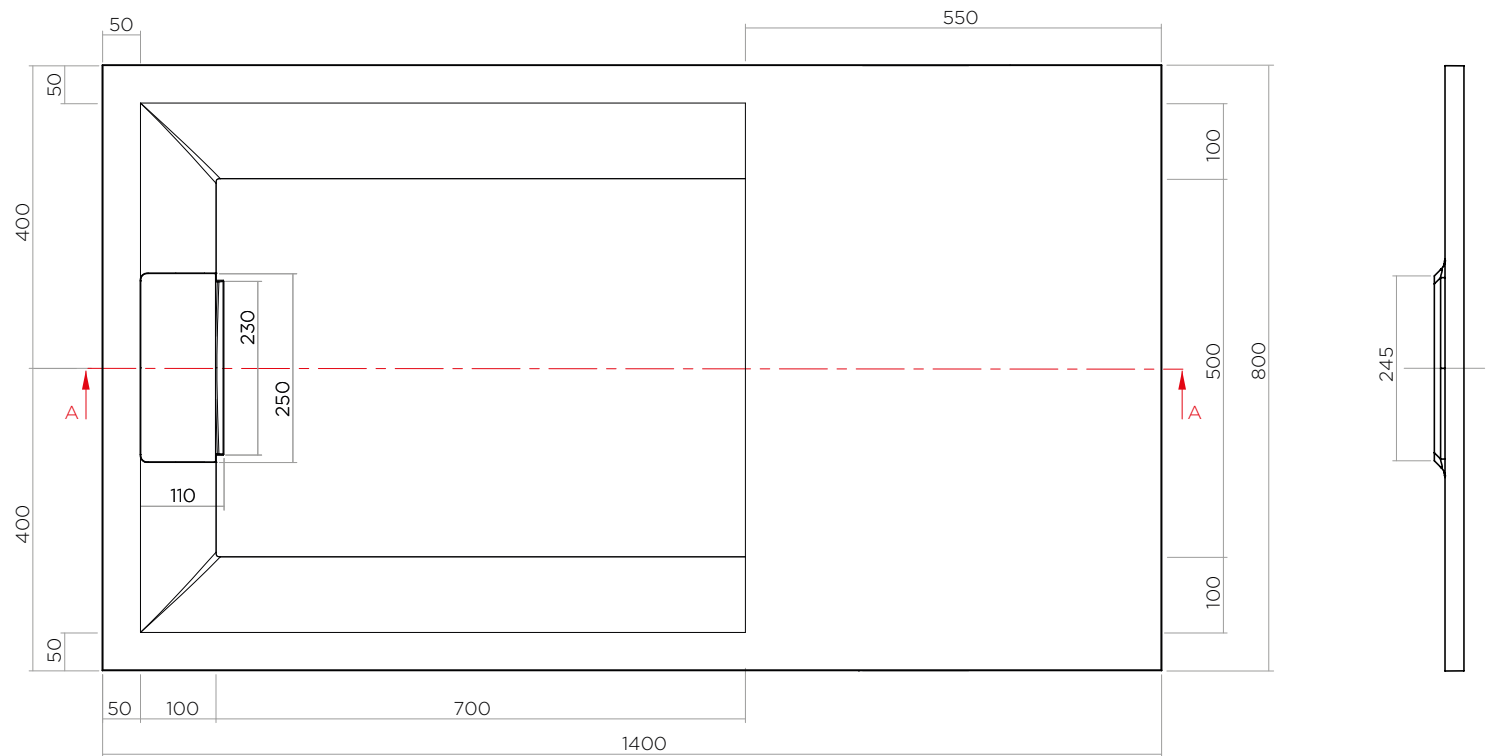

## 80 x 140

**IBRA**  
SHOWERS

**ARTICOLO | ITEM**

D063

**PESO | WEIGHT**

43,7 kg

**MATERIALE | MATERIAL**

TEKNO (Solid Surface)

**DIMENSIONI | DIMENSIONS**

H 2,5 x 80 x 140 cm