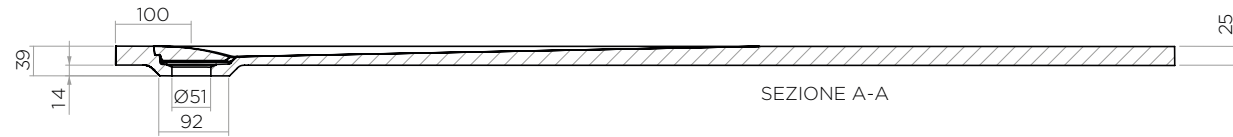

## 80 x 140

**IBRA**  
SHOWERS

**ARTICOLO | ITEM**

D063

**PESO | WEIGHT**

43,7 kg

**MATERIALE | MATERIAL**

TEKNO (Solid Surface)

**DIMENSIONI | DIMENSIONS**

H 2,5 x 80 x 140 cm