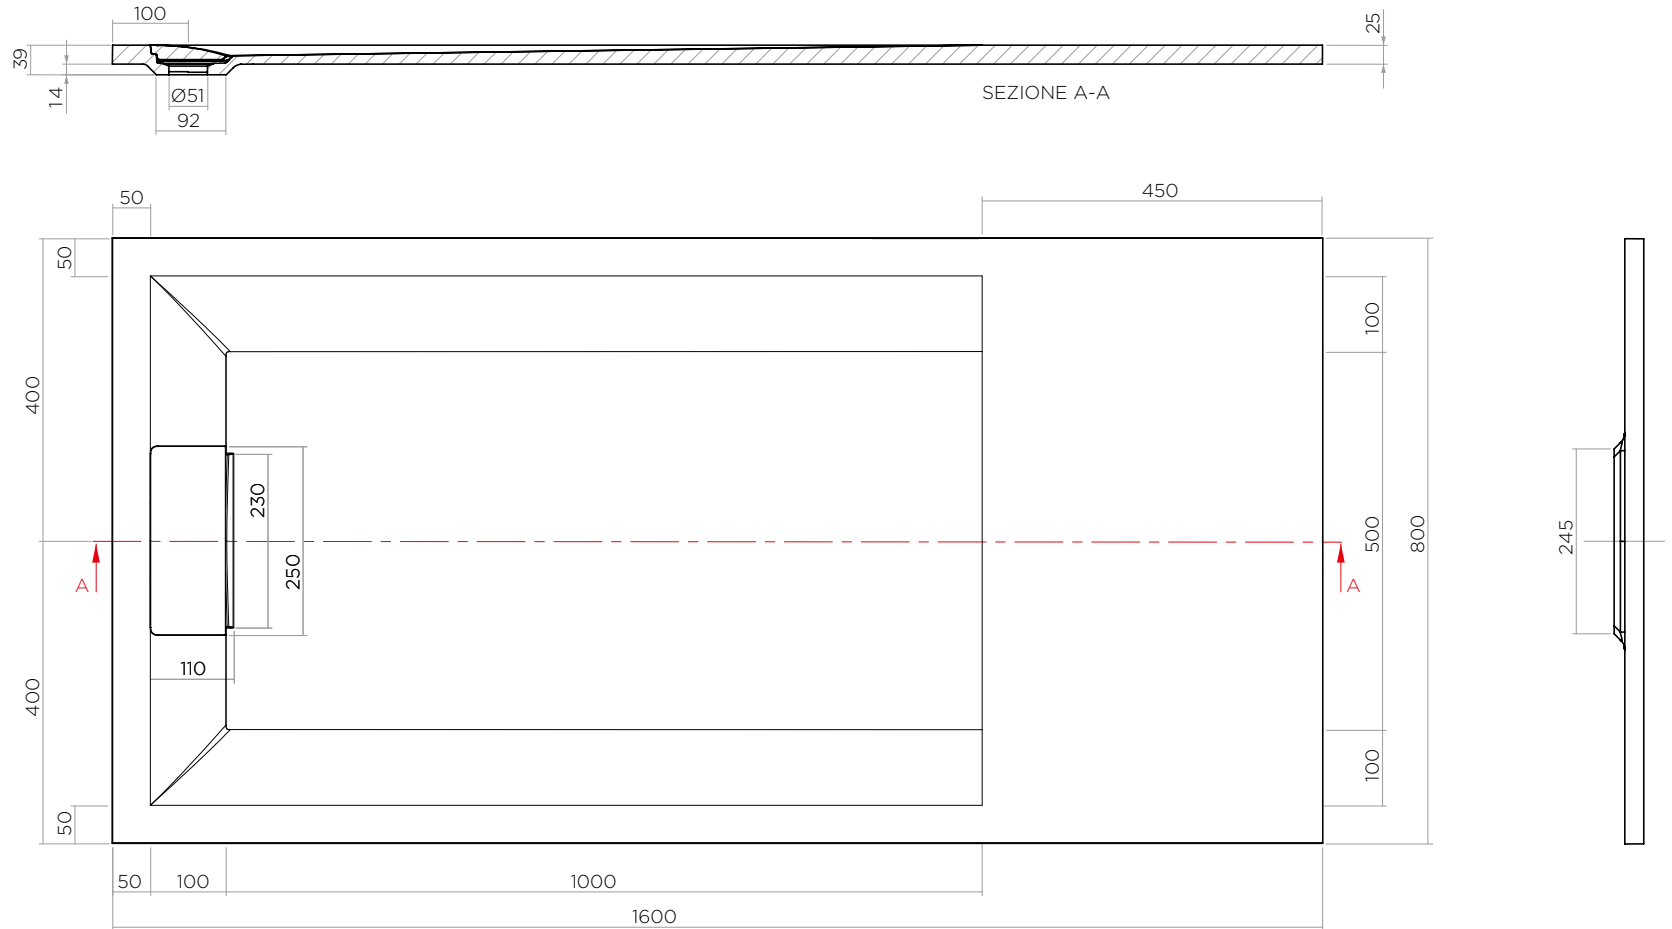

ELLE

80 x 160

IBRA
SHOWERS

ARTICOLO | ITEM

D064

PESO | WEIGHT

47,2 kg

MATERIALE | MATERIAL

TEKNO (Solid Surface)

DIMENSIONI | DIMENSIONS

H 2,5 x 80 x 160 cm