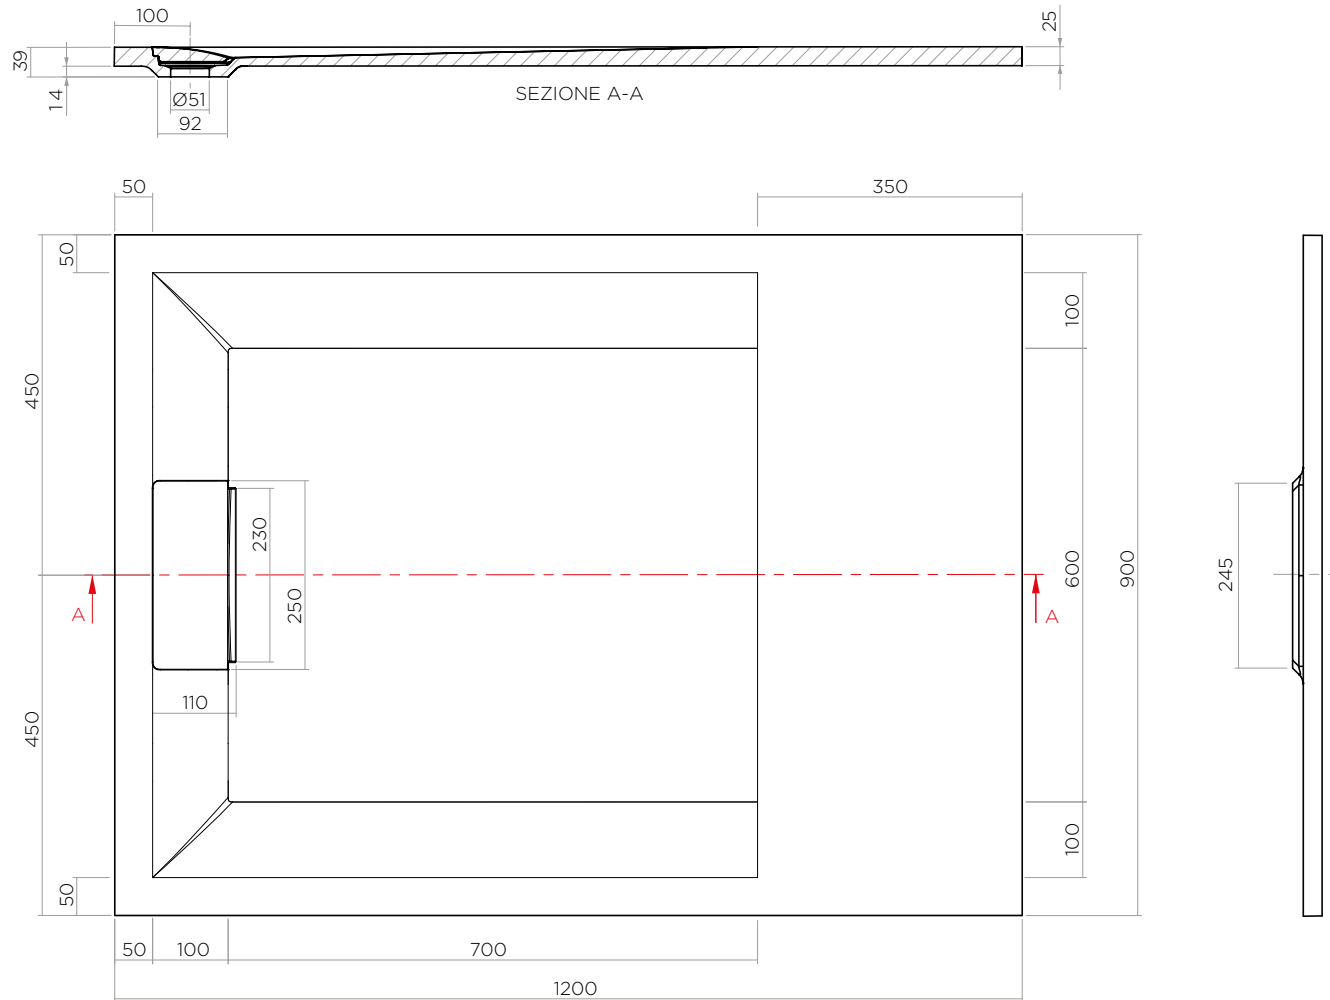

ELLE

90 x 120

IBRA
SHOWERS

ARTICOLO | ITEM

D068

PESO | WEIGHT

39,8 kg

MATERIALE | MATERIAL

TEKNO (Solid Surface)

DIMENSIONI | DIMENSIONS

H 2,5 x 90 x 120 cm