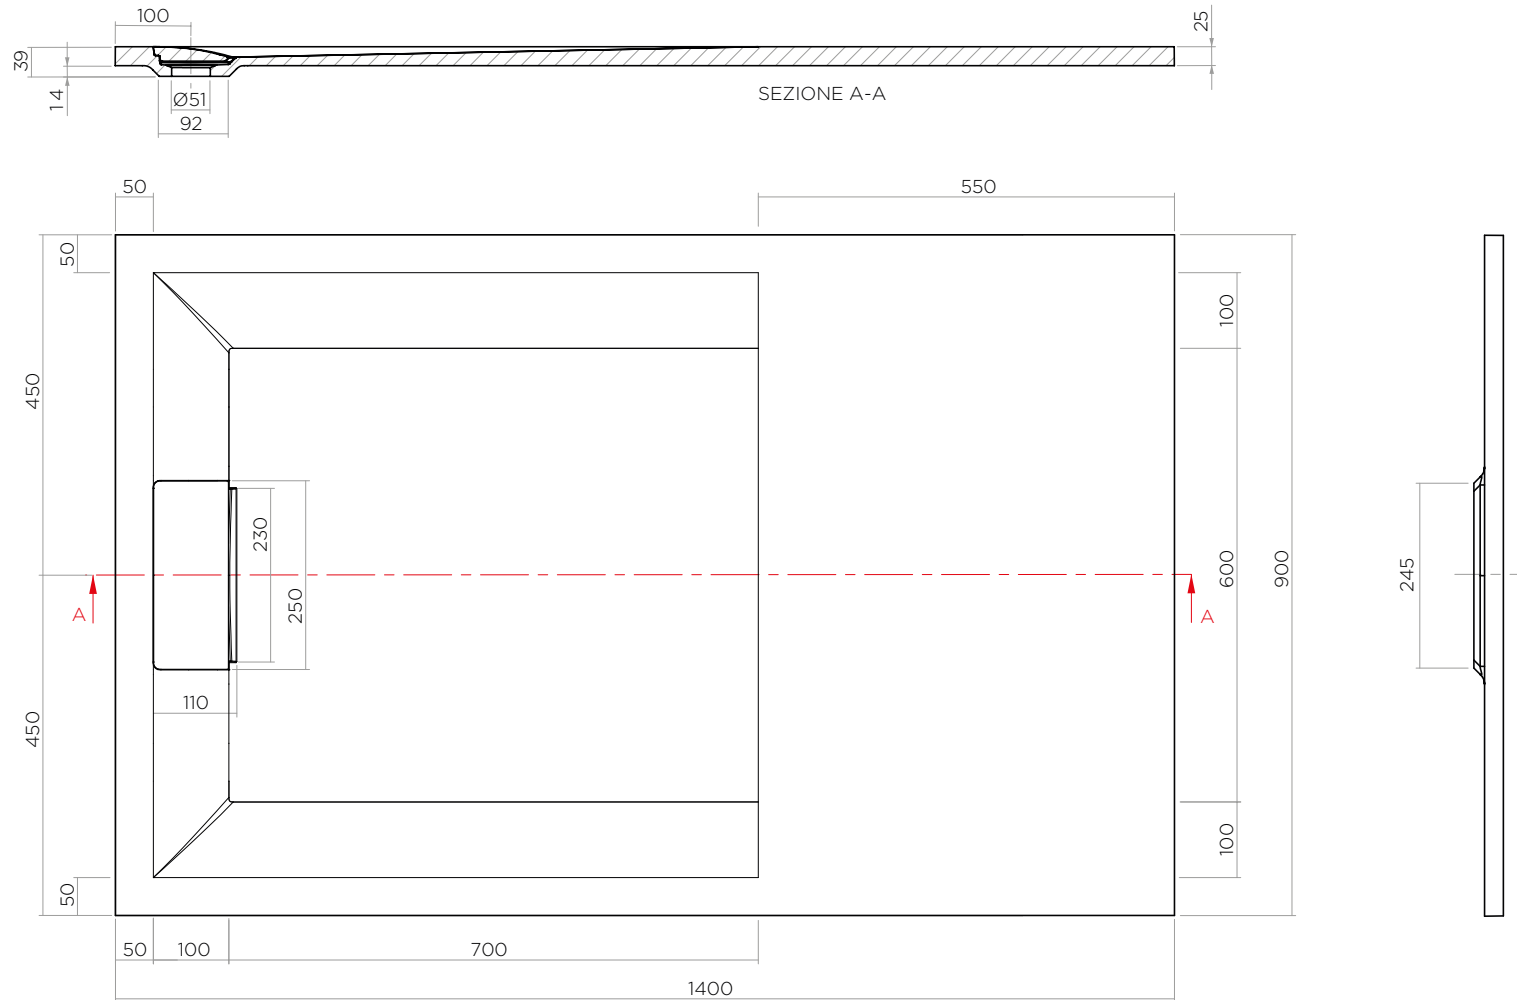

## 90 x 140

**IBRA**  
SHOWERS

**ARTICOLO | ITEM**

D069

**PESO | WEIGHT**

49 kg

**MATERIALE | MATERIAL**

TEKNO (Solid Surface)

**DIMENSIONI | DIMENSIONS**

H 2,5 x 90 x 140 cm