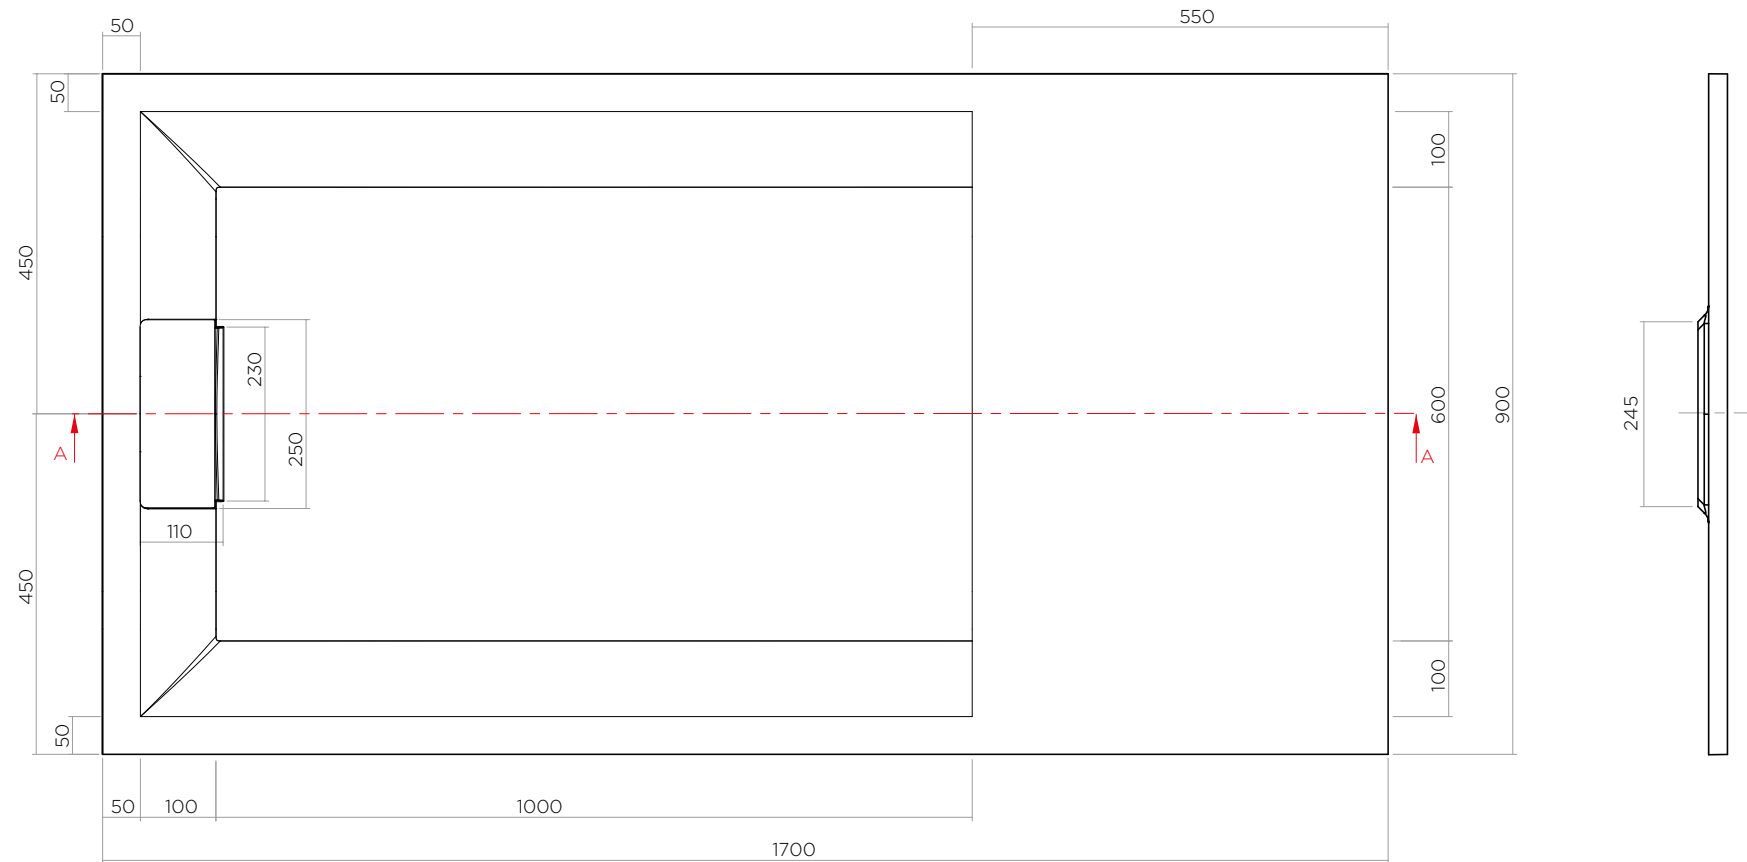

## 90 x 170

**IBRA**  
SHOWERS

ARTICOLO | ITEM

D071

PESO | WEIGHT

57,5 kg

MATERIALE | MATERIAL

TEKNO (Solid Surface)

DIMENSIONI | DIMENSIONS

H 2,5 x 90 x 170 cm