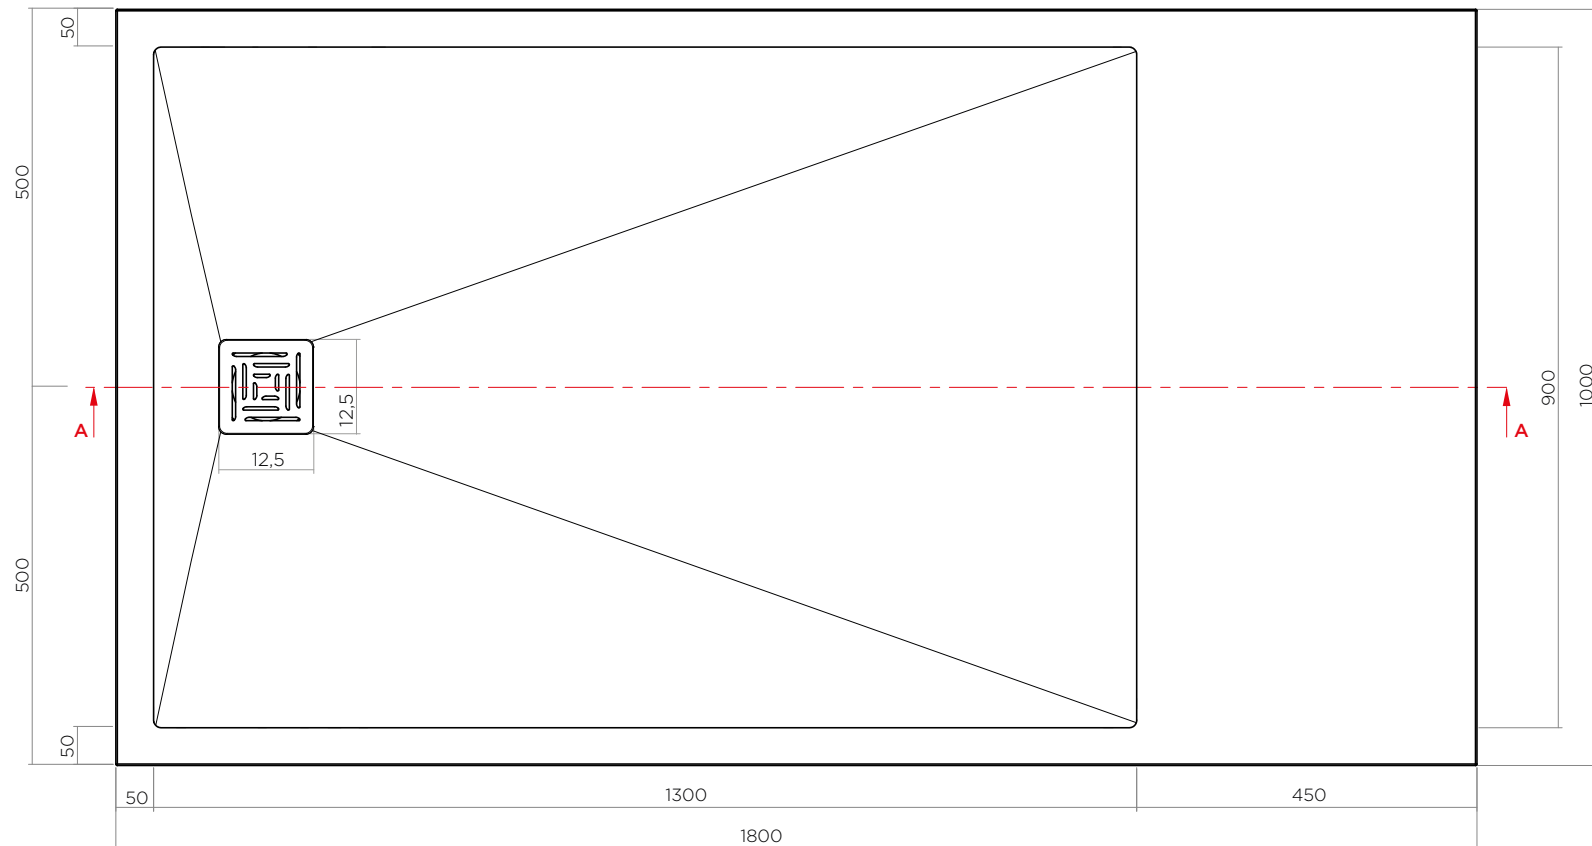

# WALL

100 x 180

SEZIONE A-A

**IBRA**  
SHOWERS

**ARTICOLO | ITEM**

D148

**PESO | WEIGHT**

64,3 kg

**MATERIALE | MATERIAL**

Tekno resina

**DIMENSIONI | DIMENSIONS**

H 3 x 100 x 180 cm