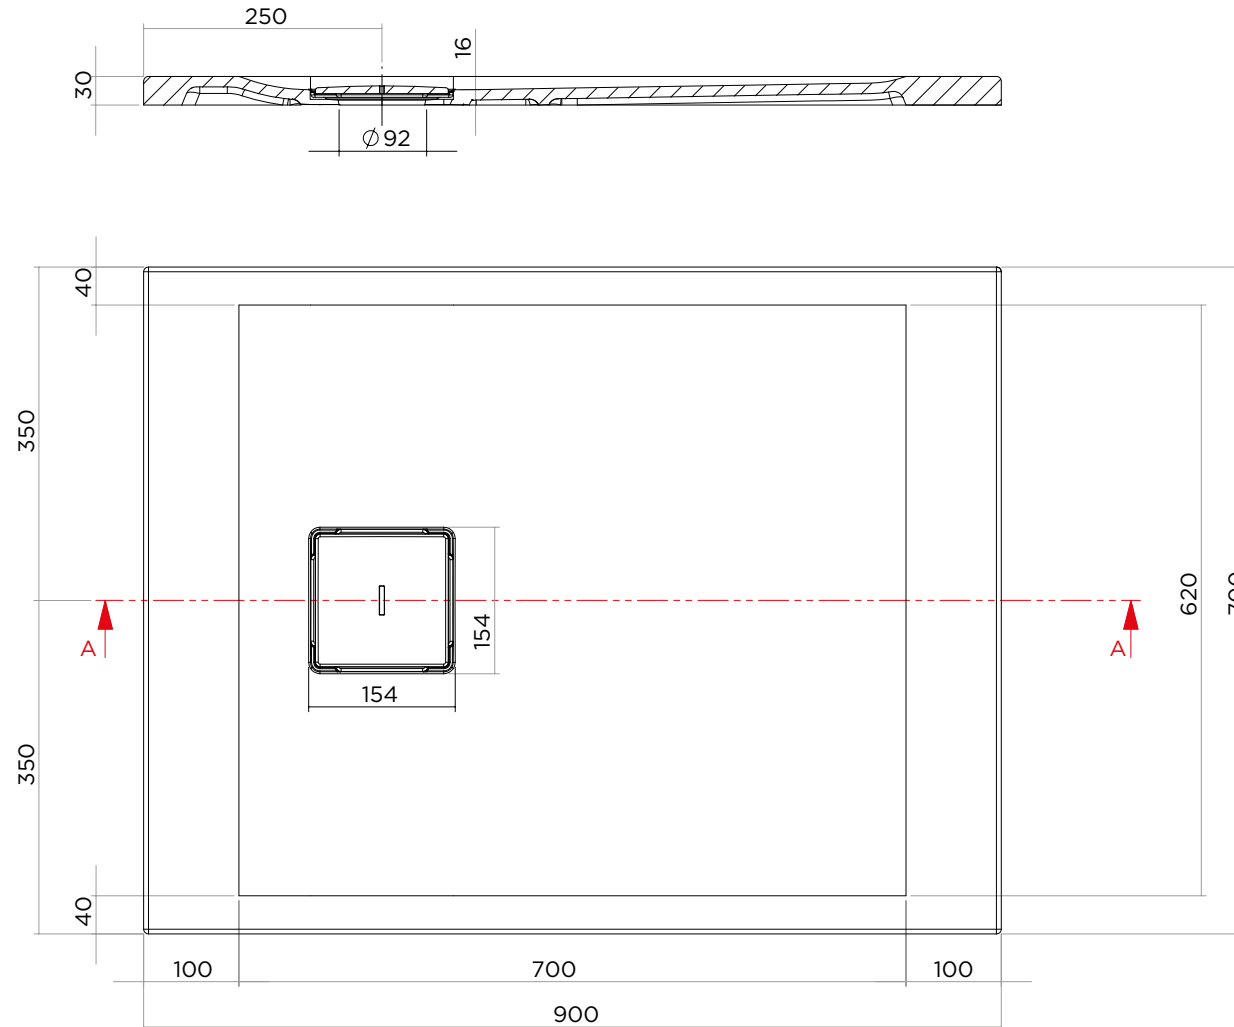

PARALLEL

70 x 90

IBRA
SHOWERS

ARTICOLO | ITEM

D217

PESO | WEIGHT

26 kg

MATERIALE | MATERIAL

Tekorstone

DIMENSIONI | DIMENSIONS

H 3 x 70 x 90 cm