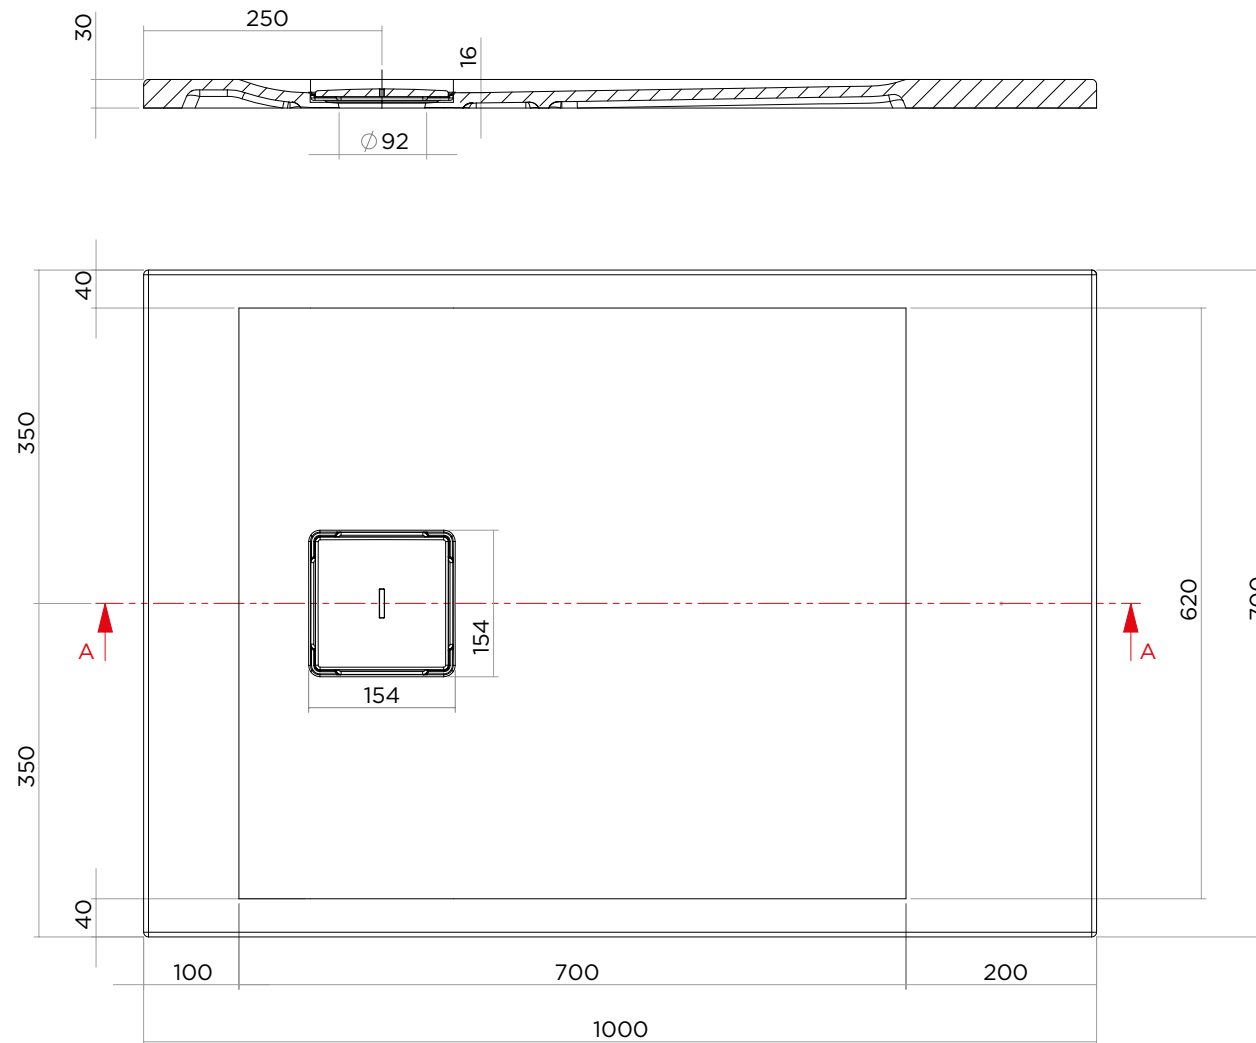

PARALLEL

70 x 100

IBRA
SHOWERS

ARTICOLO | ITEM

D218

PESO | WEIGHT

28 kg

MATERIALE | MATERIAL

Tekorstone

DIMENSIONI | DIMENSIONS

H 3 x 70 x 100 cm