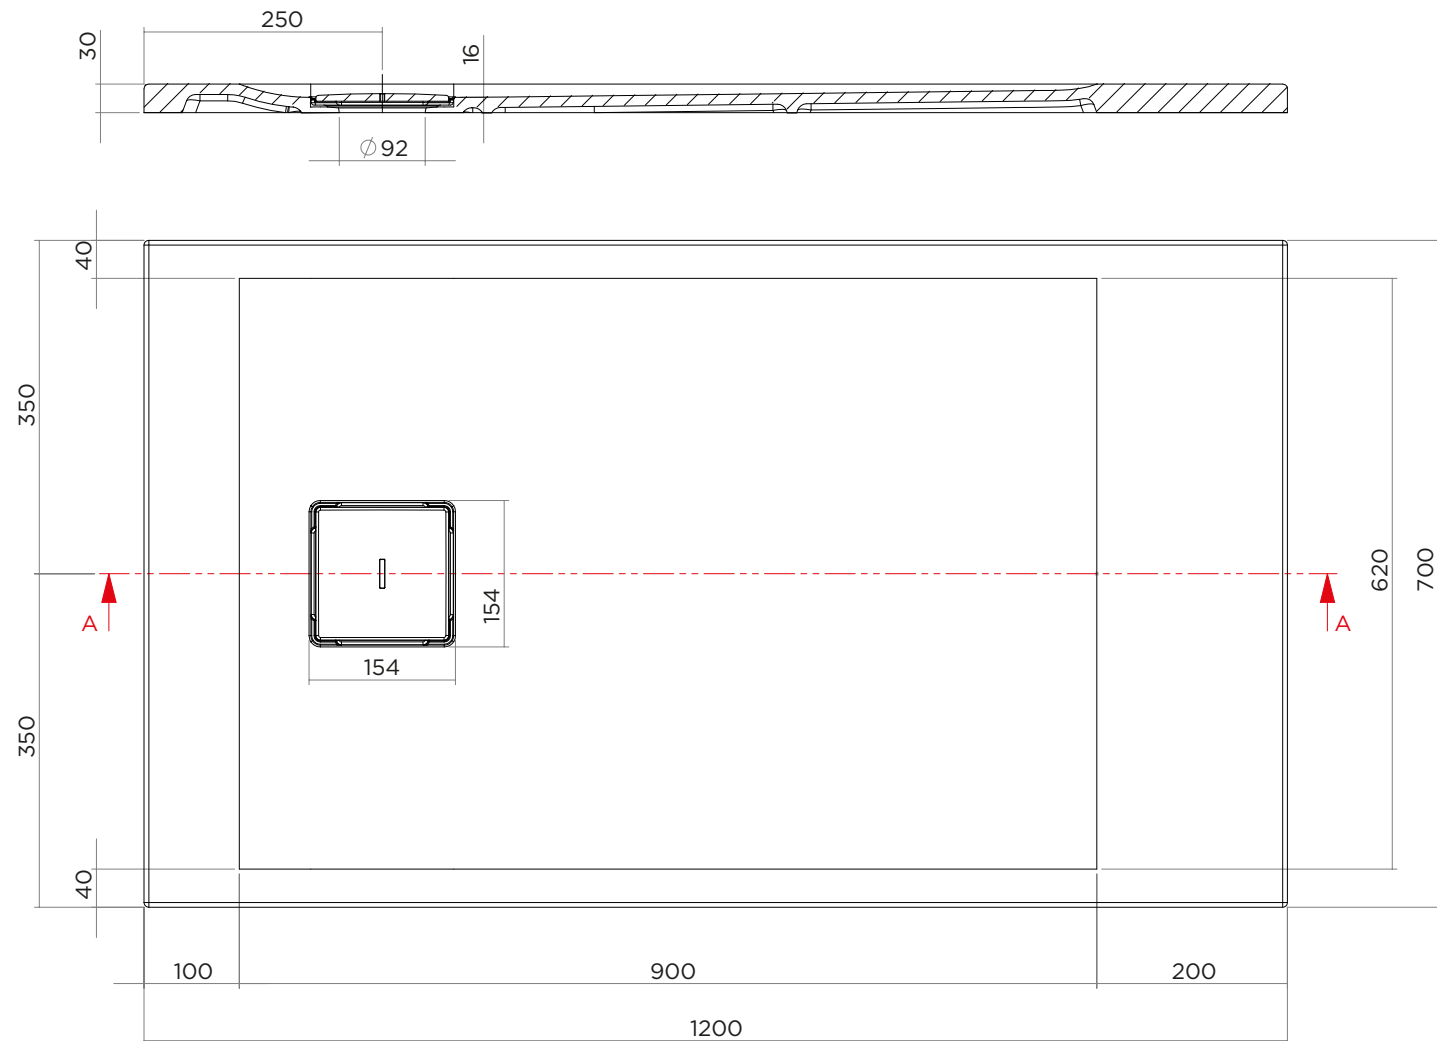

PARALLEL

70 x 120

IBRA
SHOWERS

ARTICOLO | ITEM

D219

PESO | WEIGHT

32 kg

MATERIALE | MATERIAL

Tekorstone

DIMENSIONI | DIMENSIONS

H 3 x 70 x 120 cm