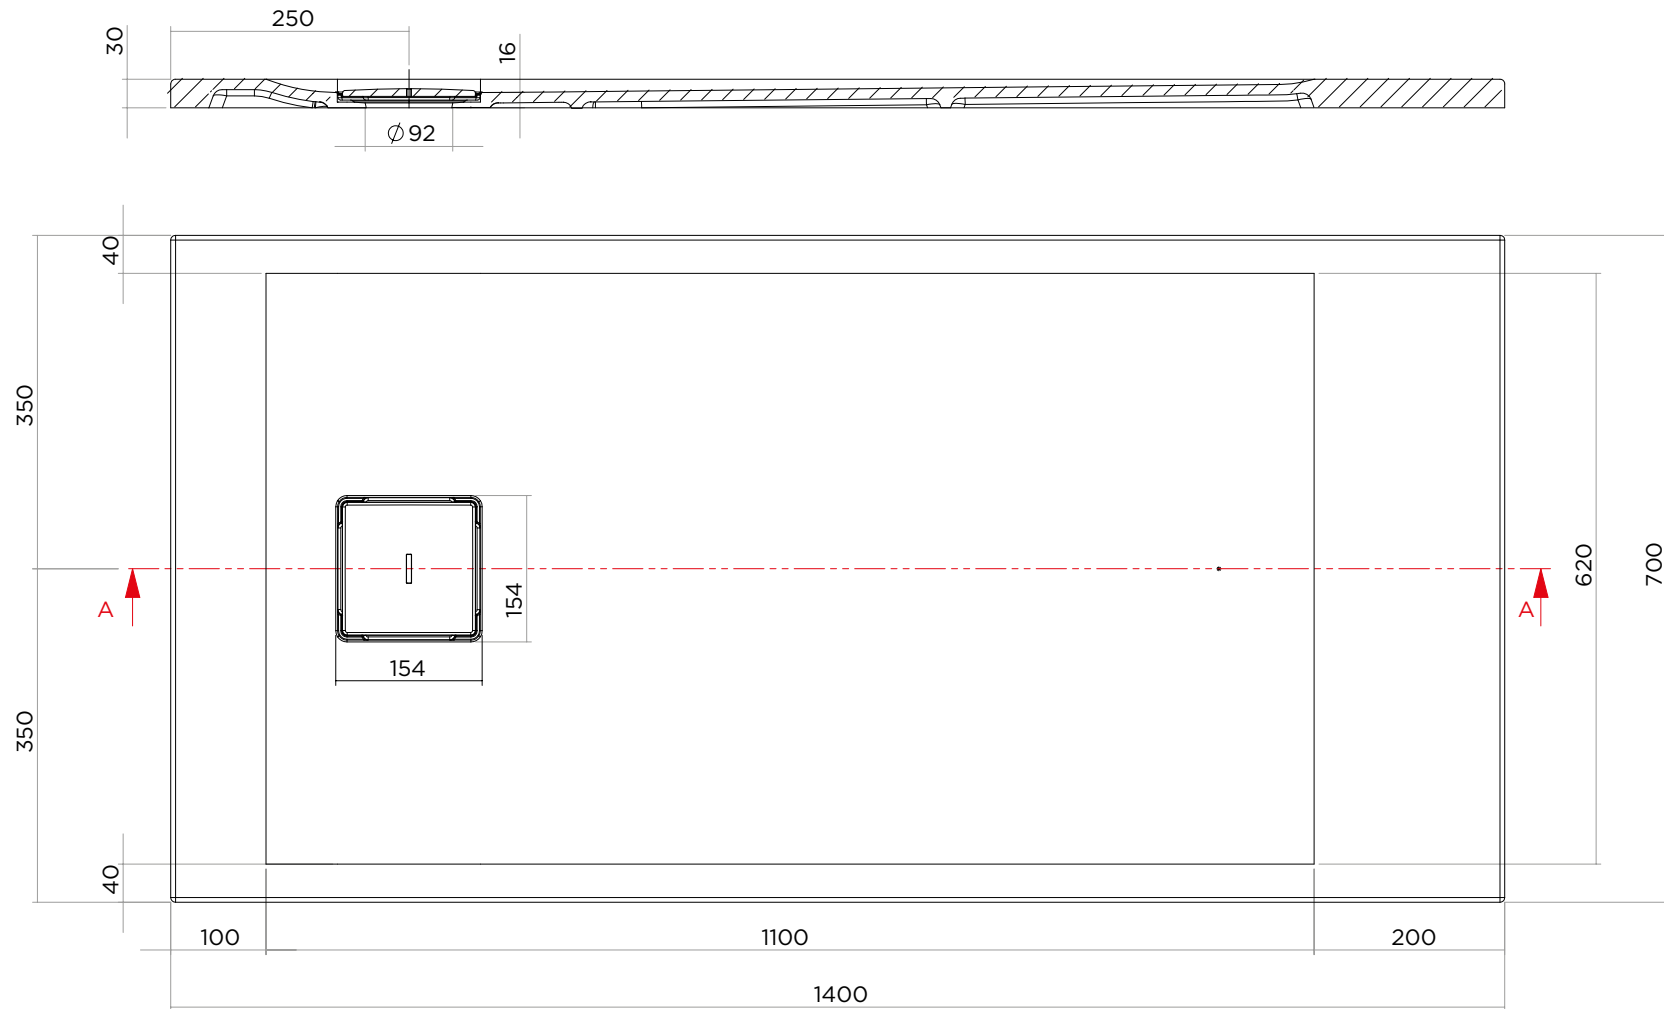

PARALLEL

70 x 140

IBRA
SHOWERS

ARTICOLO | ITEM

D220

PESO | WEIGHT

36 kg

MATERIALE | MATERIAL

Tekorstone

DIMENSIONI | DIMENSIONS

H 3 x 70 x 140 cm