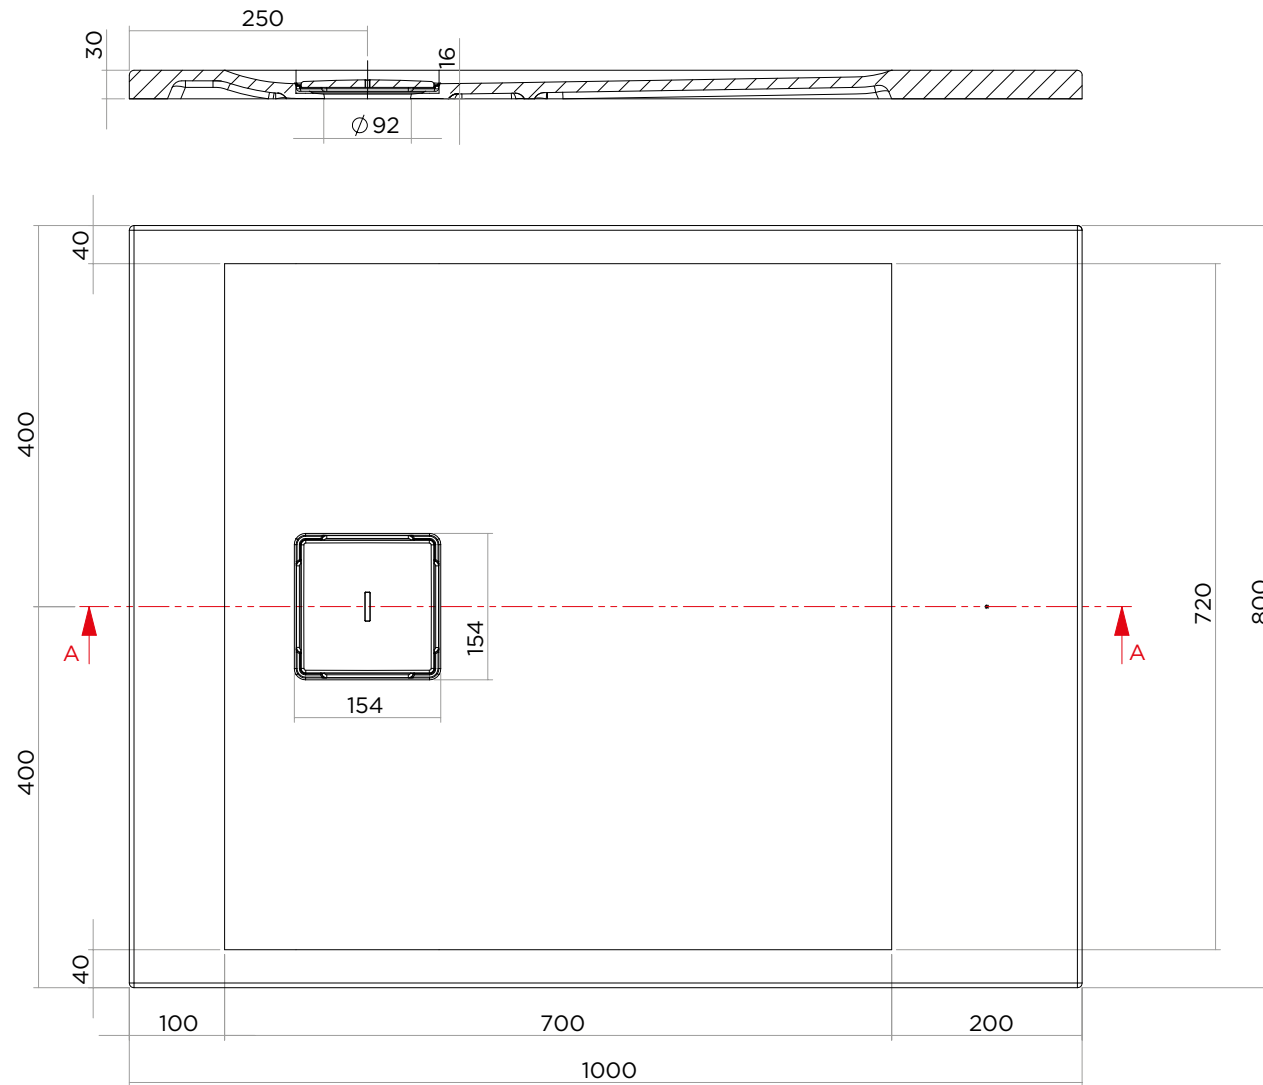

PARALLEL

80 x 100

IBRA
SHOWERS

ARTICOLO | ITEM

D221

PESO | WEIGHT

28 kg

MATERIALE | MATERIAL

Tekorstone

DIMENSIONI | DIMENSIONS

H 3 x 80 x 100 cm