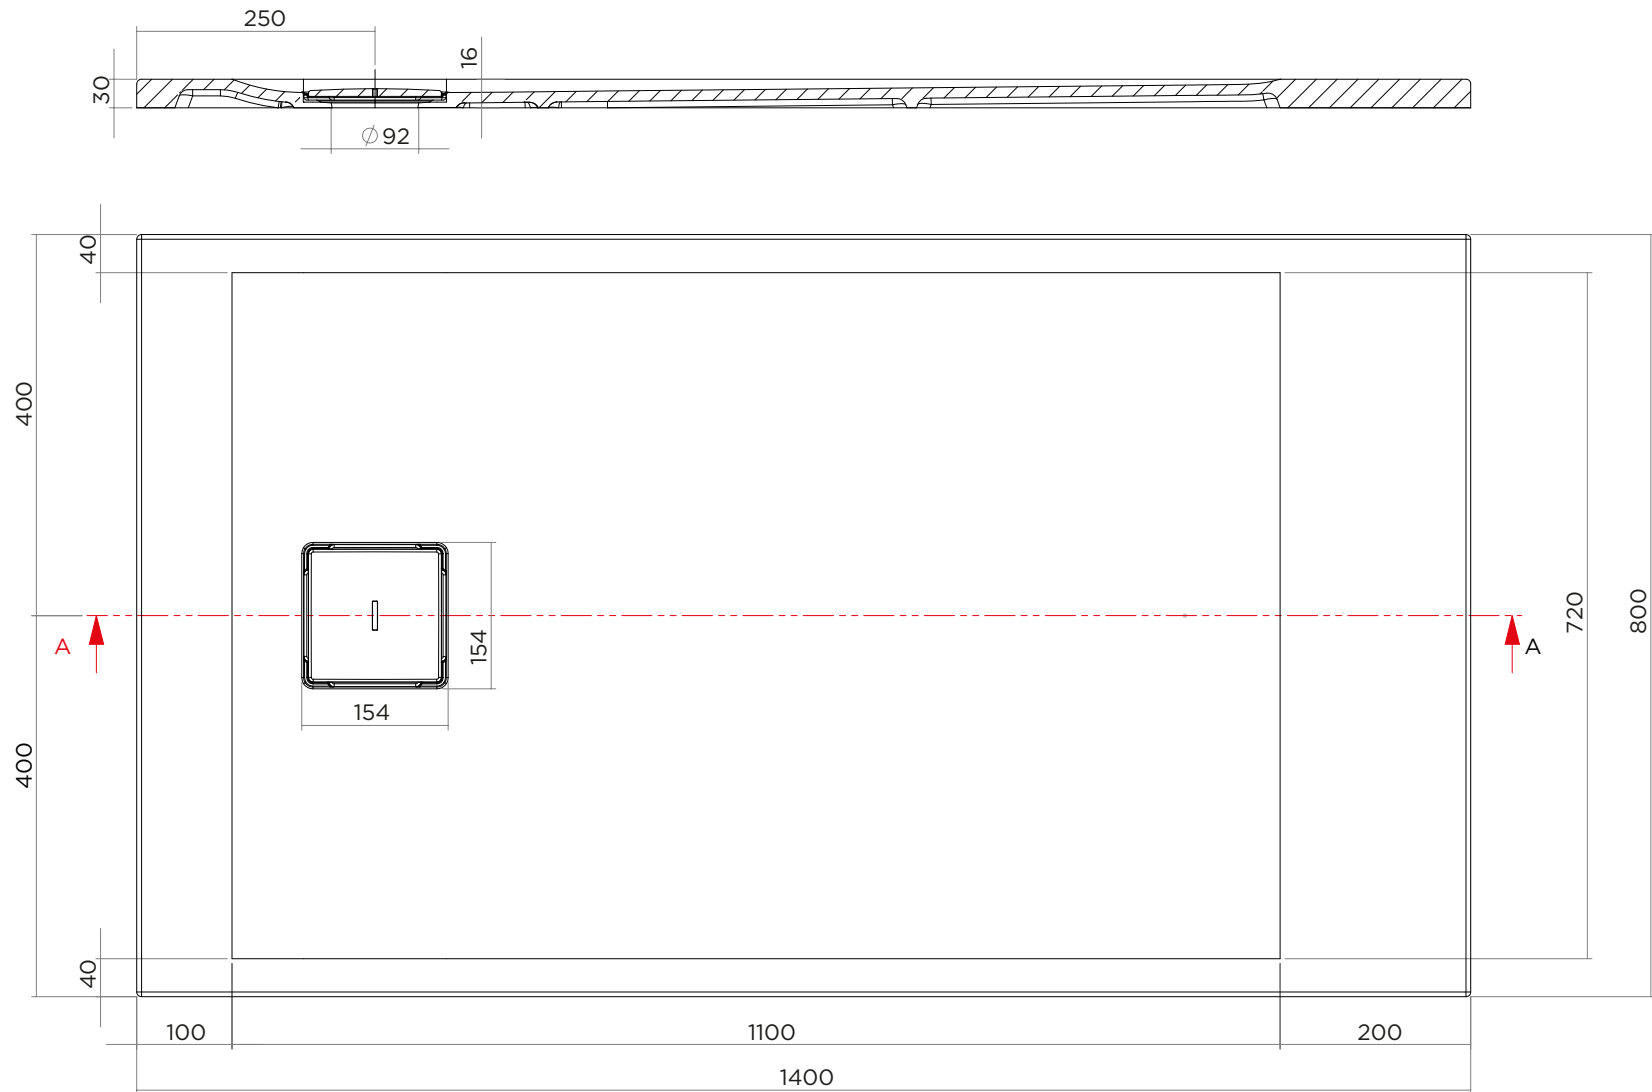

PARALLEL

80 x 140

IBRA
SHOWERS

ARTICOLO | ITEM

D223

PESO | WEIGHT

40 kg

MATERIALE | MATERIAL

Tekorstone

DIMENSIONI | DIMENSIONS

H 3 x 80 x 140 cm