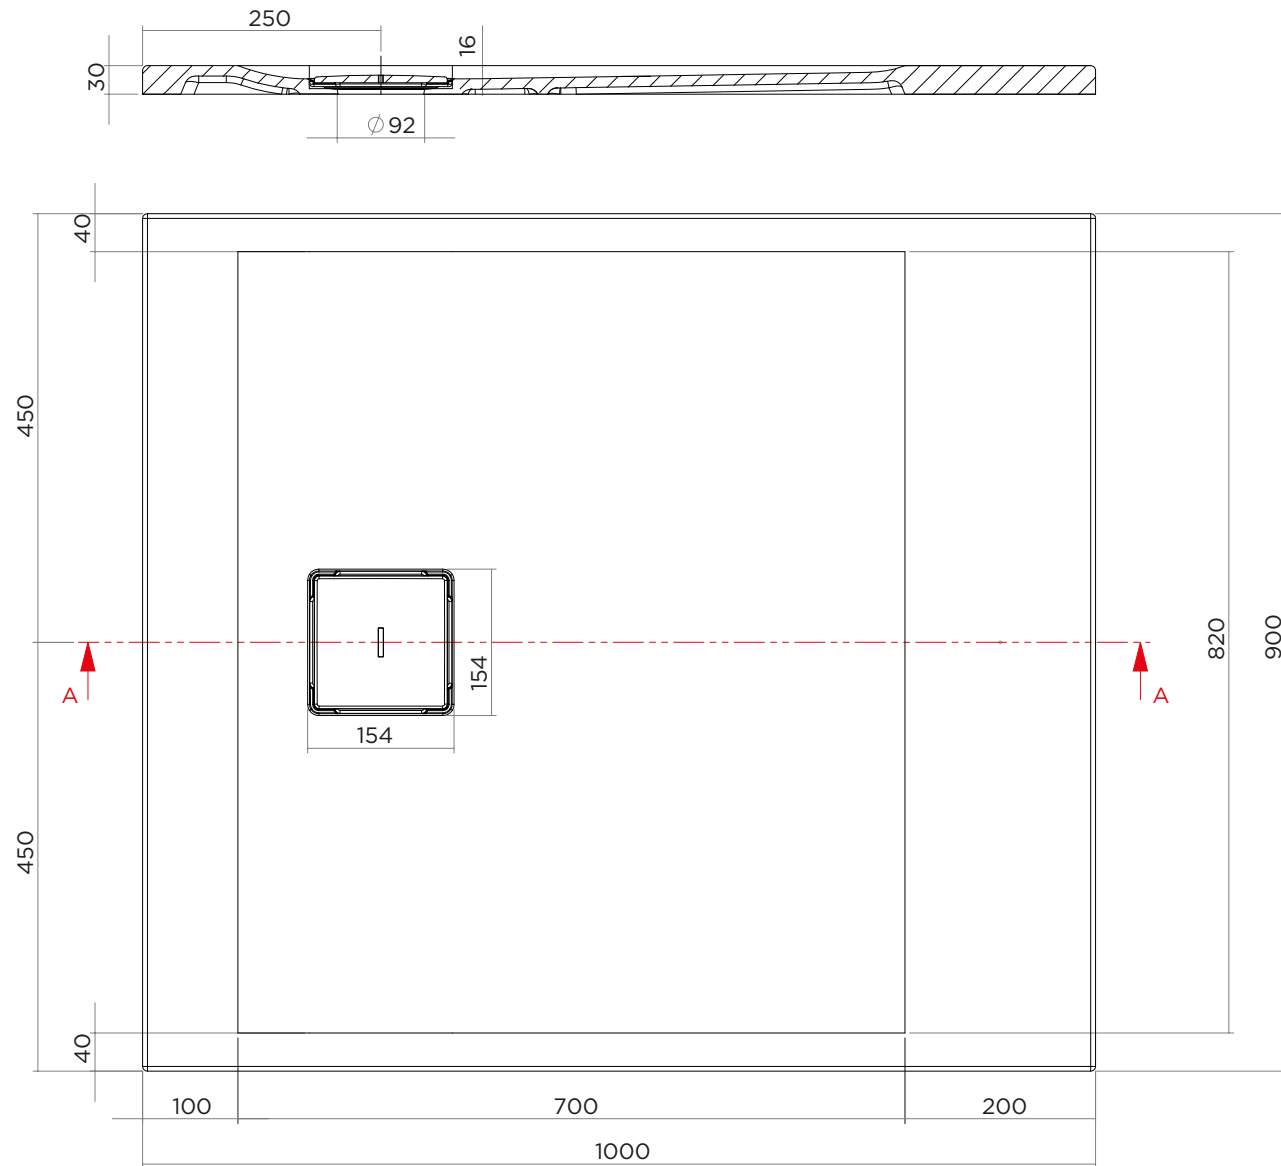

# PARALLEL

90 x 100

**IBRA**  
SHOWERS

**ARTICOLO | ITEM**

D225

**PESO | WEIGHT**

34 kg

**MATERIALE | MATERIAL**

Tekorstone

**DIMENSIONI | DIMENSIONS**

H 3 x 90 x 100 cm