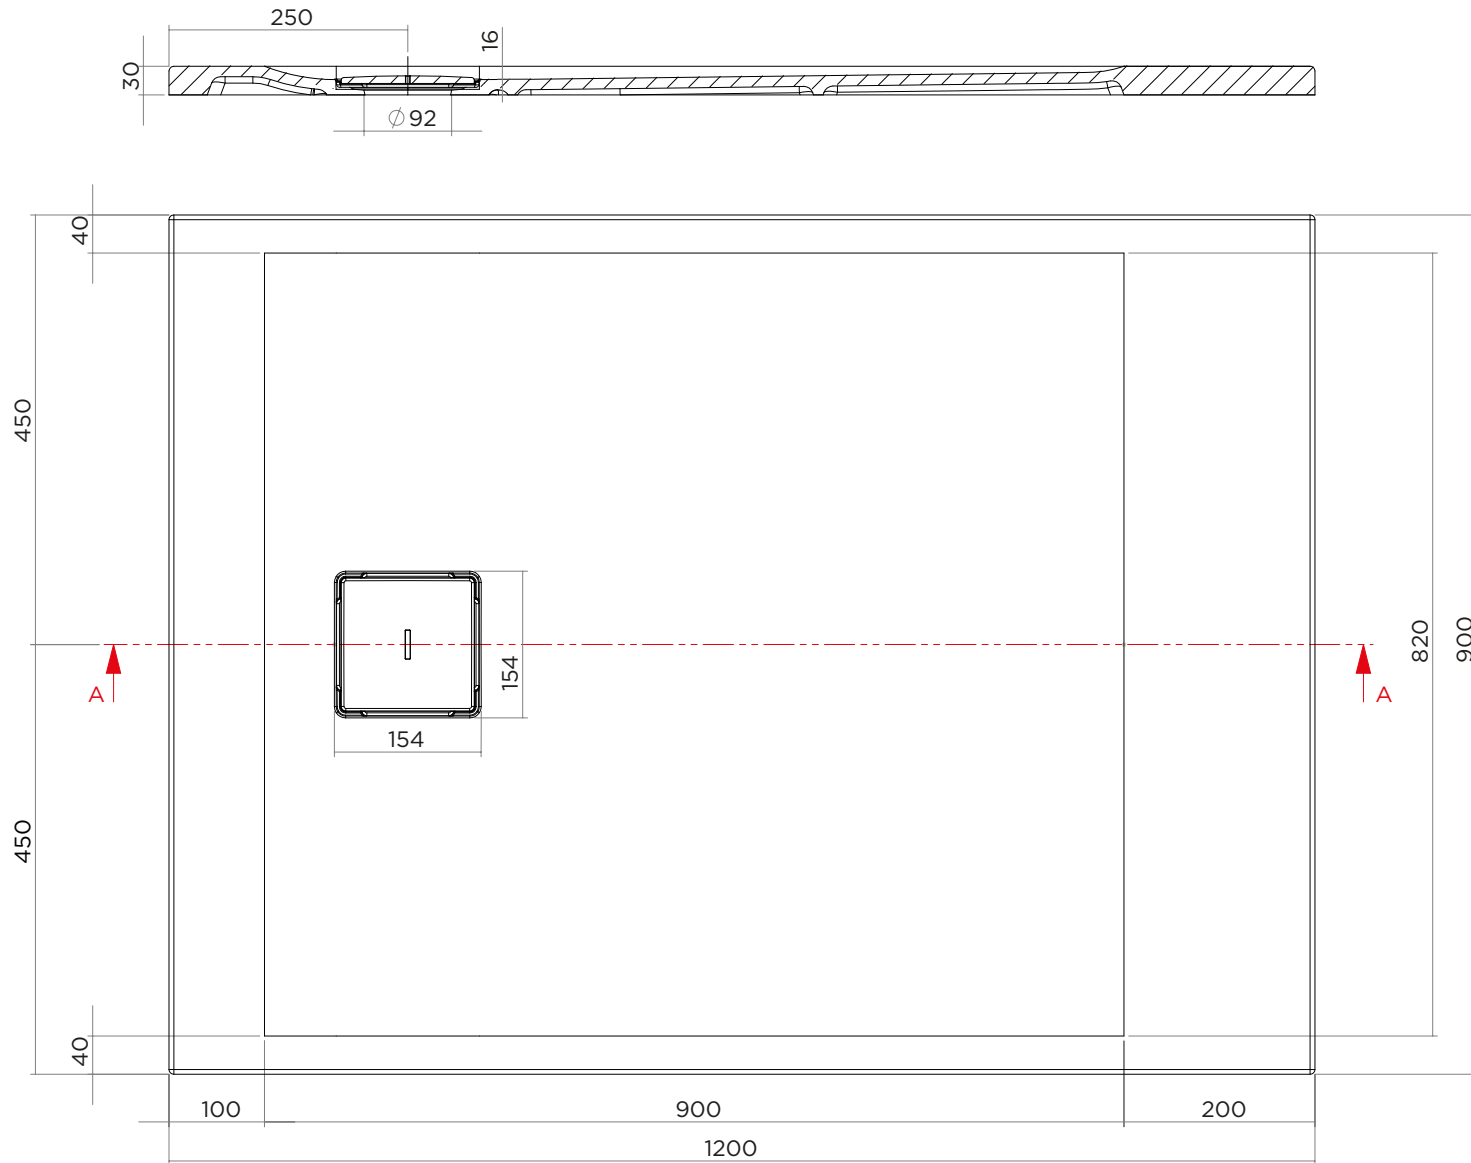

PARALLEL

90 x 120

IBRA
SHOWERS

ARTICOLO | ITEM

D226

PESO | WEIGHT

40 kg

MATERIALE | MATERIAL

Tekorstone

DIMENSIONI | DIMENSIONS

H 3 x 90 x 120 cm