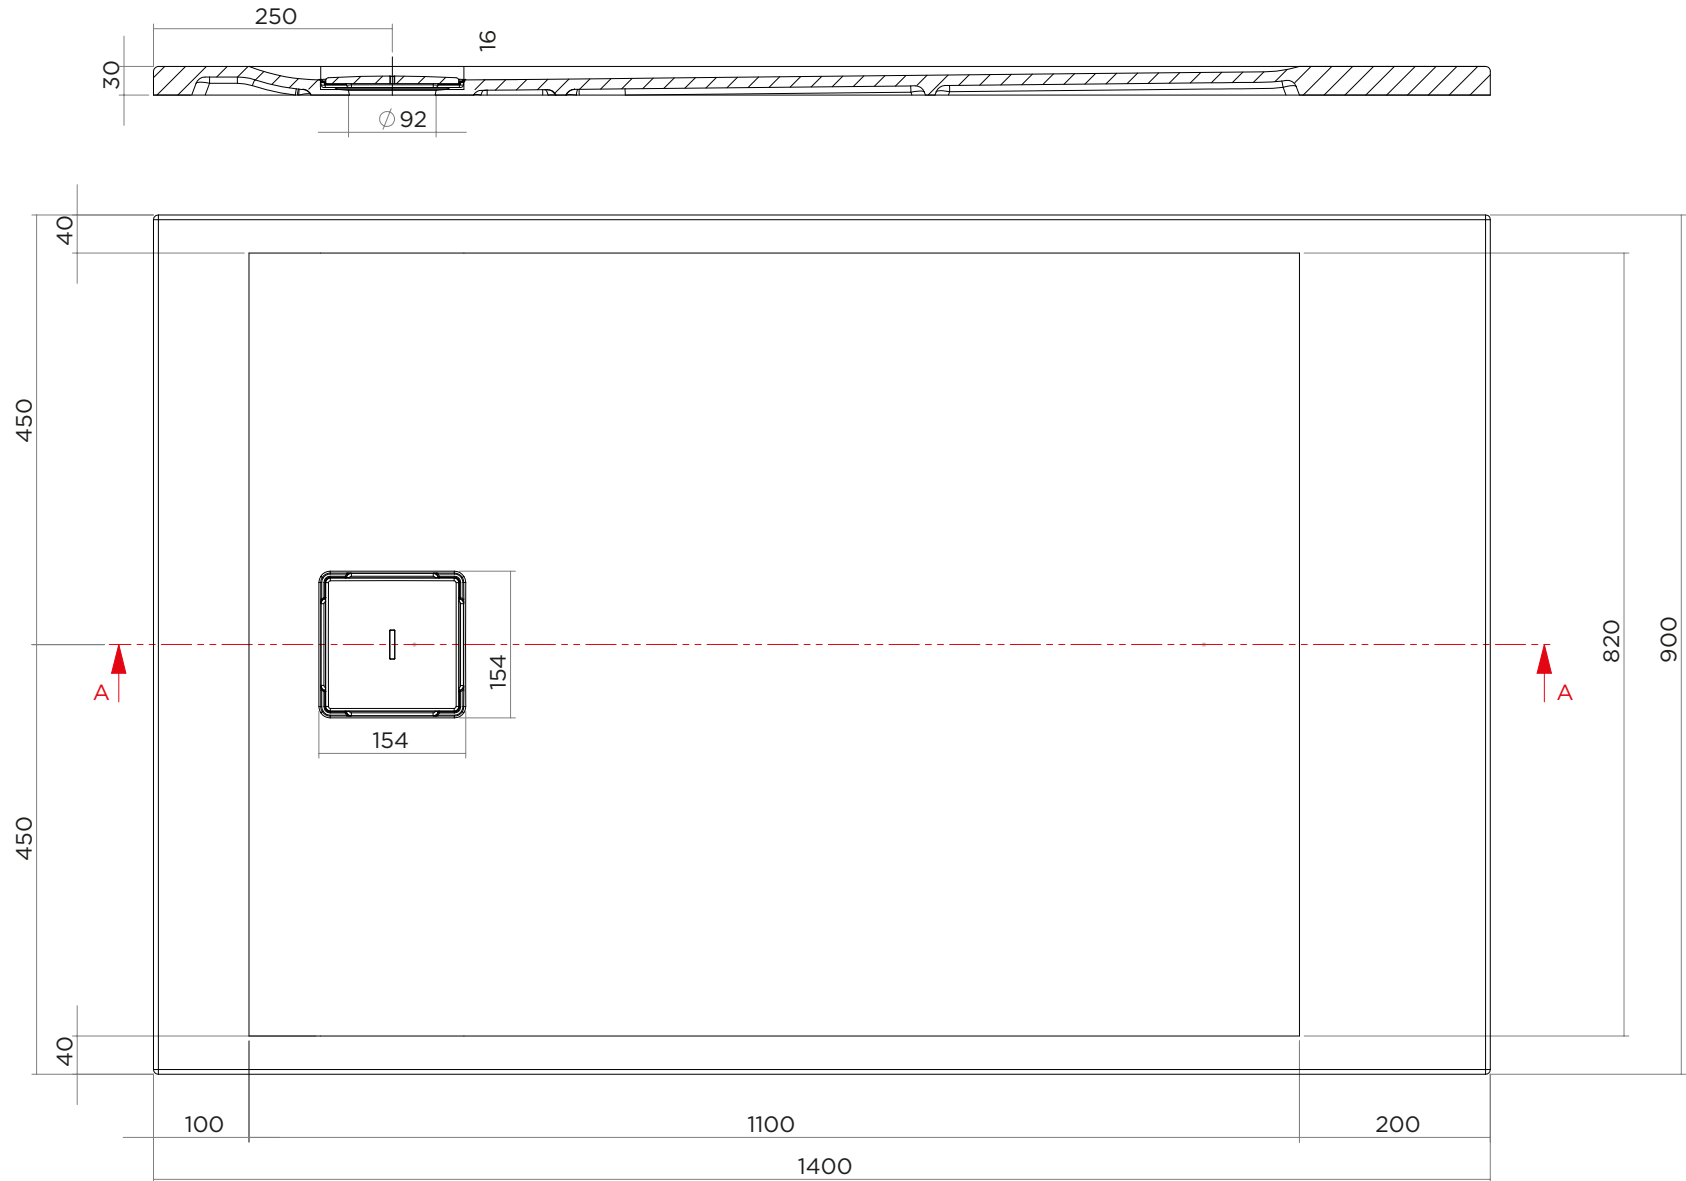

PARALLEL

90 x 140

IBRA
SHOWERS

ARTICOLO | ITEM

D227

PESO | WEIGHT

45 kg

MATERIALE | MATERIAL

Tekorstone

DIMENSIONI | DIMENSIONS

H 3 x 90 x 140 cm