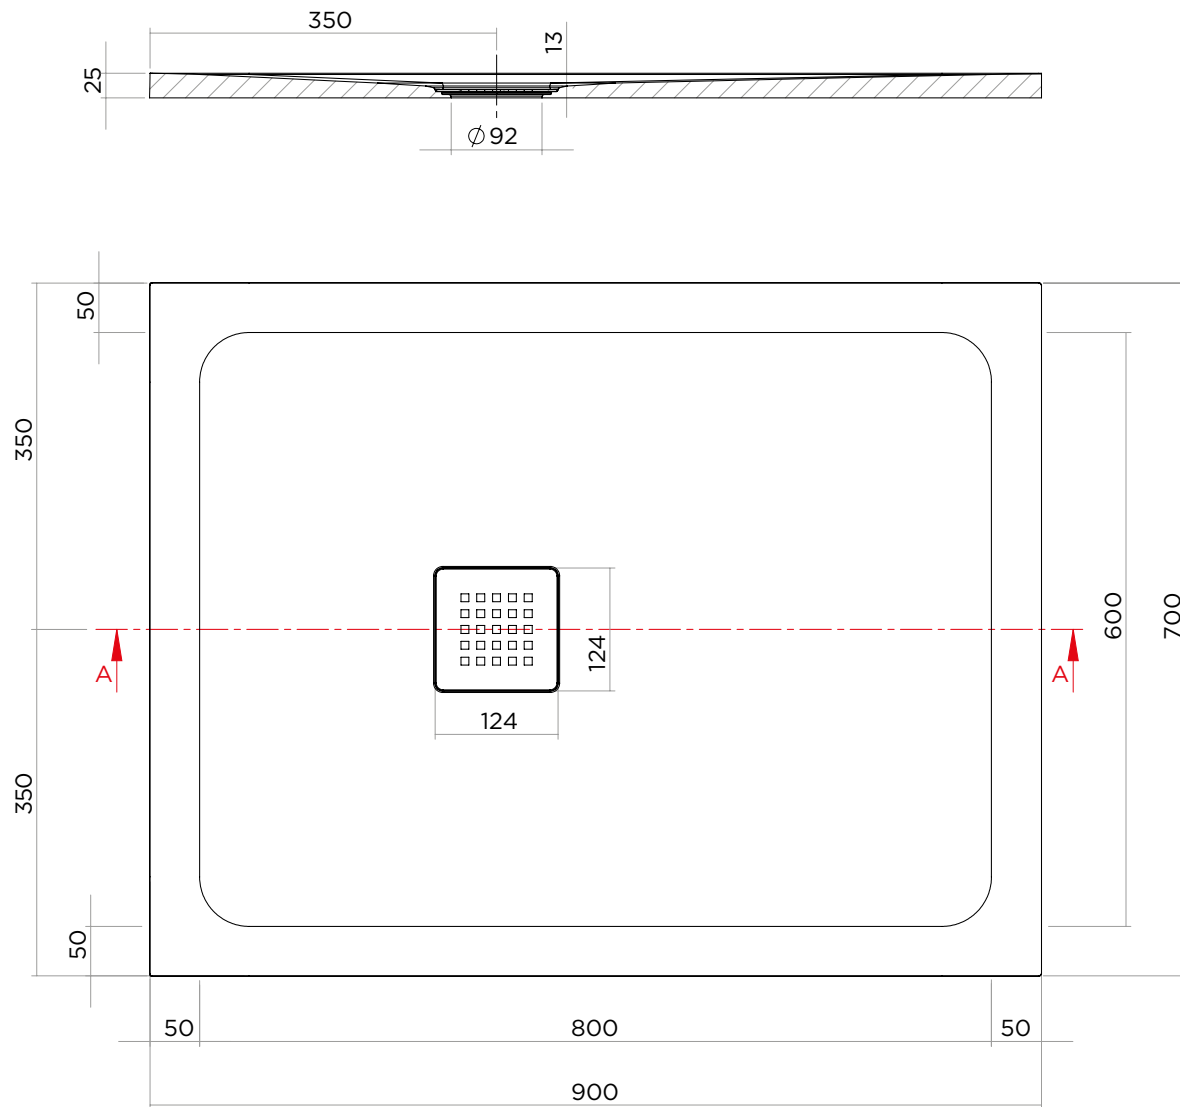

LINEAR

70 x 90

IBRA
SHOWERS

ARTICOLO | ITEM

D200

PESO | WEIGHT

24 kg

MATERIALE | MATERIAL

Geacril

DIMENSIONI | DIMENSIONS

H 2,5 x 70 x 90 cm