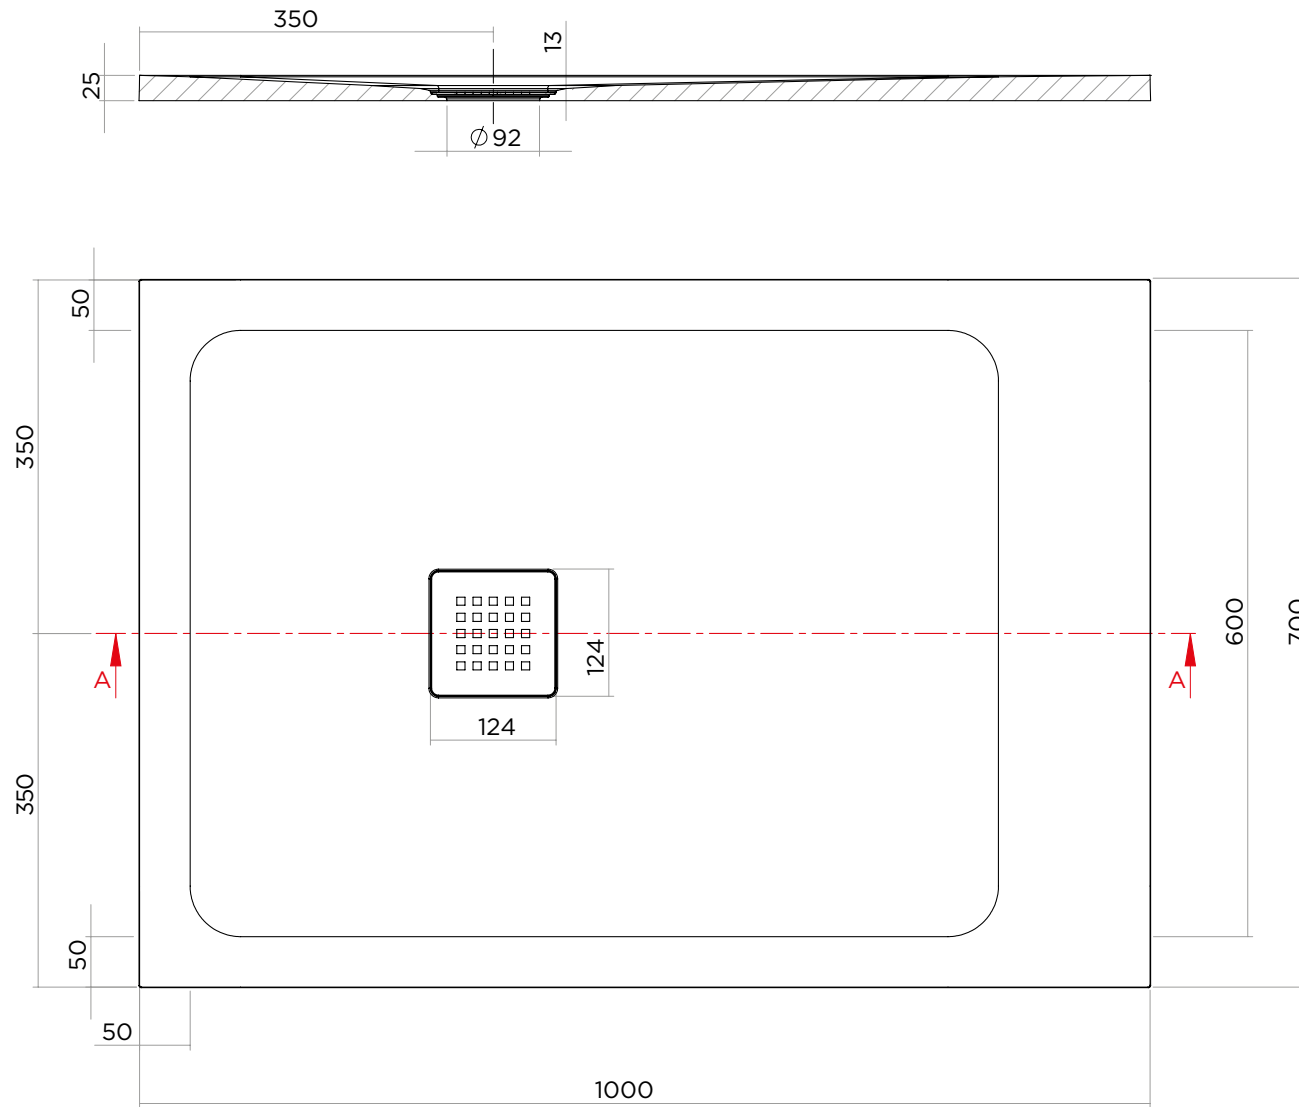

# LINEAR

70 x 100

**IBRA**  
SHOWERS

ARTICOLO | ITEM

D201

PESO | WEIGHT

26 kg

MATERIALE | MATERIAL

Geacril

DIMENSIONI | DIMENSIONS

H 2,5 x 70 x 100 cm