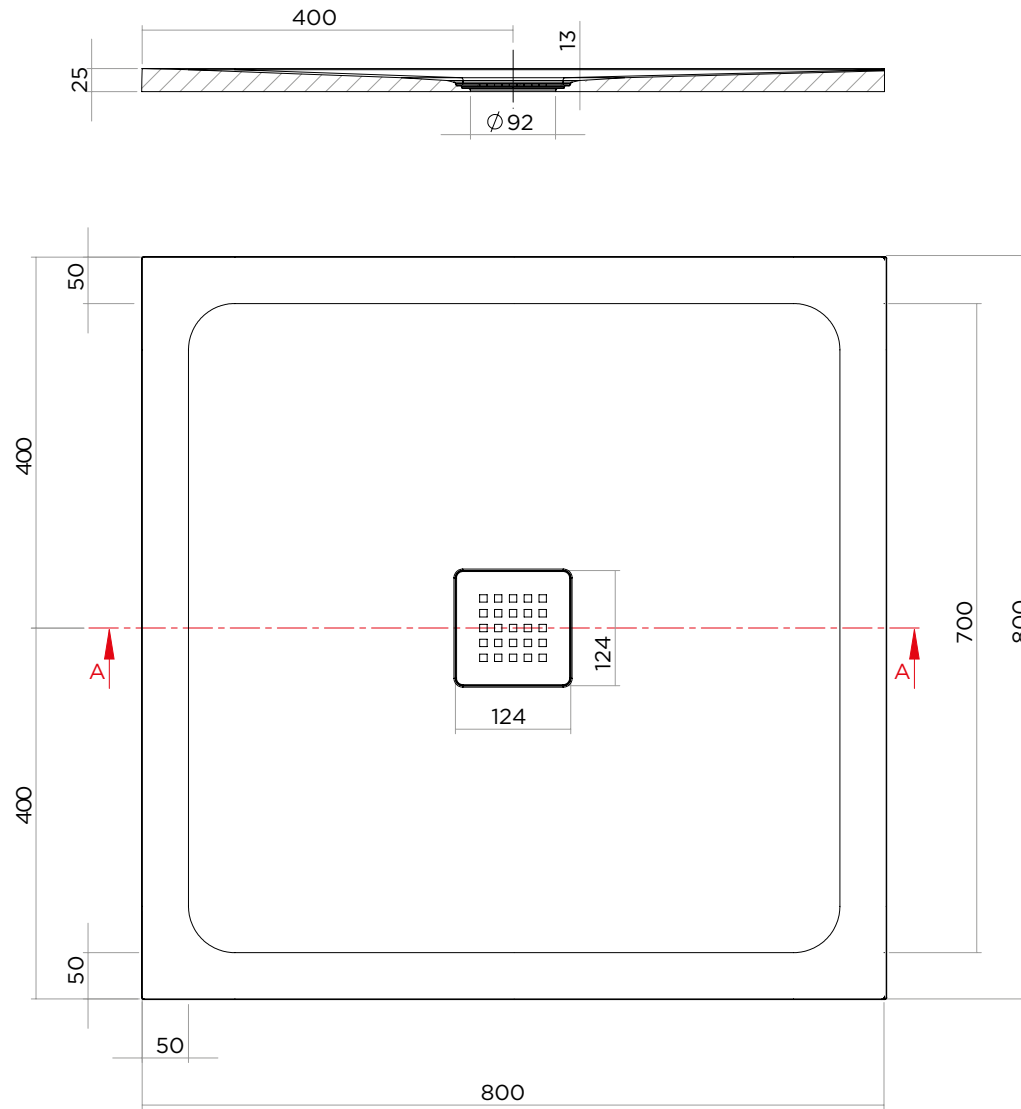

LINEAR

80 x 80

IBRA
SHOWERS

ARTICOLO | ITEM

D206

PESO | WEIGHT

26 kg

MATERIALE | MATERIAL

Geacril

DIMENSIONI | DIMENSIONS

H 2,5 x 80 x 80 cm