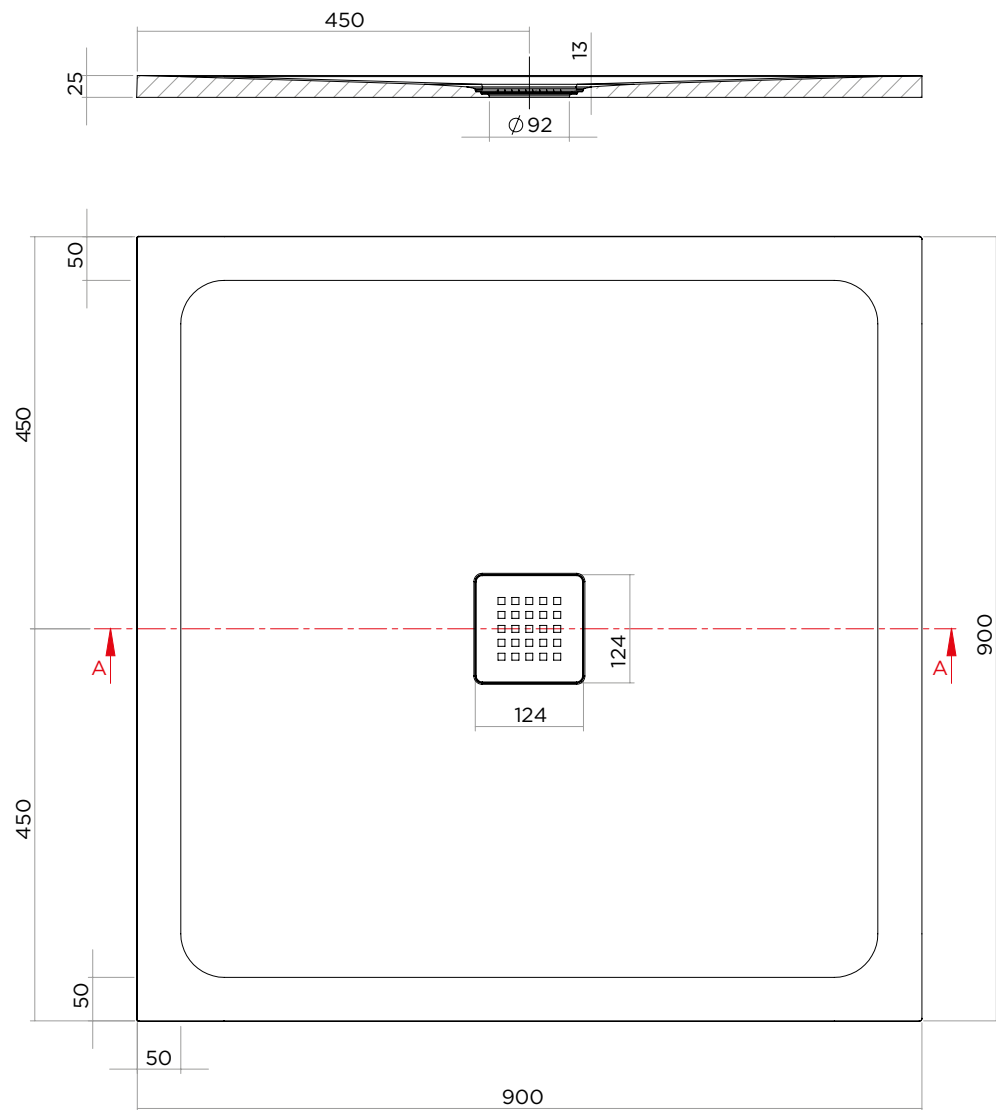

LINEAR

90 x 90

IBRA
SHOWERS

ARTICOLO | ITEM

D212

PESO | WEIGHT

28 kg

MATERIALE | MATERIAL

Geacril

DIMENSIONI | DIMENSIONS

H 2,5 x 90 x 90 cm