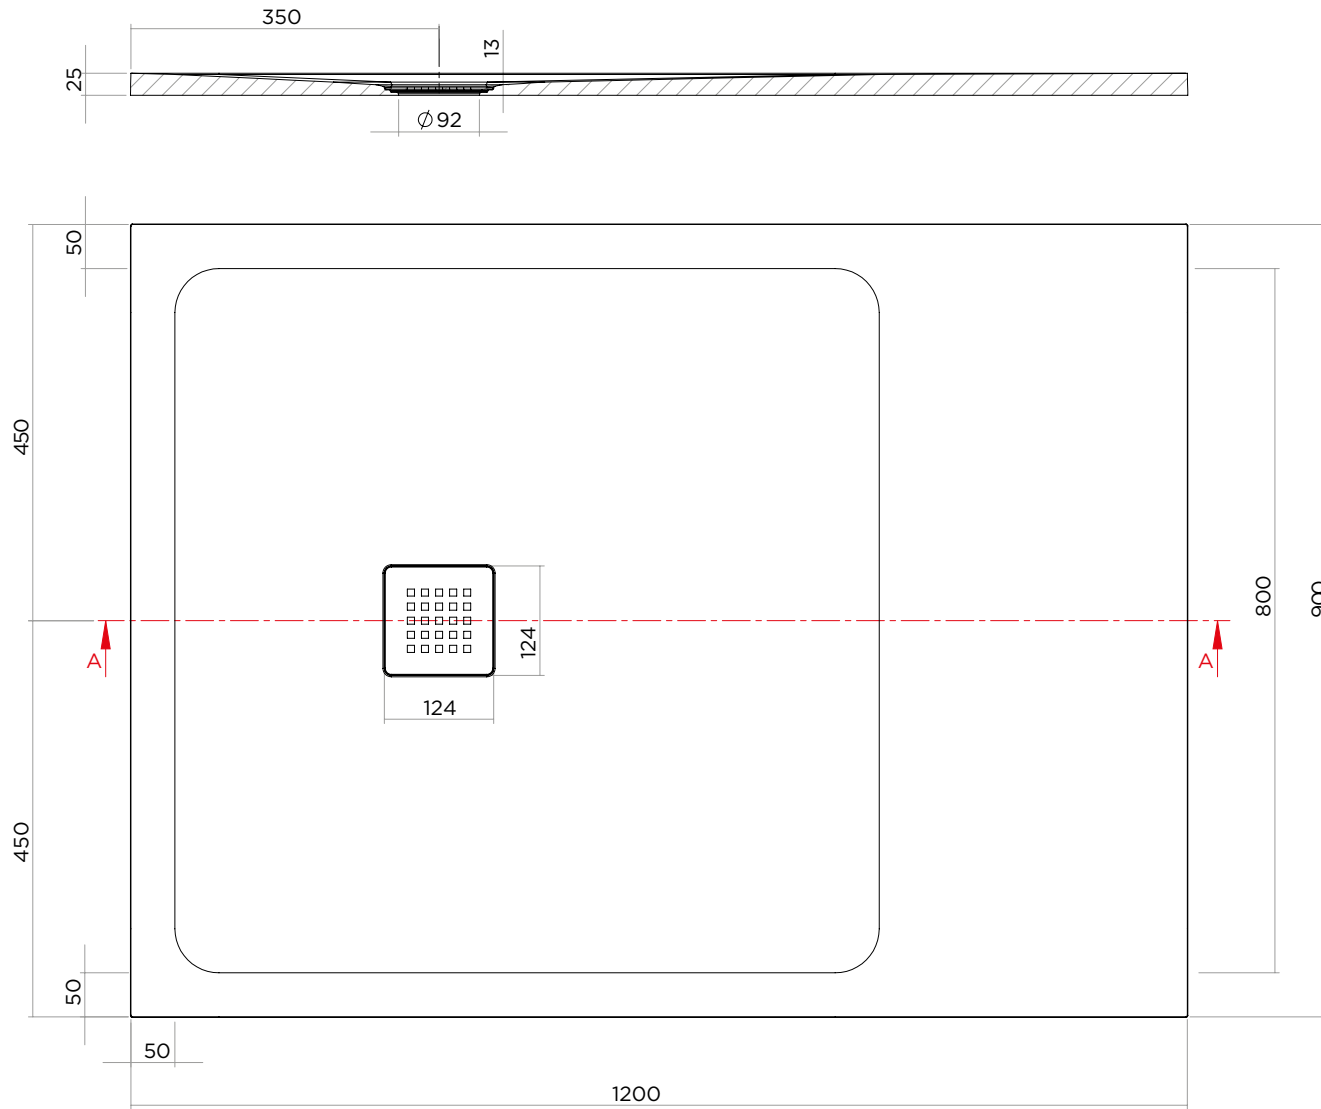

LINEAR

90 x 120

IBRA
SHOWERS

ARTICOLO | ITEM

D214

PESO | WEIGHT

36 kg

MATERIALE | MATERIAL

Geacril

DIMENSIONI | DIMENSIONS

H 2,5 x 90 x 120 cm