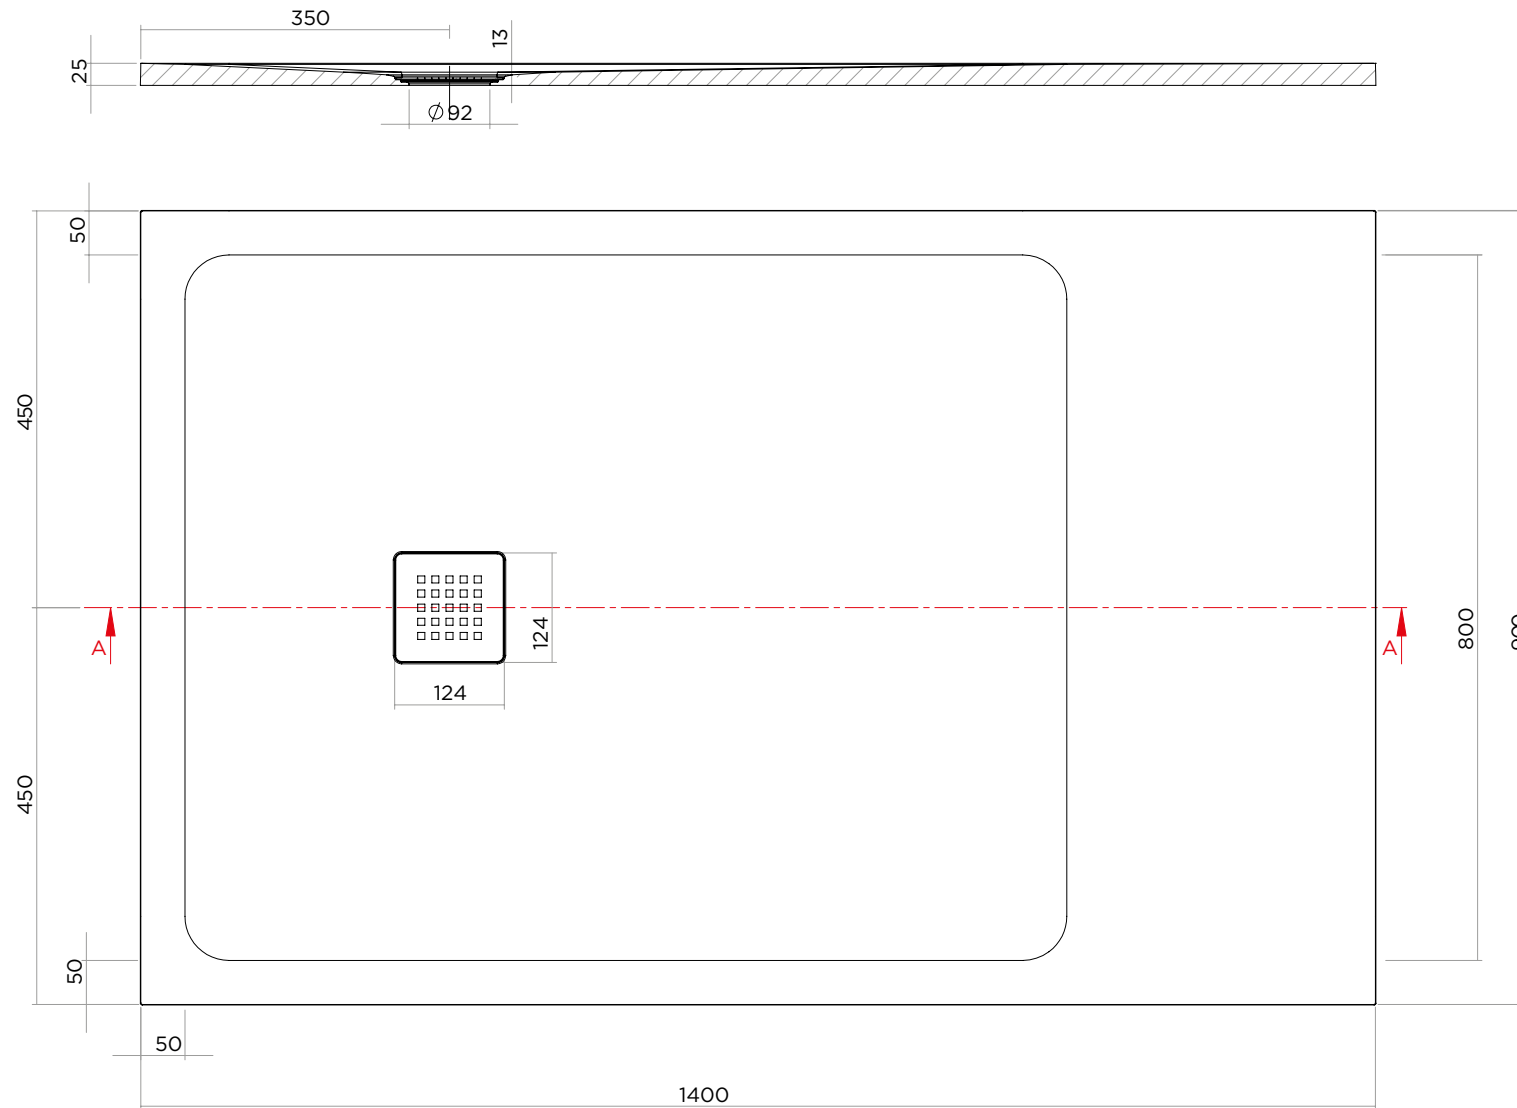

LINEAR

90 x 140

IBRA
SHOWERS

ARTICOLO | ITEM

D215

PESO | WEIGHT

42 kg

MATERIALE | MATERIAL

Geacril

DIMENSIONI | DIMENSIONS

H 2,5 x 90 x 140 cm