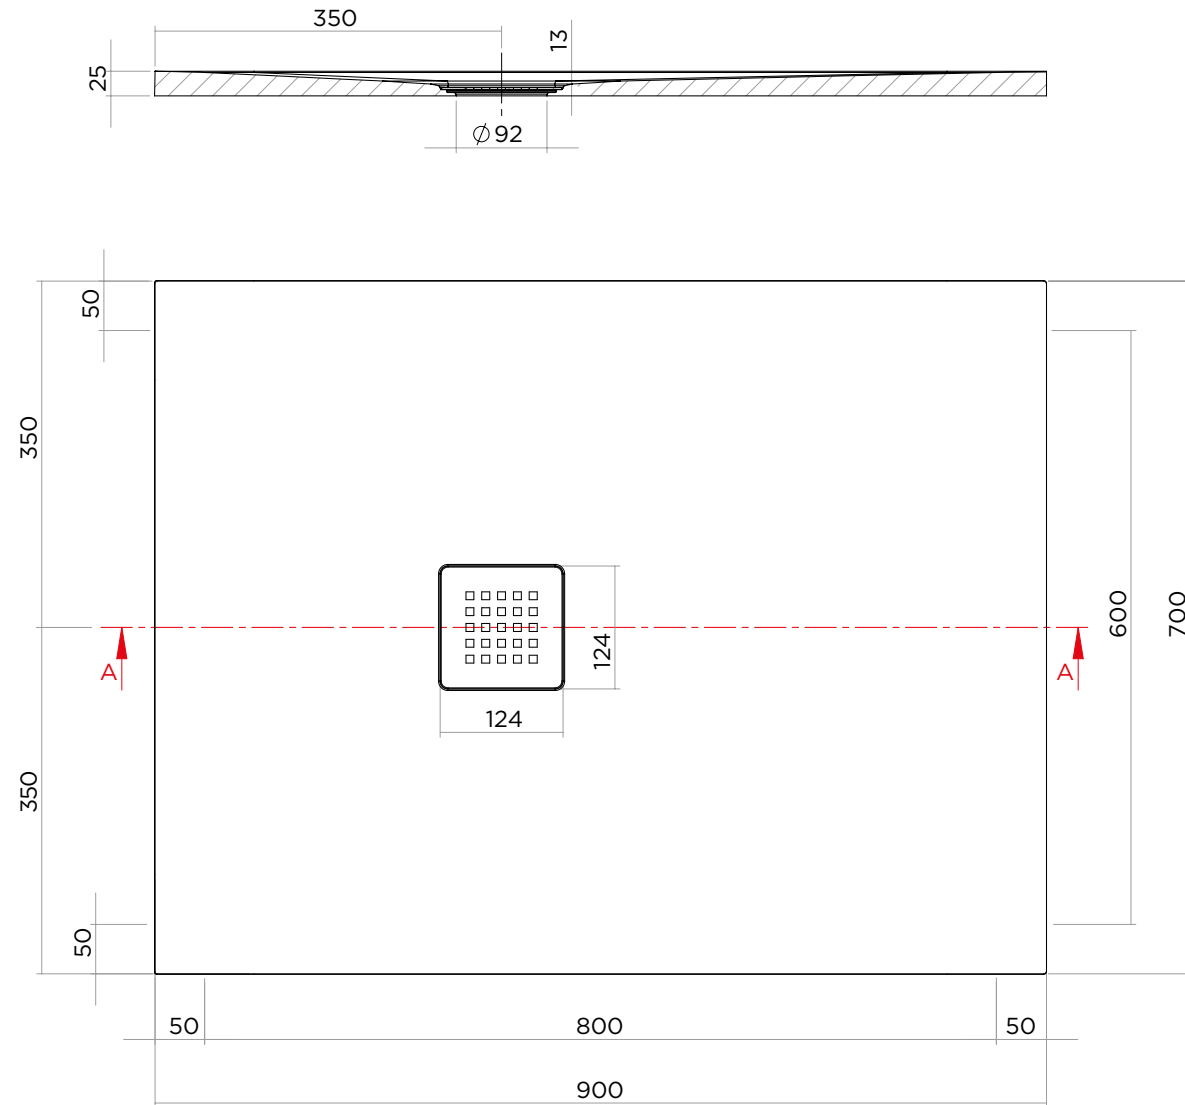

# LINEAR

70 x 90

**IBRA**  
SHOWERS

ARTICOLO | ITEM

D200

PESO | WEIGHT

24 kg

MATERIALE | MATERIAL

Geacril

DIMENSIONI | DIMENSIONS

H 2,5 x 70 x 90 cm