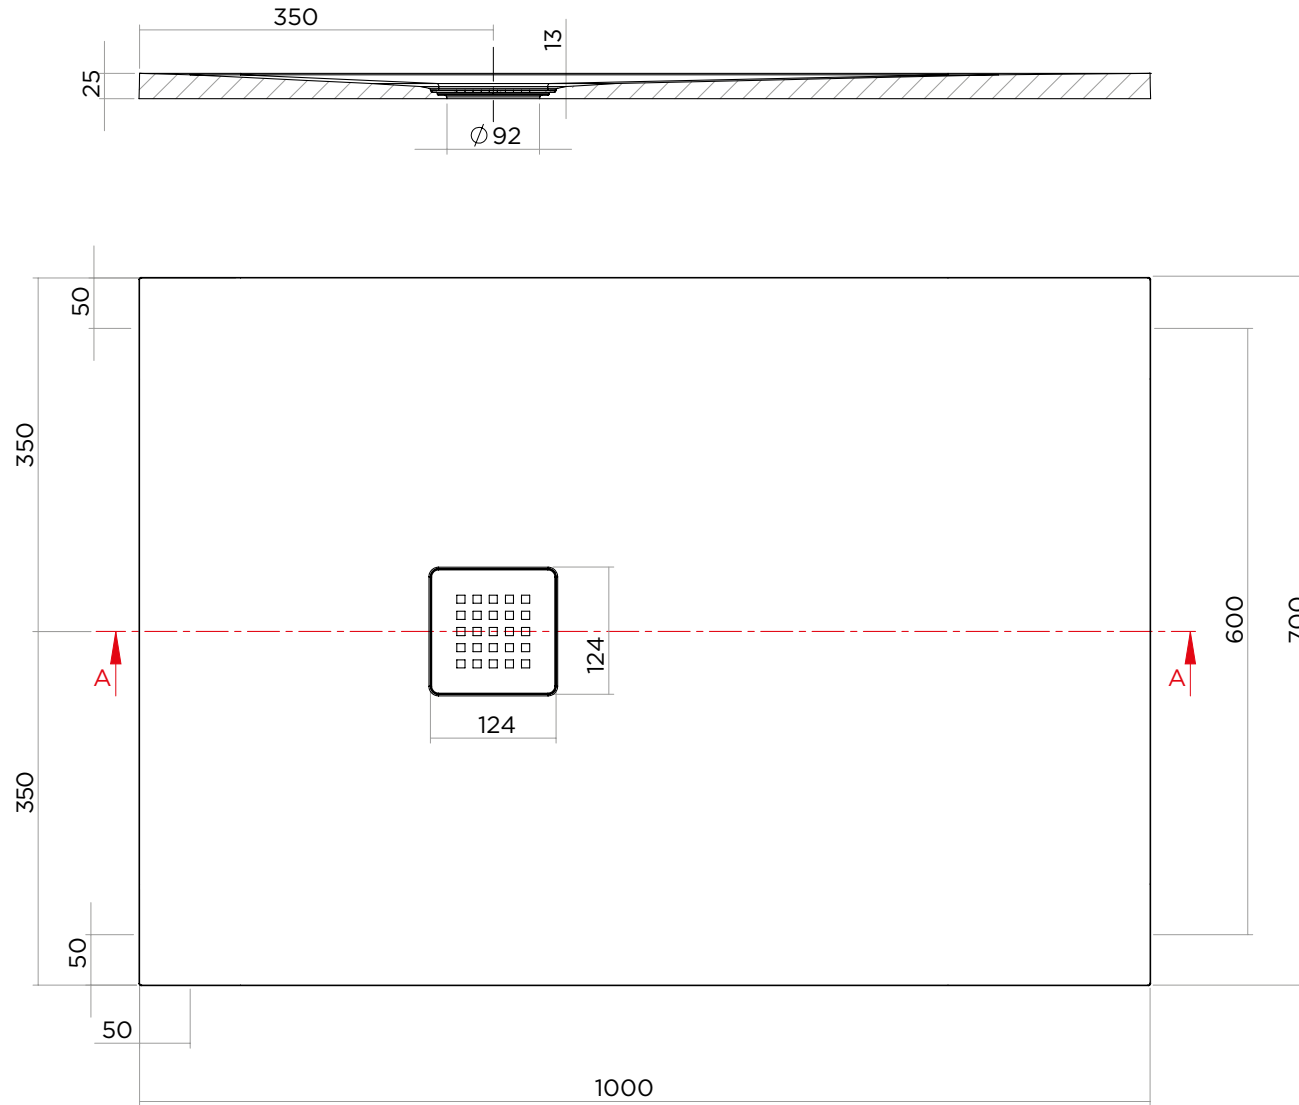

LINEAR

70 x 100

IBRA
SHOWERS

ARTICOLO | ITEM

D201

PESO | WEIGHT

26 kg

MATERIALE | MATERIAL

Geacril

DIMENSIONI | DIMENSIONS

H 2,5 x 70 x 100 cm