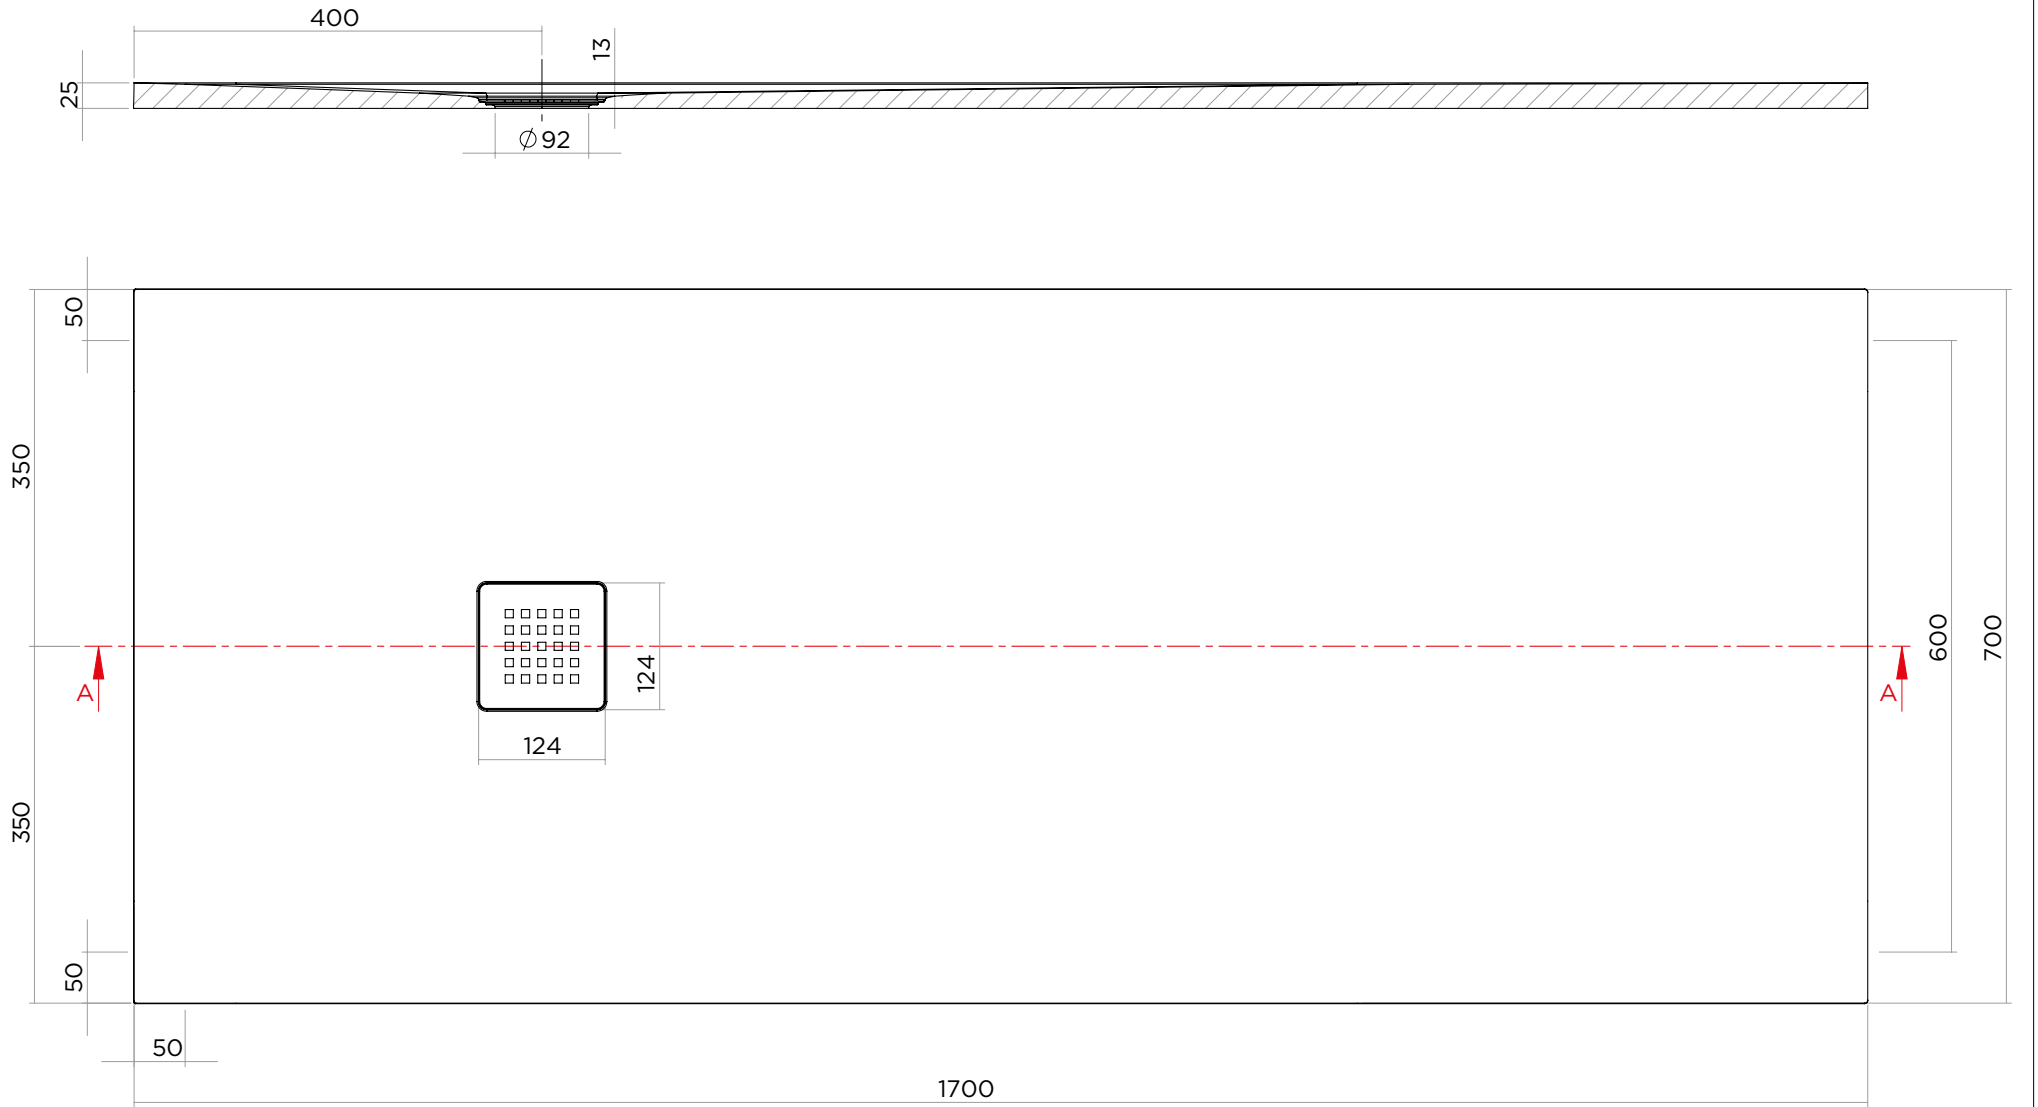

LINEAR

70 x 170

IBRA
SHOWERS

ARTICOLO | ITEM

D204

PESO | WEIGHT

36 kg

MATERIALE | MATERIAL

Geacril

DIMENSIONI | DIMENSIONS

H 2,5 x 70 x 170 cm