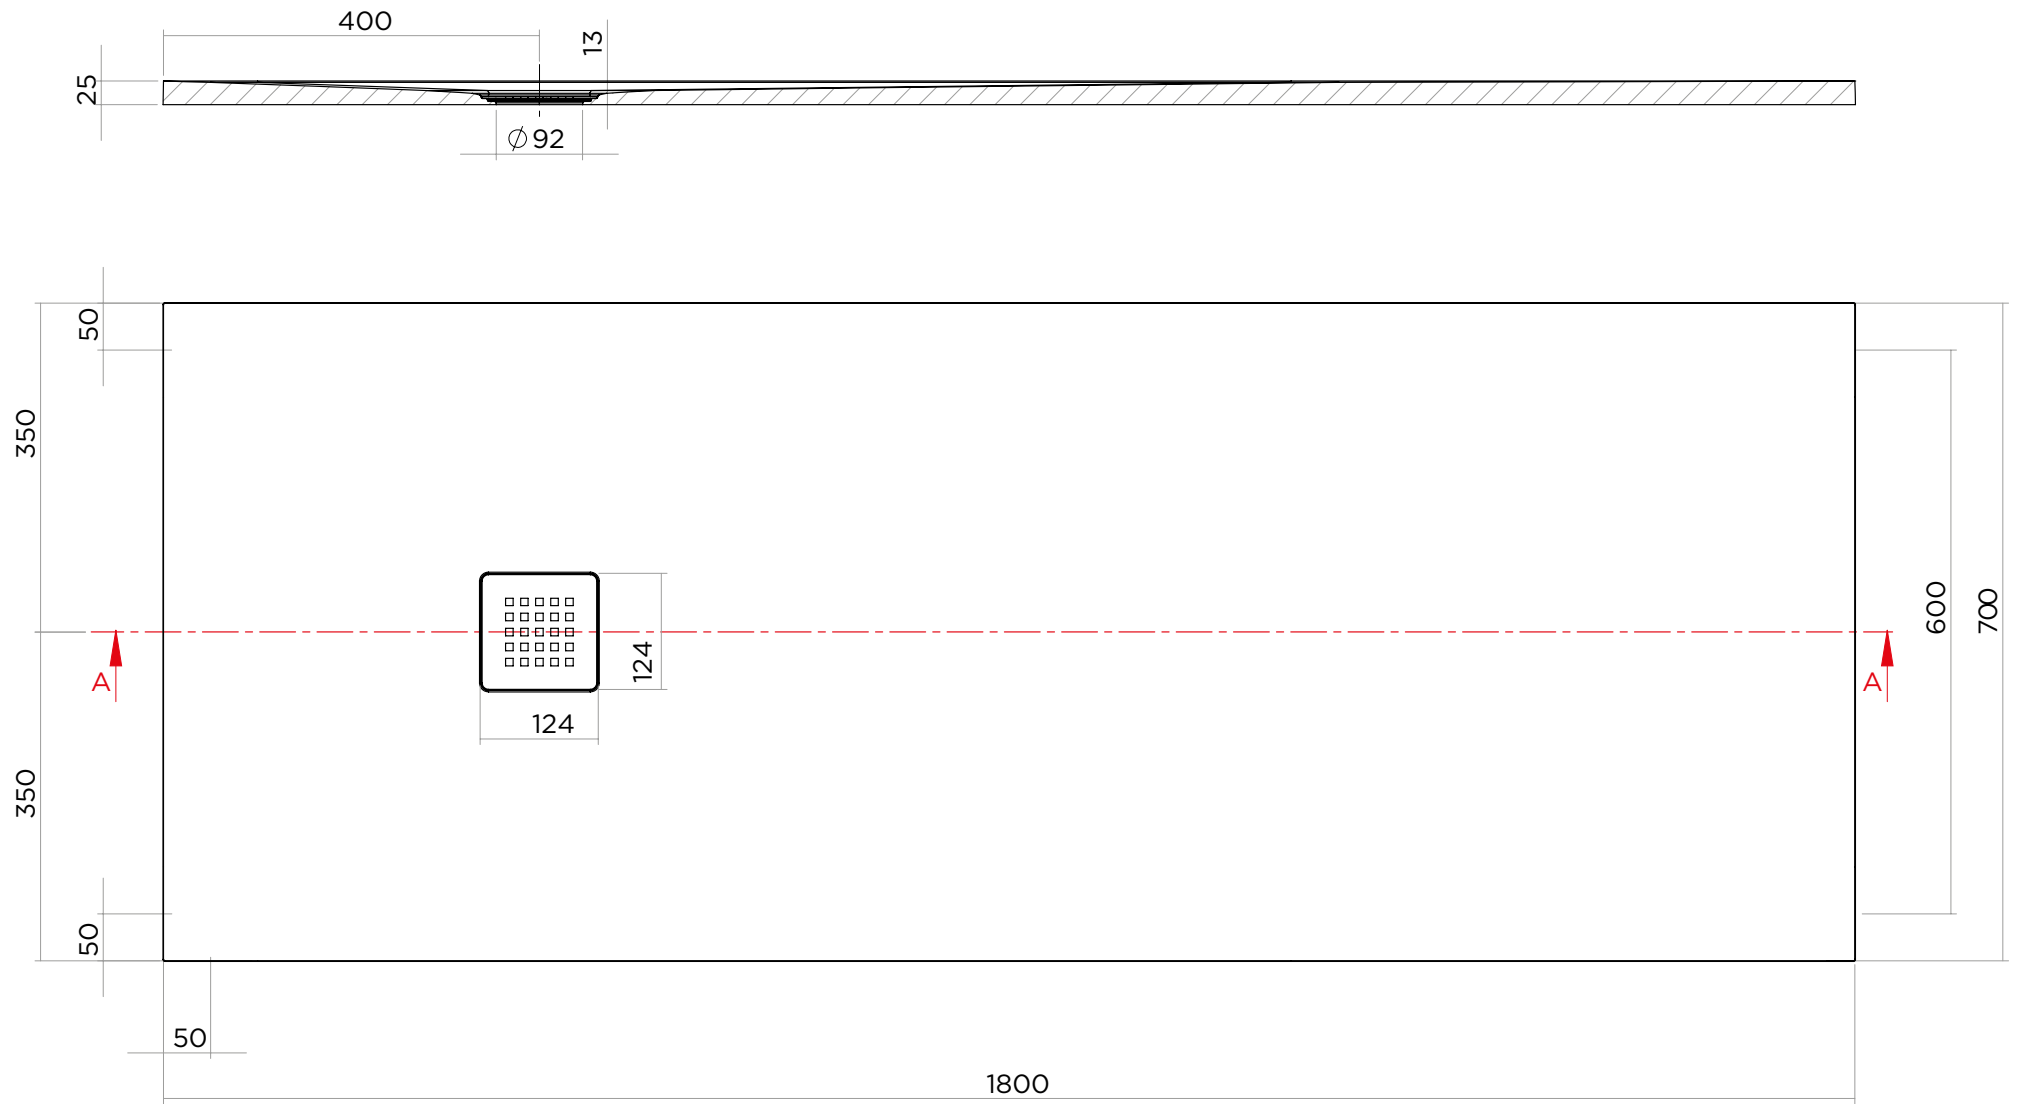

LINEAR

70 x 180

IBRA
SHOWERS

ARTICOLO | ITEM

D205

PESO | WEIGHT

42 kg

MATERIALE | MATERIAL

Geacril

DIMENSIONI | DIMENSIONS

H 2,5 x 70 x 180 cm