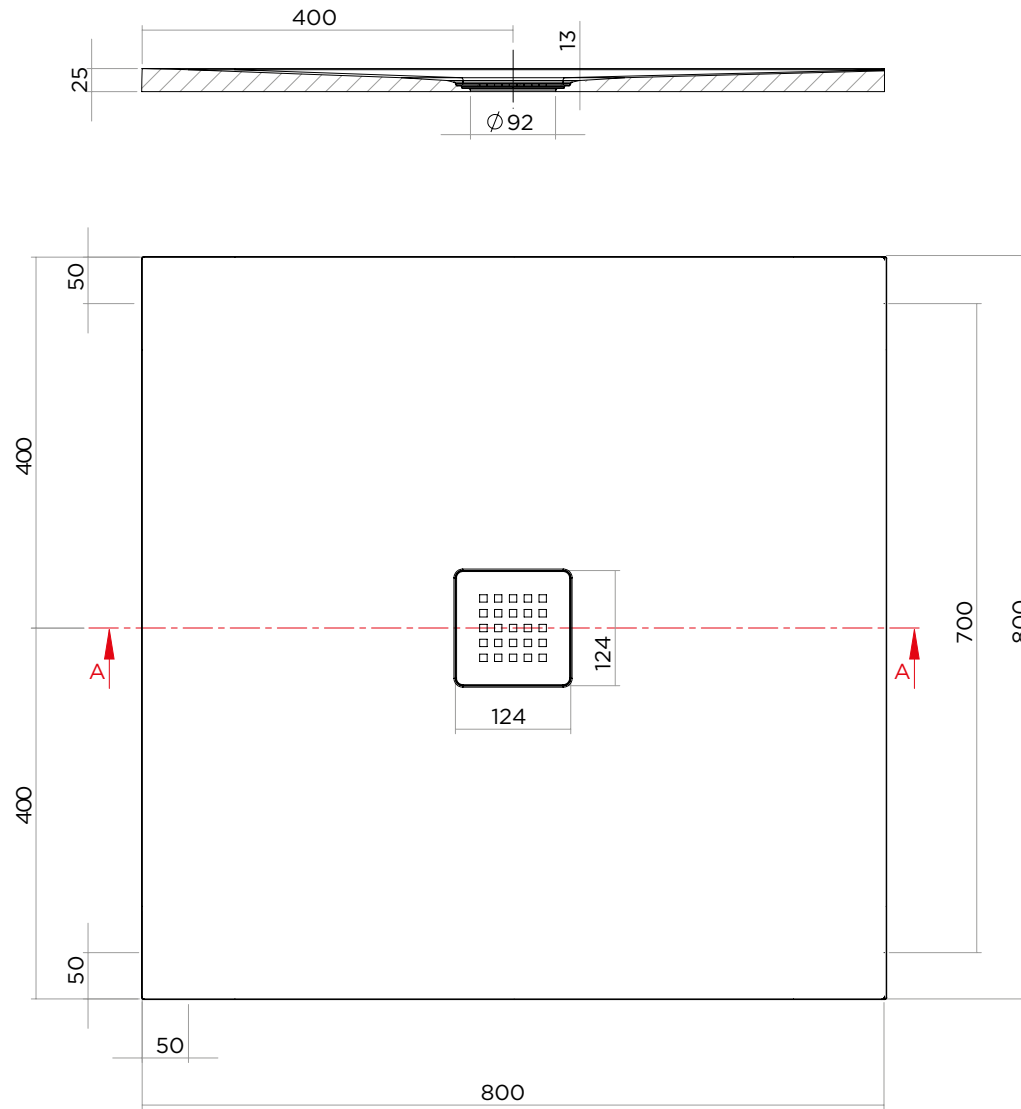

LINEAR

80 x 80

IBRA
SHOWERS

ARTICOLO | ITEM

D206

PESO | WEIGHT

26 kg

MATERIALE | MATERIAL

Geacril

DIMENSIONI | DIMENSIONS

H 2,5 x 80 x 80 cm