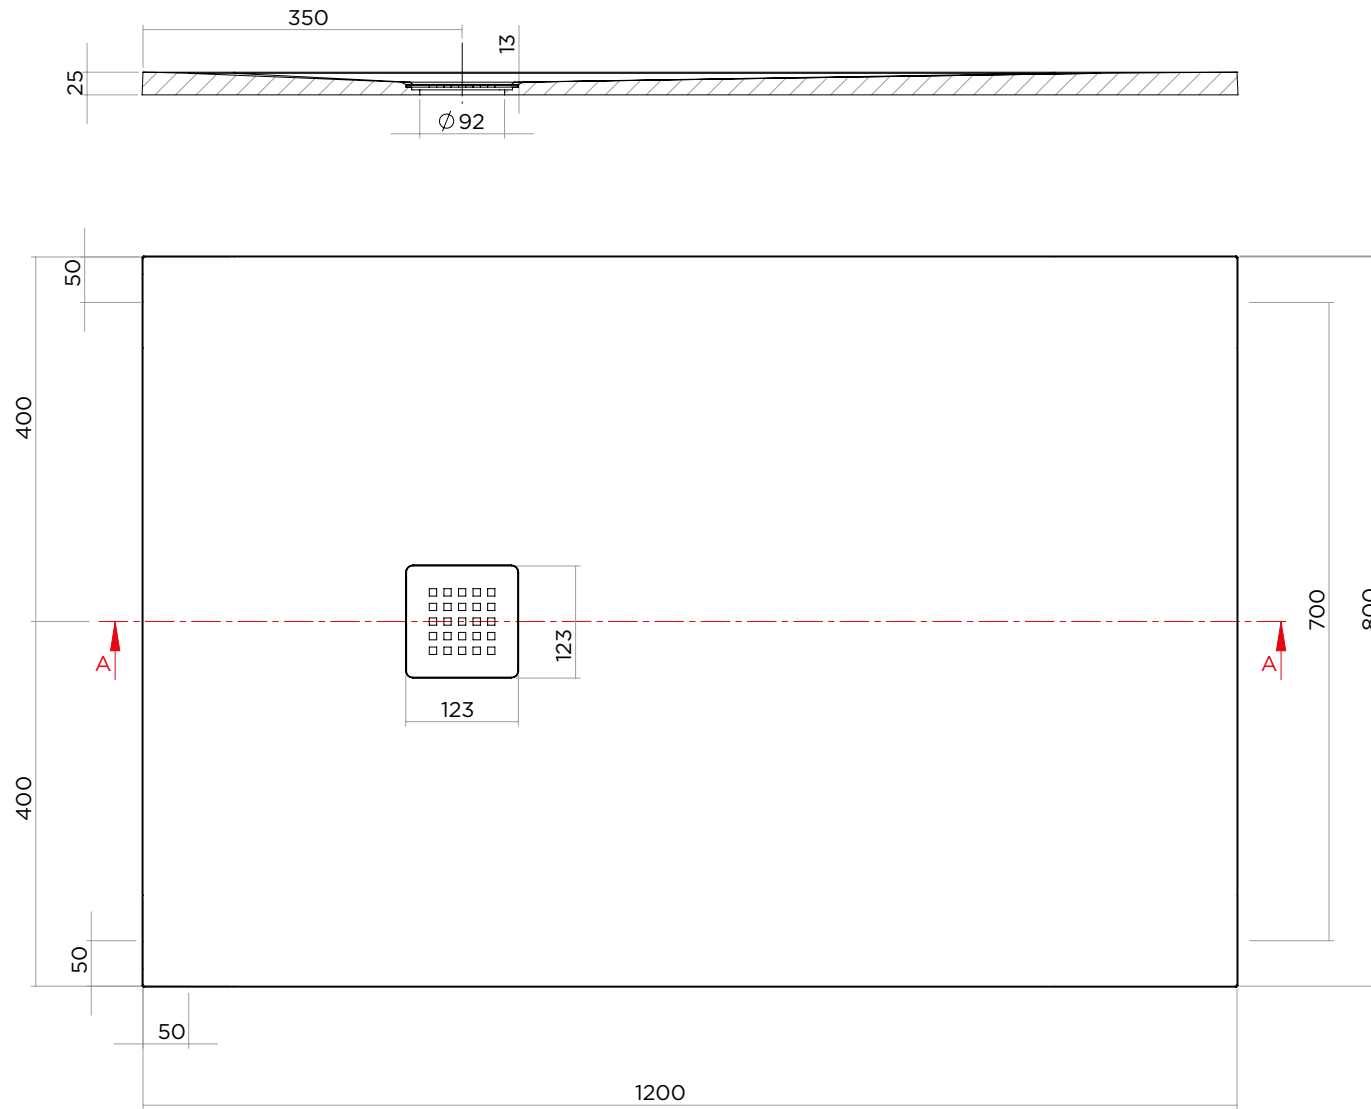

# LINEAR

80 x 120

**IBRA**  
SHOWERS

ARTICOLO | ITEM

D208

PESO | WEIGHT

32 kg

MATERIALE | MATERIAL

Geacril

DIMENSIONI | DIMENSIONS

H 2,5 x 80 x 120 cm