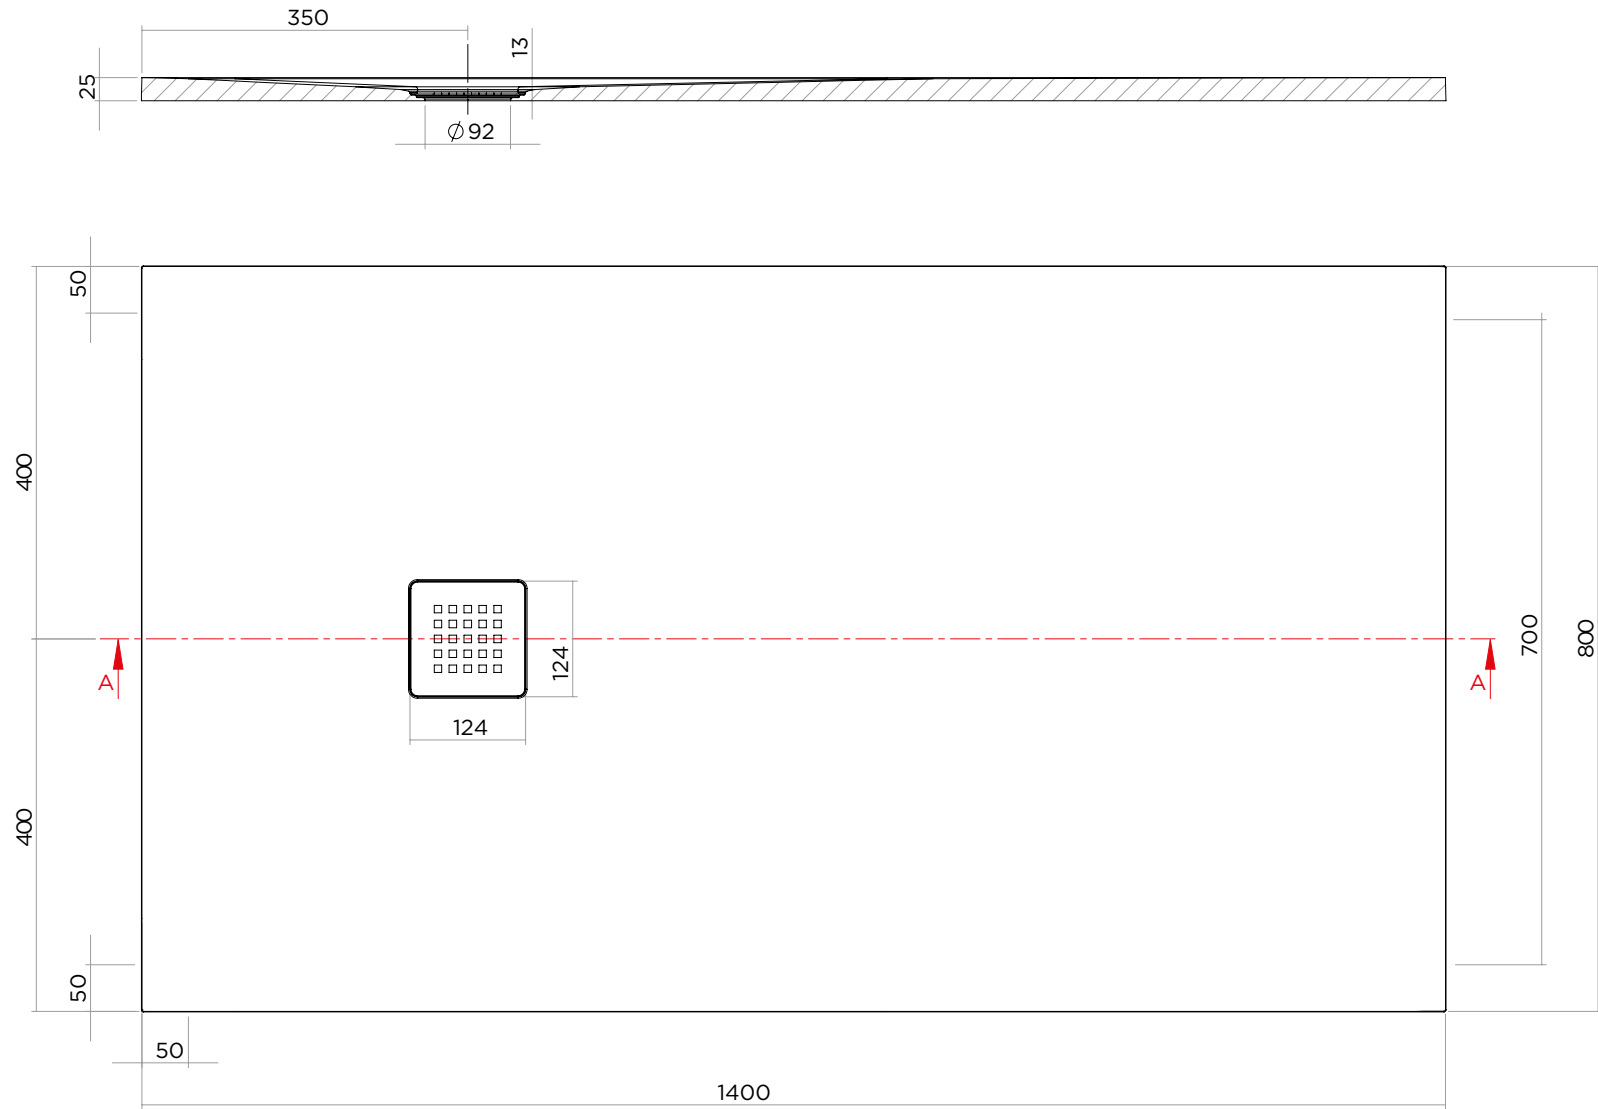

LINEAR

80 x 140

IBRA
SHOWERS

ARTICOLO | ITEM

D209

PESO | WEIGHT

36 kg

MATERIALE | MATERIAL

Geacril

DIMENSIONI | DIMENSIONS

H 2,5 x 80 x 140 cm