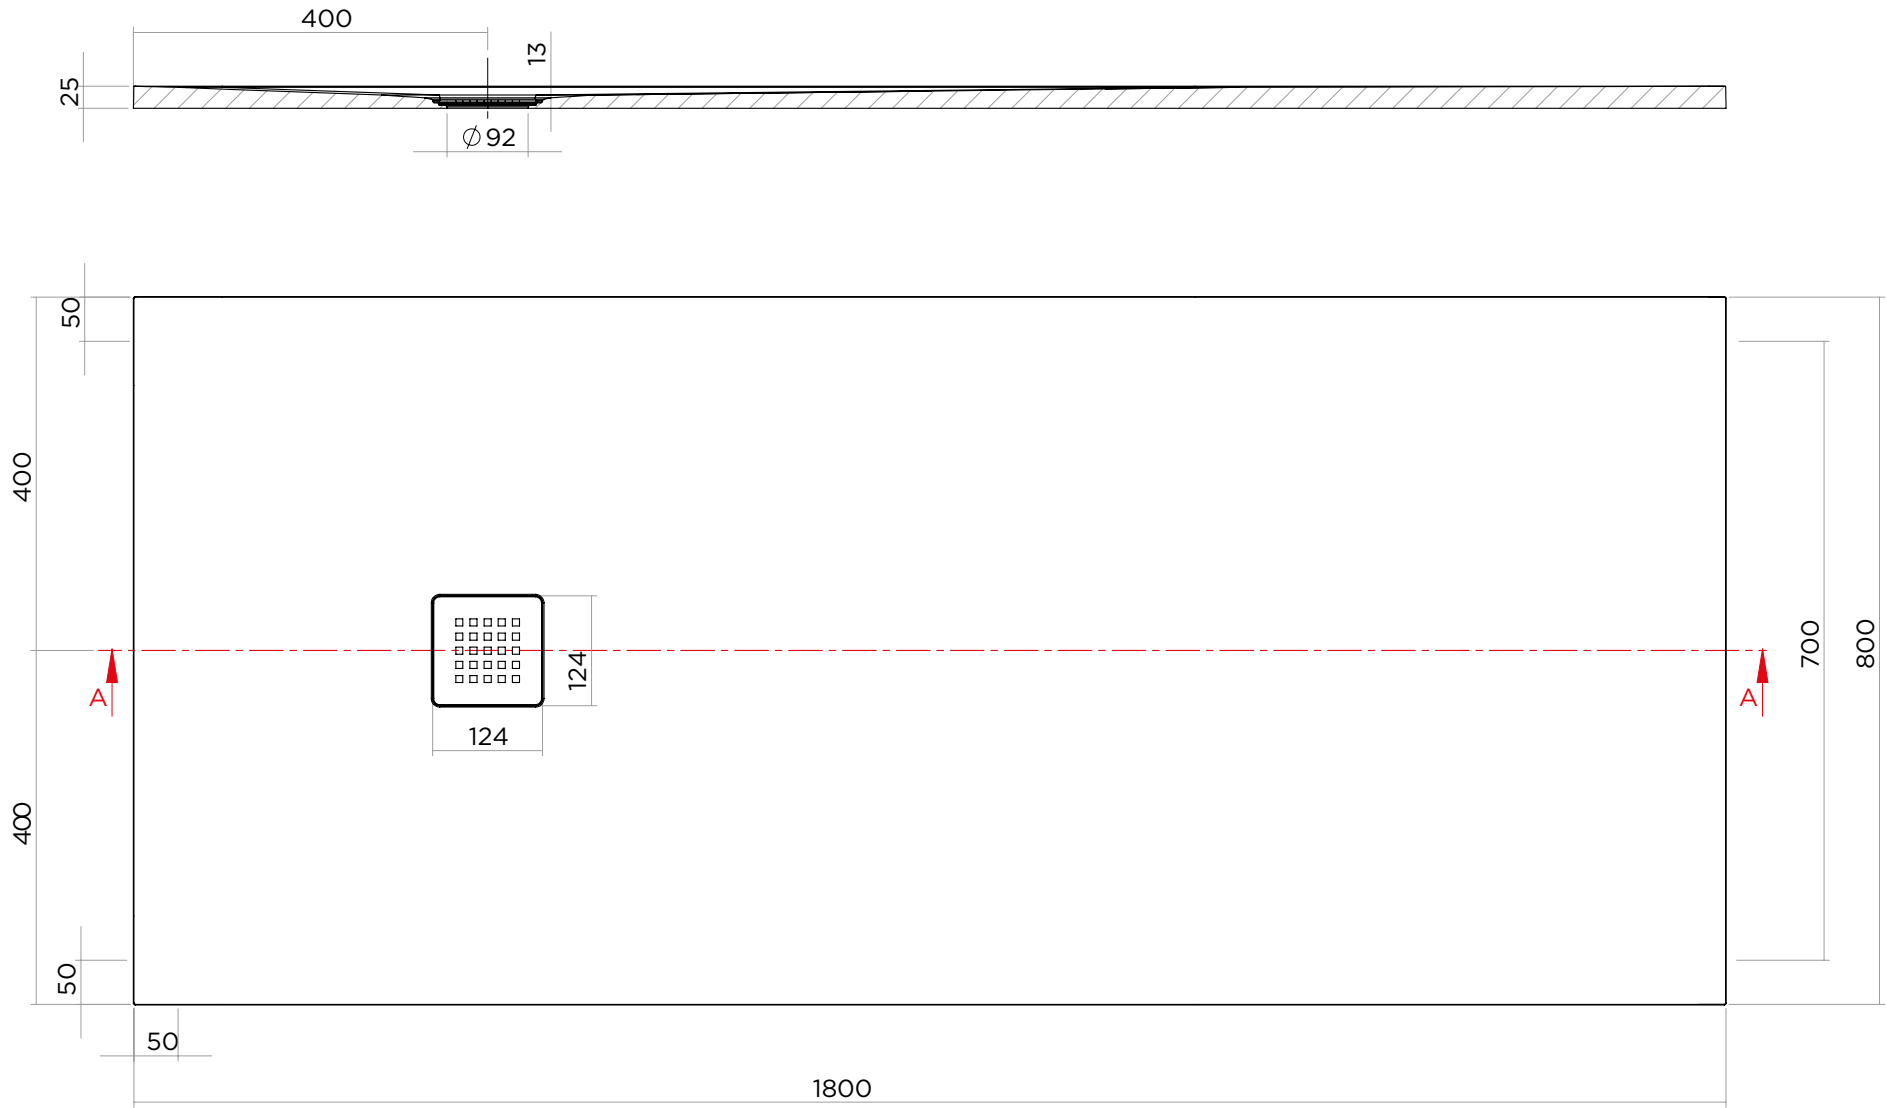

# LINEAR

80 x 180

**IBRA**  
SHOWERS

ARTICOLO | ITEM

D211

PESO | WEIGHT

46 kg

MATERIALE | MATERIAL

Geacril

DIMENSIONI | DIMENSIONS

H 2,5 x 80 x 180 cm