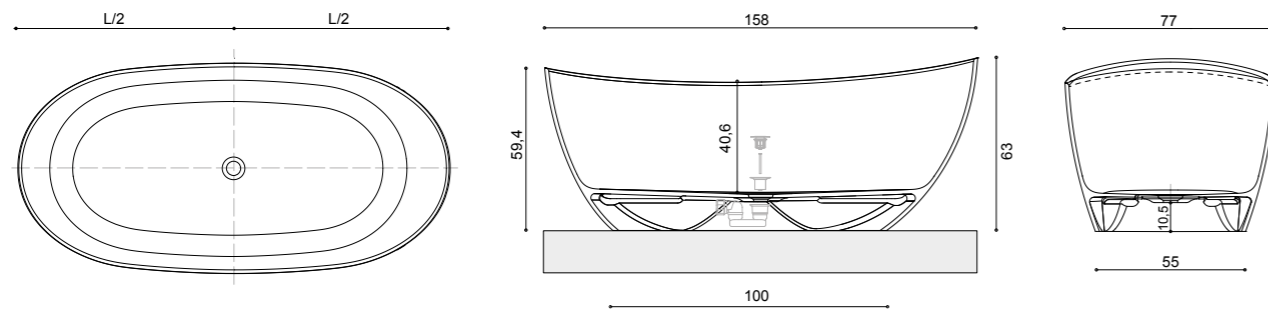

ELSA

Caratteristiche / features / caractéristiques

> **Dimensioni: L 158 × P 77 × H 63 cm**

> **Descrizione: vasca freestanding con piletta bianca Stop & Go (inclusa) e kit sifone (senza troppo pieno)**

> **Capienza acqua: 280 litri**

> **Peso: 92 kg**

> **Art: A687**

> **Per i prezzi delle vasche fare riferimento al listino modelli Arbi in vigore**

> **Dimensions: W 158 × D 77 × H 63 cm**

> **Description: freestanding bathtub with Stop & Go white plug (included) and drain pipe (without overflow)**

> **Water capacity: 280 litres**

> **Weight: 92 kg**

> **Item: A687**

> **For bathtubs prices, refer to the current Arbi pricelist**

> **Dimensions: L 158 × P 77 × H 63 cm**

> **Description: baignoire freestanding avec bonde Stop & Go blanc (inclue) et kit siphon (sans trop plein)**

> **Capacité eau: 280 litres**

> **Poids: 92 kg**

> **Art: A687**

> **Pour les prix des baignoires, consultez le tarif Arbi en vigueur**

Finitura disponibile / Available finish / Finition disponible

> **Mineral Composite Opaco**

> **Matt Mineral Composite**

> **Mineral Composite Mat**

ATTENZIONE! rubinetto a muro o colonna a terra / **PLEASE NOTE!** Wall tap or floor-standing column / **ATTENTION!** robinet mural ou colonne à poser au sol