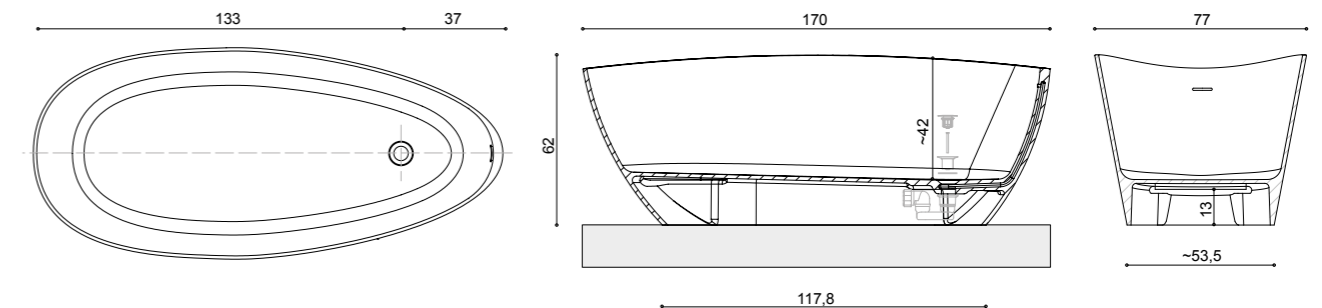

Finiture disponibili / Available finishes / Finitions disponibles

> **Mineral Composite Lucido (senza foro per troppo pieno)**

> **Mineral Composite Opaco (con foro per troppo pieno integrato)**

> **Glossy Mineral Composite (without overflow)**

> **Matt Mineral Composite (with integrated overflow)**

> **Mineral Composite Brillant (sans trou pour trop plein)**

> **Mineral Composite Mat (avec trou pour trop plein intégré)**