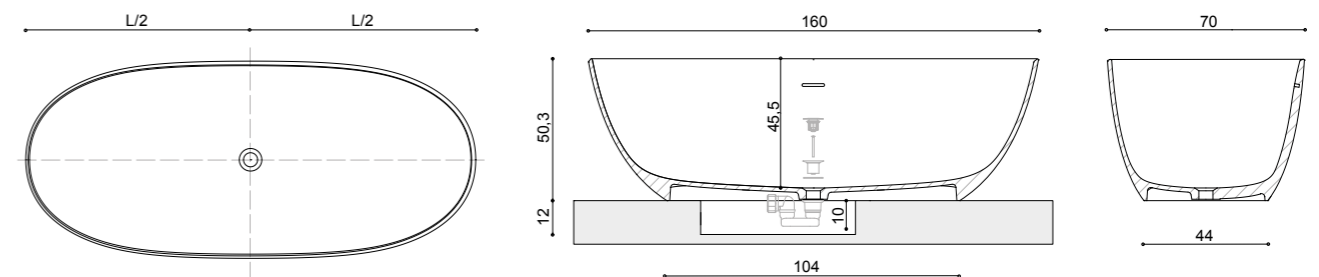

Finiture disponibili / Available finishes / Finitions disponibles

> **Tekno Bianco Opaco**
> **Tekno Verniciato Colore Opaco**
Attenzione! Il colore è solo esterno!

> Tekno Bianco Mat
> Tekno Laquered Mat Colour
Please Note! The colour is only on the external side!

> Tekno Bianco Mat
> Tekno Laqué Coloris Mat
Attention Vernis seulement sur le côté extérieur!