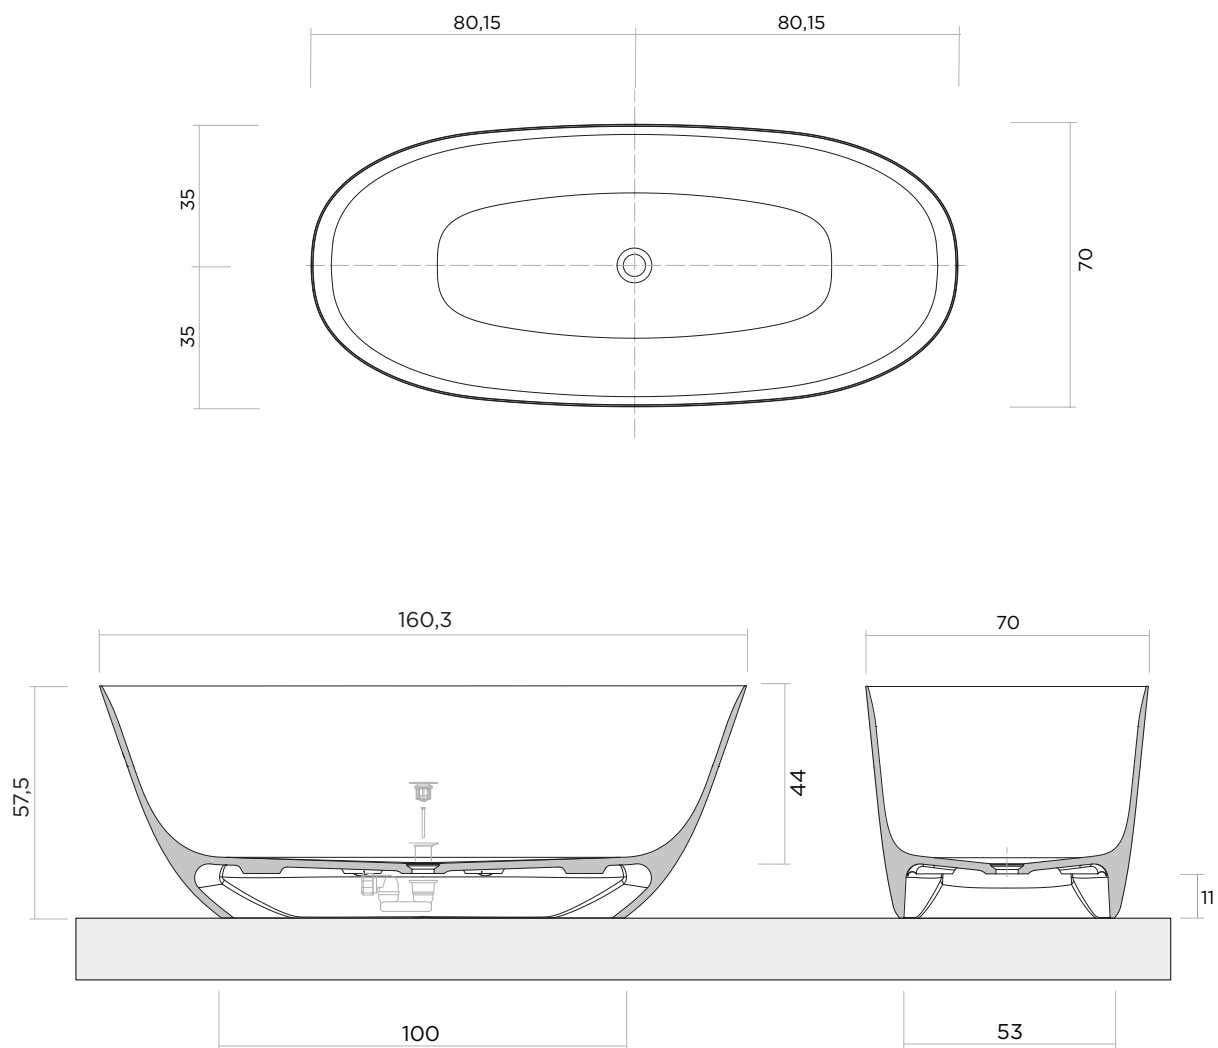

SOLAR

ART: A888 - TEKNO

ITEM: A888 - TEKNO

PILETTA:

Stop & Go bianca

PESO NETTO: 101 kg

PESO LORDO: 110 kg

DIMENSIONE IMBALLO:

L 180 x H 82 x P 90 cm

CAPACITÀ: 313 lt

PLUG:

Stop & Go white

NET WEIGHT: 101 kg

GROSSWEIGHT: 110 kg

PACKAGING SIZES:

W 180 x H 82 x D 90 cm

CAPACITY: 313 lt

ARBI
BATHROOM

Arbi Arredobagno srl

Via L. Zanussi, 34/A - 33070 Brugnera (PN) - Italy

T. +39 0434 624822 - www.arbiarredobagno.it

info@arbirredobagno.it