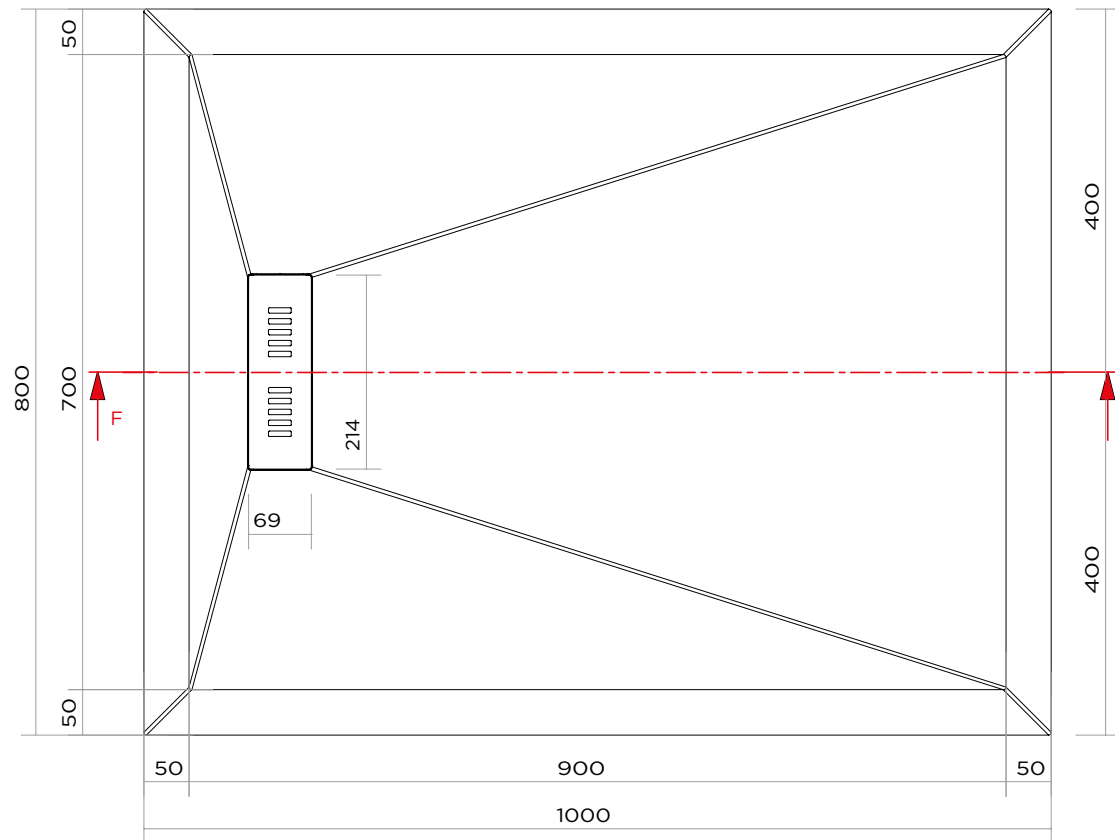

MATERIALE | MATERIAL

Tekorstone

DIMENSIONI | DIMENSIONS

H 2,5 x 70 x 140 cm

SYNTHESIS

70 x 170

IBRA
SHOWERS

ARTICOLO | ITEM

D364

PESO | WEIGHT

41,5 kg

MATERIALE | MATERIAL

Tekorstone

DIMENSIONI | DIMENSIONS

H 2,5 x 70 x 170 cm

SYNTHESIS

DIMENSIONI | DIMENSIONS

H 2,5 x 80 x 80 cm

SYNTHESIS

80 x 100

IBRA
SHOWERS

ARTICOLO | ITEM

D366

PESO | WEIGHT

27,7 kg

MATERIALE | MATERIAL

Tekorstone

DIMENSIONI | DIMENSIONS

H 2,5 x 80 x 100 cm

SYNTHESIS

80 x 120

IBRA
SHOWERS