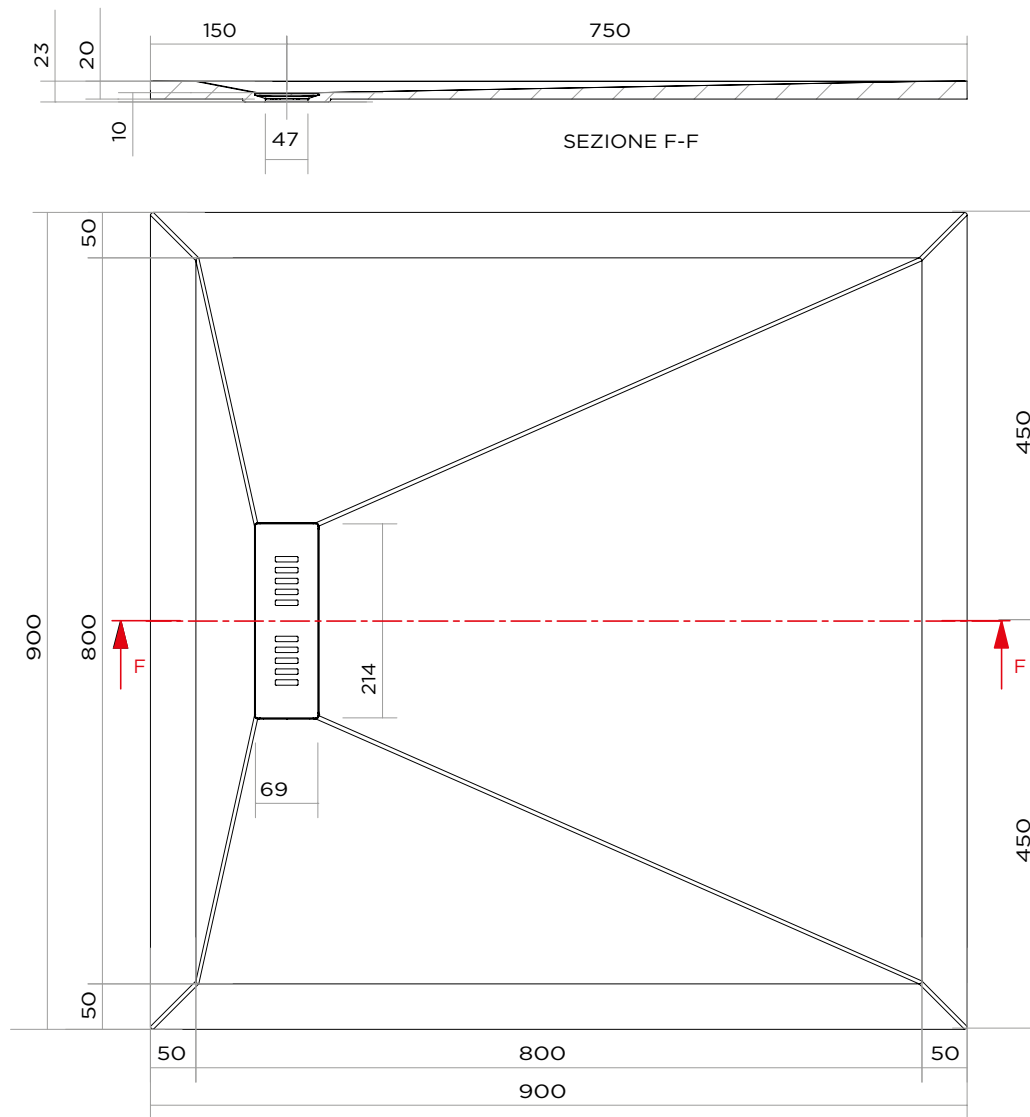

Tekorstone

DIMENSIONI | DIMENSIONS

H 2,5 x 80 x 140 cm

SYNTHESIS

80 x 160

IBRA
SHOWERS

ARTICOLO | ITEM

D369

PESO | WEIGHT

43,8 kg

MATERIALE | MATERIAL

Tekorstone

DIMENSIONI | DIMENSIONS

H 2,5 x 80 x 160 cm

SYNTHESIS

90 x 90

IBRA
SHOWERS

ARTICOLO | ITEM

D370

PESO | WEIGHT

28,8 kg

MATERIALE | MATERIAL

Tekorstone

DIMENSIONI | DIMENSIONS

DIMENSIONI | DIMENSIONS

H 2,5 x 90 x 140 cm