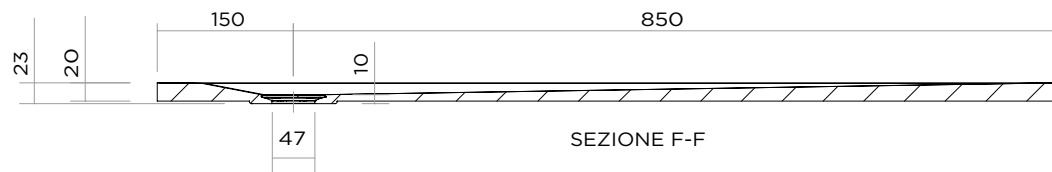

PESO | WEIGHT

43,8 kg

MATERIALE | MATERIAL

Tekorstone

DIMENSIONI | DIMENSIONS

H 2,5 x 80 x 160 cm

SYNTHESIS

90 x 90

IBRA
SHOWERS

ARTICOLO | ITEM

D370

PESO | WEIGHT

28,8 kg

MATERIALE | MATERIAL

Tekorstone

DIMENSIONI | DIMENSIONS

H 2,5 x 90 x 90 cm

SYNTHESIS

90 x 100

IBRA
SHOWERS

ARTICOLO | ITEM

D371

PESO | WEIGHT

32,2 kg

MATERIALE | MATERIAL

Tekorstone

DIMENSIONI | DIMENSIONS

H 2,5 x 90 x 100 cm

SYNTHESIS

90 x 120

IBRA
SHOWERS

ARTICOLO | ITEM