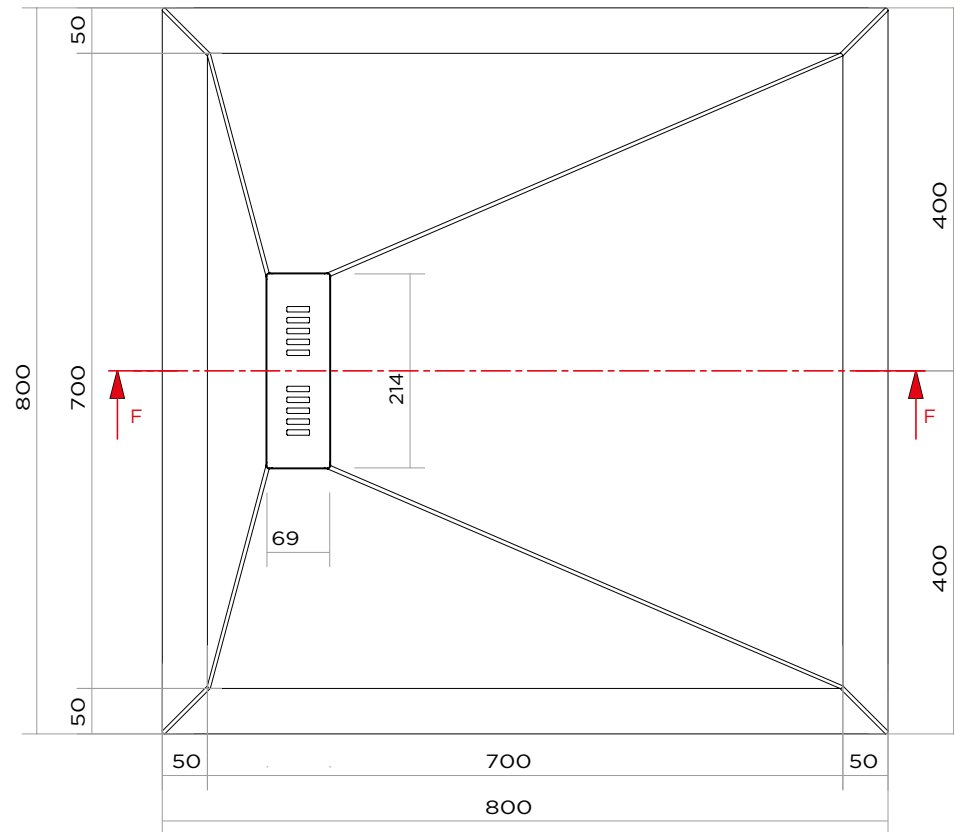

SYNTHESIS

80 x 80

IBRA
SHOWERS

ARTICOLO | ITEM

D365

PESO | WEIGHT

20,8 kg

MATERIALE | MATERIAL

Tekorstone

DIMENSIONI | DIMENSIONS

H 2,5 x 80 x 80 cm