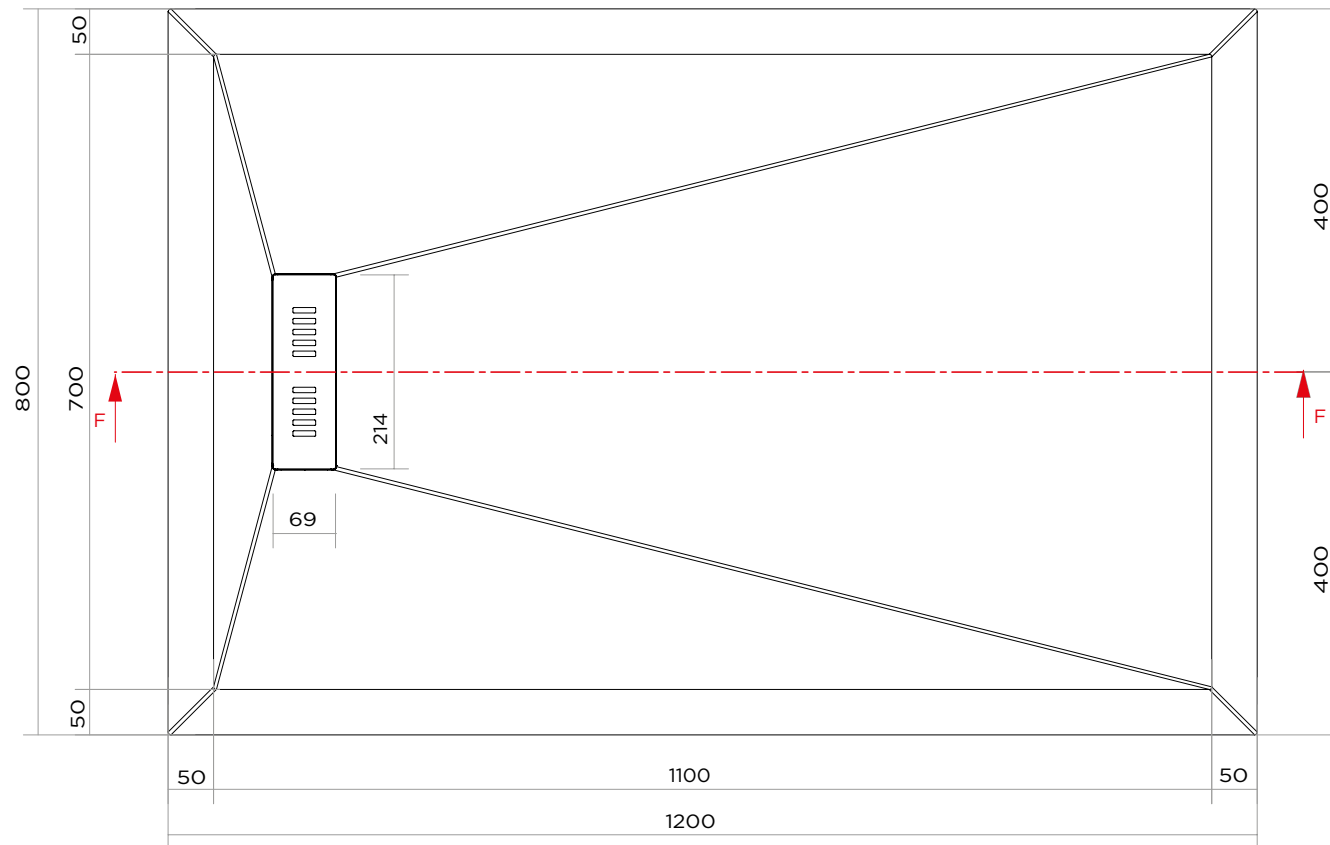

DIMENSIONI | DIMENSIONS

H 2,5 x 80 x 80 cm

SYNTHESIS

80 x 100

IBRA
SHOWERS

ARTICOLO | ITEM

D366

PESO | WEIGHT

27,7 kg

MATERIALE | MATERIAL

Tekorstone

DIMENSIONI | DIMENSIONS

H 2,5 x 80 x 100 cm

SYNTHESIS

80 x 120

IBRA
SHOWERS