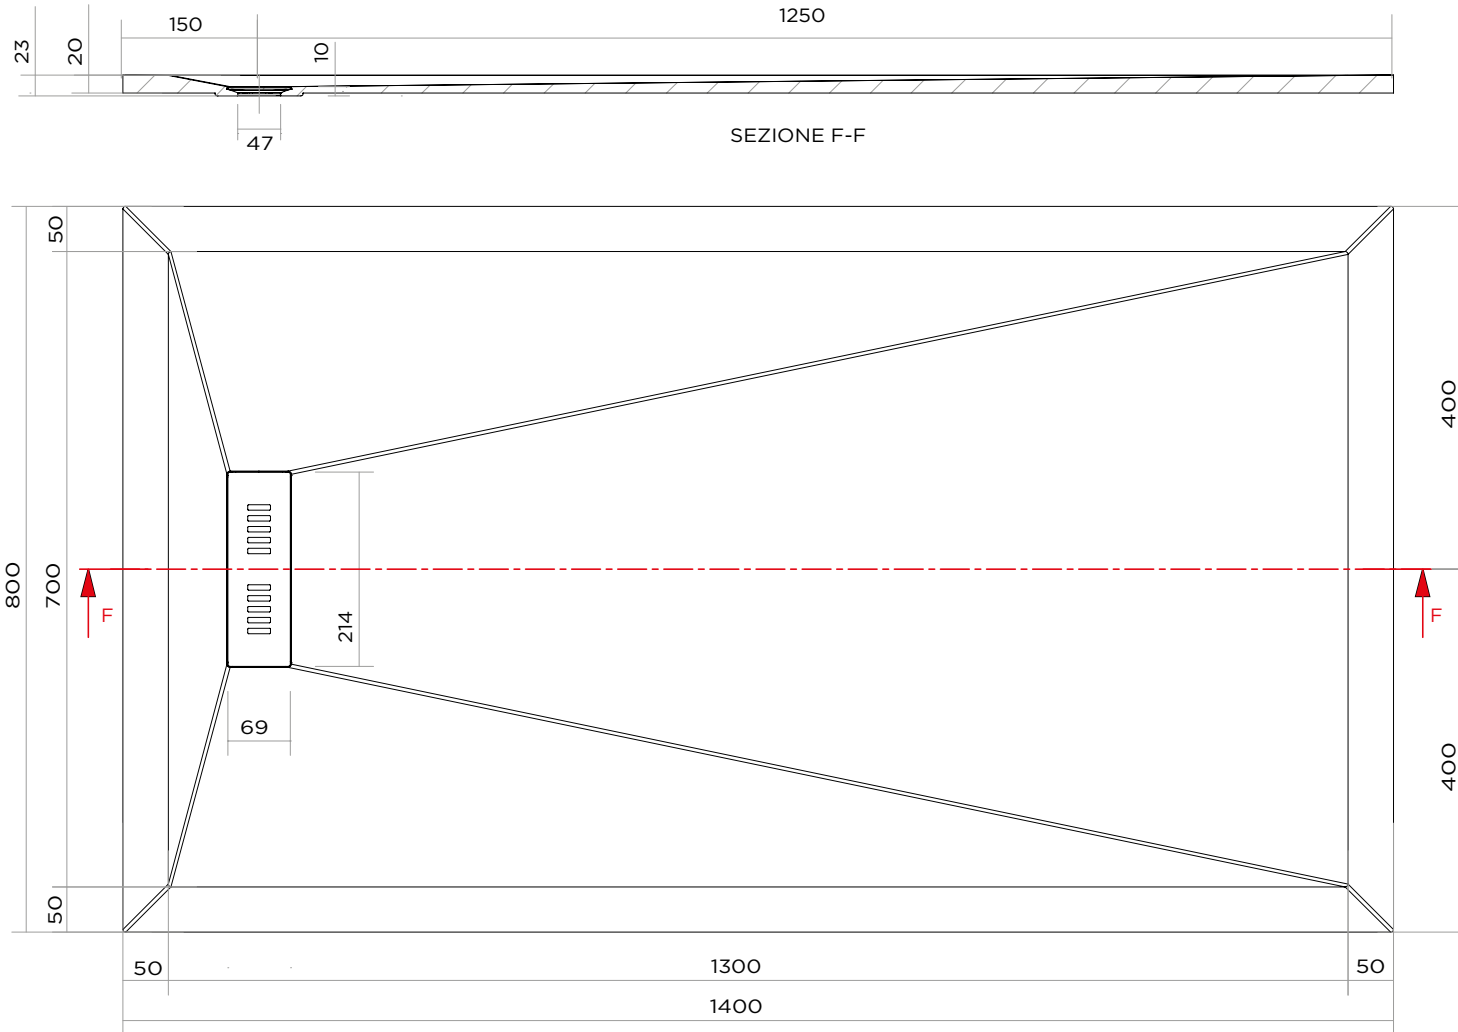

27,7 kg

MATERIALE | MATERIAL

Tekorstone

DIMENSIONI | DIMENSIONS

H 2,5 x 80 x 100 cm

SYNTHESIS

80 x 120

IBRA
SHOWERS

ARTICOLO | ITEM

D367

PESO | WEIGHT

34,5 kg

MATERIALE | MATERIAL

Tekorstone

DIMENSIONI | DIMENSIONS

H 2,5 x 80 x 120 cm

SYNTHESIS

80 x 140

IBRA
SHOWERS

ARTICOLO | ITEM

D368

PESO | WEIGHT

39,2 kg

MATERIALE | MATERIAL

Tekorstone

DIMENSIONI | DIMENSIONS

H 2,5 x 80 x 140 cm

SYNTHESIS

80 x 160

IBRA
SHOWERS

ARTICOLO | ITEM

D369