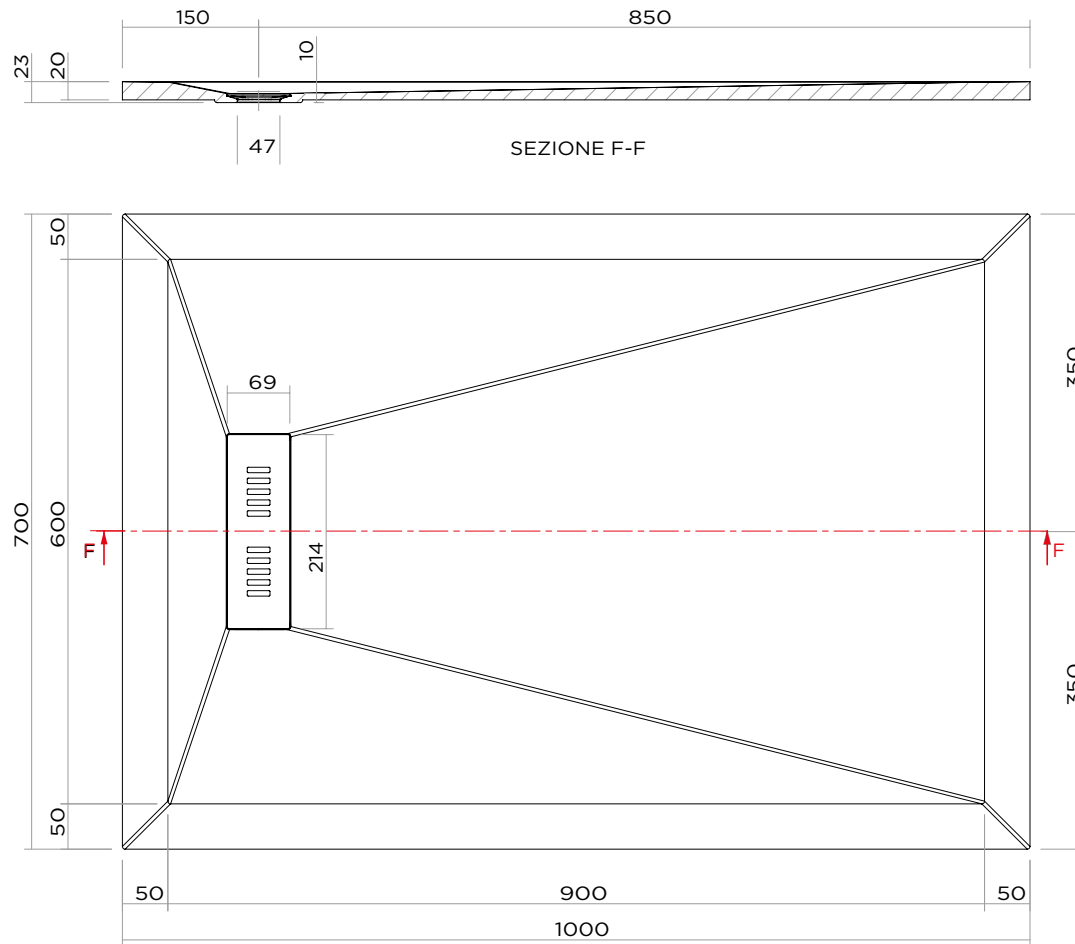

SYNTHESIS

70 x 90

IBRA
SHOWERS

ARTICOLO | ITEM

D360

PESO | WEIGHT

20,8 kg

MATERIALE | MATERIAL

Tekorstone

DIMENSIONI | DIMENSIONS

H 2,5 x 70 x 90 cm

SYNTHESIS

70 x 100

IBRA
SHOWERS

ARTICOLO | ITEM

D361

PESO | WEIGHT

23,1 kg

MATERIALE | MATERIAL

Tekorstone

DIMENSIONI | DIMENSIONS

H 2,5 x 70 x 100 cm

SYNTHESIS

70 x 120

MATERIALE | MATERIAL

Tekorstone

DIMENSIONI | DIMENSIONS

H 2,5 x 70 x 140 cm

SYNTHESIS

70 x 170

IBRA
SHOWERS

ARTICOLO | ITEM