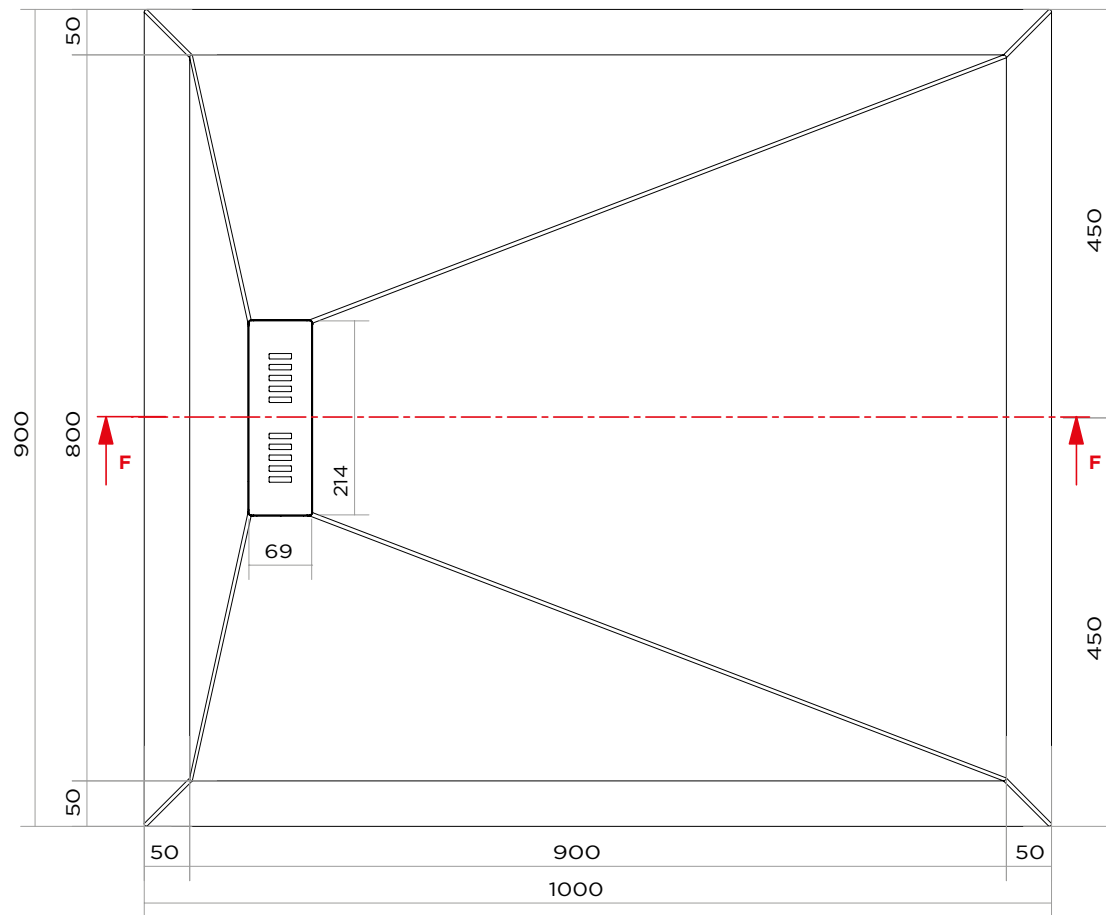

PESO | WEIGHT

43,8 kg

MATERIALE | MATERIAL

Tekorstone

DIMENSIONI | DIMENSIONS

H 2,5 x 80 x 160 cm

SYNTHESIS

90 x 90

IBRA
SHOWERS

ARTICOLO | ITEM

D370

PESO | WEIGHT

28,8 kg

MATERIALE | MATERIAL

Tekorstone

DIMENSIONI | DIMENSIONS

H 2,5 x 90 x 90 cm

SYNTHESIS

90 x 100

IBRA
SHOWERS

ARTICOLO | ITEM

D371

PESO | WEIGHT

32,2 kg

MATERIALE | MATERIAL

Tekorstone

DIMENSIONI | DIMENSIONS

H 2,5 x 90 x 100 cm

SYNTHESIS

90 x 120

IBRA
SHOWERS

ARTICOLO | ITEM