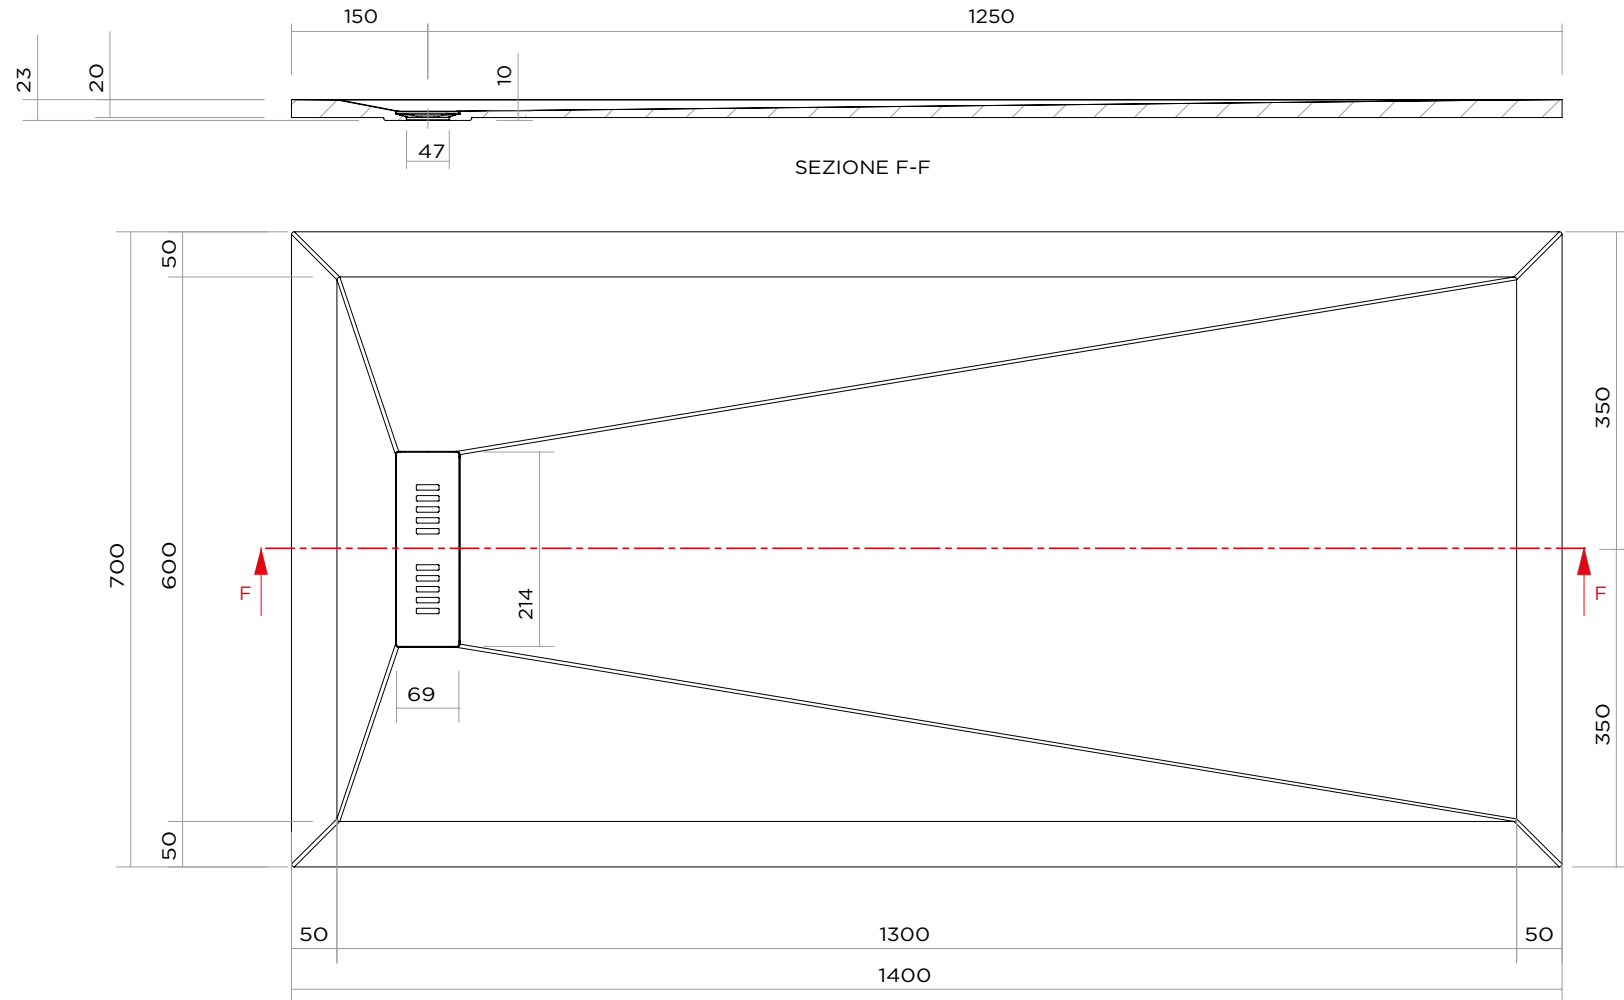

SYNTHESIS

70 x 140

IBRA
SHOWERS

ARTICOLO | ITEM

D363

PESO | WEIGHT

34,6 kg

MATERIALE | MATERIAL

Tekorstone

DIMENSIONI | DIMENSIONS

H 2,5 x 70 x 140 cm