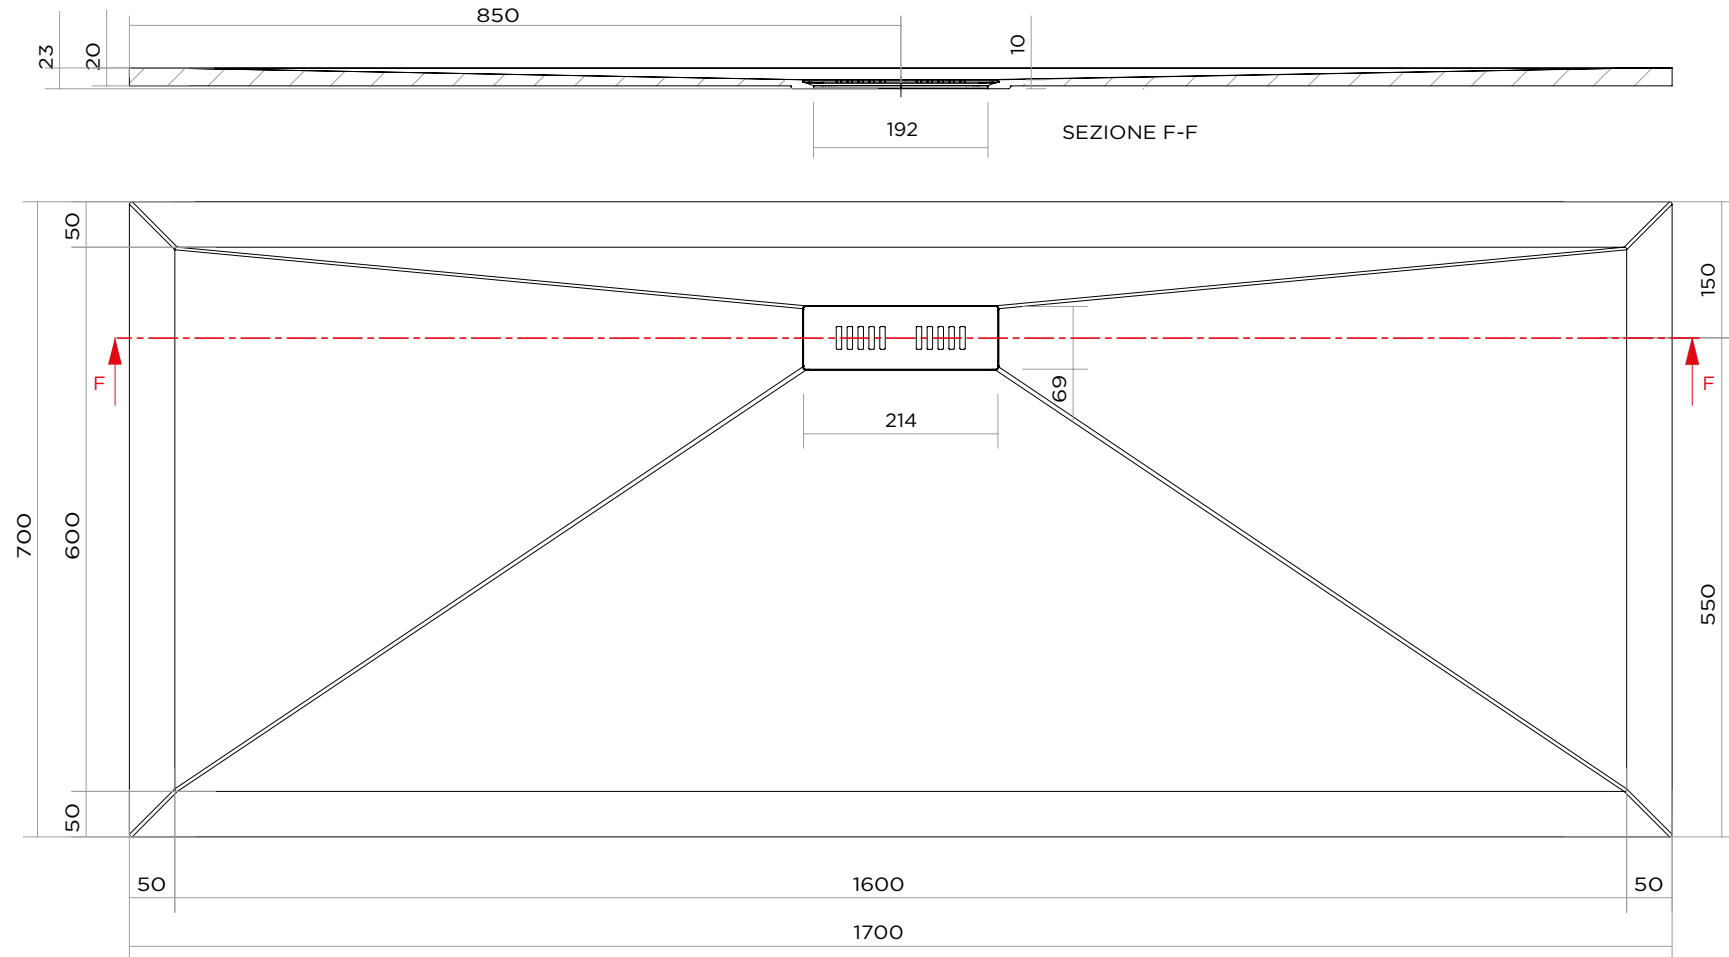

MATERIALE | MATERIAL

Tekorstone

DIMENSIONI | DIMENSIONS

H 2,5 x 70 x 140 cm

SYNTHESIS

70 x 170

IBRA
SHOWERS

ARTICOLO | ITEM

D364

PESO | WEIGHT

41,5 kg

MATERIALE | MATERIAL

Tekorstone

DIMENSIONI | DIMENSIONS

H 2,5 x 70 x 170 cm

SYNTHESIS

27,7 kg

MATERIALE | MATERIAL

Tekorstone

DIMENSIONI | DIMENSIONS

H 2,5 x 80 x 100 cm

SYNTHESIS

80 x 120

IBRA
SHOWERS

Tekorstone

DIMENSIONI | DIMENSIONS

H 2,5 x 80 x 140 cm

SYNTHESIS

80 x 160

IBRA
SHOWERS

ARTICOLO | ITEM

D369