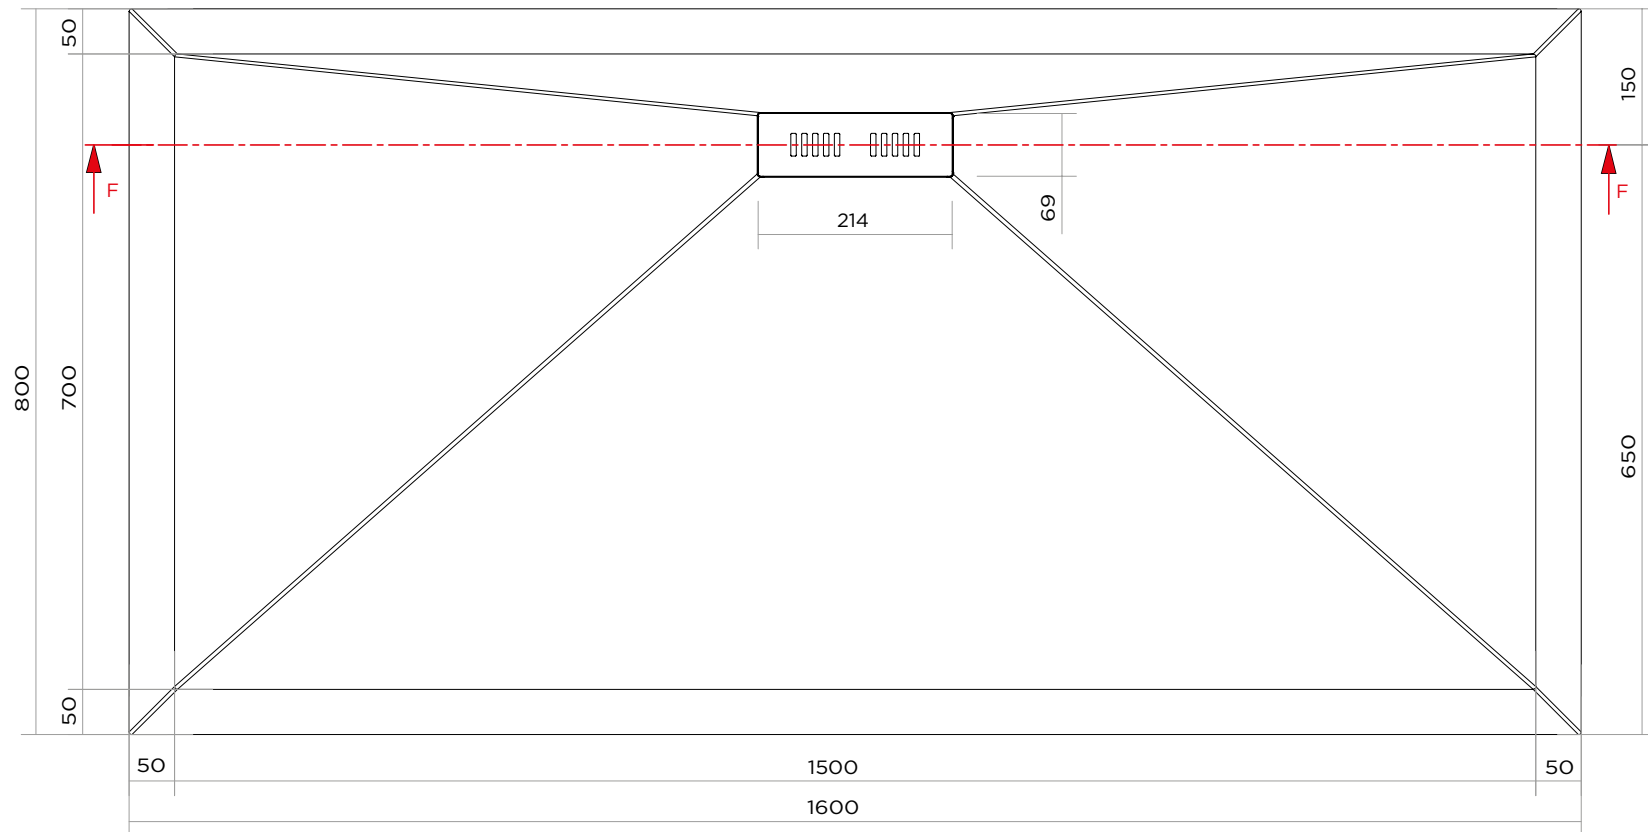

SYNTHESIS

80 x 140

IBRA
SHOWERS

ARTICOLO | ITEM

D368

PESO | WEIGHT

39,2 kg

MATERIALE | MATERIAL

Tekorstone

DIMENSIONI | DIMENSIONS

H 2,5 x 80 x 140 cm

SYNTHESIS

80 x 160

IBRA
SHOWERS

ARTICOLO | ITEM

D369

PESO | WEIGHT

43,8 kg

MATERIALE | MATERIAL

Tekorstone

DIMENSIONI | DIMENSIONS

H 2,5 x 80 x 160 cm

SYNTHESIS

90 x 90

DIMENSIONI | DIMENSIONS

H 2,5 x 90 x 140 cm