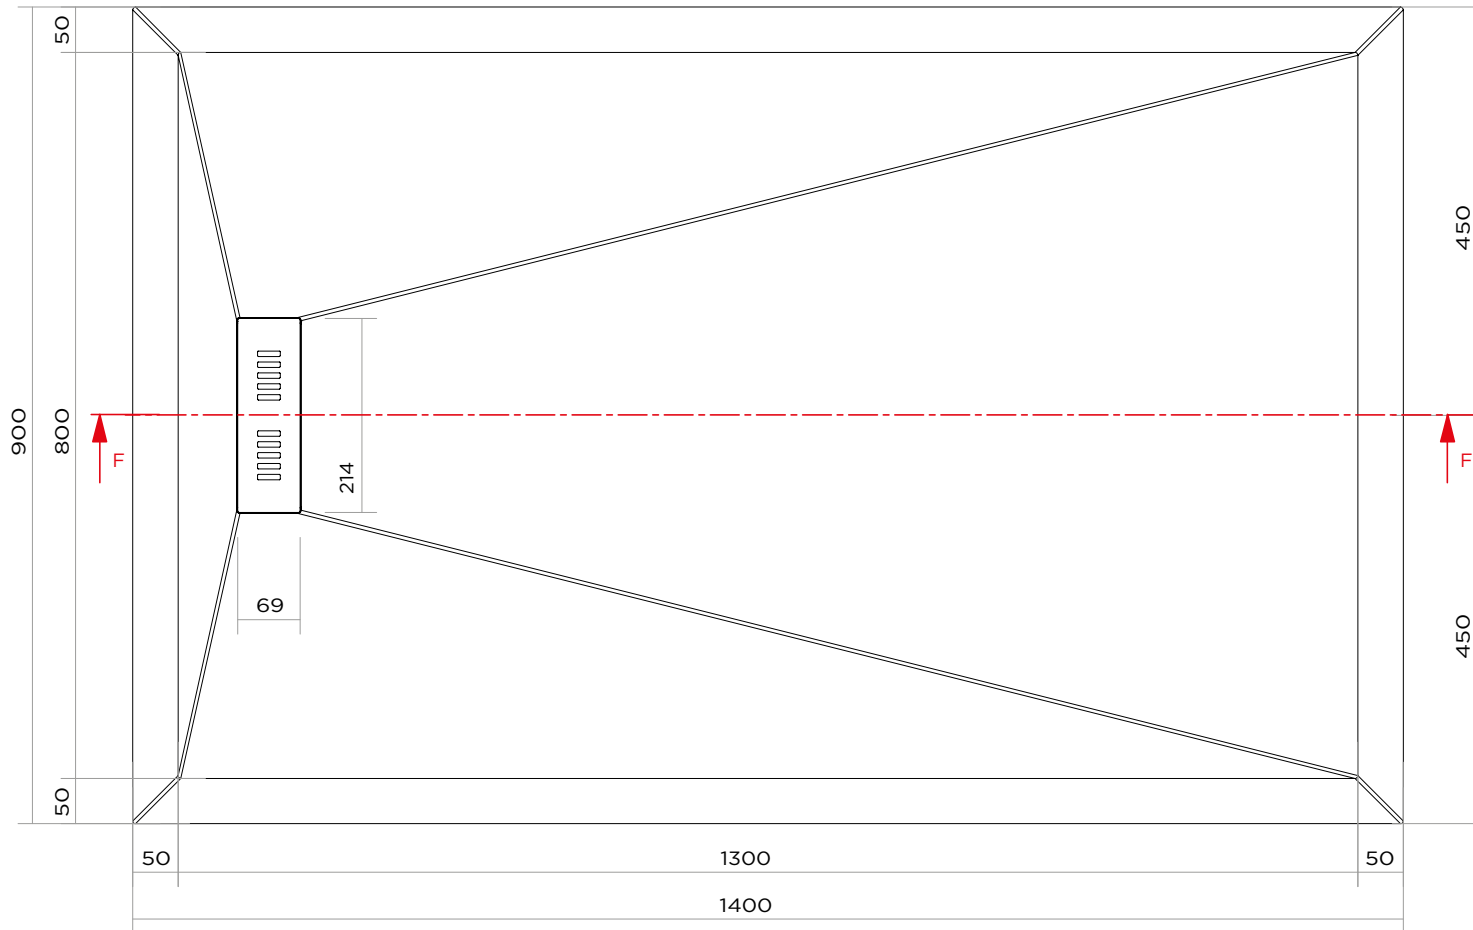

SYNTHESIS

90 x 140

IBRA
SHOWERS

ARTICOLO | ITEM

D373

PESO | WEIGHT

43,8 kg

MATERIALE | MATERIAL

Tekorstone

DIMENSIONI | DIMENSIONS

H 2,5 x 90 x 140 cm