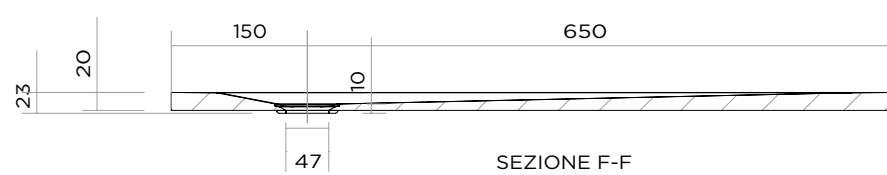

SYNTHESIS

80 x 80

IBRA
SHOWERS

ARTICOLO | ITEM

D365

PESO | WEIGHT

20,8 kg

MATERIALE | MATERIAL

Tekorstone

DIMENSIONI | DIMENSIONS

H 2,5 x 80 x 80 cm