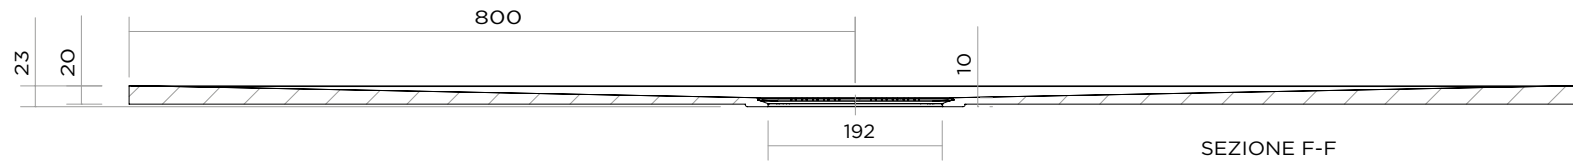

SYNTHESIS

80 x 140

IBRA
SHOWERS

ARTICOLO | ITEM

D368

PESO | WEIGHT

39,2 kg

MATERIALE | MATERIAL

Tekorstone

DIMENSIONI | DIMENSIONS

H 2,5 x 80 x 140 cm

SYNTHESIS

80 x 160

IBRA
SHOWERS

ARTICOLO | ITEM

D369