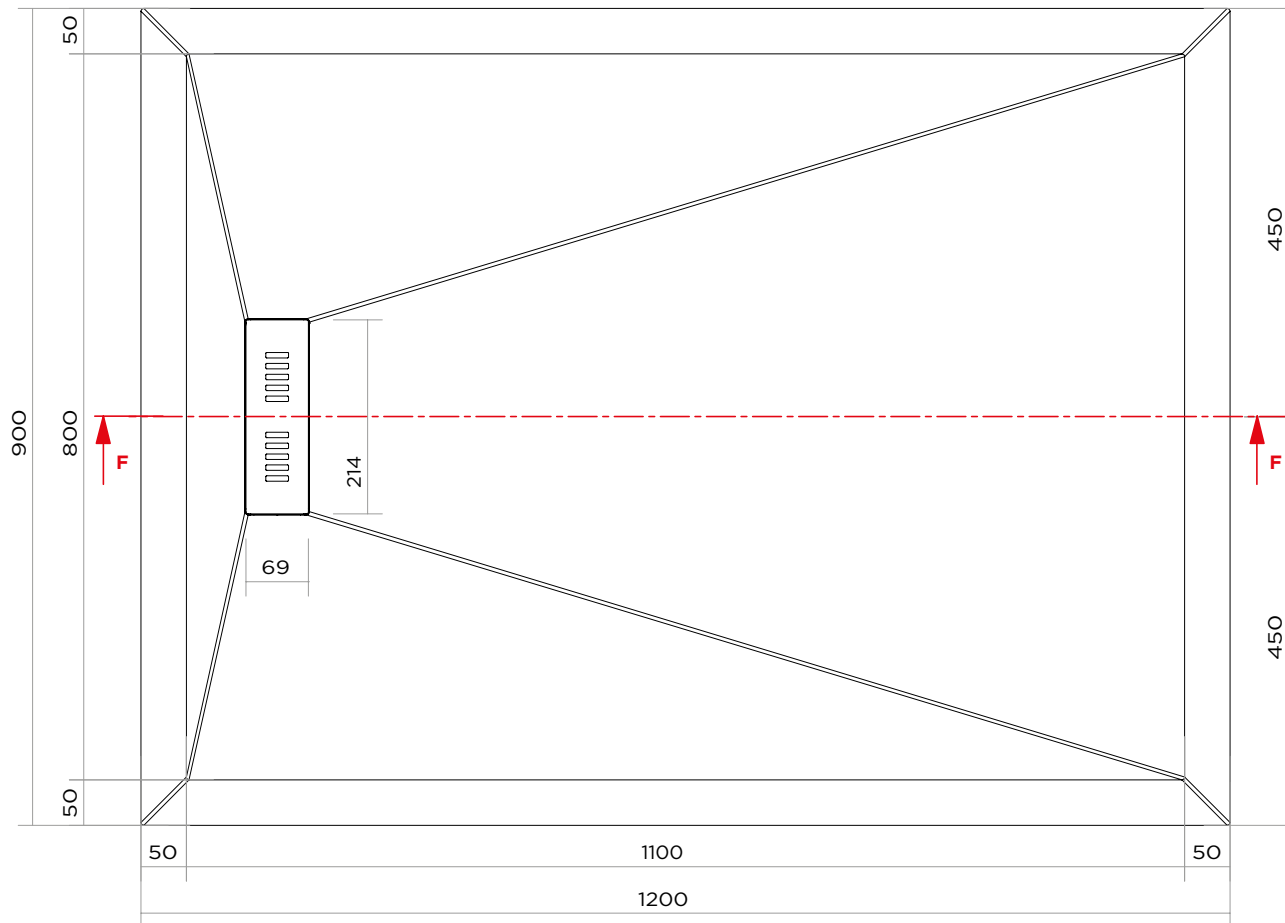

H 2,5 x 90 x 90 cm

SYNTHESIS

90 x 100

IBRA
SHOWERS

ARTICOLO | ITEM

D371

PESO | WEIGHT

32,2 kg

MATERIALE | MATERIAL

Tekorstone

DIMENSIONI | DIMENSIONS

H 2,5 x 90 x 100 cm

SYNTHESIS

90 x 120

IBRA
SHOWERS

ARTICOLO | ITEM

D372

PESO | WEIGHT

36,9 kg

MATERIALE | MATERIAL

Tekorstone

DIMENSIONI | DIMENSIONS

H 2,5 x 90 x 120 cm

SYNTHESIS

DIMENSIONI | DIMENSIONS

H 2,5 x 90 x 140 cm