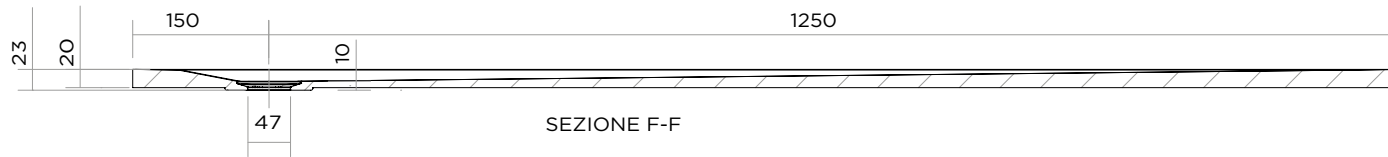

SYNTHESIS

90 x 140

IBRA
SHOWERS

ARTICOLO | ITEM

D373

PESO | WEIGHT

43,8 kg

MATERIALE | MATERIAL

Tekorstone

DIMENSIONI | DIMENSIONS

H 2,5 x 90 x 140 cm