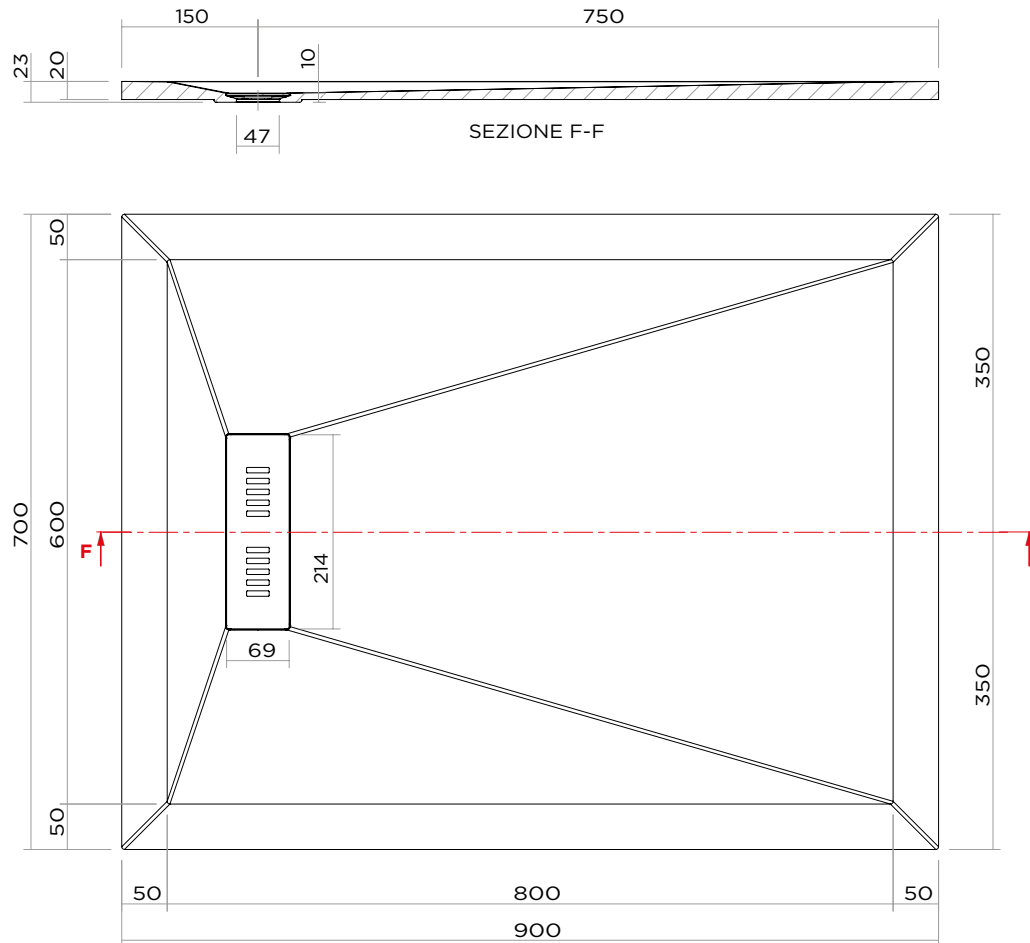

SYNTHESIS

70 x 90

IBRA
SHOWERS

ARTICOLO | ITEM

D360

PESO | WEIGHT

20,8 kg

MATERIALE | MATERIAL

Tekorstone

DIMENSIONI | DIMENSIONS

H 2,5 x 70 x 90 cm

SYNTHESIS

70 x 100

IBRA
SHOWERS

ARTICOLO | ITEM

D361

PESO | WEIGHT

23,1 kg

MATERIALE | MATERIAL

Tekorstone

DIMENSIONI | DIMENSIONS

H 2,5 x 70 x 100 cm

SYNTHESIS

70 x 120

MATERIALE | MATERIAL

Tekorstone

DIMENSIONI | DIMENSIONS

H 2,5 x 70 x 140 cm

SYNTHESIS

70 x 170

IBRA
SHOWERS

ARTICOLO | ITEM