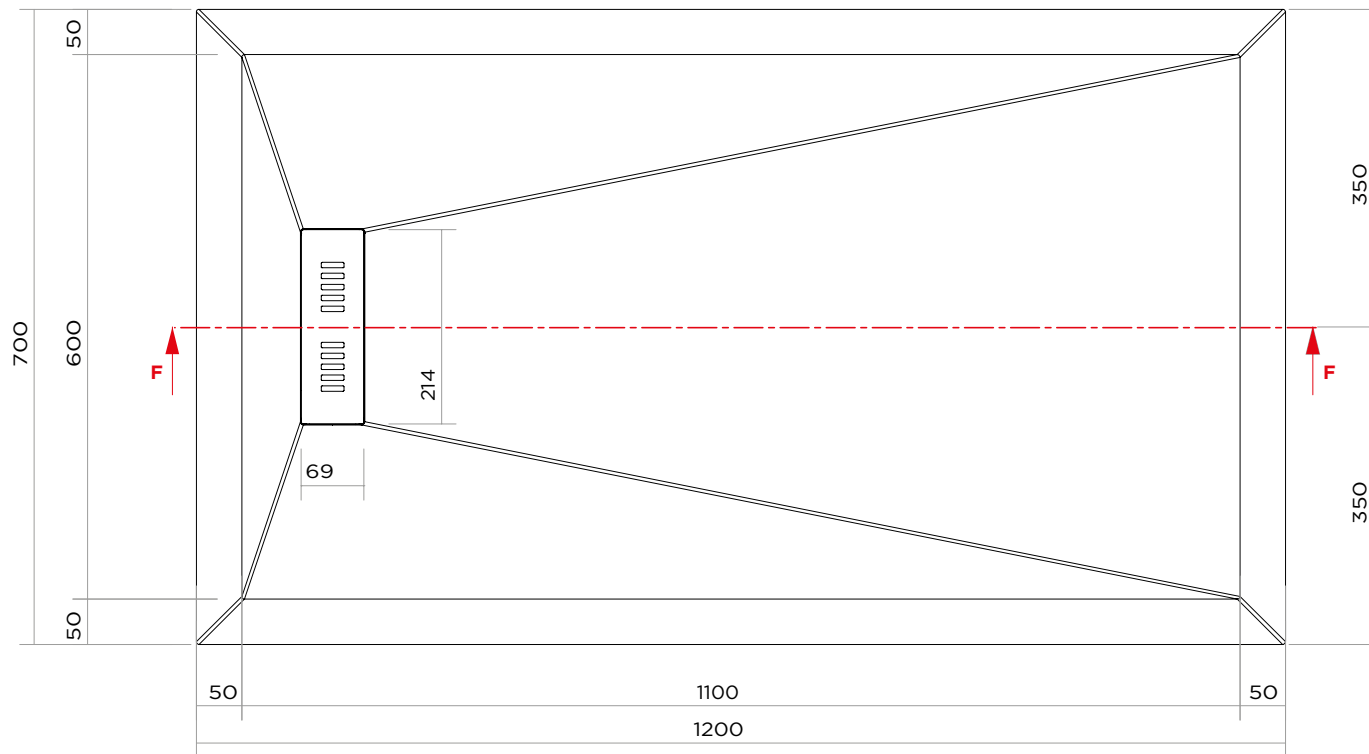

SYNTHESIS

70 x 90

IBRA
SHOWERS

ARTICOLO | ITEM

D360

PESO | WEIGHT

20,8 kg

MATERIALE | MATERIAL

Tekorstone

DIMENSIONI | DIMENSIONS

H 2,5 x 70 x 90 cm

SYNTHESIS

70 x 100

IBRA
SHOWERS

ARTICOLO | ITEM

D361

PESO | WEIGHT

23,1 kg

MATERIALE | MATERIAL

Tekorstone

DIMENSIONI | DIMENSIONS

H 2,5 x 70 x 100 cm

SYNTHESIS

70 x 120

H 2,5 x 70 x 120 cm

SYNTHESIS

70 x 140

IBRA
SHOWERS

ARTICOLO | ITEM

D363

PESO | WEIGHT

34,6 kg