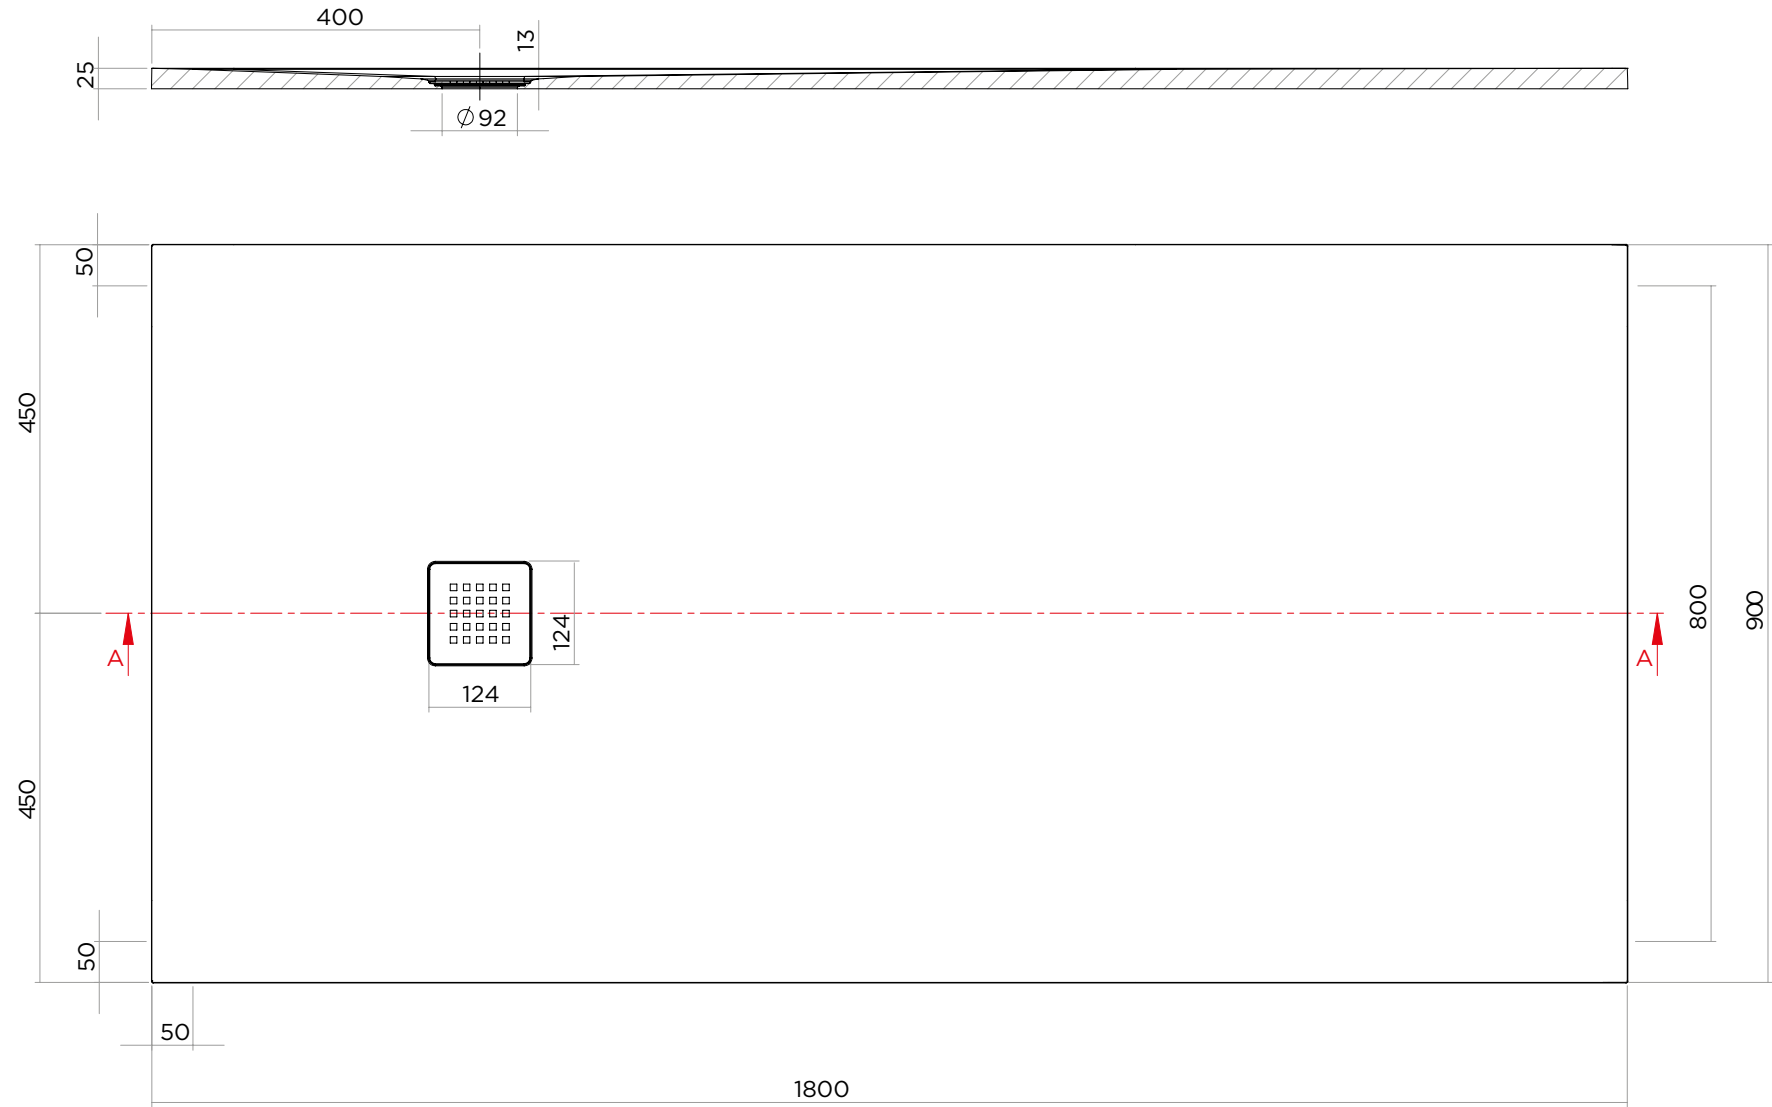

28,5 kg

MATERIALE | MATERIAL

Geacril

DIMENSIONI | DIMENSIONS

H 2,5 x 90 x 100 cm

LINEAR

90 x 120

IBRA
SHOWERS

LINEAR

90 x 140

IBRA
SHOWERS

ARTICOLO | ITEM

D215

PESO | WEIGHT

40,5 kg

MATERIALE | MATERIAL

Geacril

DIMENSIONI | DIMENSIONS

H 2,5 x 90 x 140 cm

LINEAR

90 x 180

IBRA
SHOWERS

ARTICOLO | ITEM

D216

PESO | WEIGHT

50 kg

MATERIALE | MATERIAL

Geacril

DIMENSIONI | DIMENSIONS

H 2,5 x 90 x 180 cm

LINEAR

90 x 200