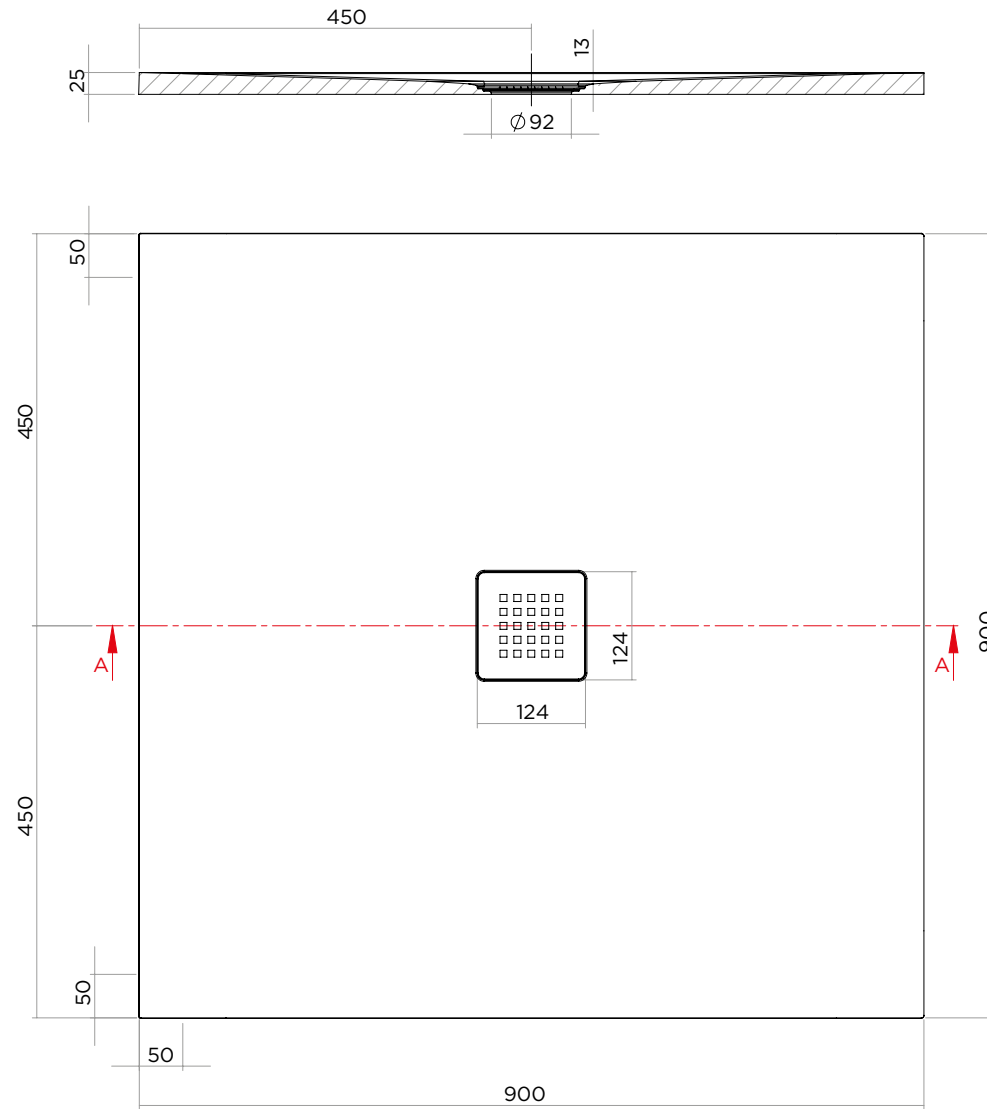

LINEAR

90 x 90

IBRA
SHOWERS

ARTICOLO | ITEM

D212

PESO | WEIGHT

25,5 kg

MATERIALE | MATERIAL

Geacril

DIMENSIONI | DIMENSIONS

H 2,5 x 90 x 90 cm