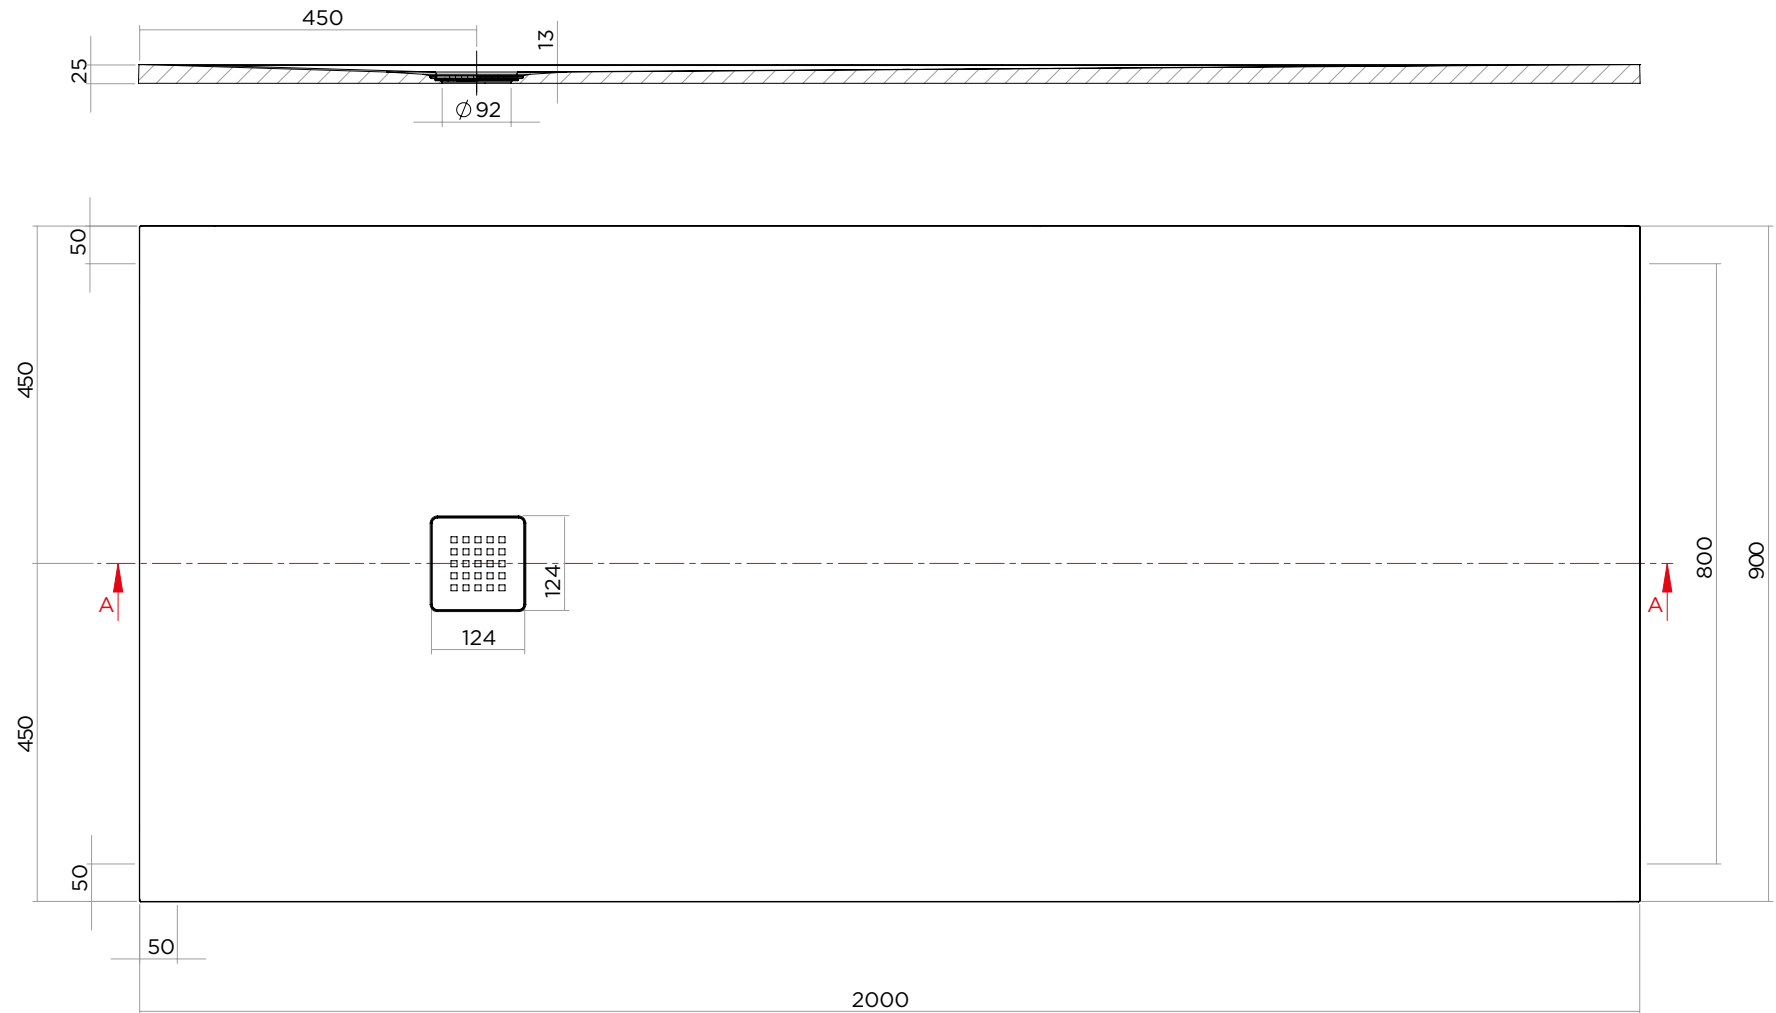

Geacril

DIMENSIONI | DIMENSIONS

H 2,5 x 90 x 140 cm

LINEAR

90 x 180

IBRA
SHOWERS

ARTICOLO | ITEM

D216

PESO | WEIGHT

50 kg

MATERIALE | MATERIAL

Geacril

DIMENSIONI | DIMENSIONS

H 2,5 x 90 x 180 cm

LINEAR

90 x 200

IBRA
SHOWERS

ARTICOLO | ITEM

D229

PESO | WEIGHT

55 kg

MATERIALE | MATERIAL

Geacril

DIMENSIONI | DIMENSIONS

MATERIALE | MATERIAL

Geacril

DIMENSIONI | DIMENSIONS

H 2,5 x 100 x 100 cm

LINEAR

100 x 120

IBRA
SHOWERS

ARTICOLO | ITEM