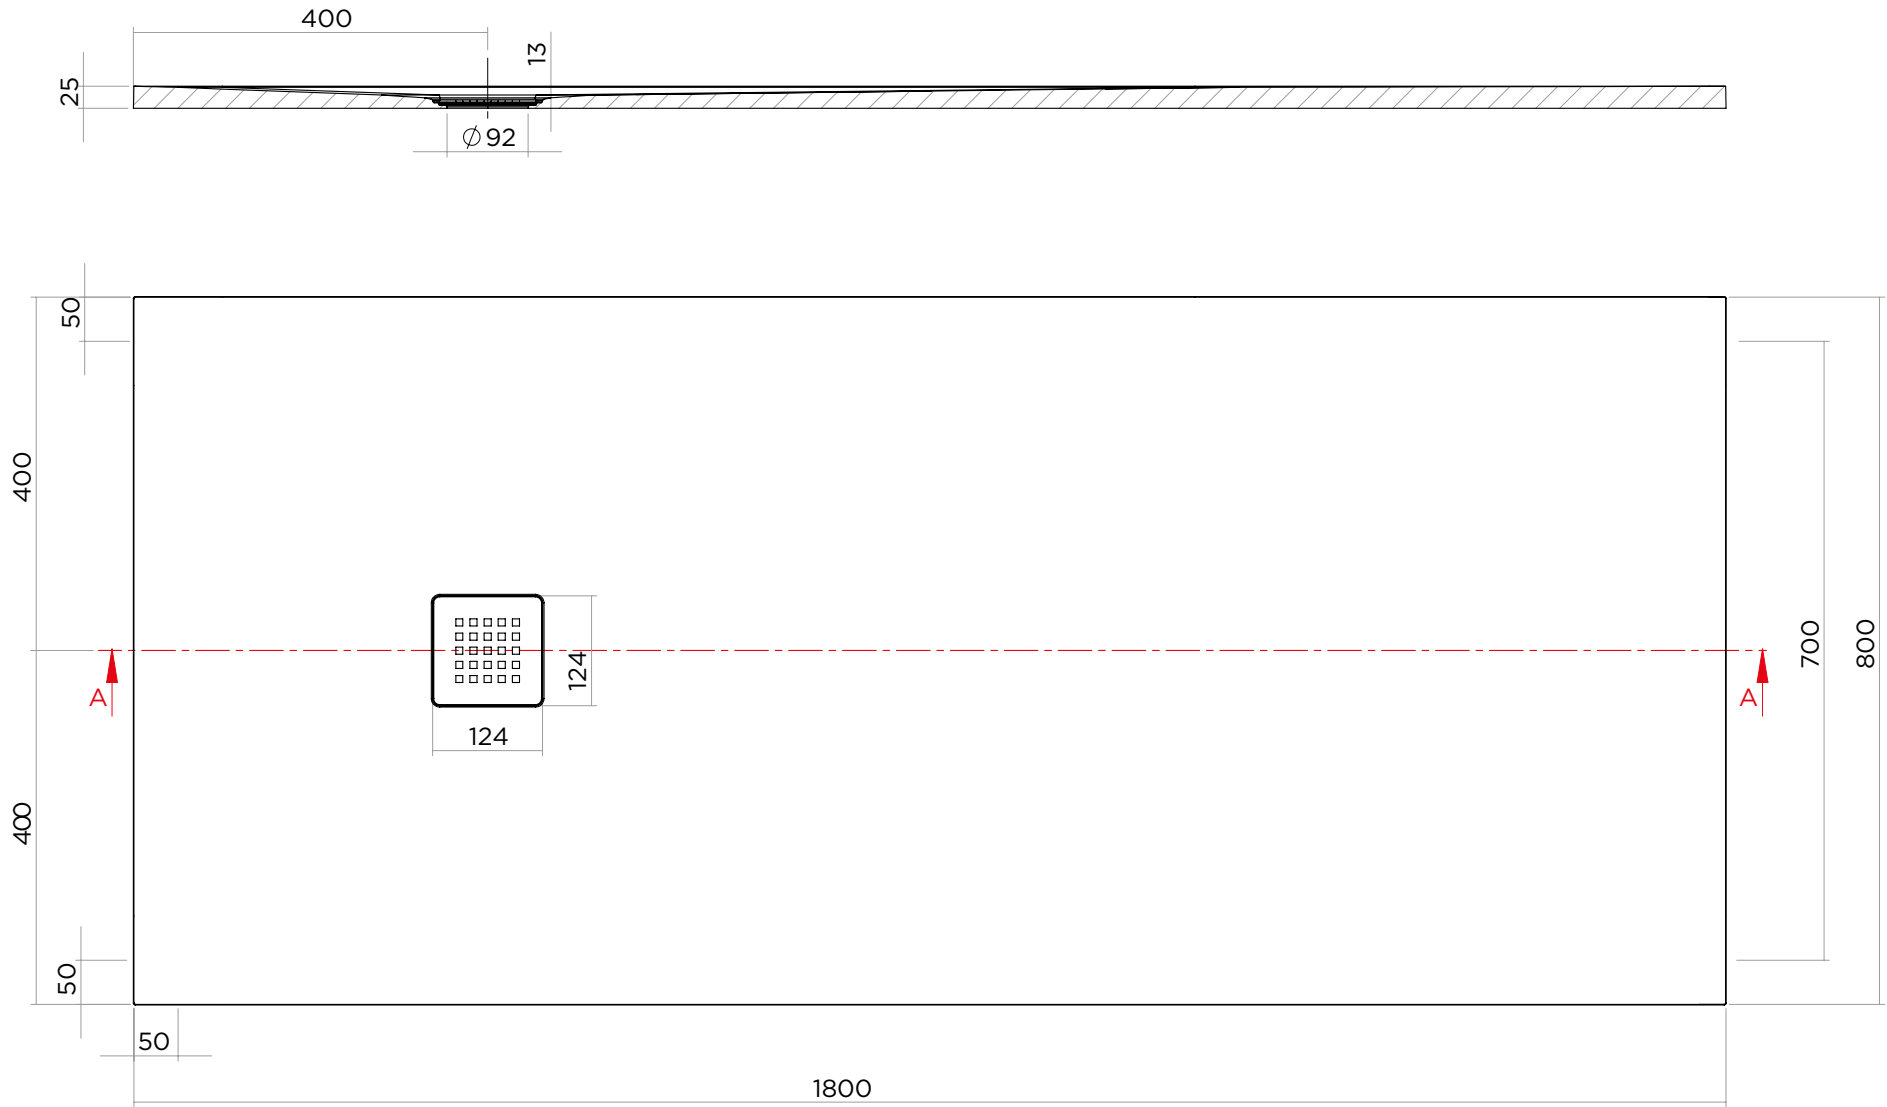

PESO | WEIGHT

36 kg

MATERIALE | MATERIAL

Geacril

DIMENSIONI | DIMENSIONS

H 2,5 x 80 x 140 cm

LINEAR

80 x 160

IBRA
SHOWERS

ARTICOLO | ITEM

D210

PESO | WEIGHT

40 kg

MATERIALE | MATERIAL

Geacril

DIMENSIONI | DIMENSIONS

H 2,5 x 80 x 160 cm

LINEAR

80 x 180

IBRA
SHOWERS

ARTICOLO | ITEM

D211

PESO | WEIGHT

45 kg

MATERIALE | MATERIAL

Geacril

DIMENSIONI | DIMENSIONS

H 2,5 x 80 x 180 cm

LINEAR

80 x 200

IBRA
SHOWERS

ARTICOLO | ITEM