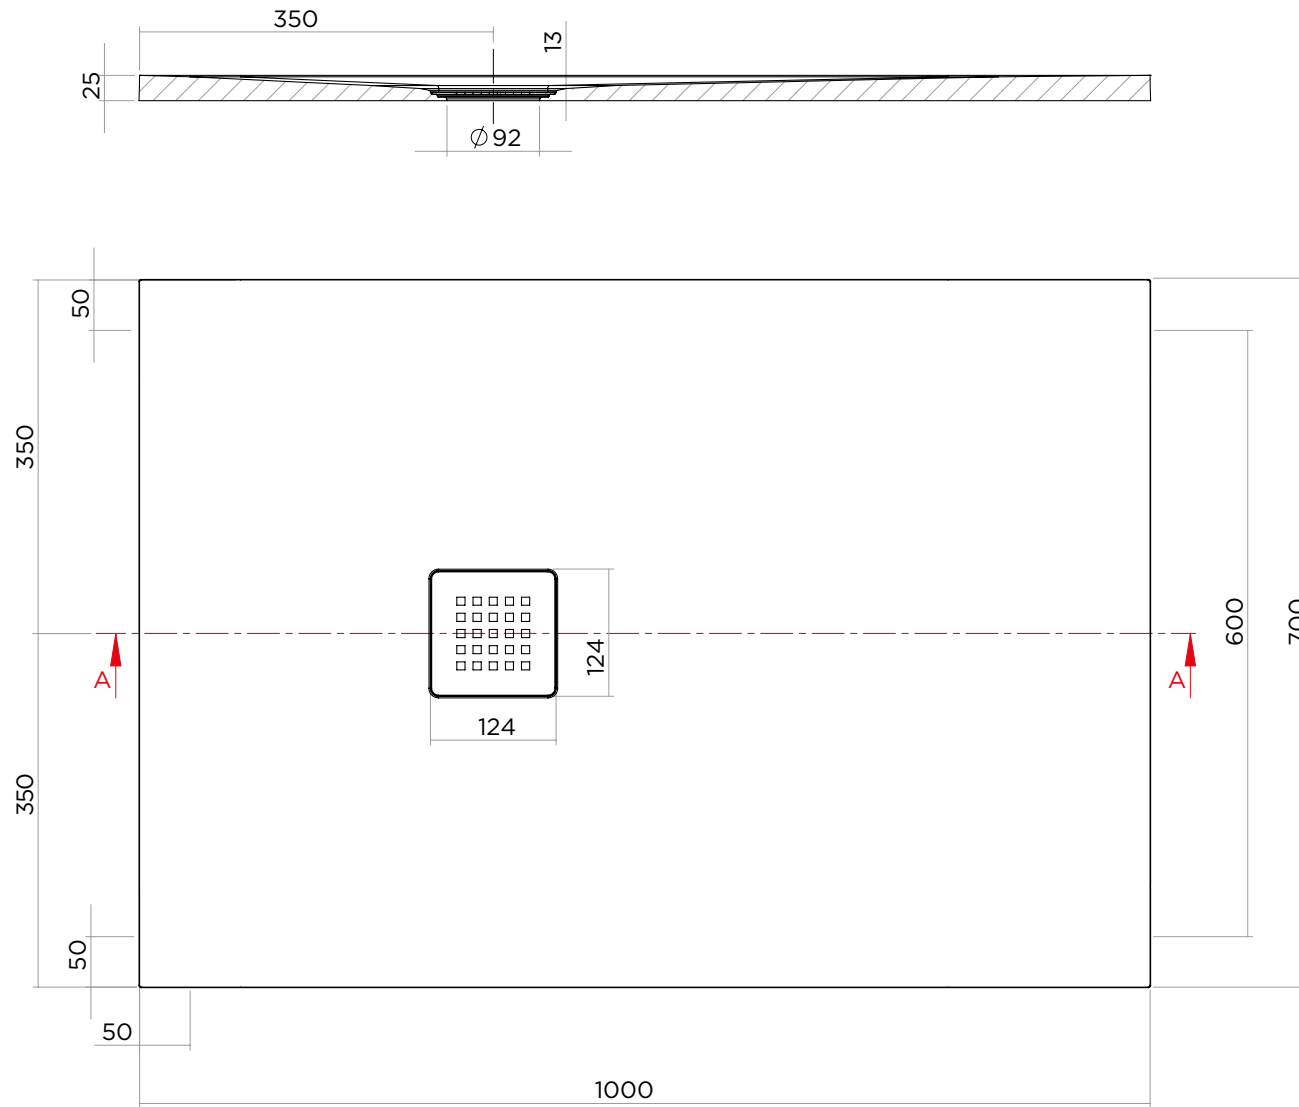

LINEAR

70 x 90

IBRA
SHOWERS

ARTICOLO | ITEM

D200

PESO | WEIGHT

23 kg

MATERIALE | MATERIAL

Geacril

DIMENSIONI | DIMENSIONS

H 2,5 x 70 x 90 cm

LINEAR

70 x 100

IBRA
SHOWERS

ARTICOLO | ITEM

D201

PESO | WEIGHT

24,5 kg

MATERIALE | MATERIAL

Geacril

DIMENSIONI | DIMENSIONS

H 2,5 x 70 x 100 cm

LINEAR

70 x 120

DIMENSIONI | DIMENSIONS

H 2,5 x 70 x 180 cm

LINEAR

80 x 80

IBRA
SHOWERS

ARTICOLO | ITEM

D206

PESO | WEIGHT