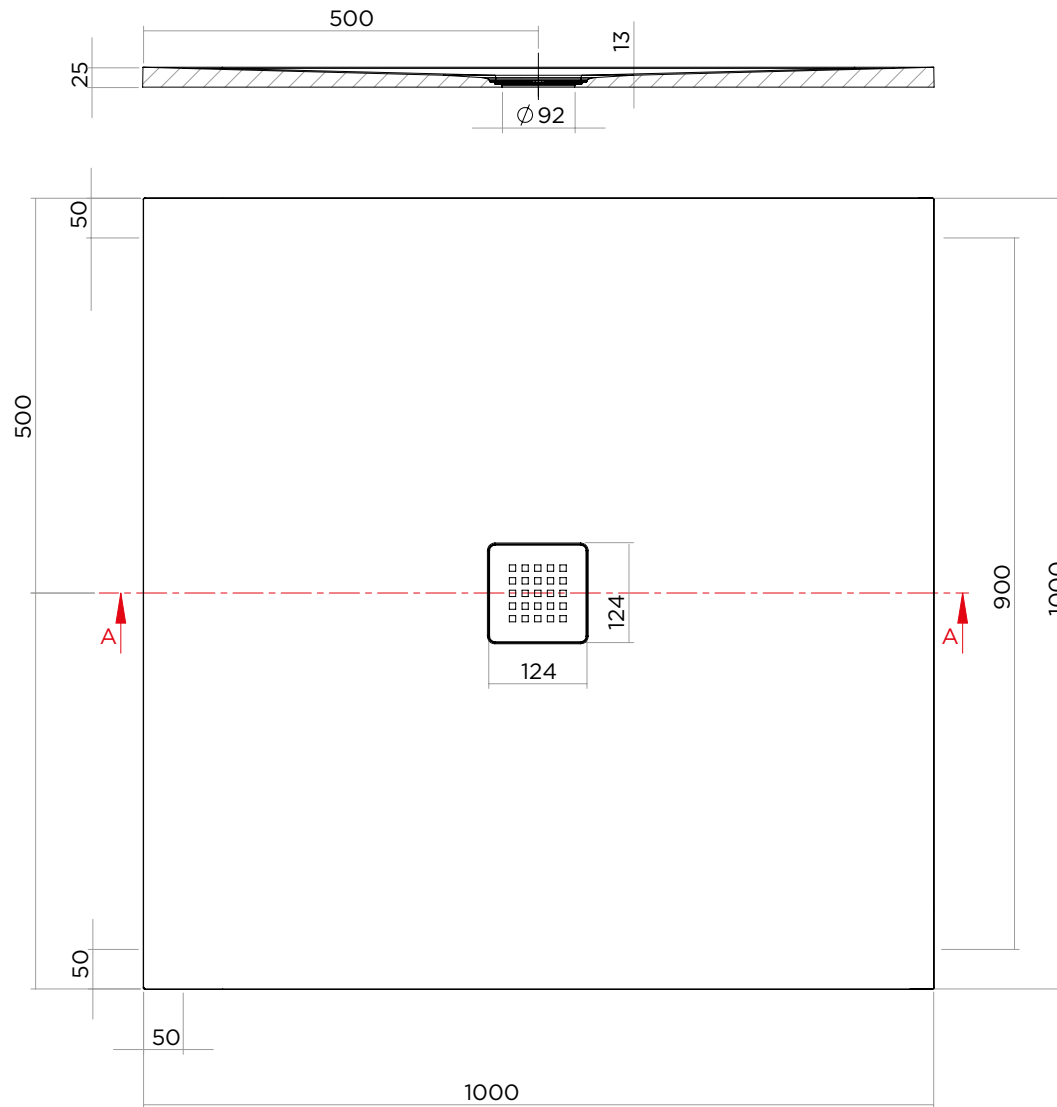

LINEAR

100 x 100

IBRA
SHOWERS

ARTICOLO | ITEM

D230

PESO | WEIGHT

27 kg

MATERIALE | MATERIAL

Geacril

DIMENSIONI | DIMENSIONS

H 2,5 x 100 x 100 cm