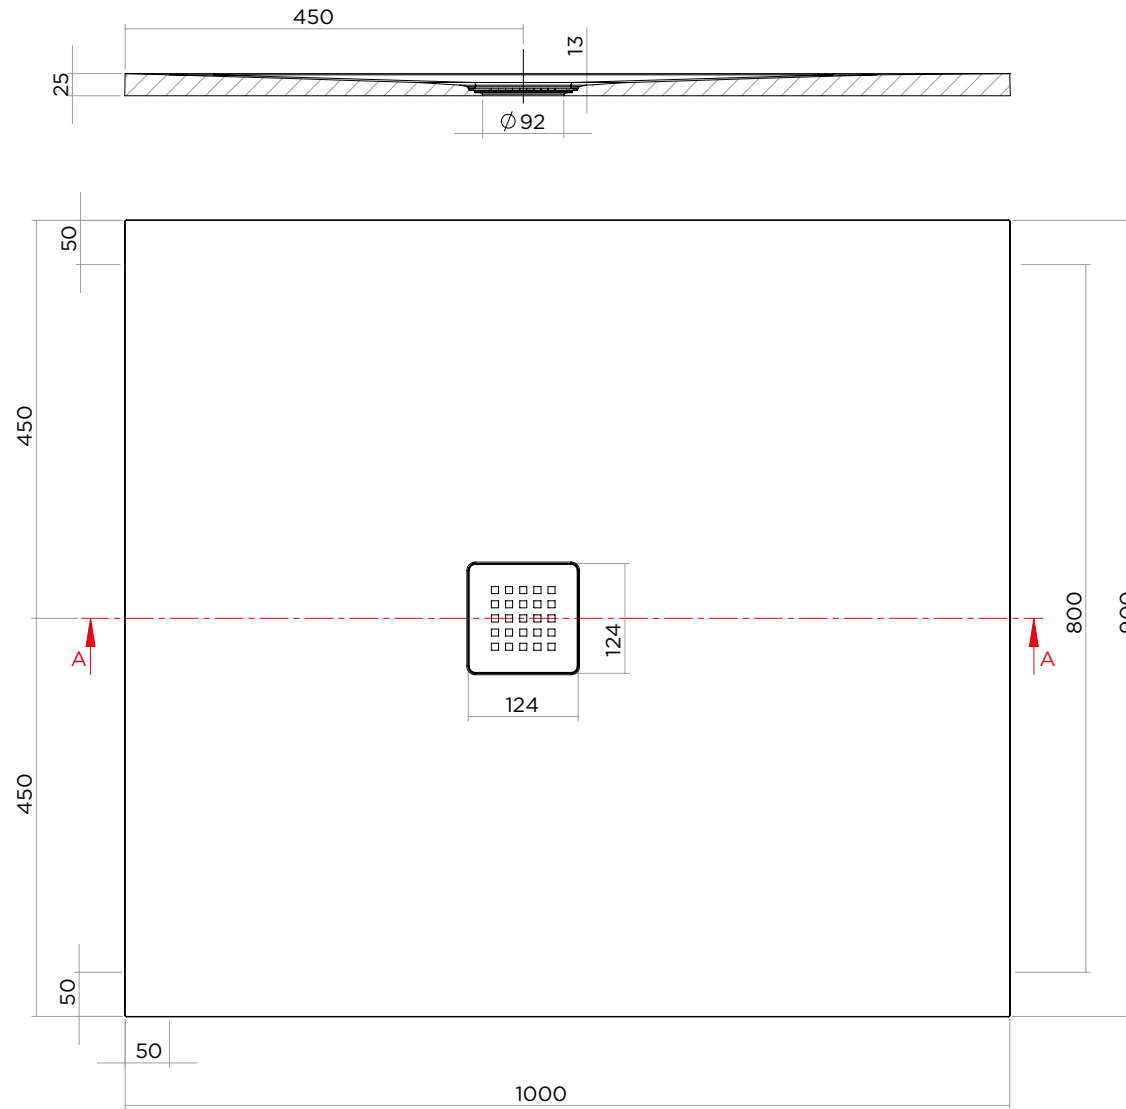

MATERIALE | MATERIAL

Geacril

DIMENSIONI | DIMENSIONS

H 2,5 x 80 x 180 cm

LINEAR

80 x 200

IBRA
SHOWERS

ARTICOLO | ITEM

DIMENSIONI | DIMENSIONS

H 2,5 x 90 x 90 cm

LINEAR

90 x 100

IBRA
SHOWERS

ARTICOLO | ITEM

D213

PESO | WEIGHT

28,5 kg

MATERIALE | MATERIAL

Geacril

DIMENSIONI | DIMENSIONS

H 2,5 x 90 x 100 cm

LINEAR

90 x 120

IBRA
SHOWERS

PESO | WEIGHT

50 kg

MATERIALE | MATERIAL

Geacril

DIMENSIONI | DIMENSIONS

H 2,5 x 90 x 180 cm

LINEAR

90 x 200