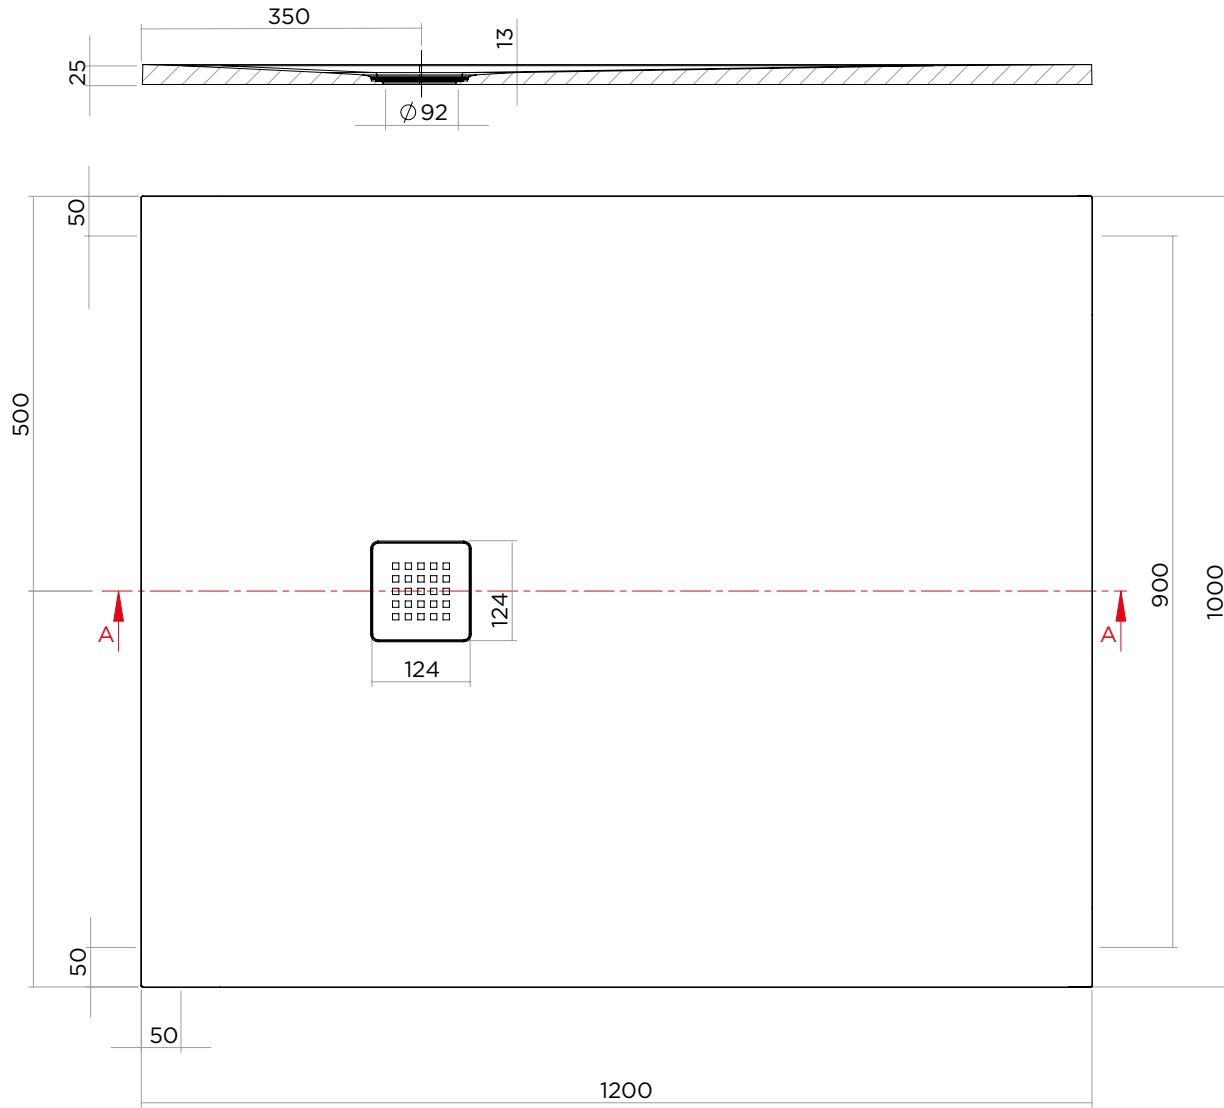

Geacril

DIMENSIONI | DIMENSIONS

H 2,5 x 90 x 140 cm

LINEAR

90 x 180

IBRA
SHOWERS

ARTICOLO | ITEM

D216

PESO | WEIGHT

50 kg

MATERIALE | MATERIAL

Geacril

DIMENSIONI | DIMENSIONS

H 2,5 x 90 x 180 cm

LINEAR

90 x 200

MATERIALE | MATERIAL

Geacril

DIMENSIONI | DIMENSIONS

H 2,5 x 100 x 100 cm

LINEAR

100 x 120

IBRA
SHOWERS

ARTICOLO | ITEM

DIMENSIONI | DIMENSIONS

H 2,5 x 100 x 140 cm