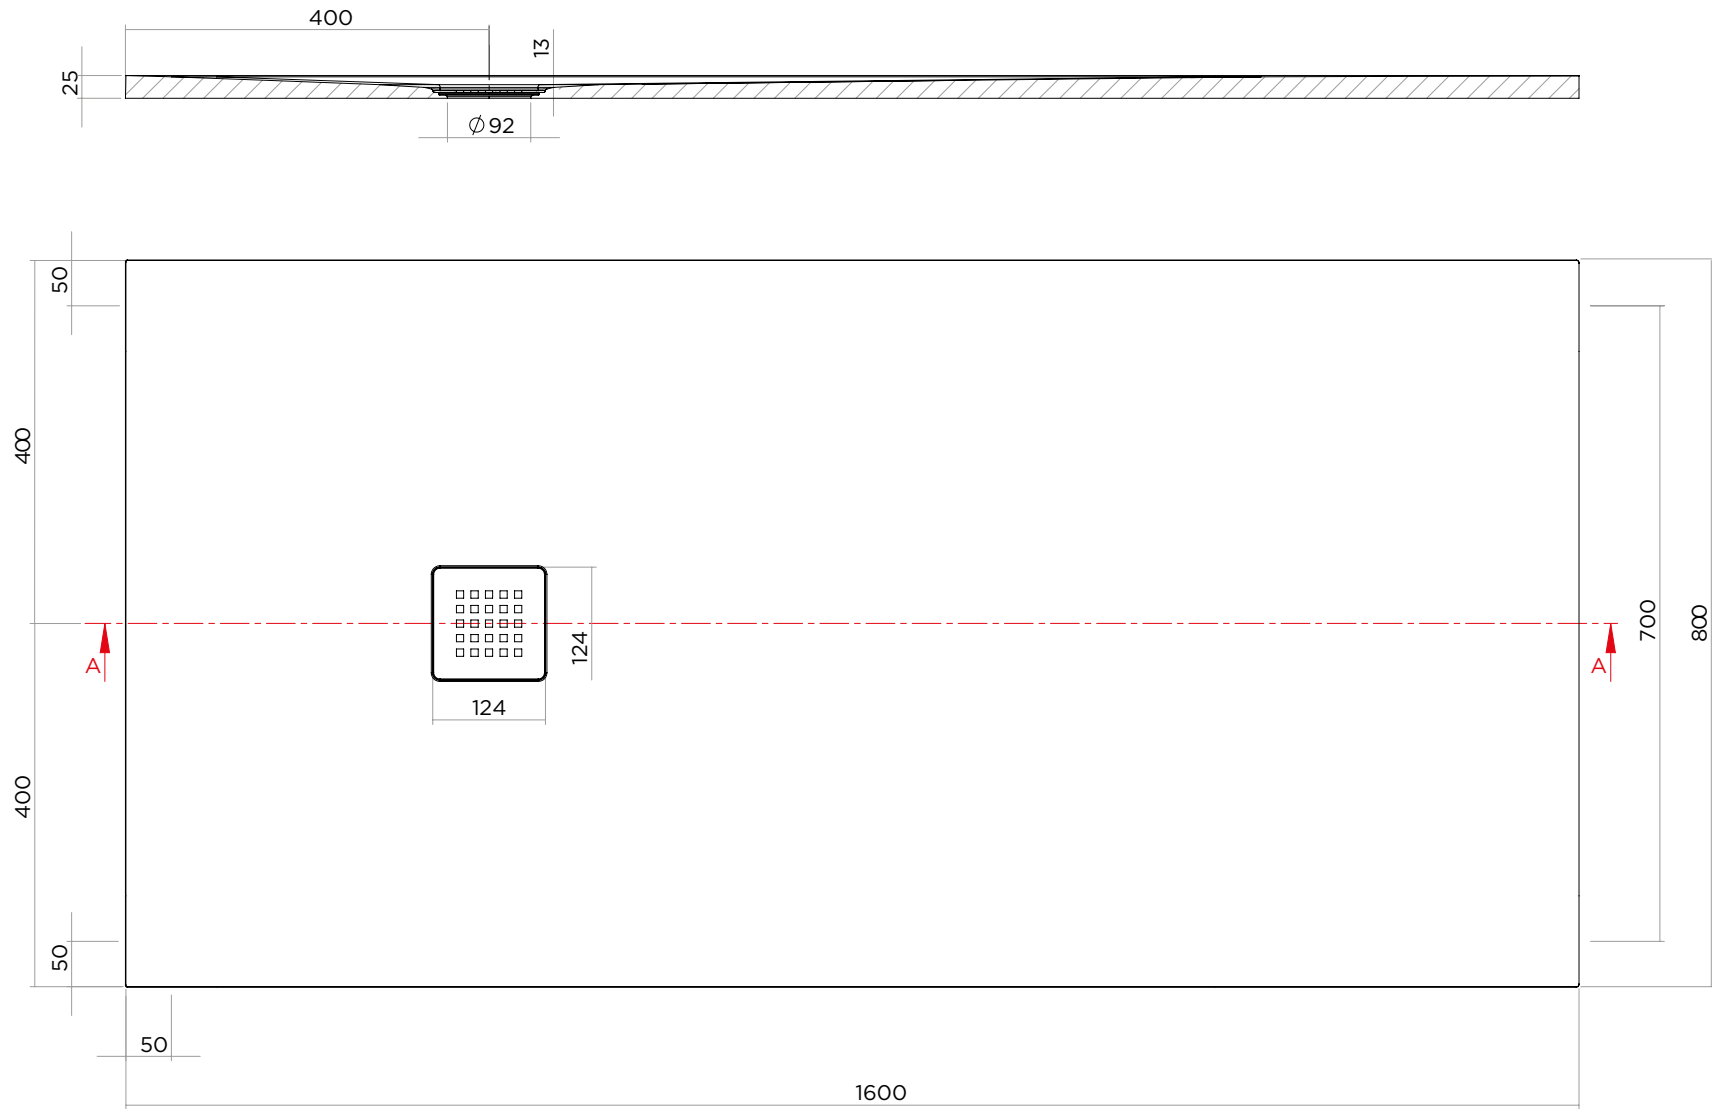

Geacril

DIMENSIONI | DIMENSIONS

H 2,5 x 80 x 120 cm

LINEAR

80 x 140

IBRA
SHOWERS

ARTICOLO | ITEM

D209

PESO | WEIGHT

36 kg

MATERIALE | MATERIAL

Geacril

DIMENSIONI | DIMENSIONS

H 2,5 x 80 x 140 cm

LINEAR

80 x 160

MATERIALE | MATERIAL

Geacril

DIMENSIONI | DIMENSIONS

H 2,5 x 80 x 180 cm

LINEAR

80 x 200

IBRA
SHOWERS

ARTICOLO | ITEM

DIMENSIONI | DIMENSIONS

H 2,5 x 90 x 90 cm

LINEAR

90 x 100

IBRA
SHOWERS

ARTICOLO | ITEM

D213

PESO | WEIGHT