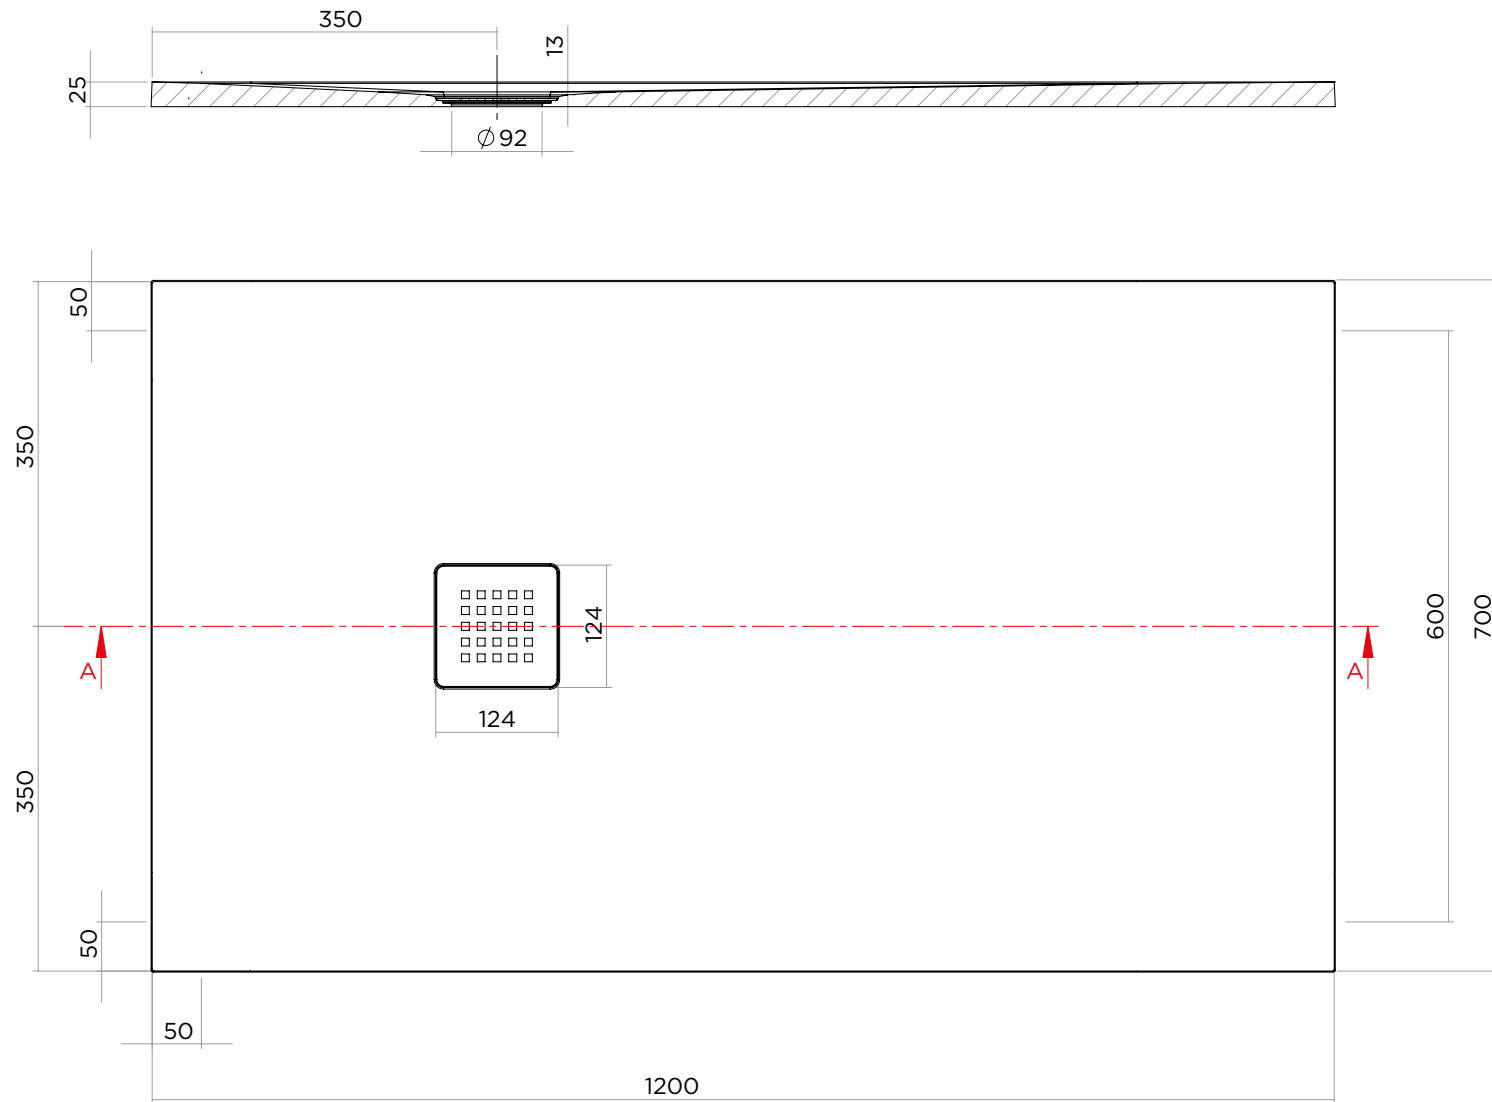

Geacril

DIMENSIONI | DIMENSIONS

H 2,5 x 70 x 90 cm

LINEAR

70 x 100

IBRA
SHOWERS

ARTICOLO | ITEM

D201

PESO | WEIGHT

24,5 kg

MATERIALE | MATERIAL

Geacril

DIMENSIONI | DIMENSIONS

H 2,5 x 70 x 100 cm

LINEAR

70 x 120

MATERIALE | MATERIAL

Geacril

DIMENSIONI | DIMENSIONS

H 2,5 x 70 x 140 cm

LINEAR

70 x 170

IBRA
SHOWERS

ARTICOLO | ITEM

DIMENSIONI | DIMENSIONS

H 2,5 x 70 x 180 cm

LINEAR

80 x 80

IBRA
SHOWERS

ARTICOLO | ITEM

D206

PESO | WEIGHT