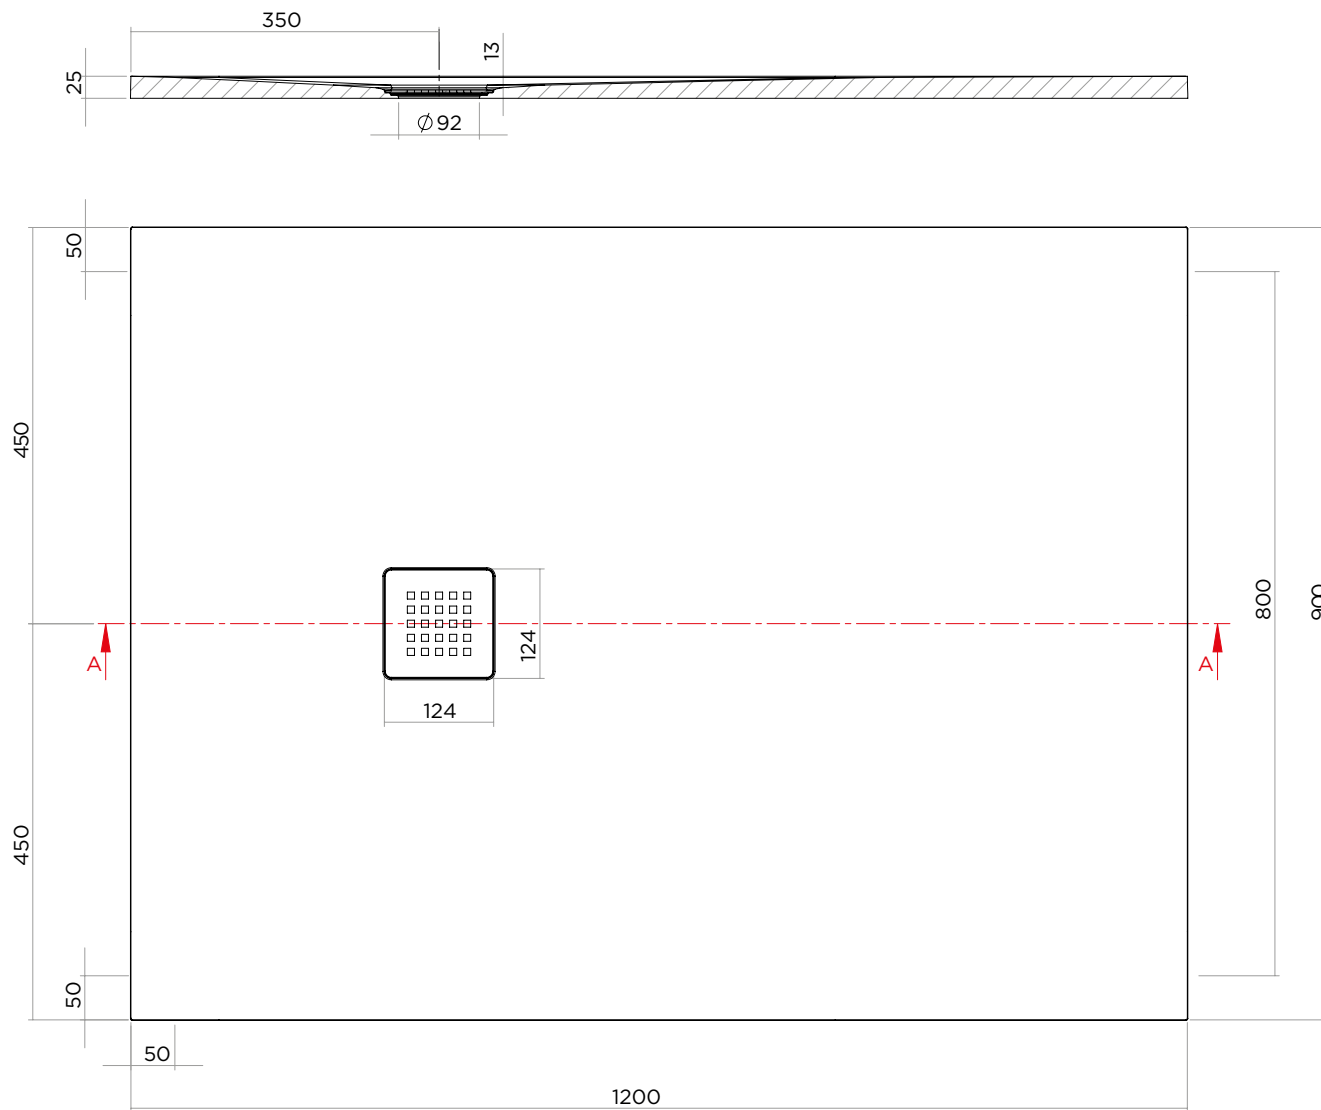

DIMENSIONI | DIMENSIONS

H 2,5 x 90 x 90 cm

LINEAR

90 x 100

IBRA
SHOWERS

ARTICOLO | ITEM

D213

PESO | WEIGHT

28,5 kg

MATERIALE | MATERIAL

Geacril

DIMENSIONI | DIMENSIONS

H 2,5 x 90 x 100 cm

LINEAR

90 x 120

IBRA
SHOWERS

ARTICOLO | ITEM

D214

PESO | WEIGHT

35 kg

MATERIALE | MATERIAL

Geacril

DIMENSIONI | DIMENSIONS

H 2,5 x 90 x 120 cm

PESO | WEIGHT

50 kg

MATERIALE | MATERIAL

Geacril

DIMENSIONI | DIMENSIONS

H 2,5 x 90 x 180 cm

LINEAR

90 x 200