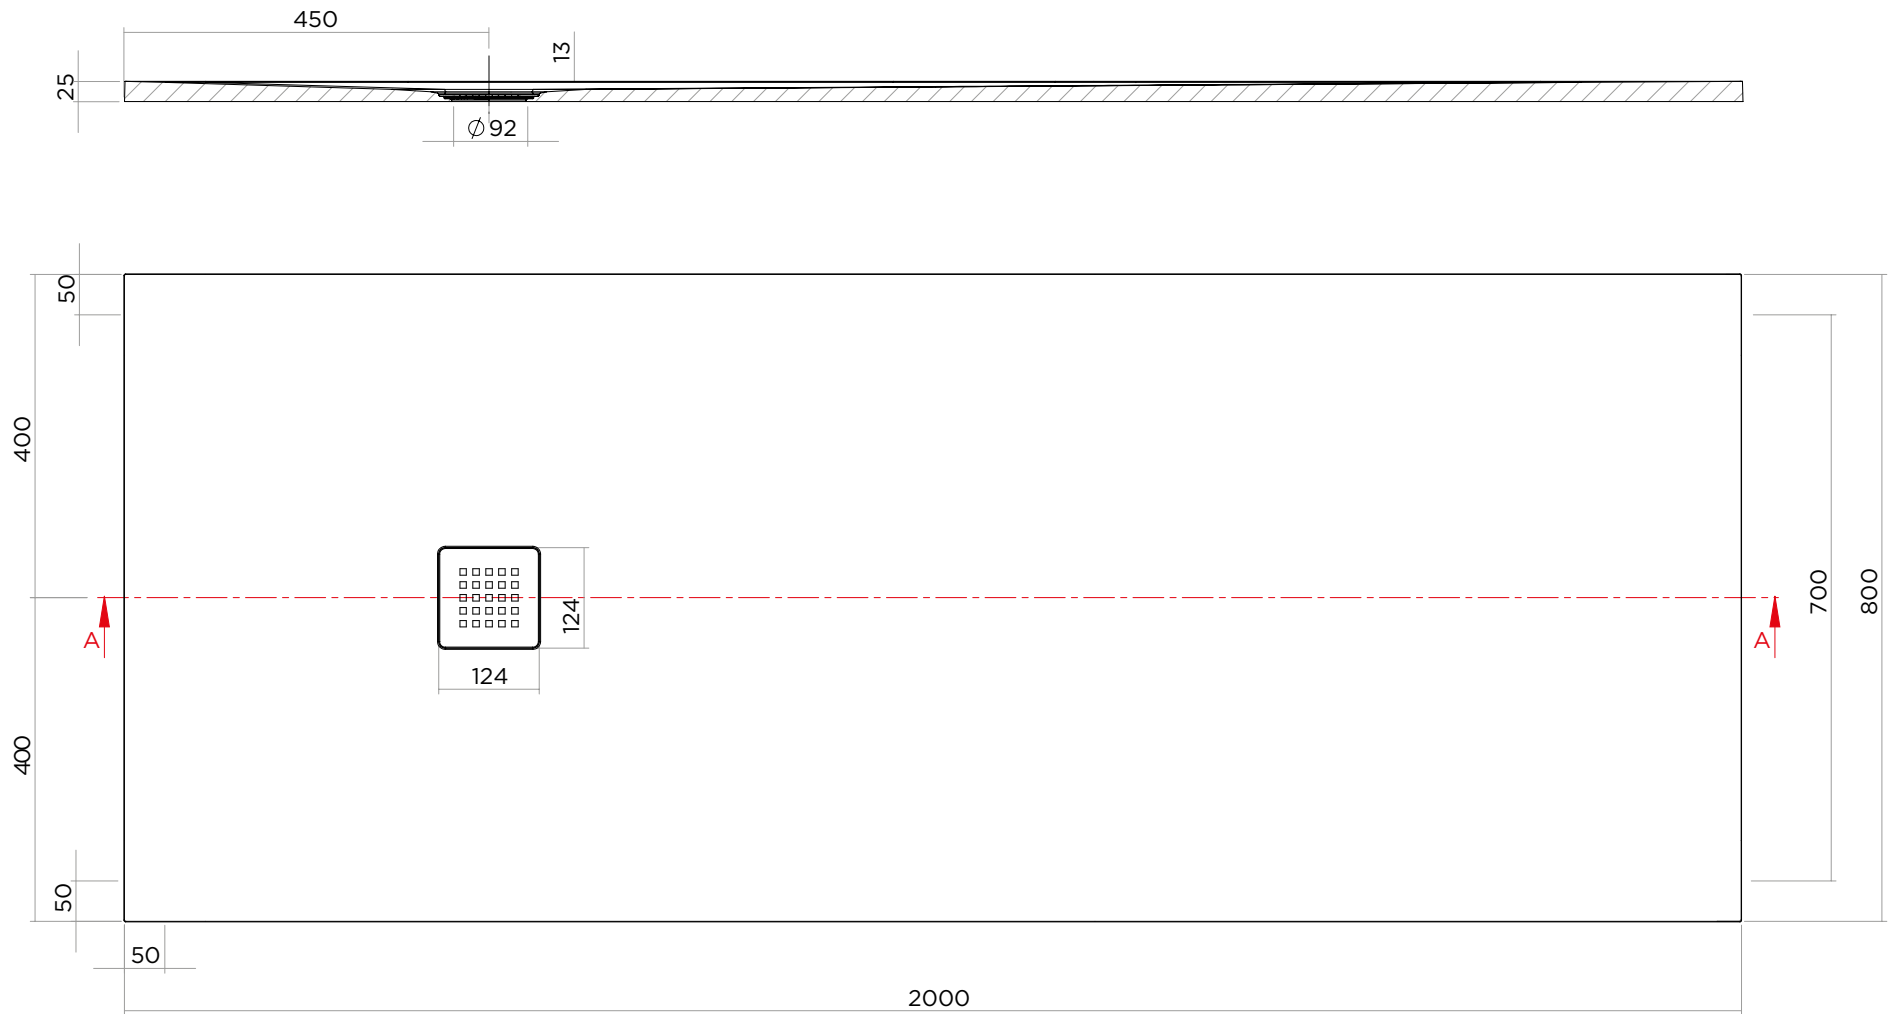

MATERIALE | MATERIAL

Geacril

DIMENSIONI | DIMENSIONS

H 2,5 x 80 x 180 cm

LINEAR

80 x 200

IBRA
SHOWERS

ARTICOLO | ITEM

D228

PESO | WEIGHT

50 kg

MATERIALE | MATERIAL

Geacril

DIMENSIONI | DIMENSIONS

H 2,5 x 80 x 200 cm

LINEAR

DIMENSIONI | DIMENSIONS

H 2,5 x 90 x 90 cm

LINEAR

90 x 100

IBRA
SHOWERS

ARTICOLO | ITEM

D213

PESO | WEIGHT

28,5 kg

MATERIALE | MATERIAL

Geacril

DIMENSIONI | DIMENSIONS

H 2,5 x 90 x 100 cm

LINEAR

90 x 120

IBRA
SHOWERS