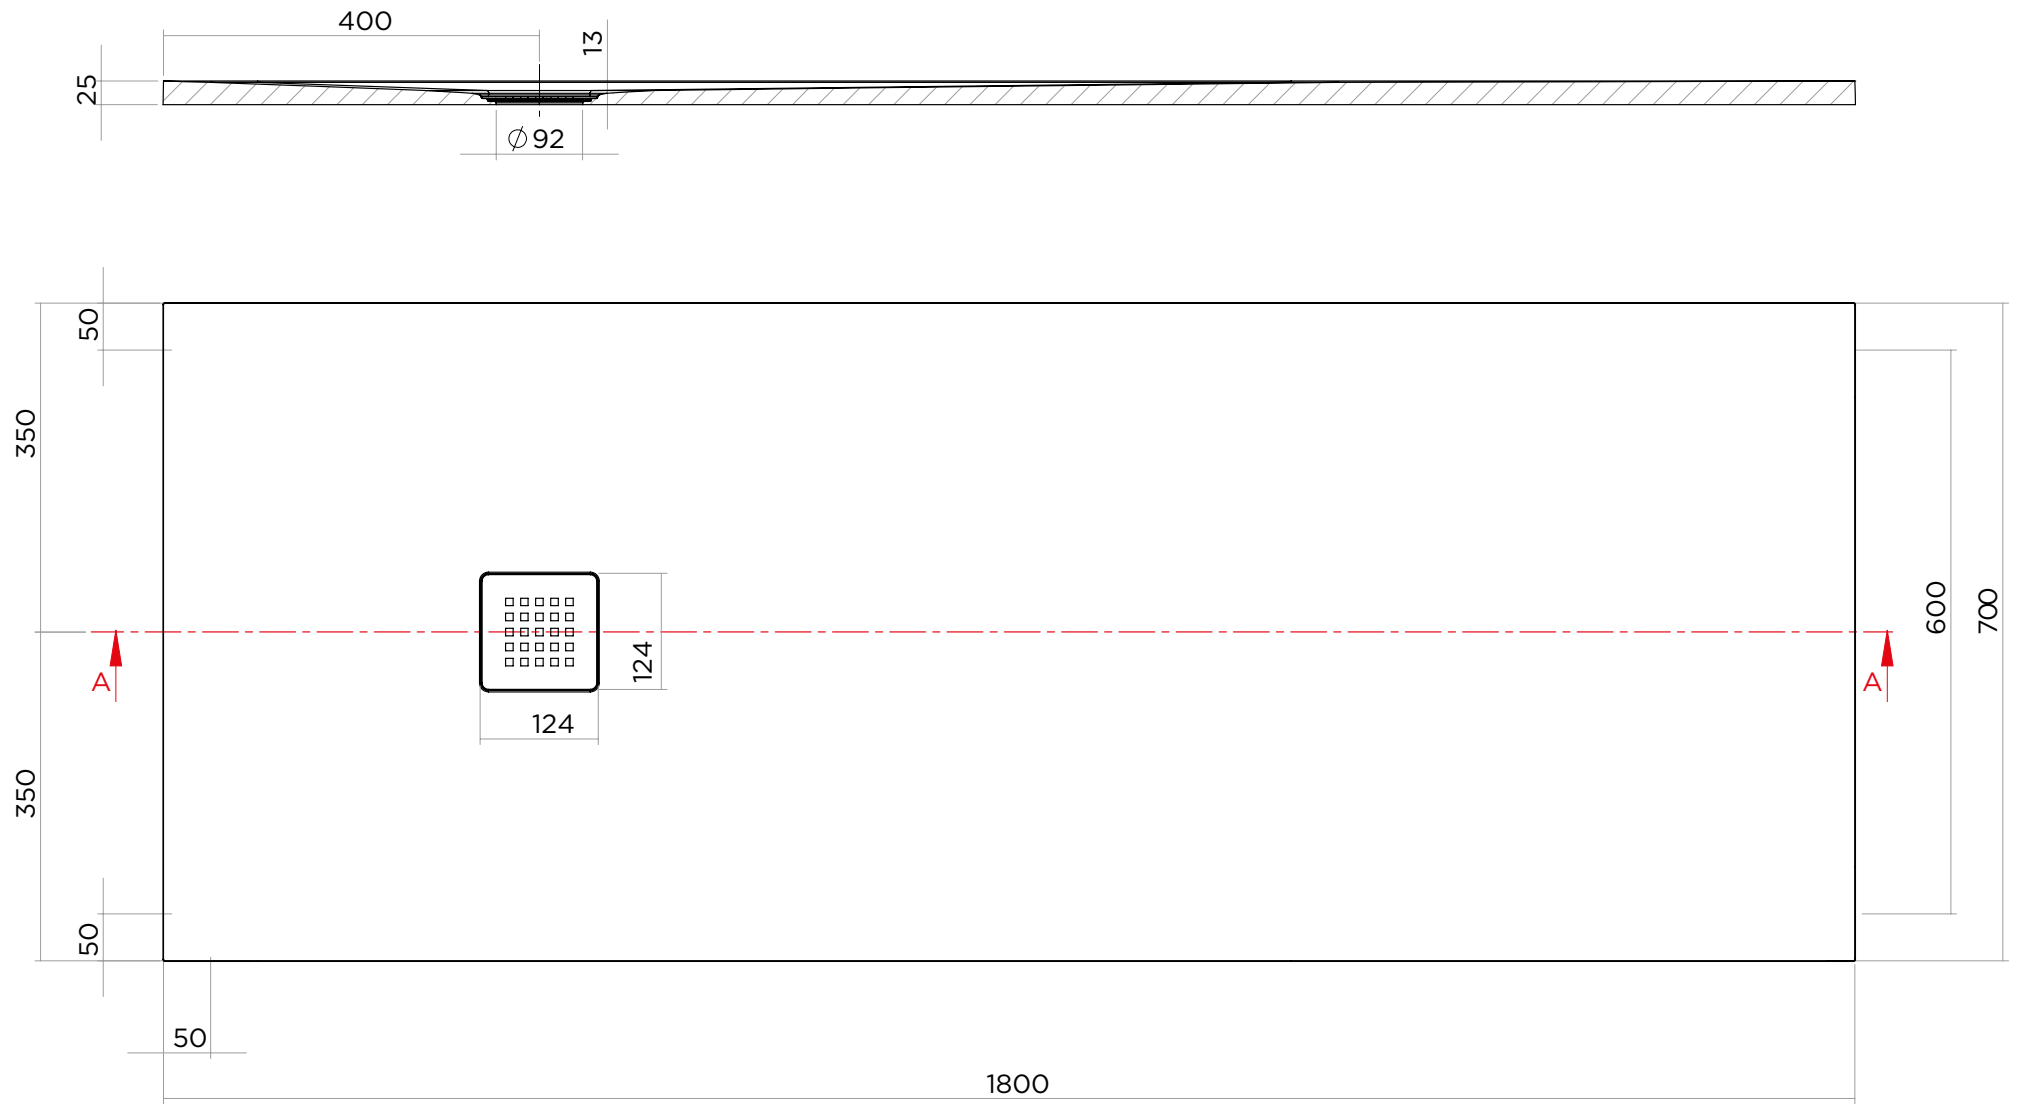

LINEAR

70 x 180

IBRA
SHOWERS

ARTICOLO | ITEM

D205

PESO | WEIGHT

41,5 kg

MATERIALE | MATERIAL

Geacril

DIMENSIONI | DIMENSIONS

H 2,5 x 70 x 180 cm