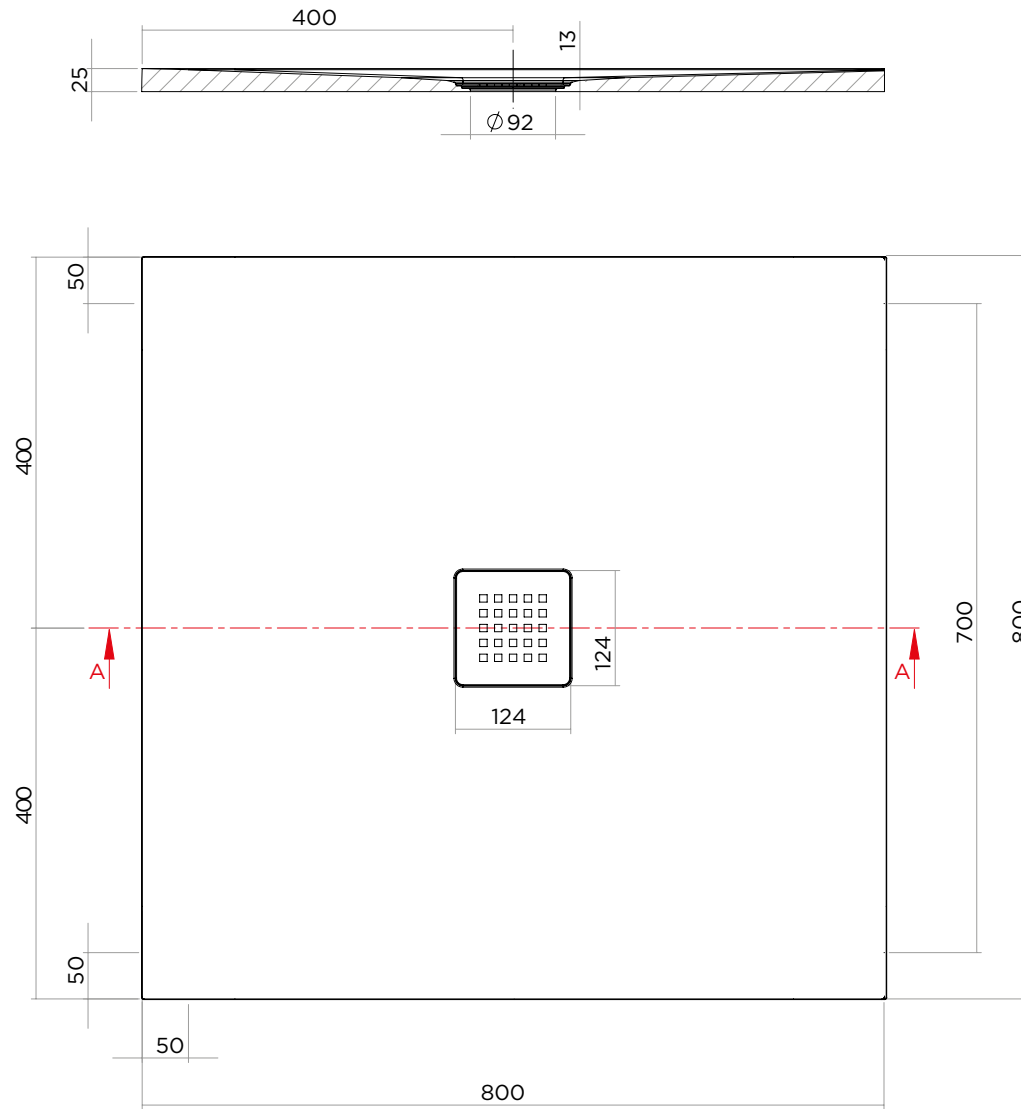

MATERIALE | MATERIAL

Geacril

DIMENSIONI | DIMENSIONS

H 2,5 x 70 x 140 cm

LINEAR

70 x 170

IBRA
SHOWERS

ARTICOLO | ITEM

D204

PESO | WEIGHT

36 kg

MATERIALE | MATERIAL

Geacril

DIMENSIONI | DIMENSIONS

H 2,5 x 70 x 170 cm

LINEAR

DIMENSIONI | DIMENSIONS

H 2,5 x 70 x 180 cm

LINEAR

80 x 80

IBRA
SHOWERS

ARTICOLO | ITEM

D206

PESO | WEIGHT

25,5 kg

MATERIALE | MATERIAL

Geacril

DIMENSIONI | DIMENSIONS

H 2,5 x 80 x 80 cm

LINEAR

80 x 100

IBRA
SHOWERS