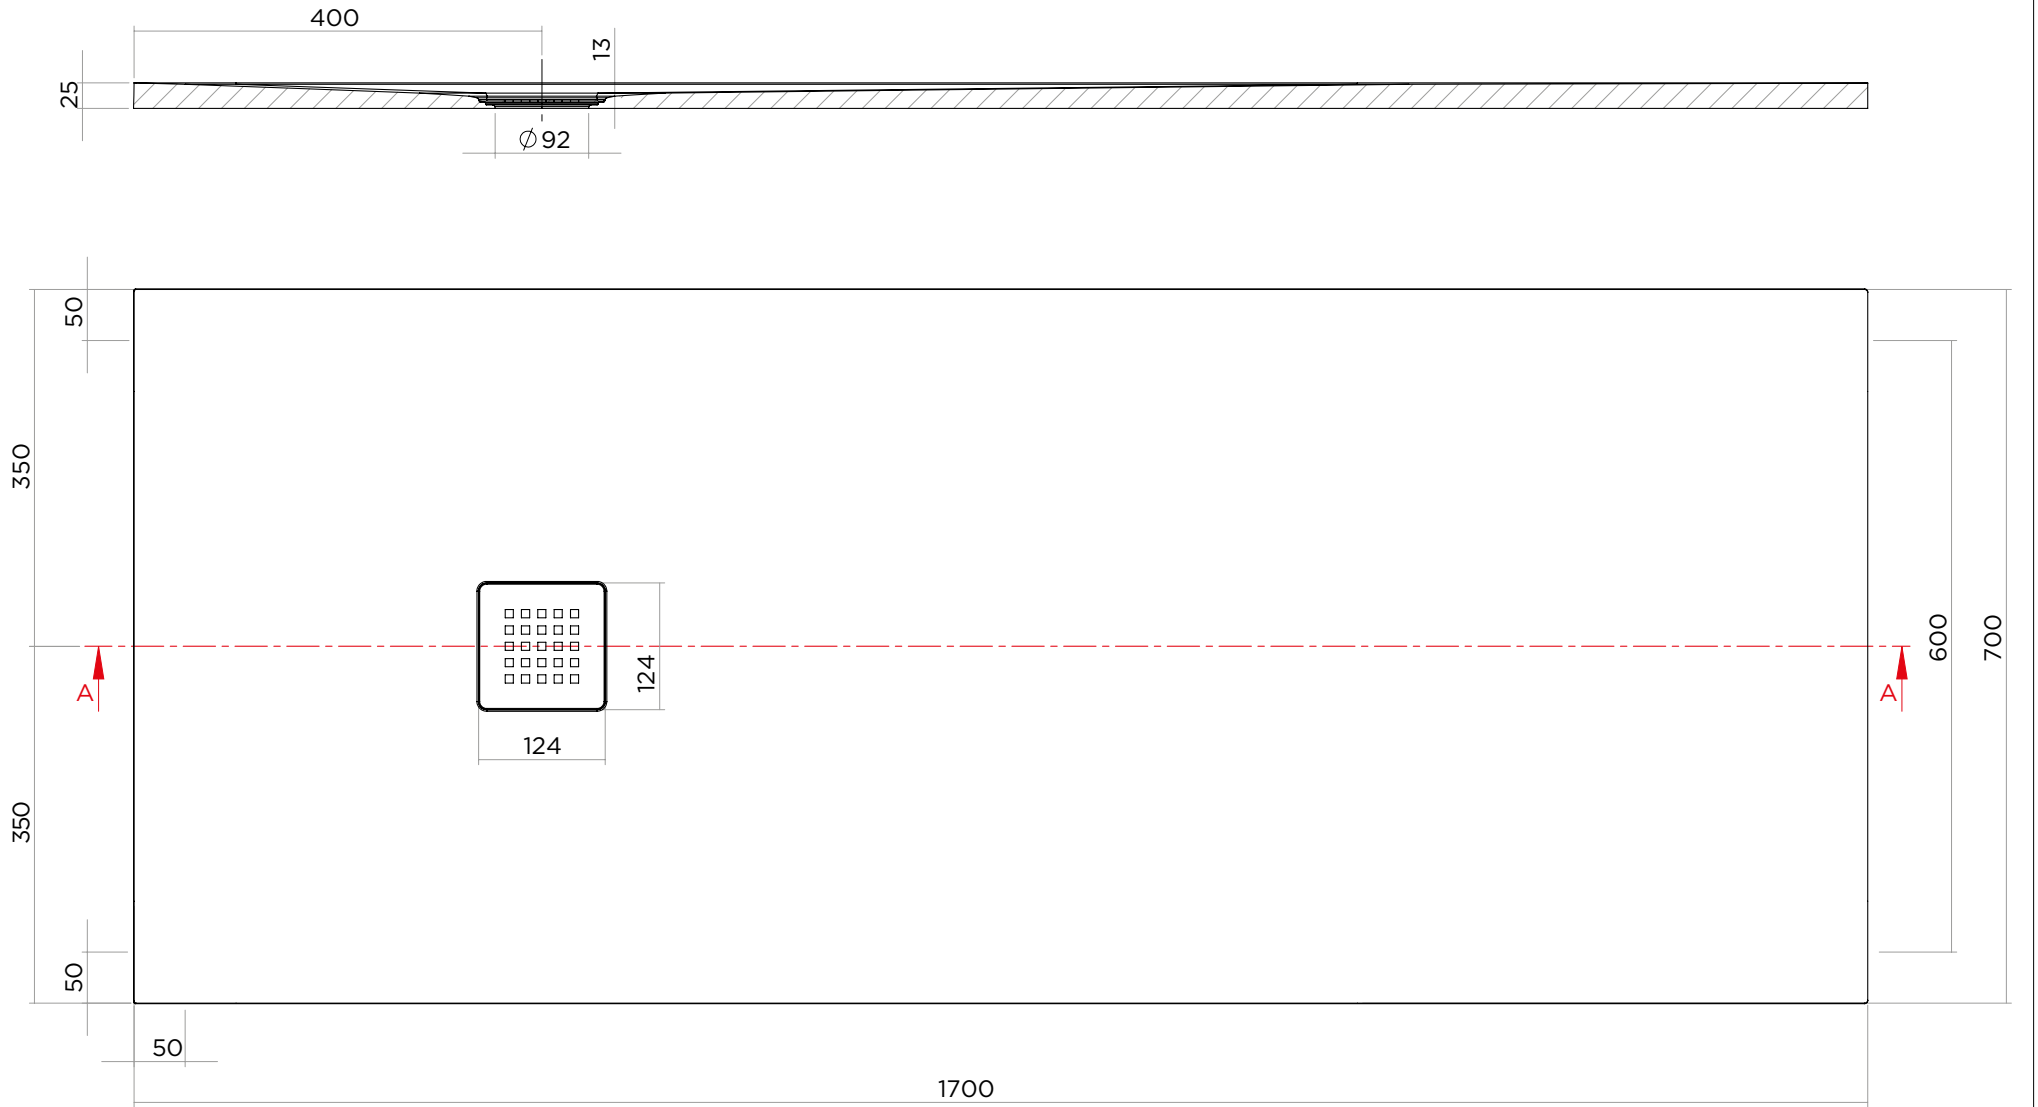

LINEAR

70 x 90

IBRA
SHOWERS

ARTICOLO | ITEM

D200

PESO | WEIGHT

23 kg

MATERIALE | MATERIAL

MATERIALE | MATERIAL

Geacril

DIMENSIONI | DIMENSIONS

H 2,5 x 70 x 140 cm

LINEAR

70 x 170

IBRA
SHOWERS

ARTICOLO | ITEM

D204

PESO | WEIGHT

36 kg

MATERIALE | MATERIAL

Geacril

DIMENSIONI | DIMENSIONS

H 2,5 x 70 x 170 cm

LINEAR

DIMENSIONI | DIMENSIONS

H 2,5 x 70 x 180 cm

LINEAR

80 x 80

IBRA
SHOWERS

ARTICOLO | ITEM

D206

PESO | WEIGHT