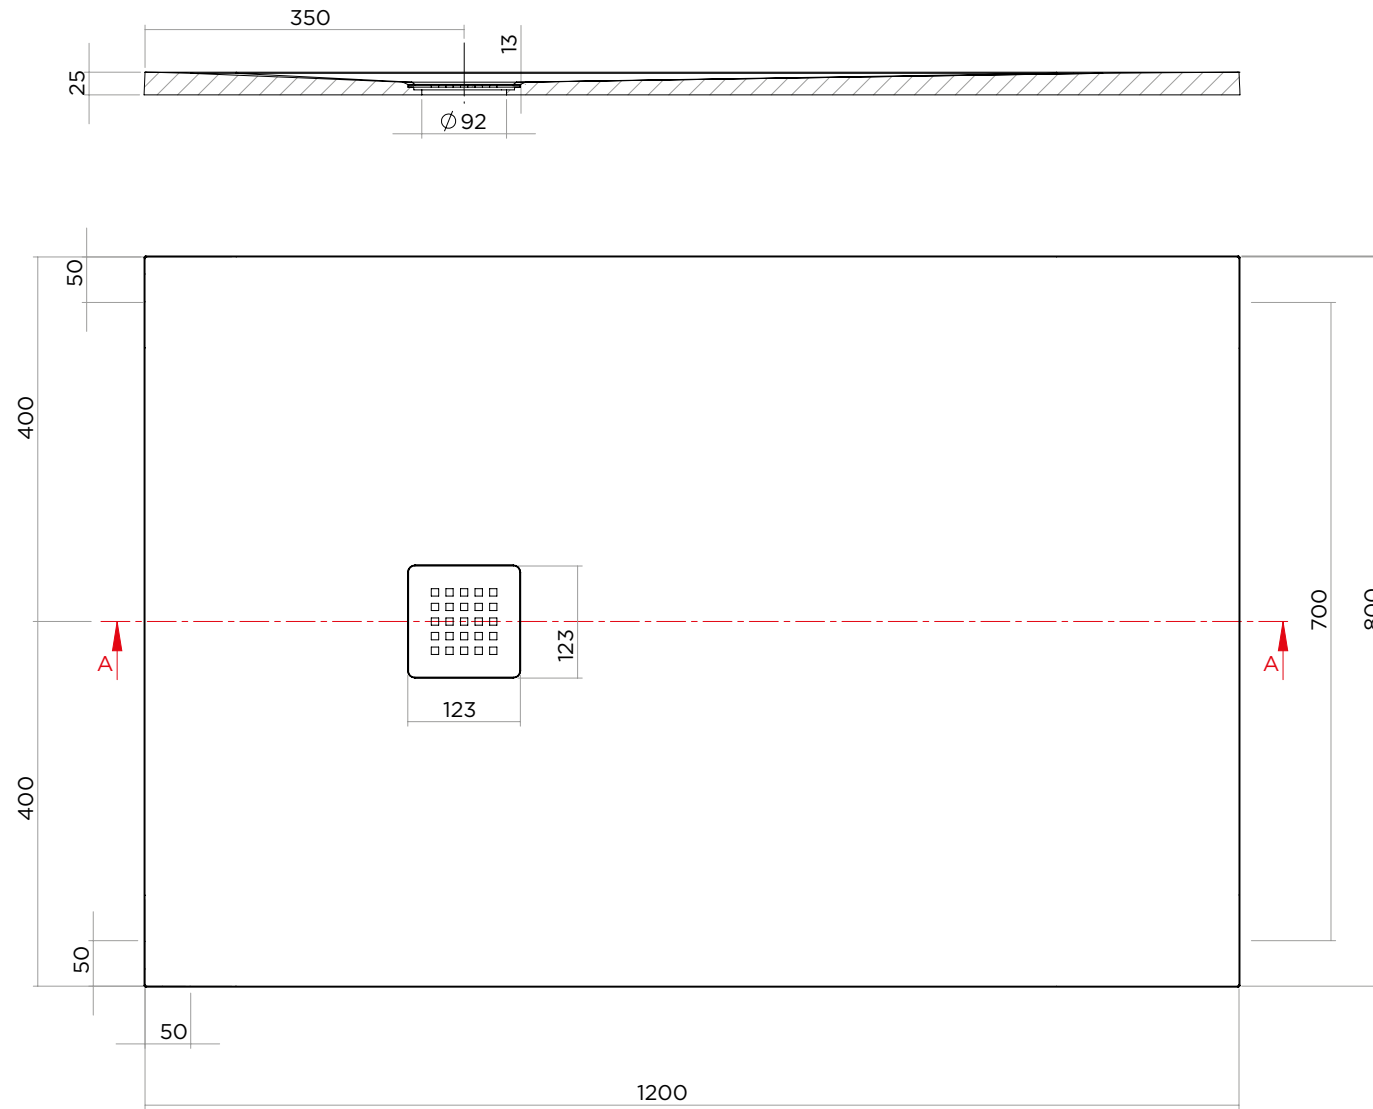

LINEAR

80 x 120

IBRA
SHOWERS

ARTICOLO | ITEM

D208

PESO | WEIGHT

31 kg

MATERIALE | MATERIAL

Geacril

DIMENSIONI | DIMENSIONS

H 2,5 x 80 x 120 cm