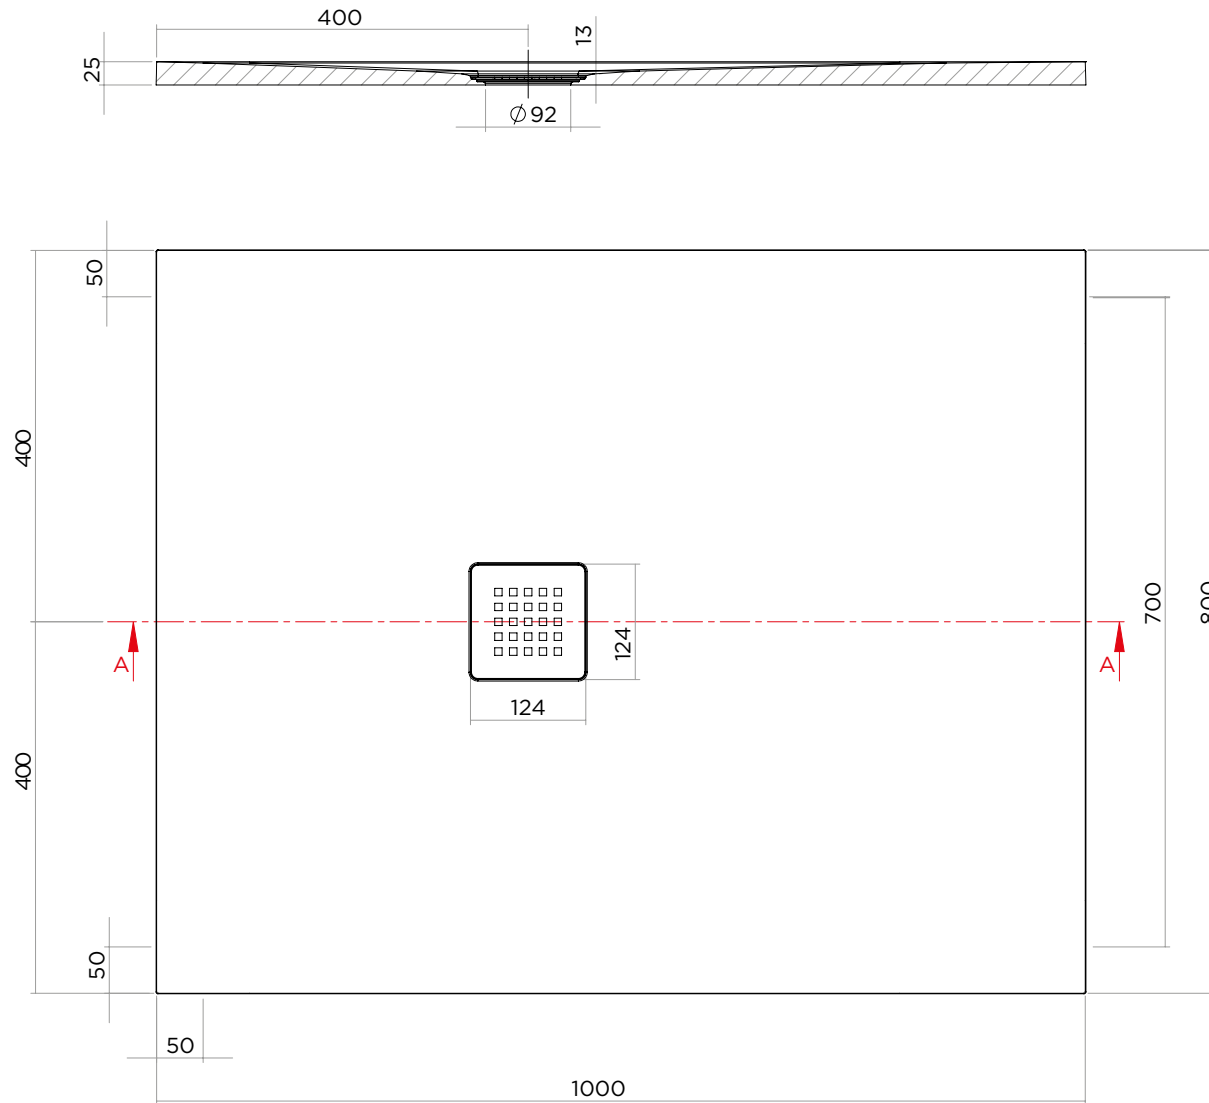

DIMENSIONI | DIMENSIONS

H 2,5 x 70 x 180 cm

LINEAR

80 x 80

IBRA
SHOWERS

ARTICOLO | ITEM

D206

PESO | WEIGHT

25,5 kg

MATERIALE | MATERIAL

Geacril

DIMENSIONI | DIMENSIONS

H 2,5 x 80 x 80 cm

LINEAR

80 x 100

IBRA
SHOWERS

ARTICOLO | ITEM

D207

PESO | WEIGHT

26,5 kg

MATERIALE | MATERIAL

Geacril

DIMENSIONI | DIMENSIONS

H 2,5 x 80 x 100 cm

MATERIALE | MATERIAL

Geacril

DIMENSIONI | DIMENSIONS

H 2,5 x 80 x 180 cm

LINEAR

80 x 200

IBRA
SHOWERS

ARTICOLO | ITEM