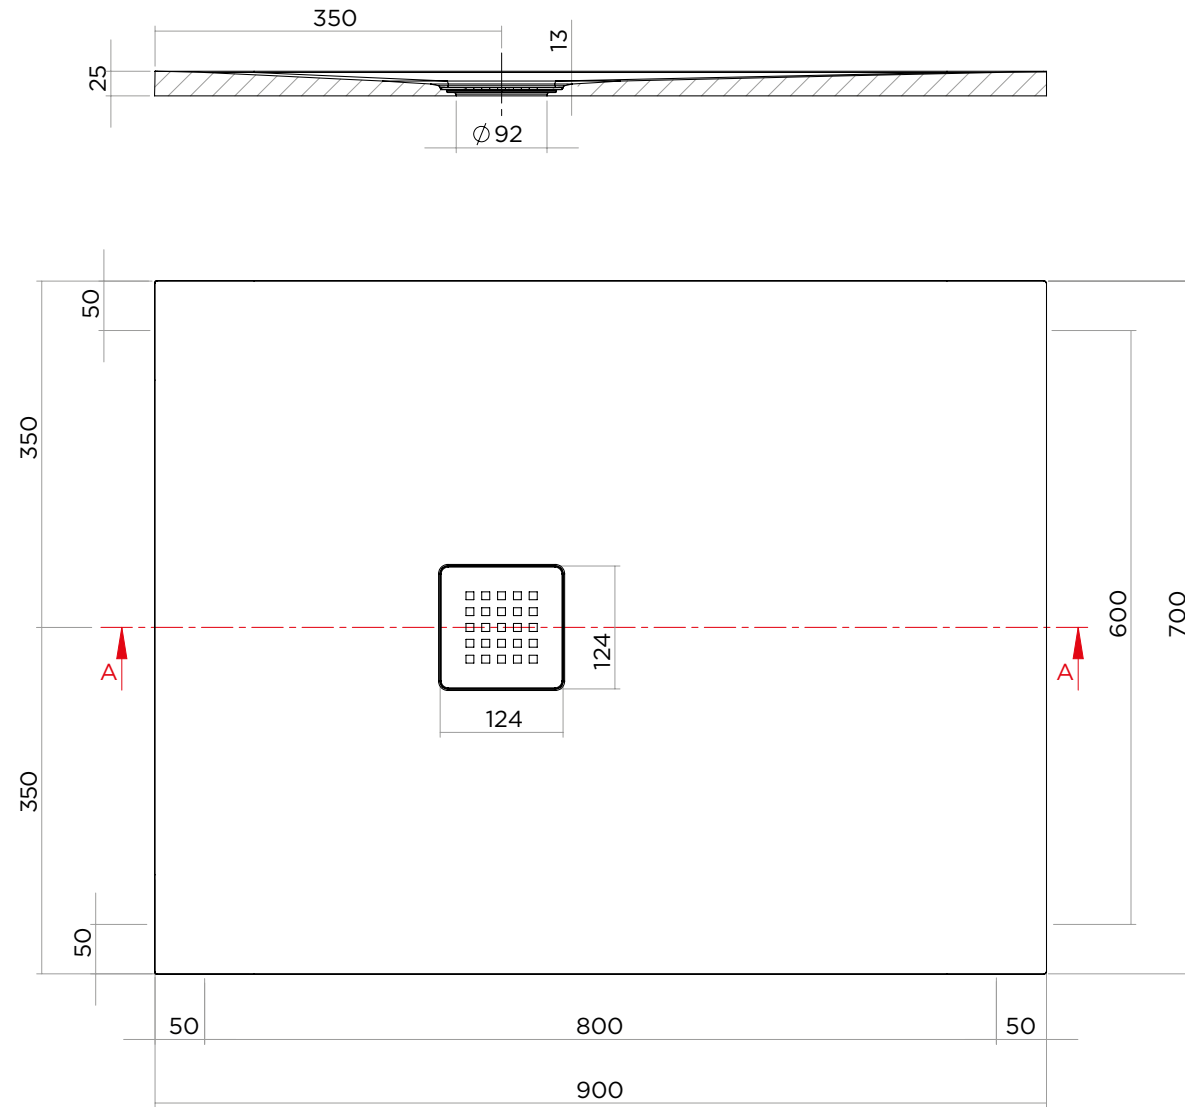

LINEAR

70 x 90

IBRA
SHOWERS

ARTICOLO | ITEM

D200

PESO | WEIGHT

23 kg

MATERIALE | MATERIAL

Geacril

DIMENSIONI | DIMENSIONS

H 2,5 x 70 x 90 cm

LINEAR

70 x 100

IBRA
SHOWERS

ARTICOLO | ITEM

D201

PESO | WEIGHT

24,5 kg

MATERIALE | MATERIAL

Geacril

DIMENSIONI | DIMENSIONS

H 2,5 x 70 x 100 cm

LINEAR

70 x 120

DIMENSIONI | DIMENSIONS

H 2,5 x 70 x 180 cm

LINEAR

80 x 80

IBRA
SHOWERS

ARTICOLO | ITEM

D206

PESO | WEIGHT