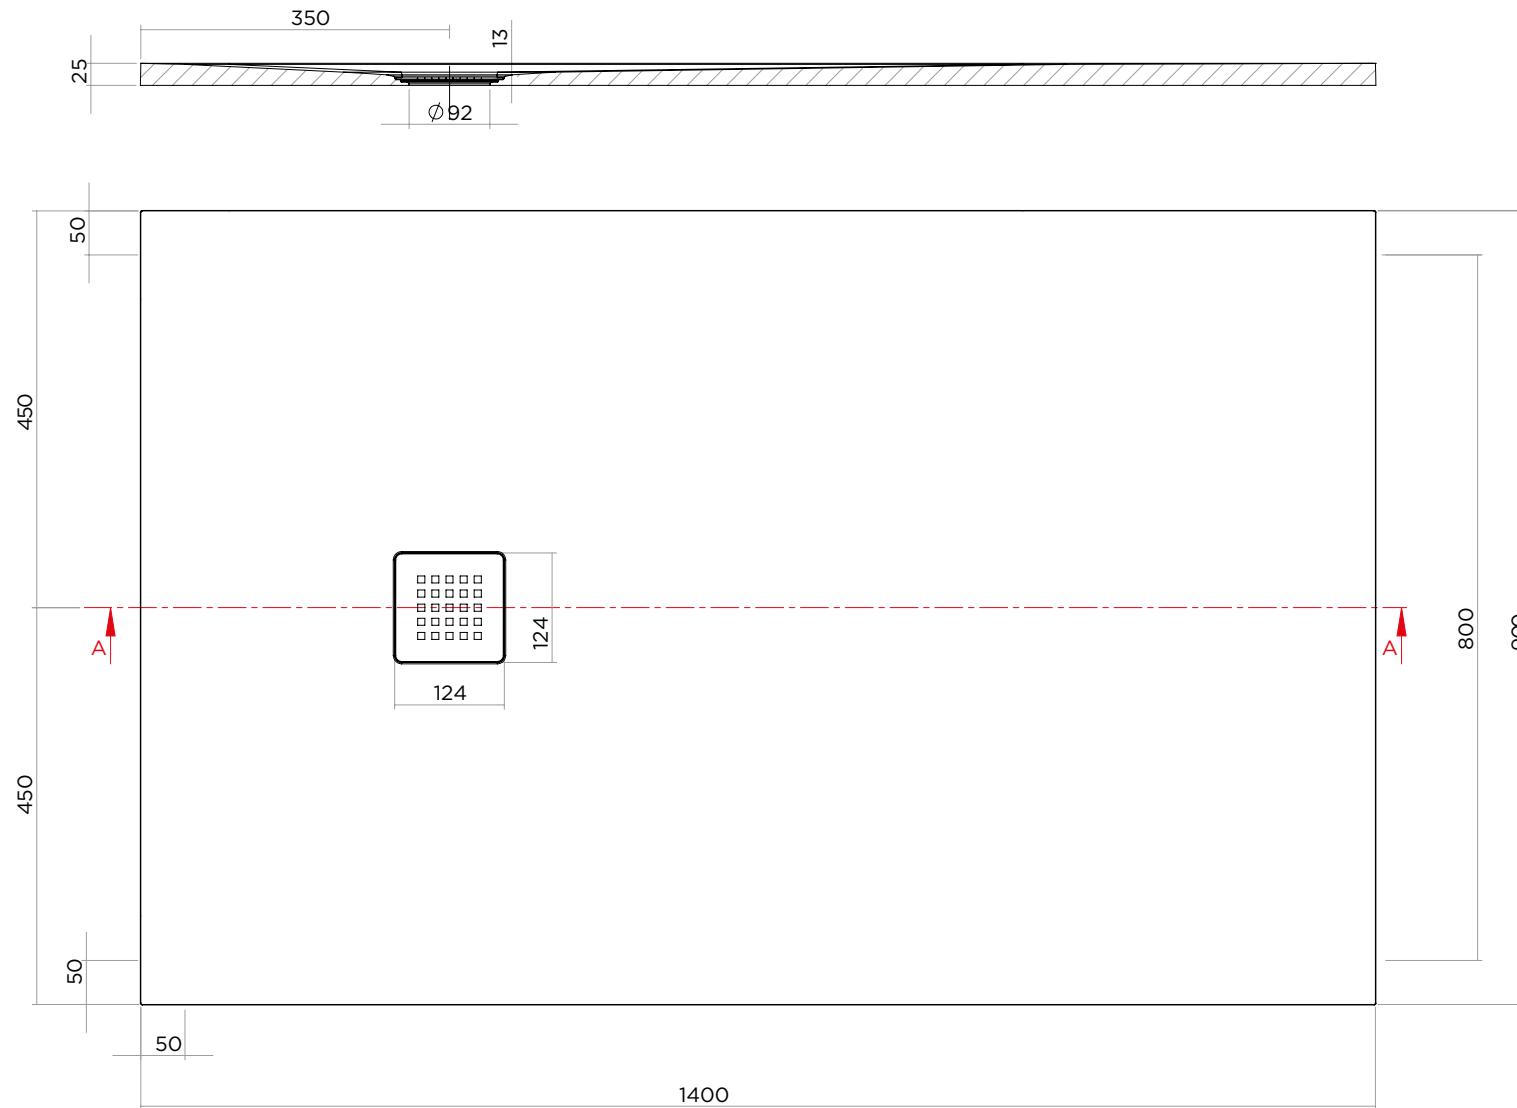

LINEAR

90 x 140

IBRA
SHOWERS

ARTICOLO | ITEM

D215

PESO | WEIGHT

40,5 kg

MATERIALE | MATERIAL

Geacril

DIMENSIONI | DIMENSIONS

H 2,5 x 90 x 140 cm