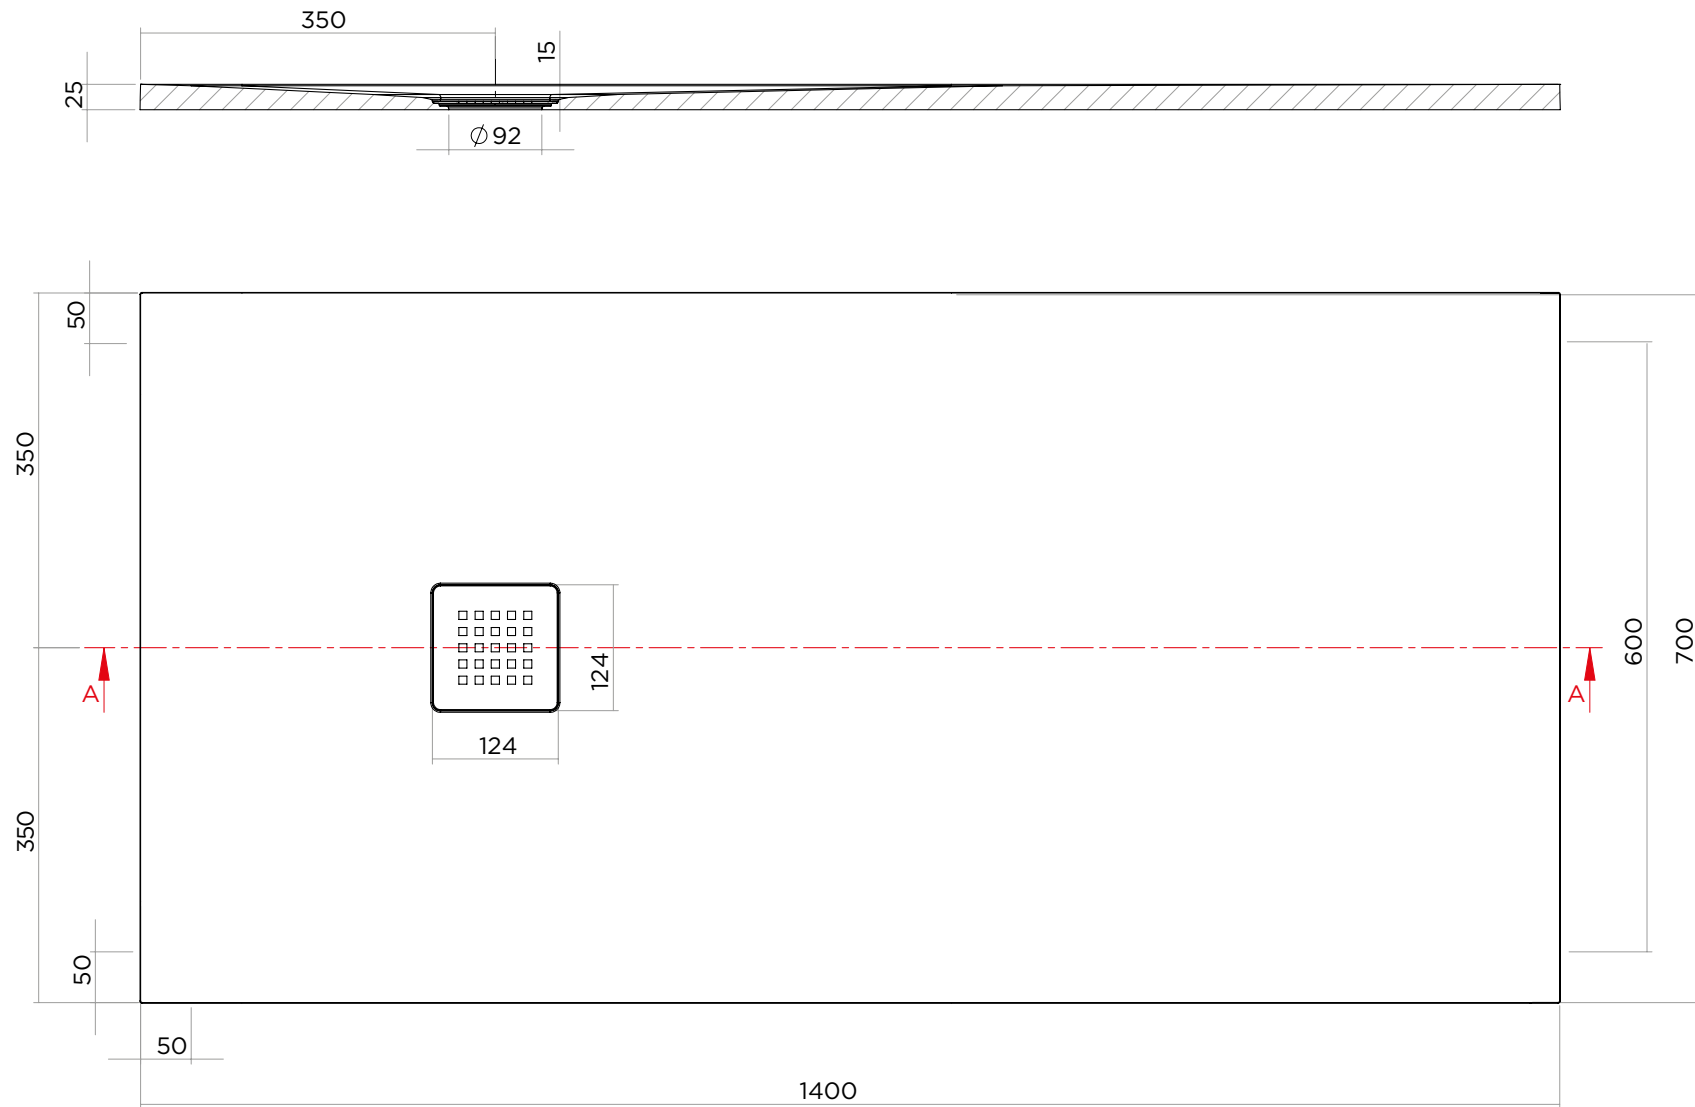

LINEAR

70 x 140

IBRA
SHOWERS

ARTICOLO | ITEM

D203

PESO | WEIGHT

32,5 kg

MATERIALE | MATERIAL

Geacril

DIMENSIONI | DIMENSIONS

H 2,5 x 70 x 140 cm