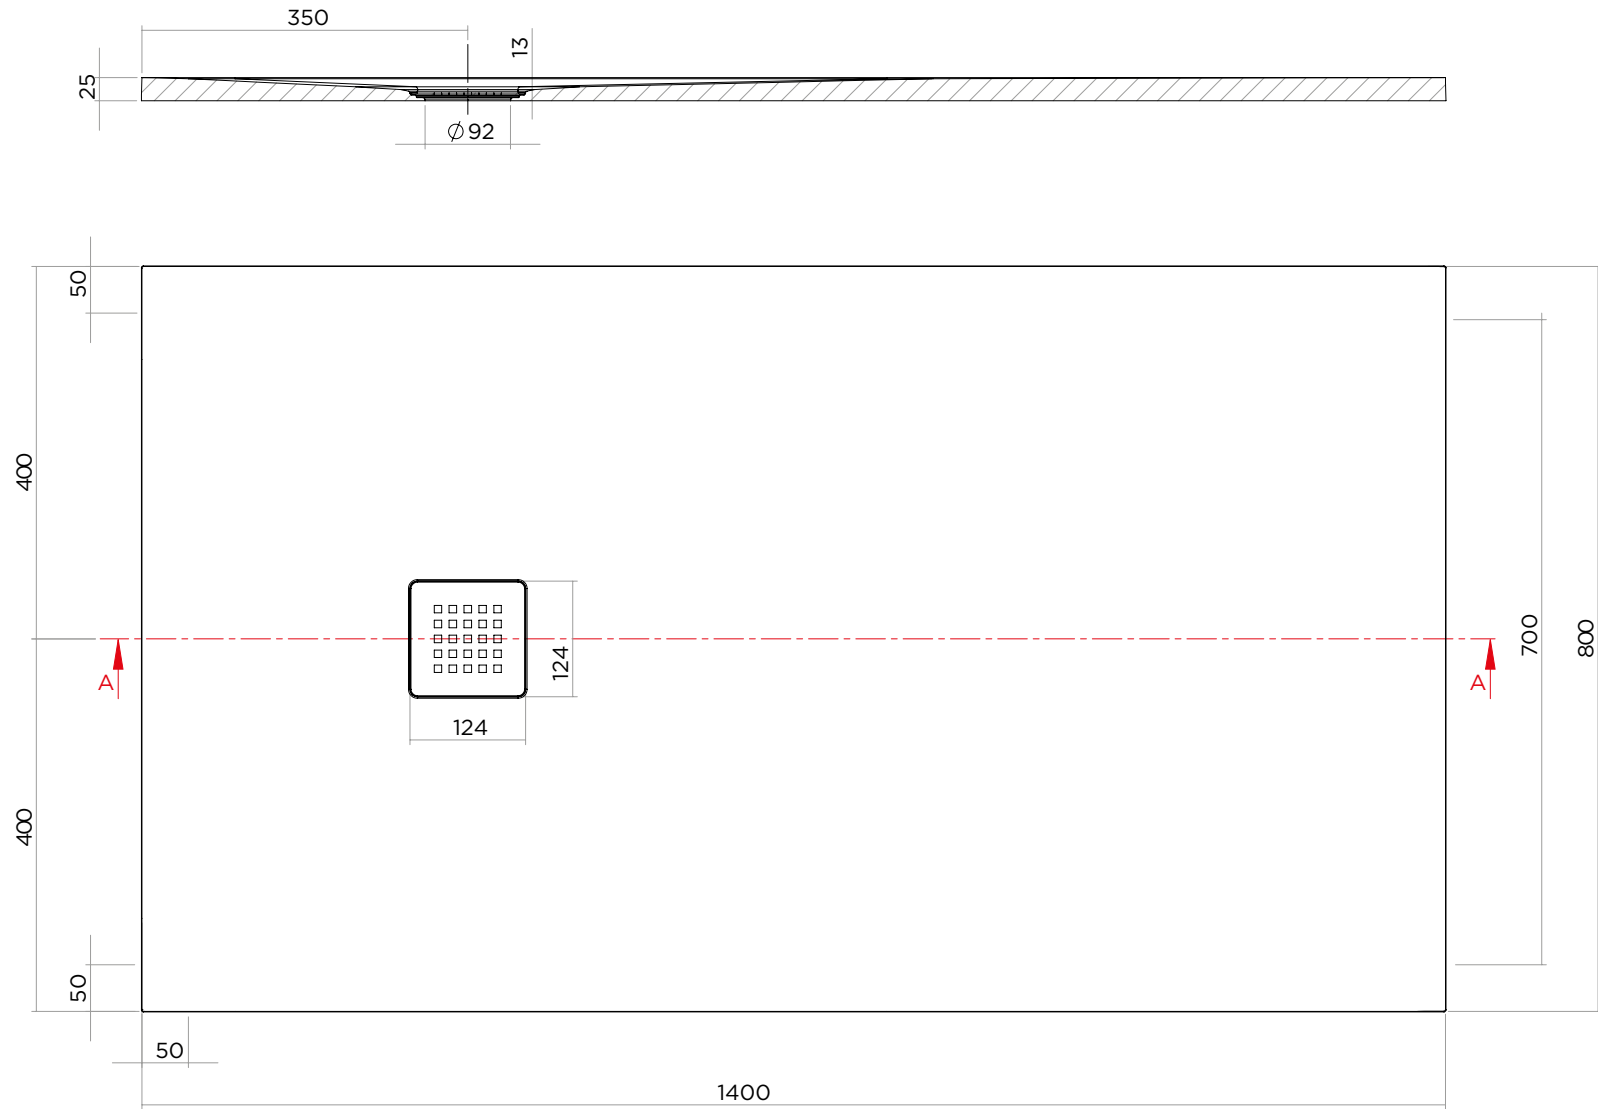

DIMENSIONI | DIMENSIONS

H 2,5 x 70 x 180 cm

LINEAR

80 x 80

IBRA
SHOWERS

ARTICOLO | ITEM

D206

PESO | WEIGHT

LINEAR

80 x 120

IBRA
SHOWERS

ARTICOLO | ITEM

D208

PESO | WEIGHT

31 kg

MATERIALE | MATERIAL

Geacril

DIMENSIONI | DIMENSIONS

H 2,5 x 80 x 120 cm

LINEAR

80 x 140

IBRA
SHOWERS

ARTICOLO | ITEM

D209

MATERIALE | MATERIAL

Geacril

DIMENSIONI | DIMENSIONS

H 2,5 x 80 x 180 cm

LINEAR

80 x 200

IBRA
SHOWERS

ARTICOLO | ITEM