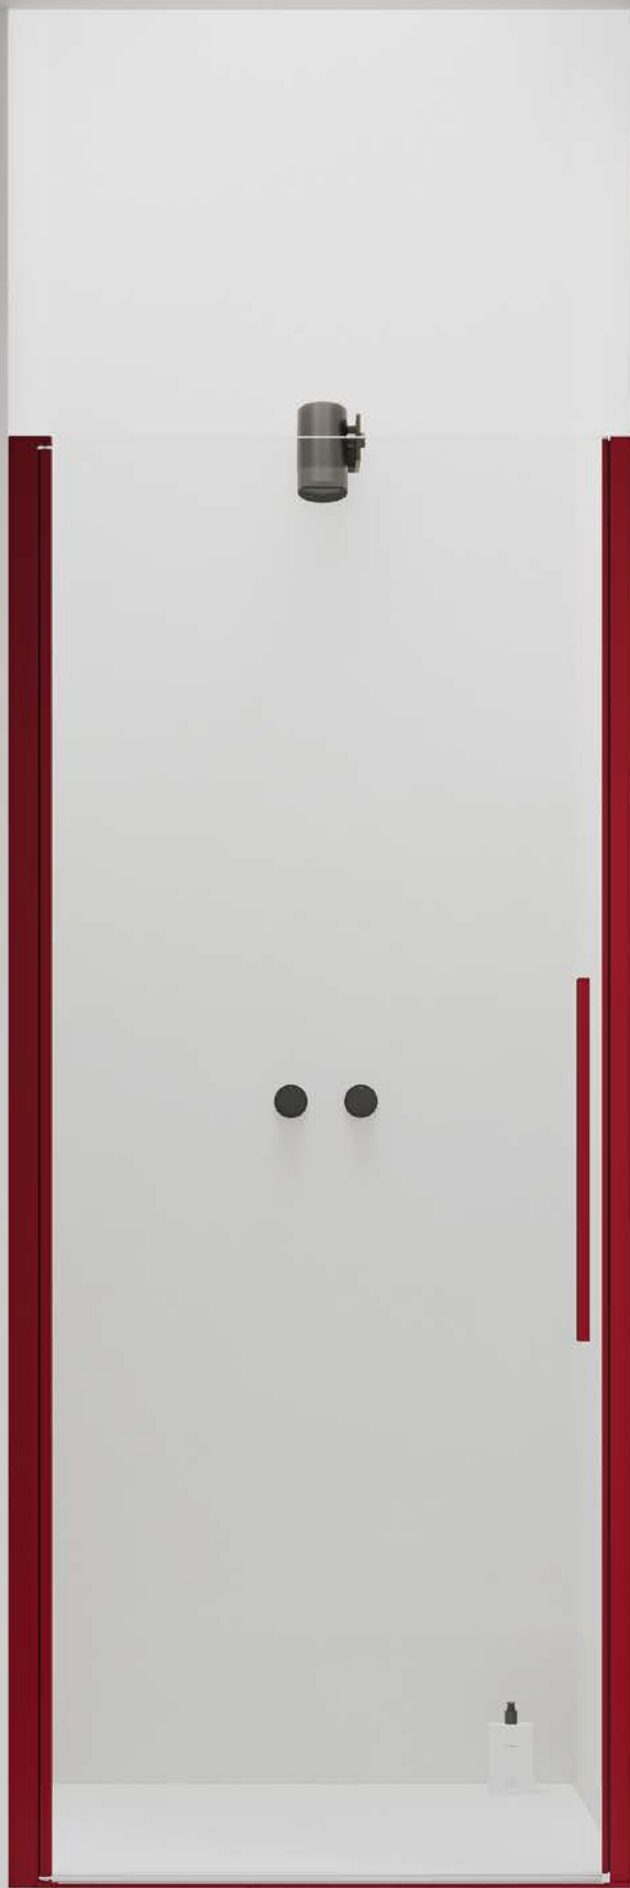

BEST

BEST

6 mm

Battente
Hinged door

- > **200 cm altezza standard**
- > **Trattamento vetri anticalcare incluso**
- > **Porta con apertura In/Out**
- > **Sistema di sollevamento della porta in apertura**
- > 200 cm standard height
- > Glass anti-scale treatment included
- > Door with In/Out opening
- > Door lifting system when opening
- > Hauteur standard 200 cm
- > Traitement anti-calcaire compris
- > Porte avec ouverture In/Out
- > Système de levage de la porte à l'ouverture

Camma di sollevamento: per un'apertura fluida anche con piatti a filo pavimento.

Lifting mechanism: for a fluid opening even with shower tray flush to the floor.

Mécanisme de relèvement: pour une ouverture fluide, même en présence d'un receveur au ras du sol.

BEST

Cerniera a tutta altezza consente di aprire la porta verso l'interno e l'esterno.

Hinge integrated in the vertical profile: in/out opening.

Charnière intégrée dans le profile vertical: ouverture in/out.

Battente
Hinged door

BEST

**Apertura a 180°
per una totale
accessibilità.**

180° opening:
for a full accessibility.

Ouverture à 180°:
pour un passage optimal.

Battente
Hinged door