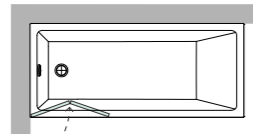

SOPRAVASCA 4

Angolo
Corner
Coin

Porta pieghevole
Bi-fold door
Porte pliante

Altezza 140 cm
Height 140 cm
Hauteur 140 cm

Vetro sp. 6 mm
Glass th. 6 mm
Verre ép. 6 mm

Configurazioni:
Configurations:
Configurations:

VERSIONE SX
Left
Gauche

VERSIONE DX
Right
Droite

MAGGIORAZIONI / SURCHARGE / SUPPLÉMENT

Fuori Misura:
Out of standard:
Sur mesure:

(richiedere fattibilità)
(ask for feasibility)
(vérifier la faisabilité avec le service technique)