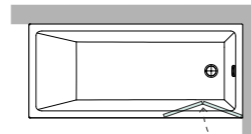

SOPRAVASCA 4

Angolo
Corner
Coin

Porta pieghevole
Bi-fold door
Porte pliante

Altezza 140 cm
Height 140 cm
Hauteur 140 cm

Vetro sp. 6 mm
Glass th. 6 mm
Verre ép. 6 mm

Configurazioni:
Configurations:
Configurations:

VERSIONE SX
Left
Gauche

VERSIONE DX
Right
Droite

MAGGIORAZIONI / SURCHARGE / SUPPLÉMENT

Fuori Misura:
Out of standard:
Sur mesure:

(richiedere fattibilità)
(ask for feasibility)
(vérifier la faisabilité avec le service technique)