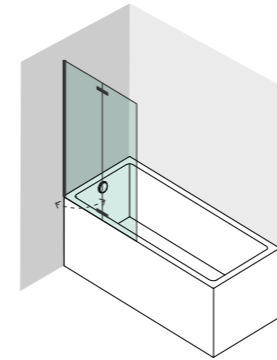

SOPRAVASCA 4

Angolo
Corner
Coin

Porta pieghevole
Bi-fold door
Porte pliante

Altezza 140 cm
Height 140 cm
Hauteur 140 cm

Vetro sp. 6 mm
Glass th. 6 mm
Verre ép. 6 mm

Configurazioni:
Configurations:
Configurations:

VERSIONE SX
Left
Gauche

VERSIONE DX
Right
Droite

MAGGIORAZIONI / SURCHARGE / SUPPLÉMENT

Fuori Misura:
Out of standard:
Sur mesure:

(richiedere fattibilità)
(ask for feasibility)
(vérifier la faisabilité avec le service technique)

Vetro con serigrafie:
Serigraphies (see page 95):
Sérigraphies (voir page 95):

maggiorazione dal TRASPARENTE
increase on the TRASPARENTE price
à appliquer sur le prix du TRASPARENTE

Trattamento anticalcare:
Glass treatment:
Traitement verre:

Lato
Side
Verre

SOPRAVASCA 4

Angolo
Corner
Coin

Porta pieghevole
Bi-fold door
Porte pliante

P - PORTA PIEGHEVOLE / BU-FOLD DOOR / PORTE PLIANTE

ATTENZIONE
Specificare il verso al momento dell'ordine.

ATTENTION
Indicate the side in the order.