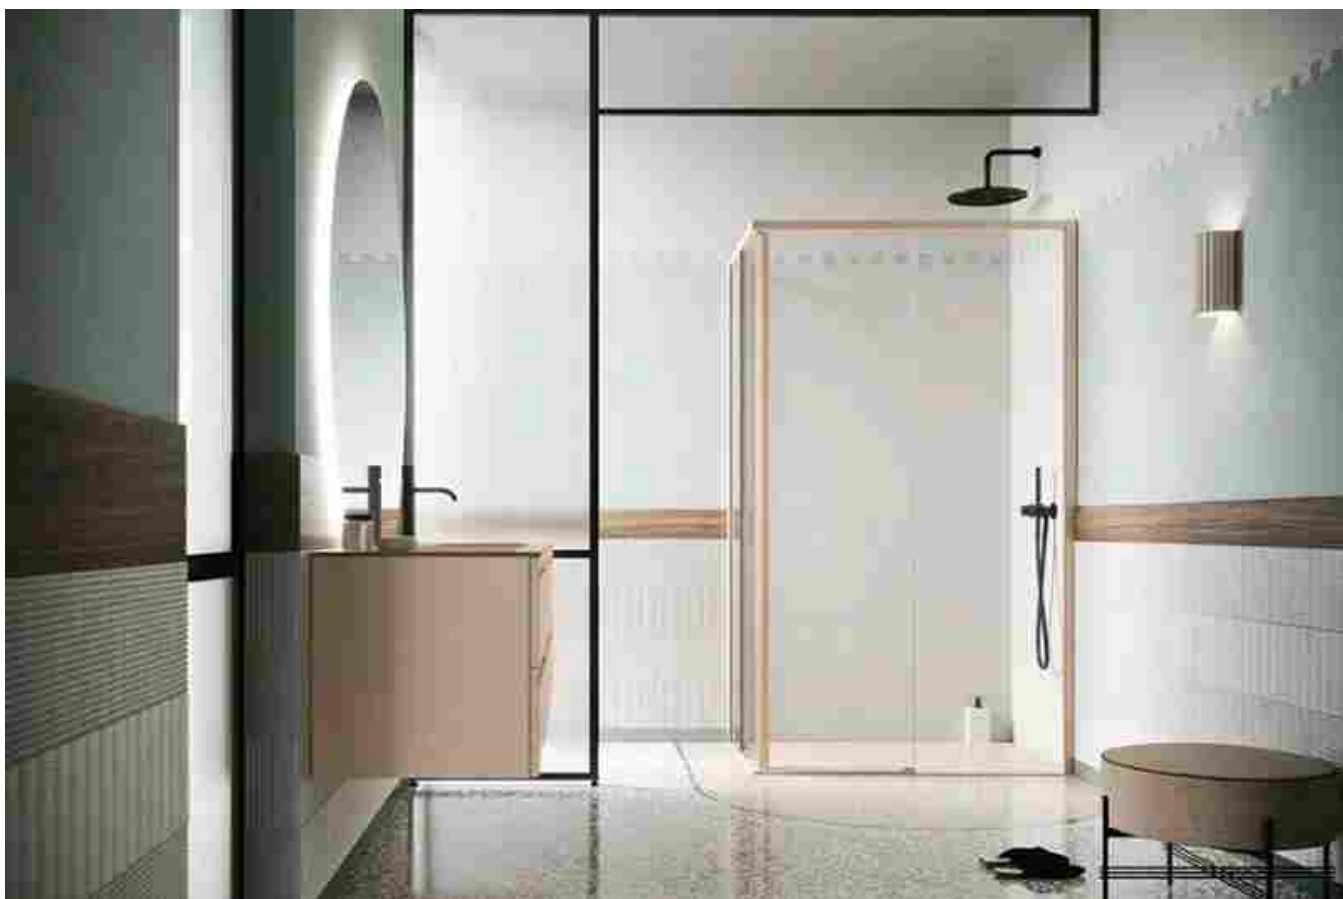

Il box doccia Vento amplia il catalogo Ibra Showers di Arbi Arredobagno

[Arbi Arredobagno](#) investe costantemente in ricerca e innovazione, al fine di rinnovare i propri progetti e interpretare sempre al meglio le tendenze più contemporanee. Estetica, attenzione al dettaglio ed elevati standard di qualità sono i valori che da sempre guidano l'azienda nel proporre un design innovativo e totalmente made in Italy.

Con l'obiettivo di offrire una proposta completa e coordinata, Arbi Arredobagno affianca alle collezioni di arredo bagno il **programma Ibra Showers**, che comprende: box doccia, piatti doccia, pannelli rivestimento eleganti e resistenti, vasche da bagno avvolgenti, termoarredo che diffondono un piacevole calore e accessori funzionali, il cui abbinamento dà vita a un'oasi di benessere dove abbandonarsi al completo relax.

La gamma di **cabine doccia** viene ulteriormente ampliata con il **modello Vento**. Il nuovo box doccia Vento, presentato con **porta scorrevole o con parete fissa walk-in**, è reso unico dal vetro con spessore di 8 mm, a garanzia di massima resistenza e stabilità. Lo stile minimal e al contempo raffinato del modello è enfatizzato dalla maniglia integrata

nel profilo a tutta altezza e dalle lastre fisse contraddistinte dall'assenza di profili inferiori. Le porte scorrevoli, dotate del **sistema Soft Close**, assicurano un'apertura/chiusura rallentata e sono facilmente sganciabili, per consentire una pulizia più semplice ed accurata. I profili salva goccia in PVC trasparente garantiscono una perfetta tenuta dell'acqua.