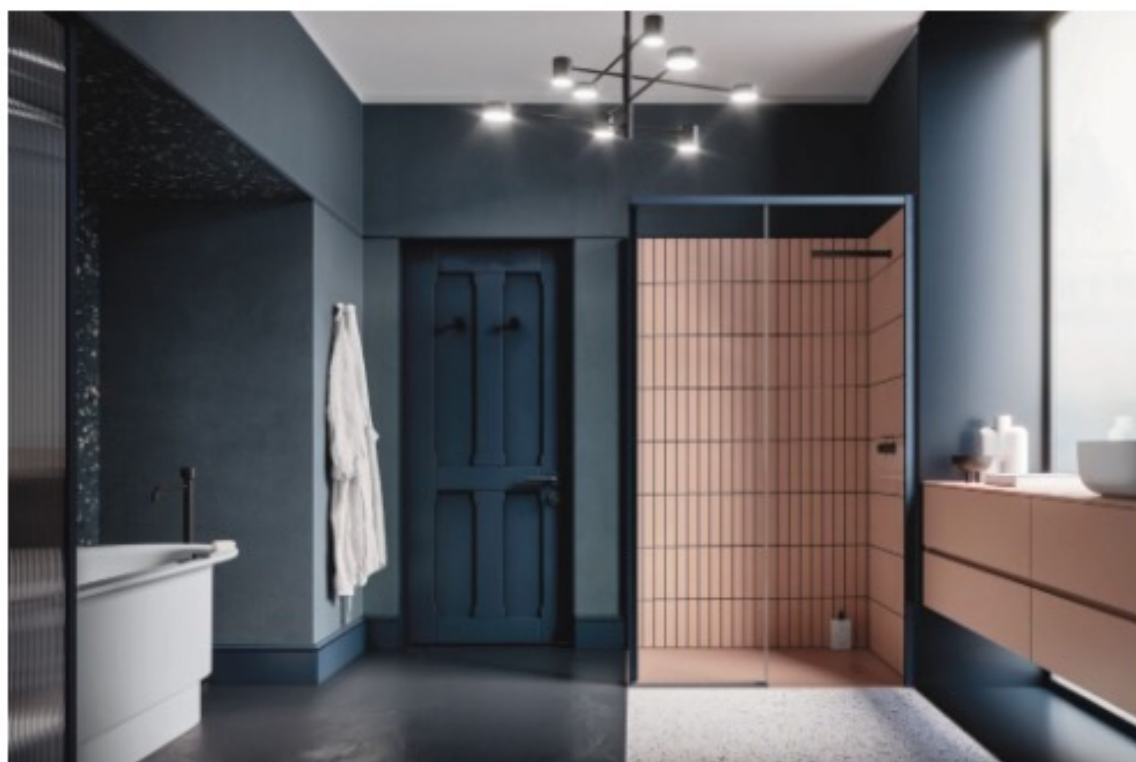

Arbi Arredobagno, un'azienda con una consolidata presenza nel mercato da oltre trentacinque anni, si distingue per il suo impegno costante nella ricerca e nell'innovazione. Questo le permette di rinnovare continuamente i propri prodotti, interpretando le tendenze più moderne. I pilastri dell'azienda sono l'estetica, la cura per i dettagli e gli standard qualitativi elevati, che si riflettono nella proposta di un design unico e completamente italiano.

Le Collezioni Ibra Showers di ARBI Arredobagno

L'offerta di Arbi si estende oltre le sue collezioni di arredo bagno, includendo il programma **Ibra Showers**. Questo programma presenta una varietà di prodotti quali box doccia, piatti doccia, pannelli di rivestimento resistenti ed eleganti, vasche da bagno avvolgenti, termoarredi riscaldanti e accessori multifunzionali. L'abbinamento di questi elementi crea un ambiente di benessere e relax.

La serie di cabine doccia si arricchisce ulteriormente con l'introduzione del modello Vento e la nuova versione pieghevole della linea Best.

Cabina doccia modello Vento appartenente al catalogo Ibra Showers di Arbi Arredobagno. Configurazione ad angolo con porta scorrevole e vetro fisso laterale; profili e dettagli in laccato Bluriva; vetro trasparente. In abbinamento, piatto doccia Synthesis in Tekorstone Tan Pink (misura L 120 x P 80 cm)