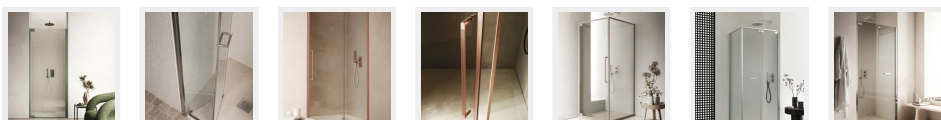

Materiali selezionati e qualità made in Italy

Tutti i box doccia Ibra Showers sono progettati nel rispetto della normativa **UNI EN 14428** e realizzati con **materiali selezionati** – alluminio, vetro, plastica e acciaio inox – scelti secondo rigorosi criteri di durabilità, funzionalità ed estetica.

Tutti i componenti sono sottoposti a **severi test interni per verificarne stabilità, resistenza all'usura, agli urti, alla corrosione e agli agenti chimici**, assicurando prestazioni elevate nel tempo.

Con **Zefiro**, Arbi Arredobagno conferma la propria vocazione all'innovazione e alla cura del dettaglio, valori che guidano lo sviluppo di **prodotti interamente progettati e realizzati in Italia**, capaci di coniugare qualità, ricerca estetica e affidabilità nel tempo.

Scopri di più sulla [gamma Ibra Showers](#) e su [Arbi Arredobagno](#)

Torna su

cosedicasa.com

Chi siamo

Contatti

Autori

Fotografi

Architetti

Pubblicità

F y

Privacy policy

Articoli recenti

Nasce Ikea +you, un format per ispirarsi e offrire soluzioni concrete

Electrolux al Fuorisalone con un accogliente angolo verde

Come si dividono le spese di manutenzione e di rifacimento dei balconi in condominio?

Network Universo

alVolante

alVolante usato

inSella

inSella annunci

Bimbisani e belli

Silhouette Donna

Ci piace cucinare

Riservatezza