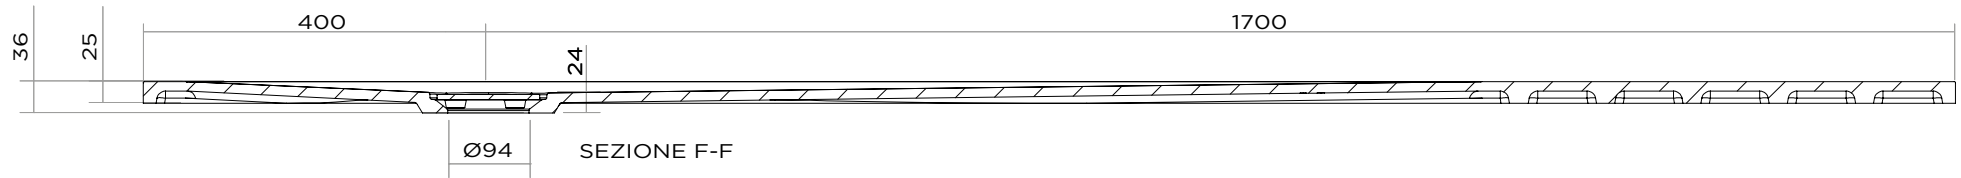

MATERIALE | MATERIAL

Tekor (Solid Surface)

DIMENSIONI | DIMENSIONS

H 2,5 x 90 x 200 cm

SILK

90 x 210

IBRA
SHOWERS

ARTICOLO | ITEM