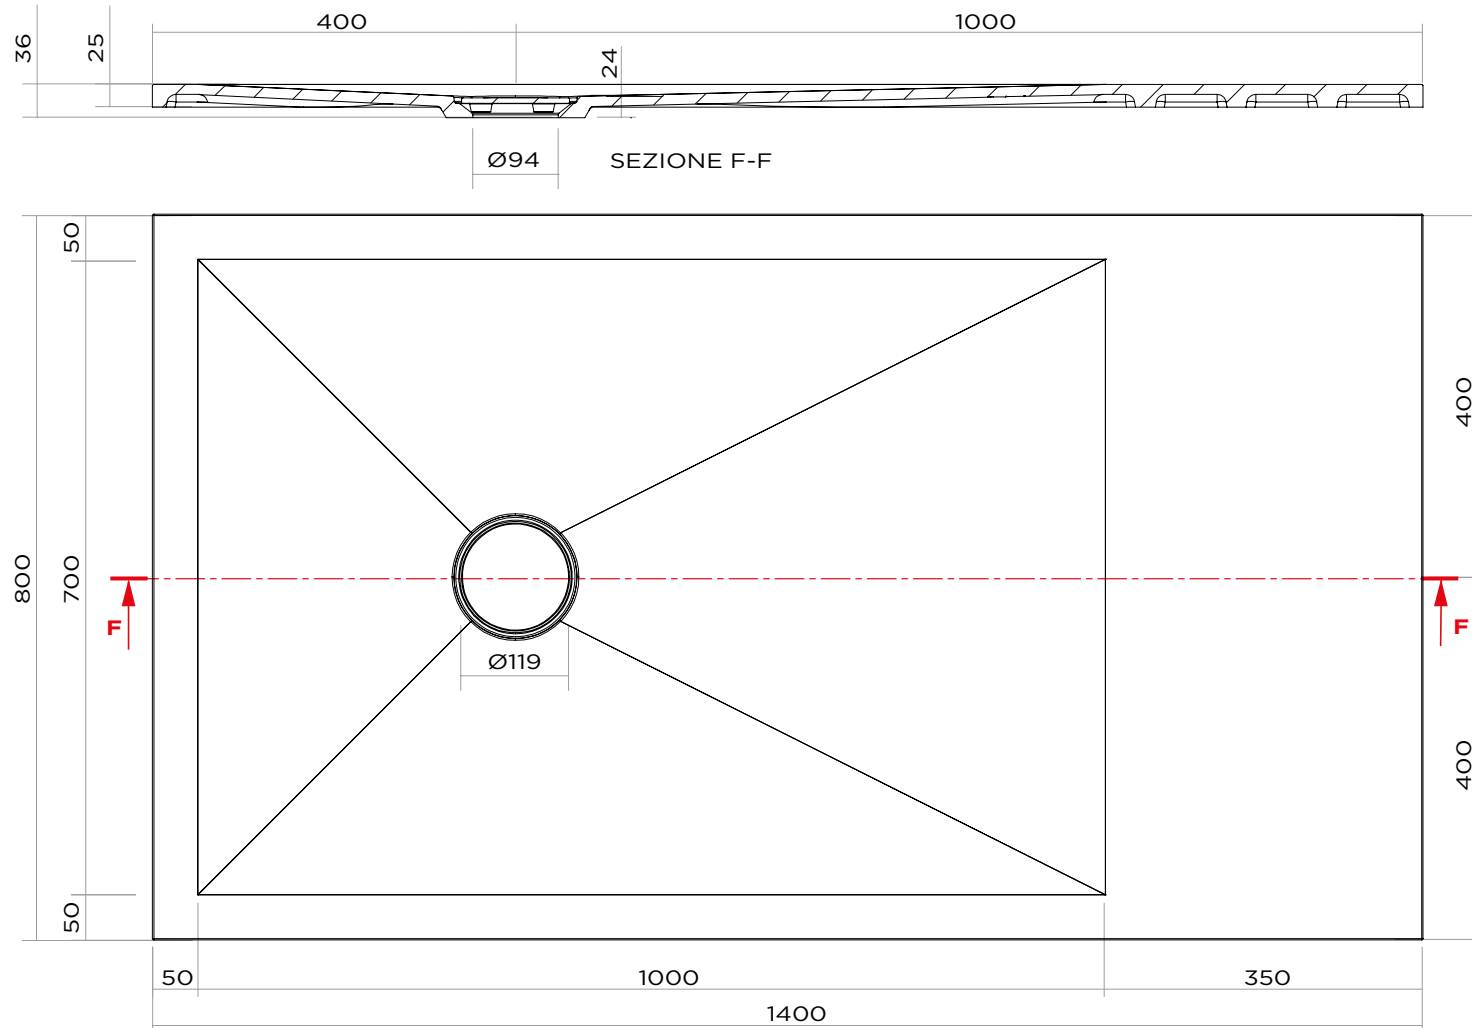

SILK

80 x 130

IBRA
SHOWERS

ARTICOLO | ITEM

D420

PESO | WEIGHT

28,4 kg

MATERIALE | MATERIAL

Tekor (Solid Surface)

DIMENSIONI | DIMENSIONS

H 2,5 x 80 x 130 cm

SILK

80 x 140

IBRA
SHOWERS

ARTICOLO | ITEM

D421