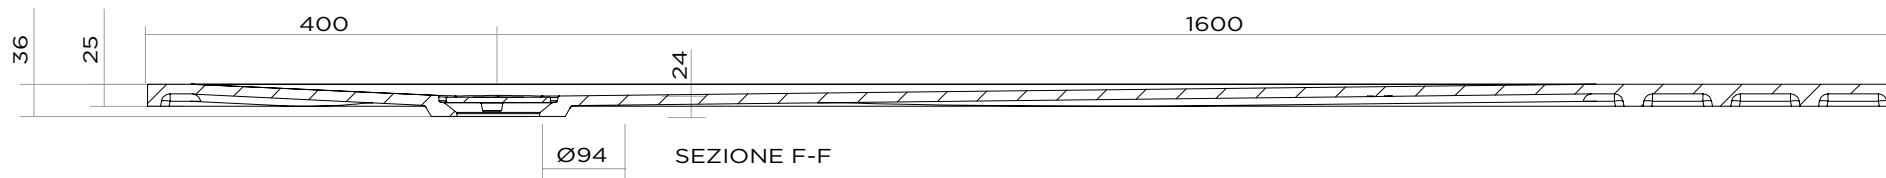

DIMENSIONI | DIMENSIONS

H 2,5 x 100 x 190 cm

SILK

100 x 200

IBRA
SHOWERS

ARTICOLO | ITEM

D452

PESO | WEIGHT