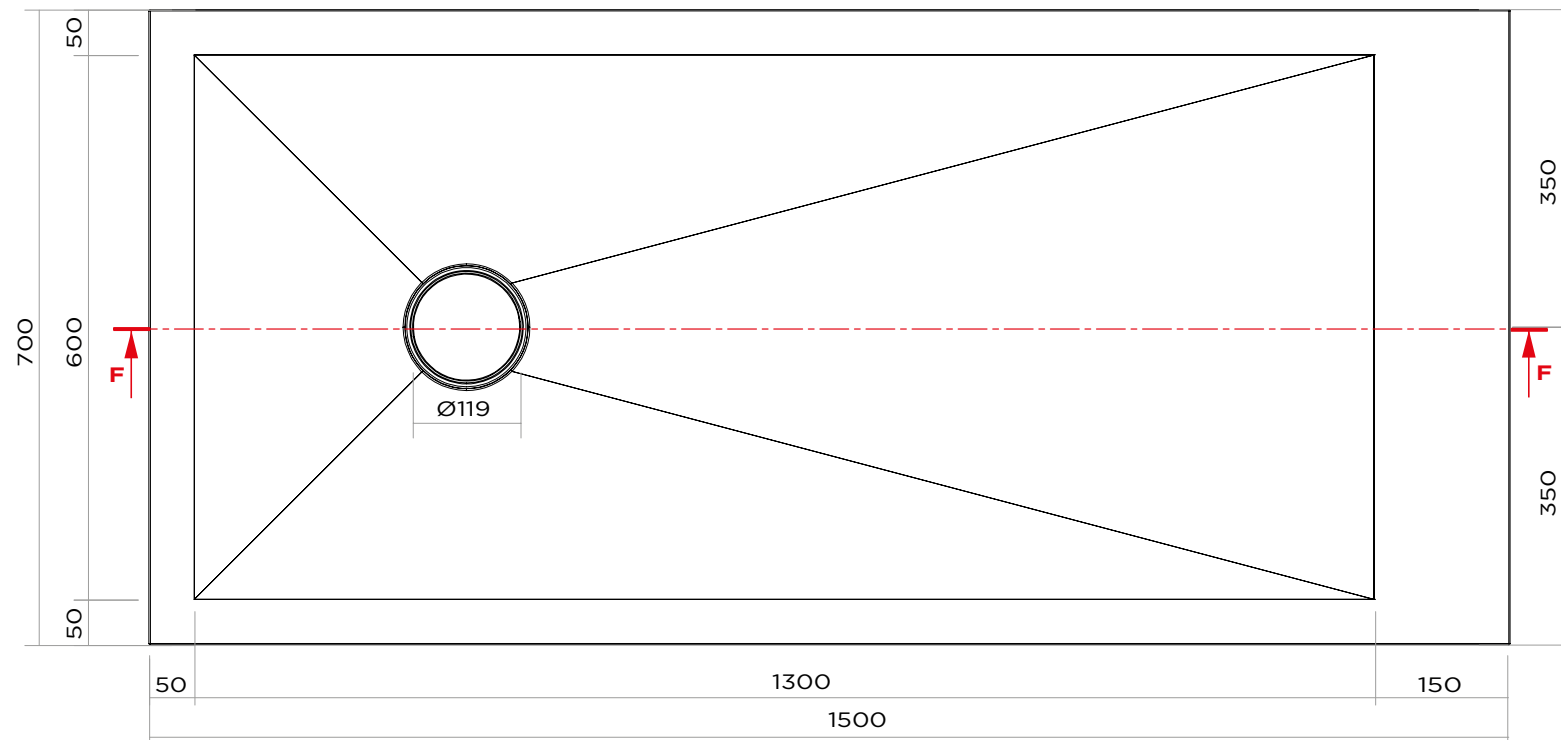

DIMENSIONI | DIMENSIONS

H 2,5 x 70 x 130 cm

SILK

70 x 140

IBRA
SHOWERS

ARTICOLO | ITEM

D407

PESO | WEIGHT

27,4 kg

MATERIALE | MATERIAL

Tekor (Solid Surface)

DIMENSIONI | DIMENSIONS

H 2,5 x 70 x 140 cm

SILK

70 x 150

IBRA
SHOWERS

ARTICOLO | ITEM

D408

PESO | WEIGHT

29,4 kg

MATERIALE | MATERIAL

Tekor (Solid Surface)

DIMENSIONI | DIMENSIONS

H 2,5 x 70 x 150 cm