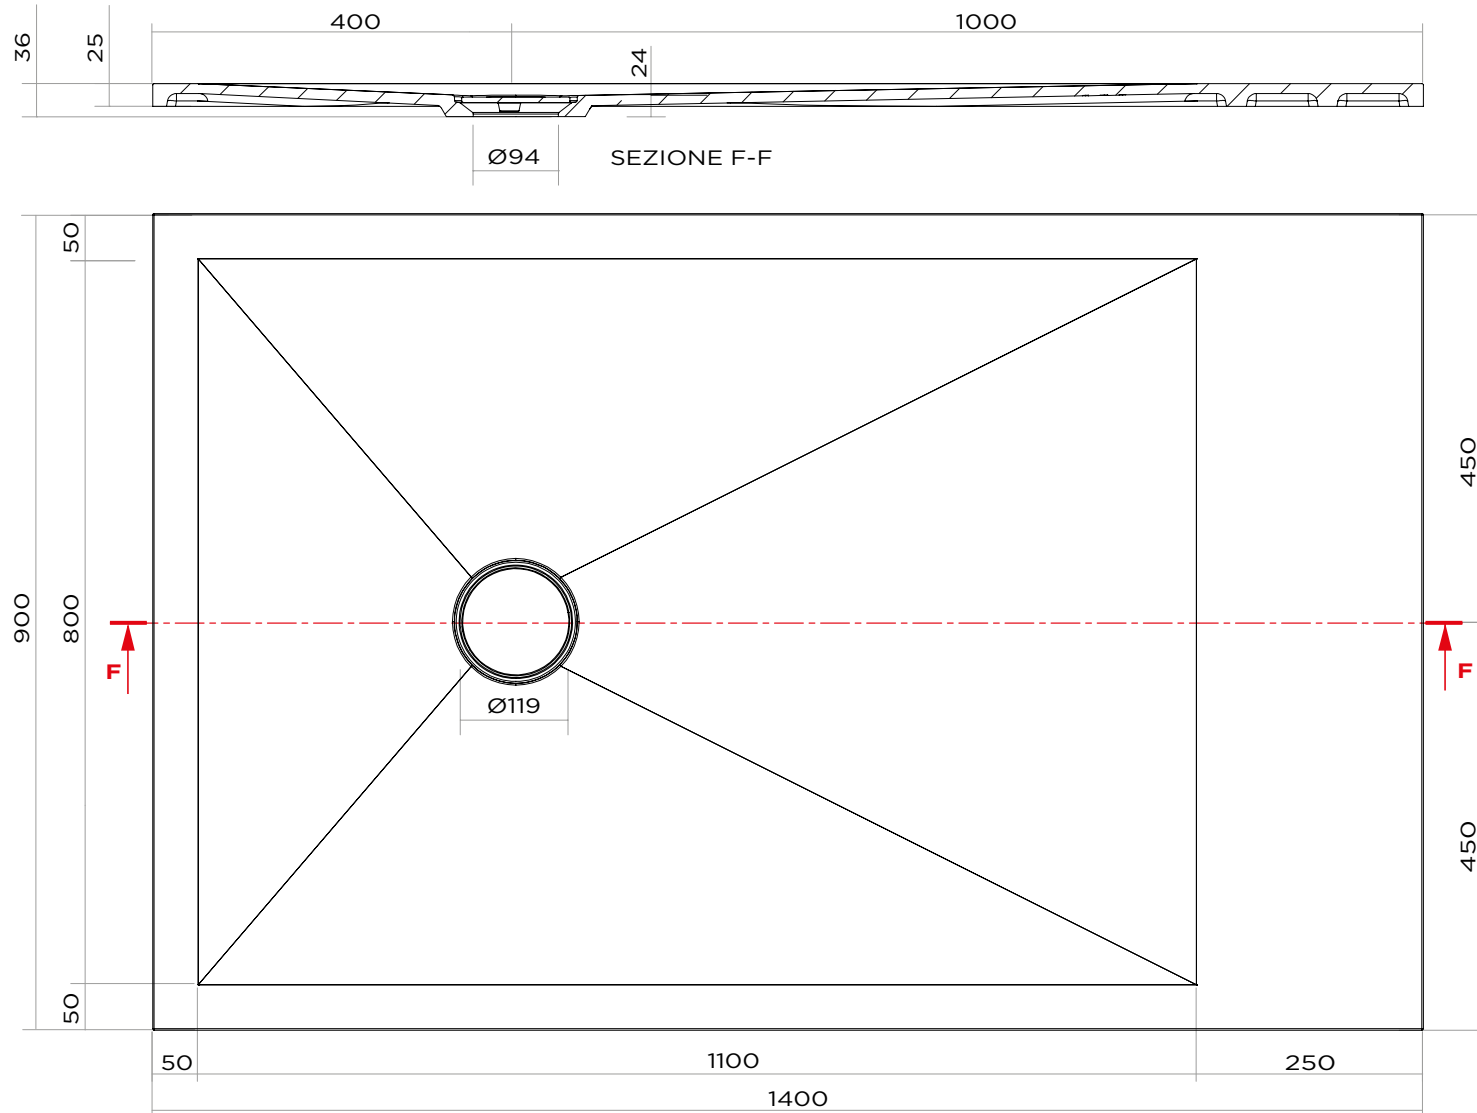

SILK

90 x 140

IBRA
SHOWERS

ARTICOLO | ITEM

D434

PESO | WEIGHT

33,7 kg

MATERIALE | MATERIAL

Tekor (Solid Surface)

DIMENSIONI | DIMENSIONS

H 2,5 x 90 x 140 cm