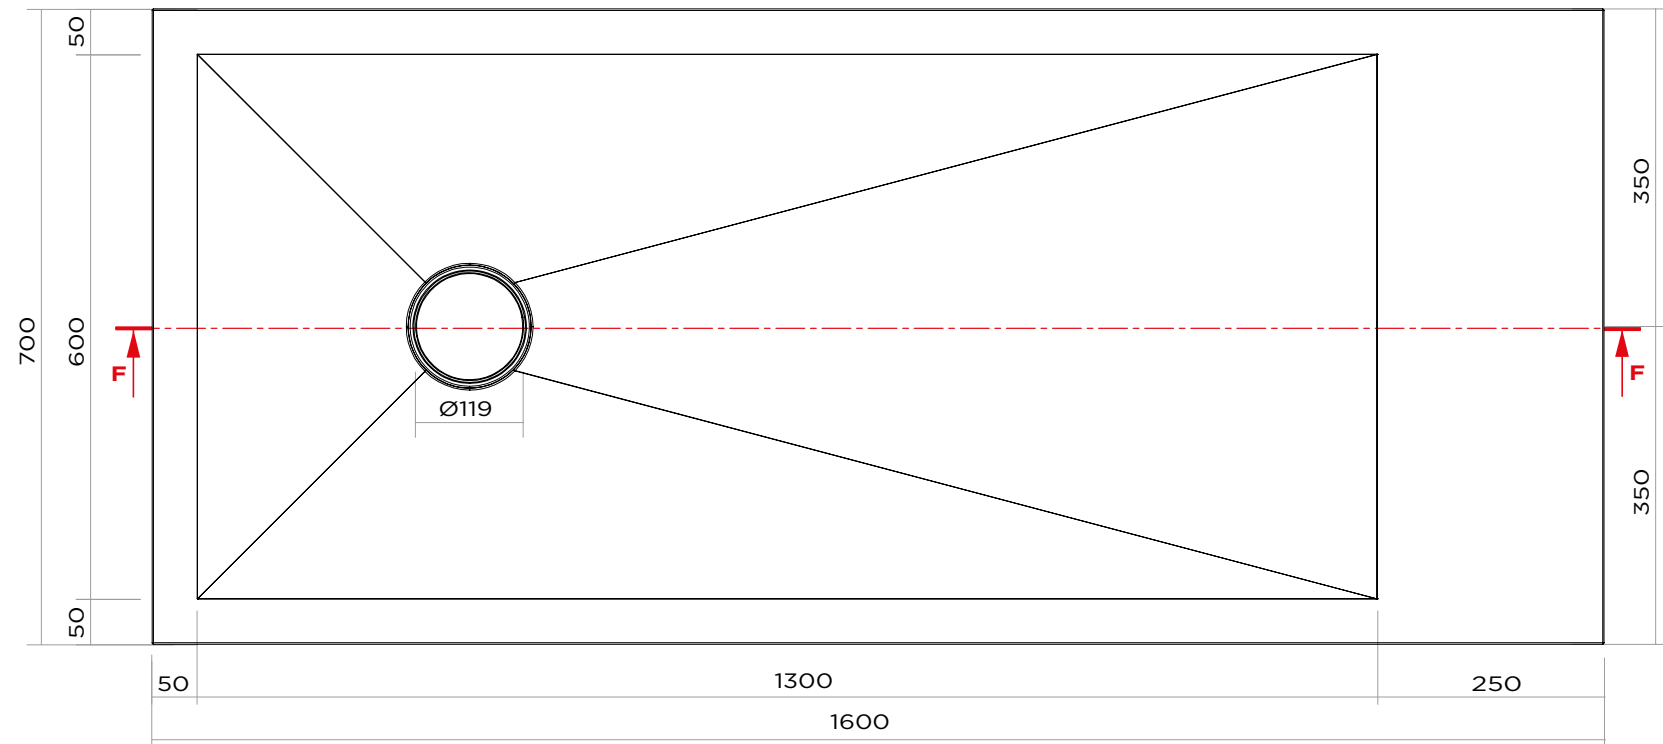

SILK

70 x 160

IBRA
SHOWERS

ARTICOLO | ITEM

D409

PESO | WEIGHT

31,2 kg

MATERIALE | MATERIAL

Tekor (Solid Surface)

DIMENSIONI | DIMENSIONS

H 2,5 x 70 x 160 cm