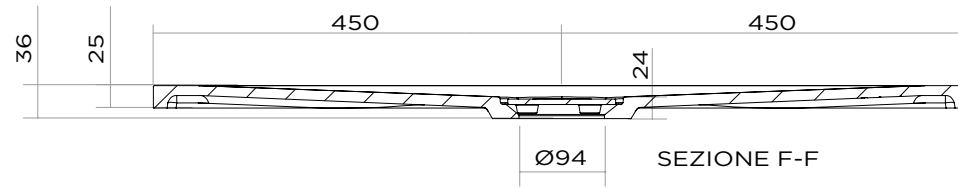

SILK

80 x 210

IBRA
SHOWERS

ARTICOLO | ITEM

D428

PESO | WEIGHT

45,3 kg

MATERIALE | MATERIAL

Tekor (Solid Surface)

DIMENSIONI | DIMENSIONS

H 2,5 x 80 x 210 cm

SILK

90 x 90

IBRA
SHOWERS

ARTICOLO | ITEM

D429