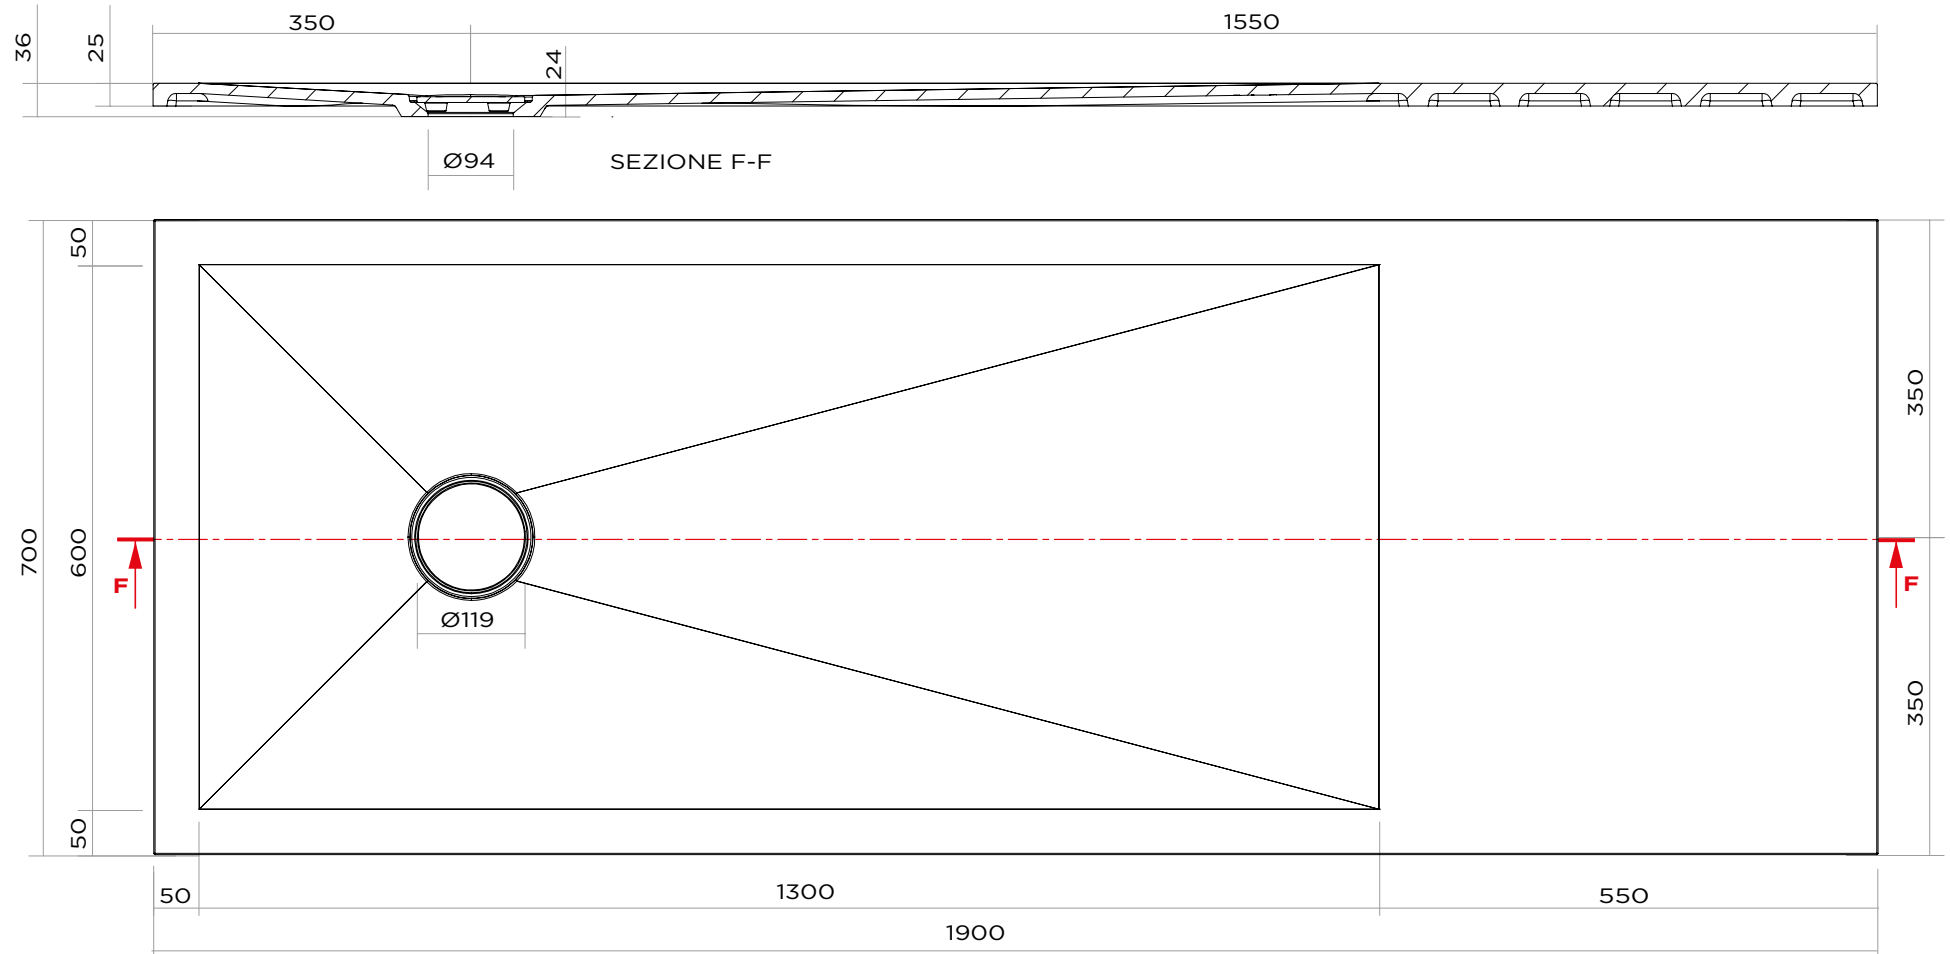

Tekor (Solid Surface)

DIMENSIONI | DIMENSIONS

H 2,5 x 70 x 160 cm

SILK

70 x 170

IBRA
SHOWERS

ARTICOLO | ITEM

D410

PESO | WEIGHT

33,2 kg

MATERIALE | MATERIAL

Tekor (Solid Surface)

DIMENSIONI | DIMENSIONS

H 2,5 x 70 x 170 cm

SILK

70 x 190

IBRA
SHOWERS

ARTICOLO | ITEM

D412

PESO | WEIGHT

36,9 kg

MATERIALE | MATERIAL

Tekor (Solid Surface)

DIMENSIONI | DIMENSIONS

MATERIALE | MATERIAL

Tekor (Solid Surface)

DIMENSIONI | DIMENSIONS

H 2,5 x 70 x 200 cm

SILK

70 x 210

IBRA
SHOWERS

ARTICOLO | ITEM