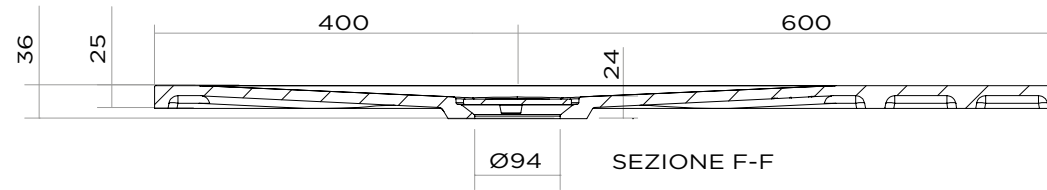

D414

PESO | WEIGHT

40,6 kg

MATERIALE | MATERIAL

Tekor (Solid Surface)

DIMENSIONI | DIMENSIONS

H 2,5 x 70 x 210 cm

SILK

80 x 80

IBRA
SHOWERS

ARTICOLO | ITEM

D415

PESO | WEIGHT

18,2 kg

MATERIALE | MATERIAL

Tekor (Solid Surface)

DIMENSIONI | DIMENSIONS

H 2,5 x 80 x 80 cm

SILK

80 x 100

IBRA
SHOWERS

ARTICOLO | ITEM

D417

PESO | WEIGHT