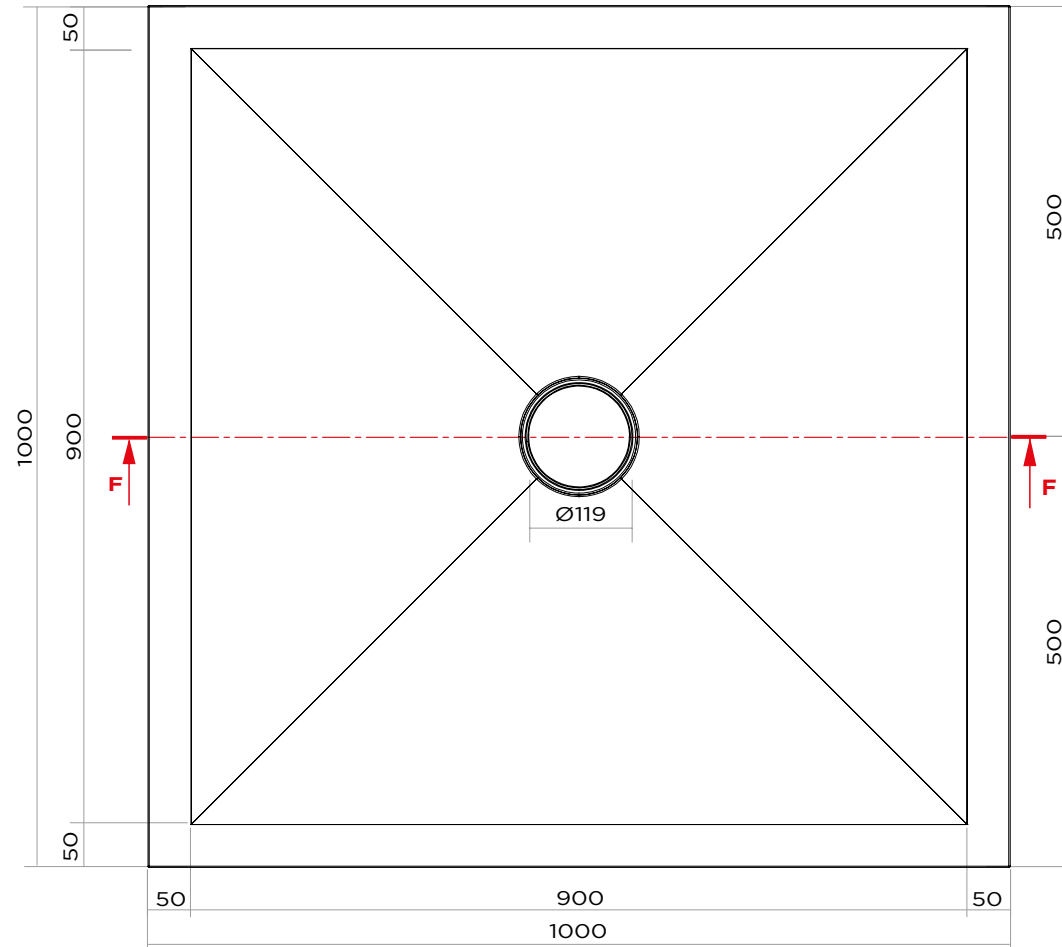

SILK

100 x 100

IBRA
SHOWERS

ARTICOLO | ITEM

D442

PESO | WEIGHT

26,8 kg

MATERIALE | MATERIAL

Tekor (Solid Surface)

DIMENSIONI | DIMENSIONS

H 2,5 x 100 x 100 cm