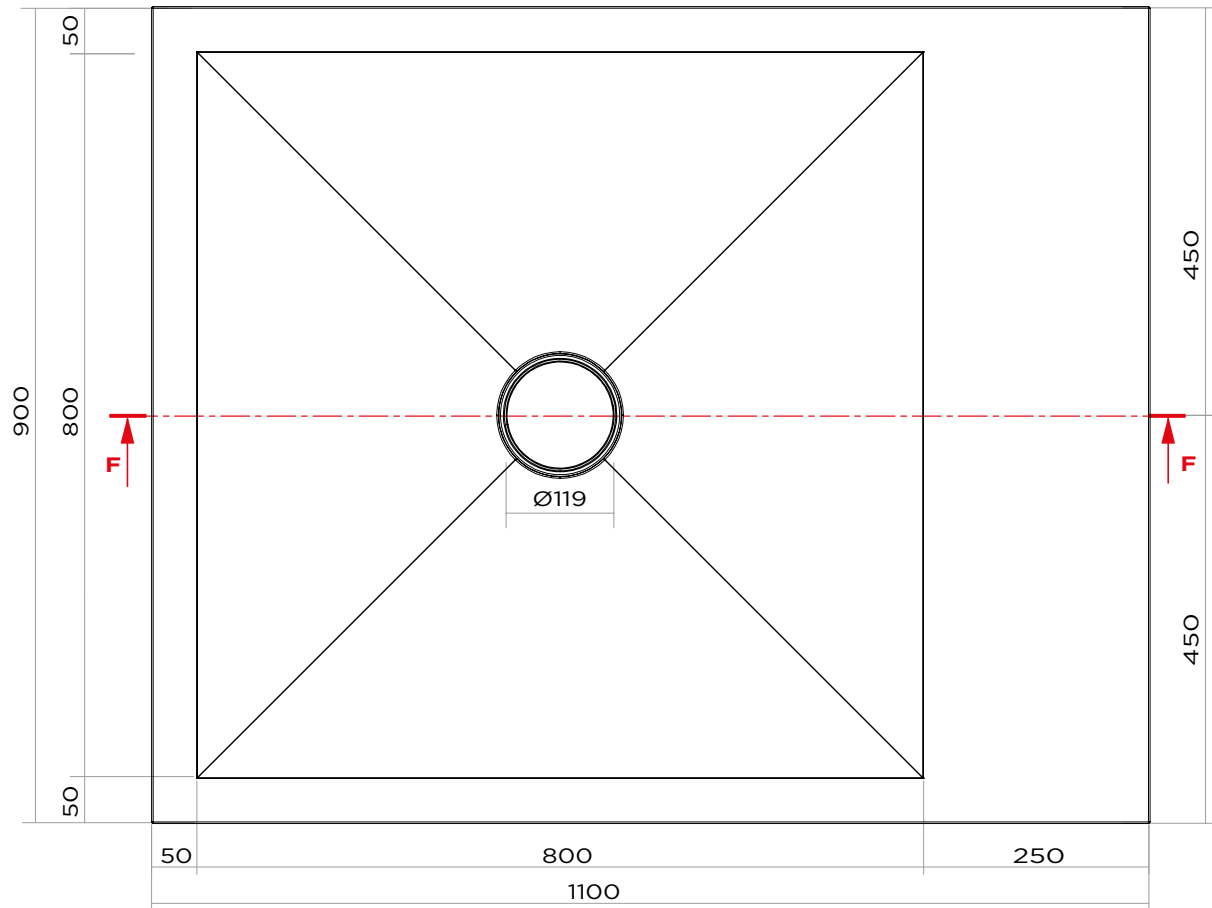

PESO | WEIGHT

22,2 kg

MATERIALE | MATERIAL

Tekor (Solid Surface)

DIMENSIONI | DIMENSIONS

H 2,5 x 90 x 90 cm

SILK

90 x 100

IBRA
SHOWERS

ARTICOLO | ITEM

D430

PESO | WEIGHT

24,6 kg

MATERIALE | MATERIAL

Tekor (Solid Surface)

DIMENSIONI | DIMENSIONS

H 2,5 x 90 x 100 cm

SILK

90 x 110

IBRA
SHOWERS

ARTICOLO | ITEM

D431

PESO | WEIGHT

26,9 kg