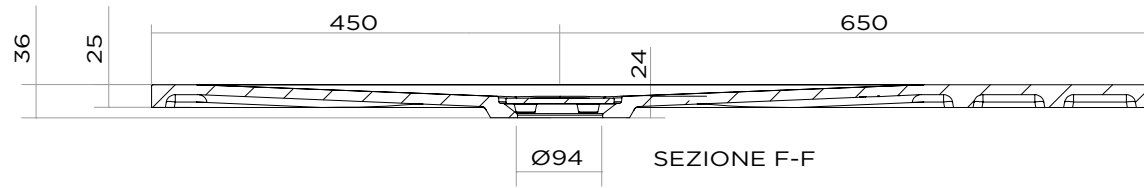

IBRA
SHOWERS

ARTICOLO | ITEM

D430

PESO | WEIGHT

24,6 kg

MATERIALE | MATERIAL

Tekor (Solid Surface)

DIMENSIONI | DIMENSIONS

H 2,5 x 90 x 100 cm

SILK

90 x 110

IBRA
SHOWERS

ARTICOLO | ITEM

D431

PESO | WEIGHT

26,9 kg