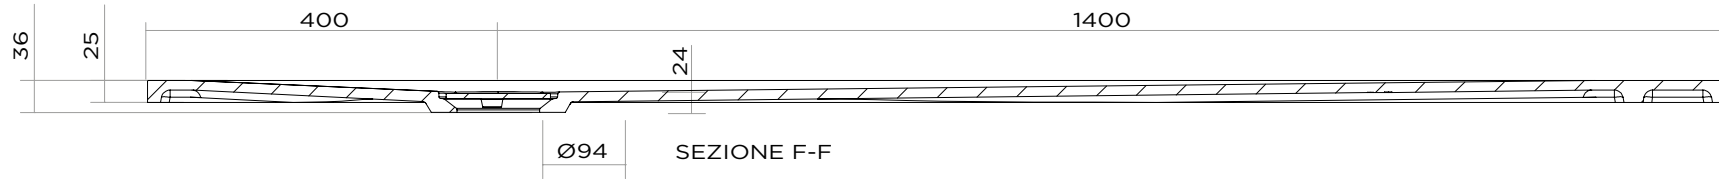

MATERIALE | MATERIAL

Tekor (Solid Surface)

DIMENSIONI | DIMENSIONS

H 2,5 x 100 x 170 cm

SILK

100 x 180

IBRA
SHOWERS

ARTICOLO | ITEM