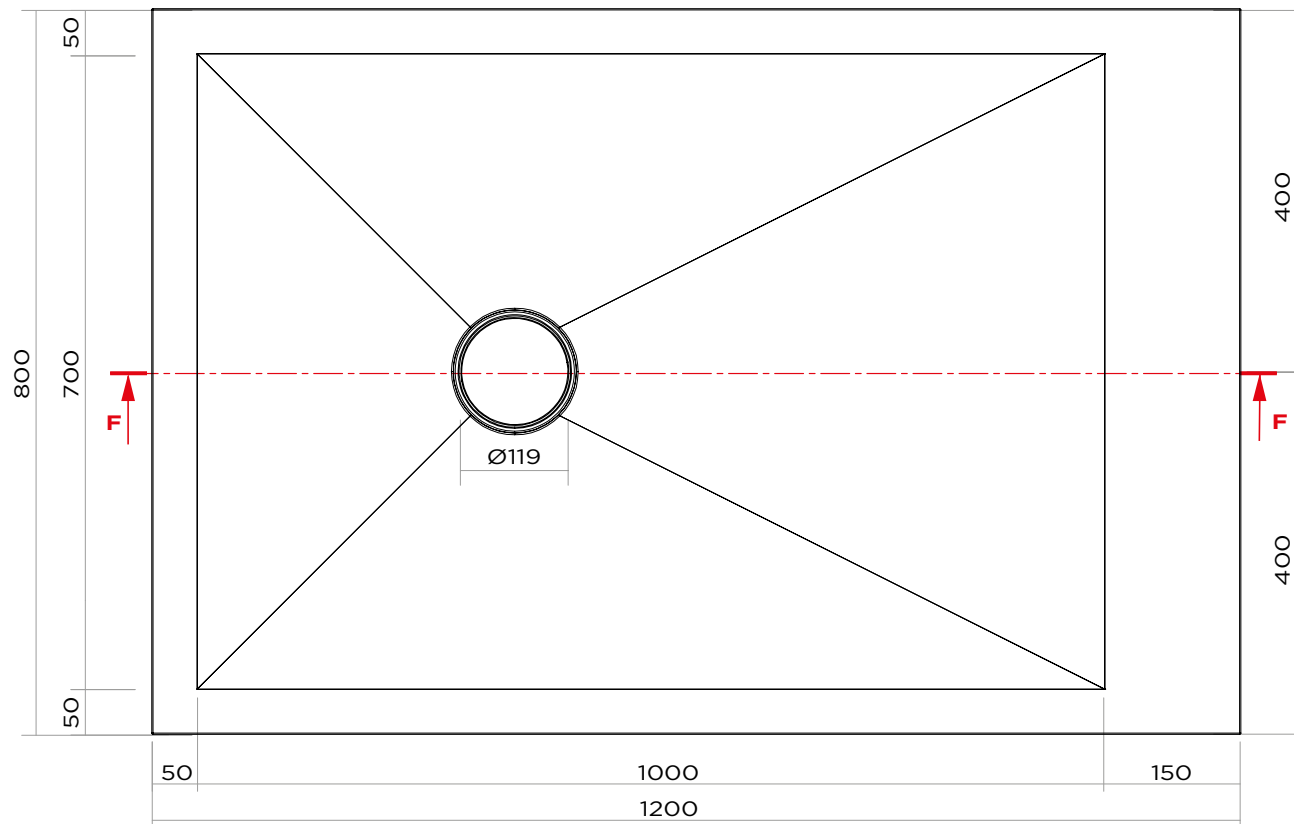

DIMENSIONI | DIMENSIONS

H 2,5 x 80 x 80 cm

SILK

80 x 100

IBRA
SHOWERS

ARTICOLO | ITEM

D417

PESO | WEIGHT

22,3 kg

MATERIALE | MATERIAL

Tekor (Solid Surface)

DIMENSIONI | DIMENSIONS

H 2,5 x 80 x 100 cm

SILK

80 x 120

IBRA
SHOWERS

ARTICOLO | ITEM

D419

PESO | WEIGHT

26,4 kg

MATERIALE | MATERIAL

Tekor (Solid Surface)

DIMENSIONI | DIMENSIONS

H 2,5 x 80 x 120 cm