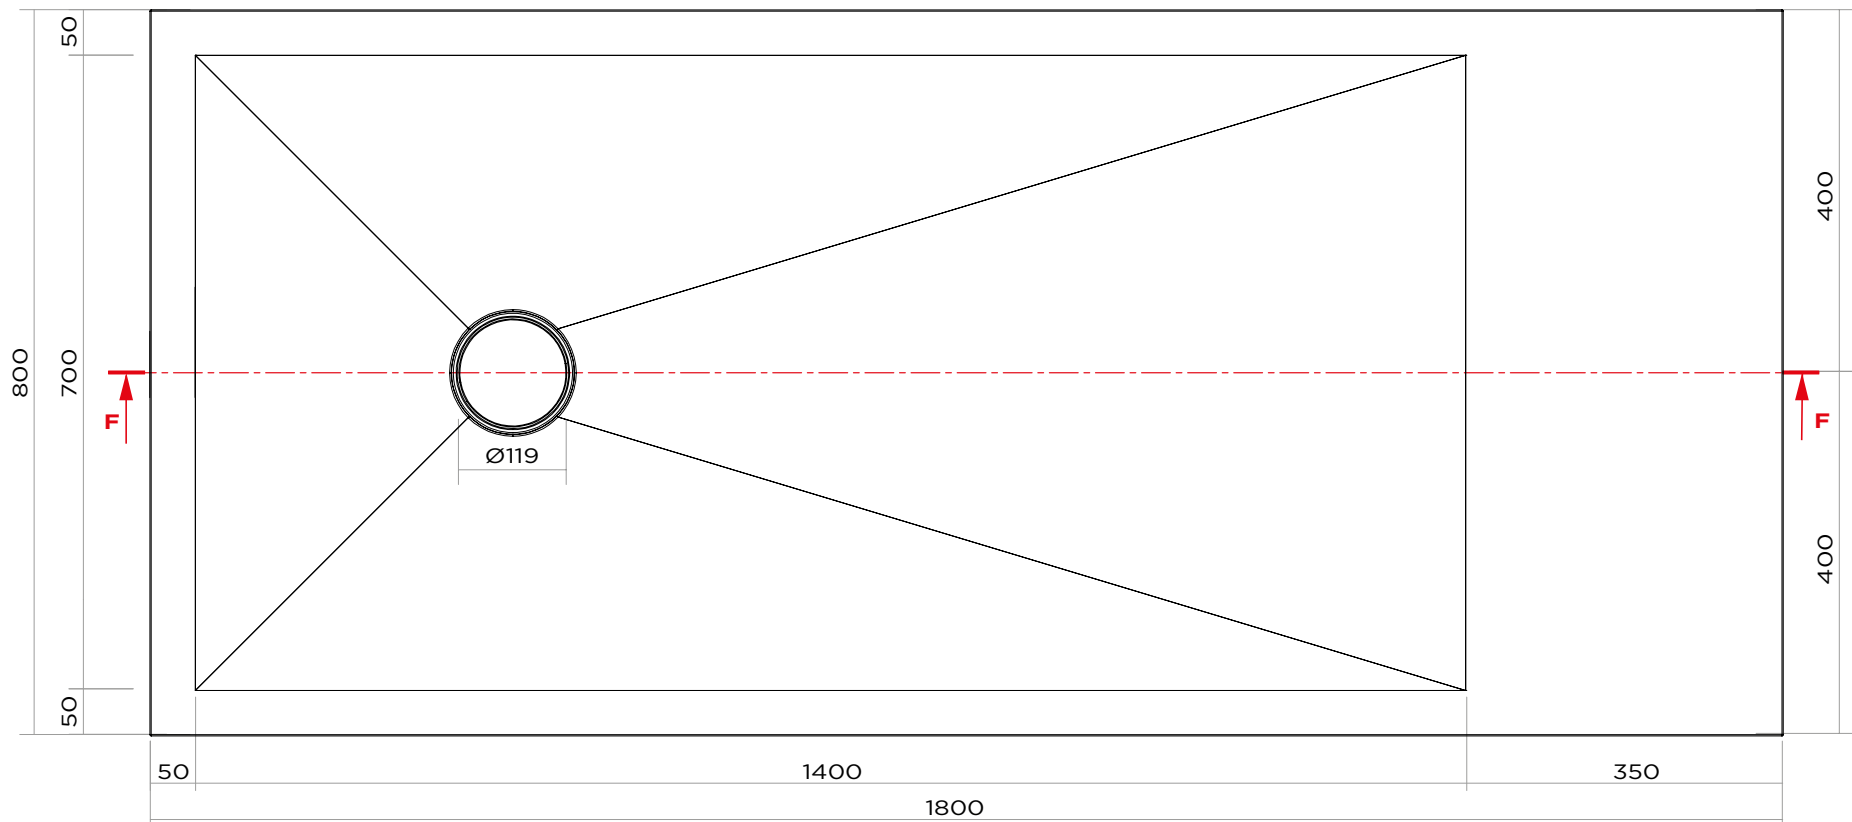

SILK

80 x 180

IBRA
SHOWERS

ARTICOLO | ITEM

D425

PESO | WEIGHT

39 kg

MATERIALE | MATERIAL

Tekor (Solid Surface)

DIMENSIONI | DIMENSIONS

H 2,5 x 80 x 180 cm