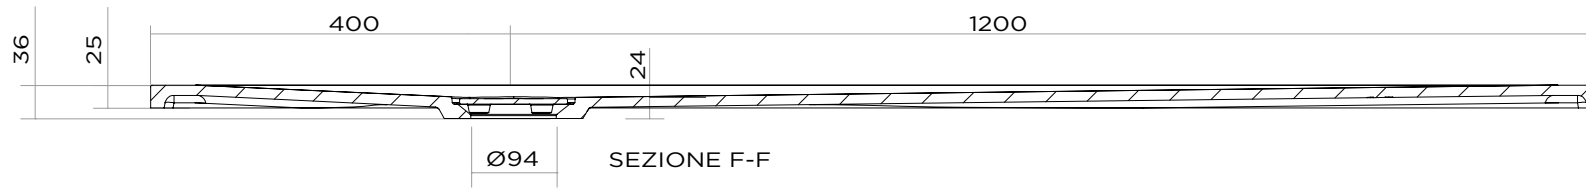

DIMENSIONI | DIMENSIONS

H 2,5 x 90 x 140 cm

SILK

90 x 150

IBRA
SHOWERS

ARTICOLO | ITEM

D435

PESO | WEIGHT

36 kg

MATERIALE | MATERIAL

Tekor (Solid Surface)

DIMENSIONI | DIMENSIONS

H 2,5 x 90 x 150 cm

SILK

90 x 160

IBRA
SHOWERS