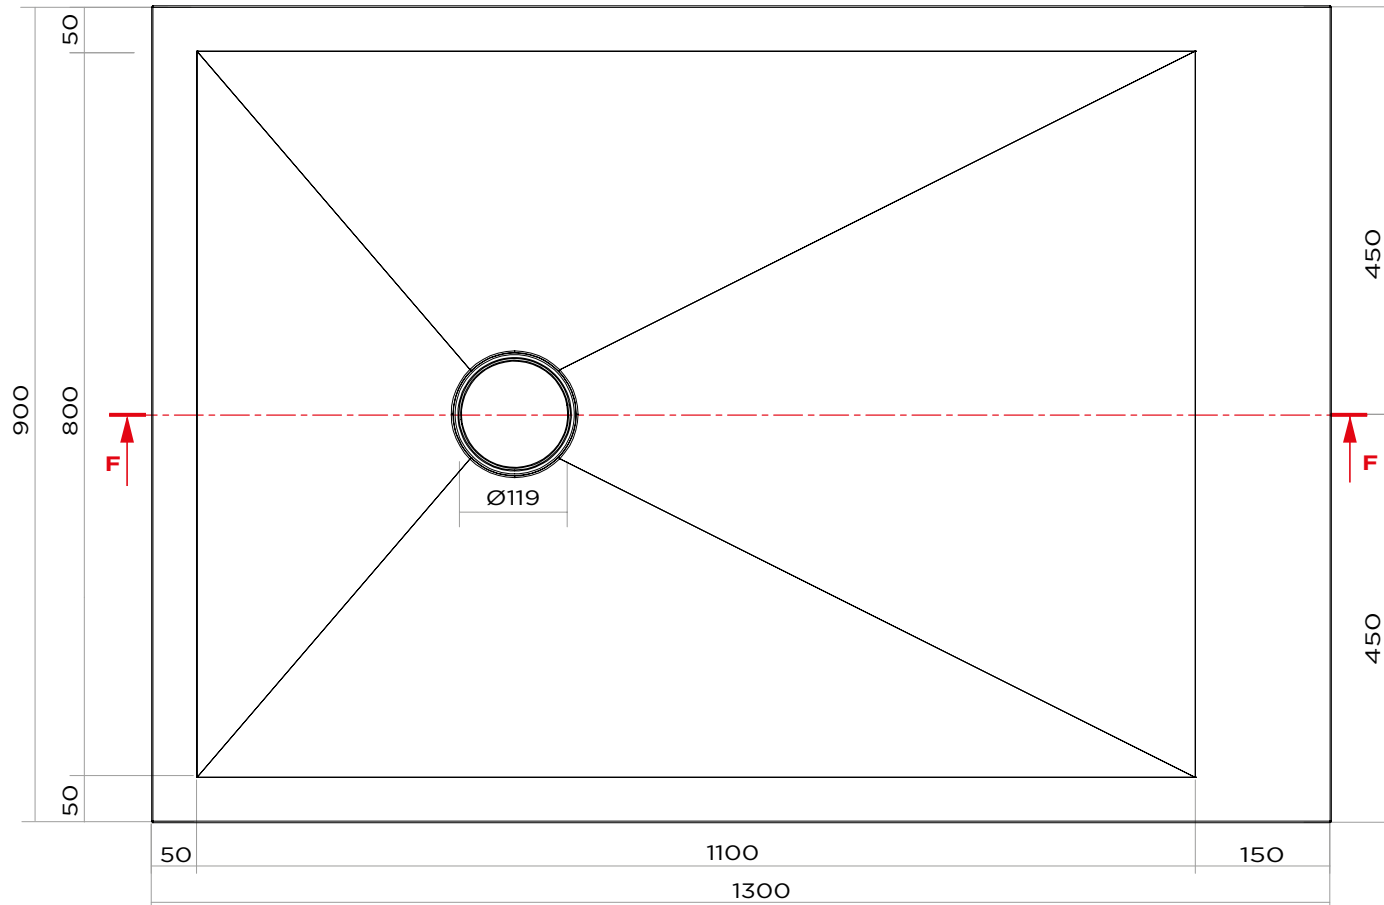

H 2,5 x 90 x 100 cm

SILK

90 x 110

IBRA
SHOWERS

ARTICOLO | ITEM

D431

PESO | WEIGHT

26,9 kg

MATERIALE | MATERIAL

Tekor (Solid Surface)

DIMENSIONI | DIMENSIONS

H 2,5 x 90 x 110 cm

SILK

90 x 130

IBRA
SHOWERS

ARTICOLO | ITEM

D433

PESO | WEIGHT

31,2 kg

MATERIALE | MATERIAL

Tekor (Solid Surface)

DIMENSIONI | DIMENSIONS

H 2,5 x 90 x 130 cm

SILK