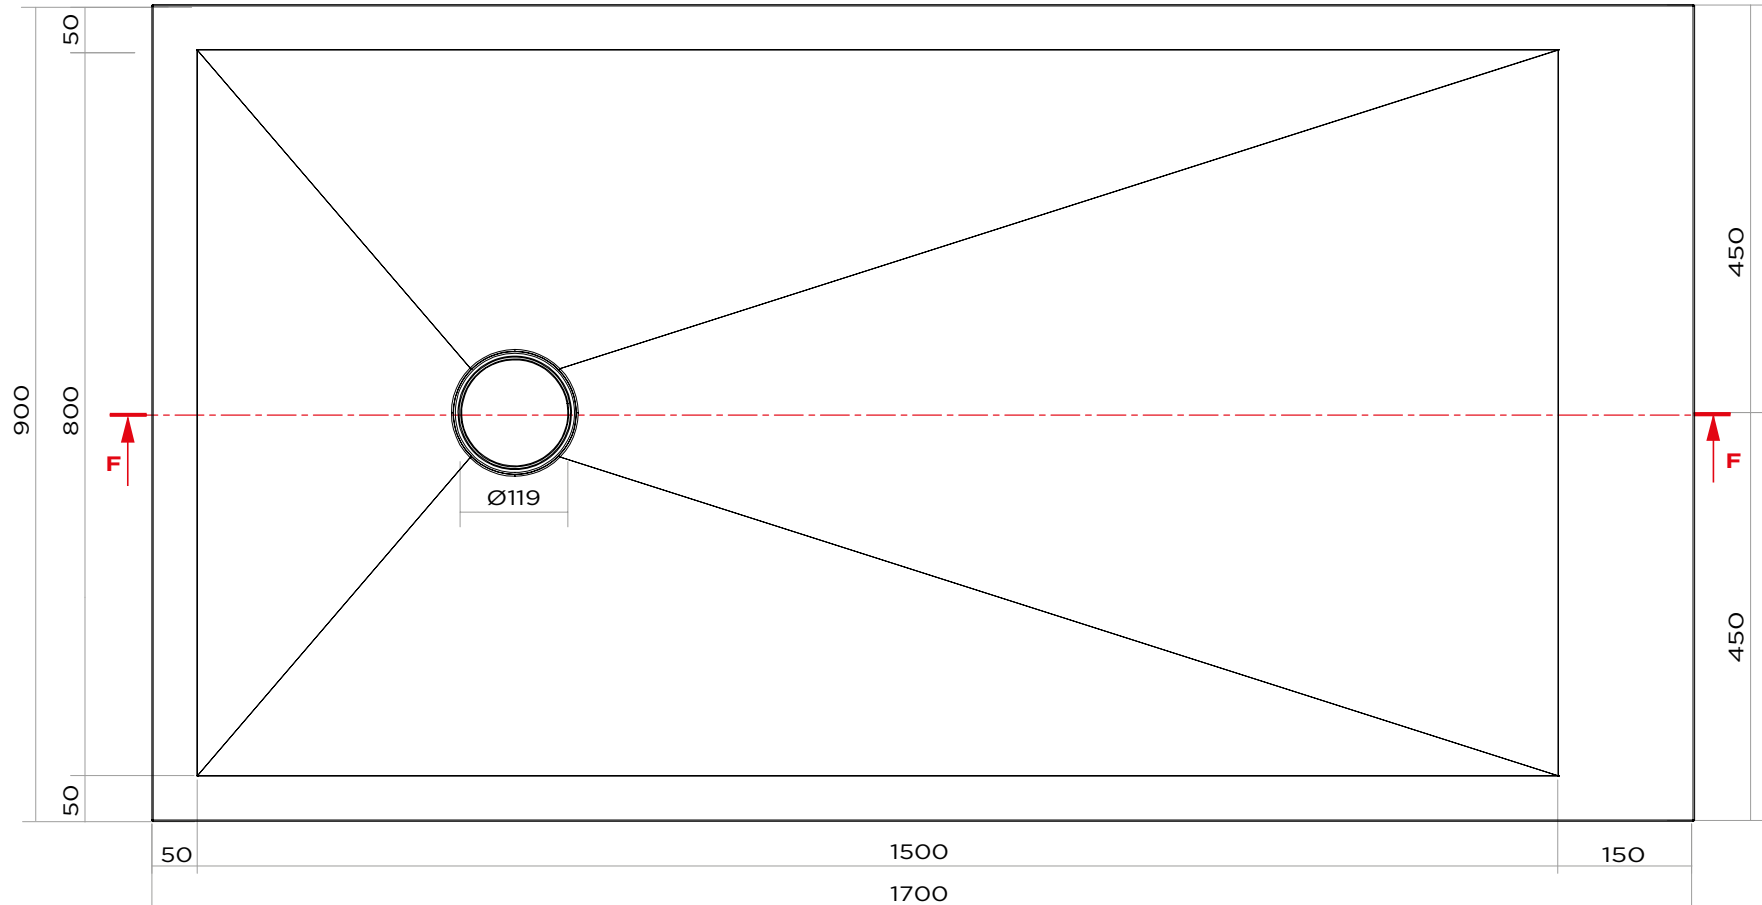

36 kg

MATERIALE | MATERIAL

Tekor (Solid Surface)

DIMENSIONI | DIMENSIONS

H 2,5 x 90 x 150 cm

SILK

90 x 160

IBRA
SHOWERS

ARTICOLO | ITEM

D436

PESO | WEIGHT

38,2 kg

MATERIALE | MATERIAL

Tekor (Solid Surface)

DIMENSIONI | DIMENSIONS

H 2,5 x 90 x 160 cm

SILK

90 x 170

IBRA
SHOWERS

ARTICOLO | ITEM

D437

PESO | WEIGHT

40,7 kg

MATERIALE | MATERIAL

PESO | WEIGHT

42,9 kg

MATERIALE | MATERIAL

Tekor (Solid Surface)

DIMENSIONI | DIMENSIONS

H 2,5 x 90 x 180 cm

SILK

90 x 190