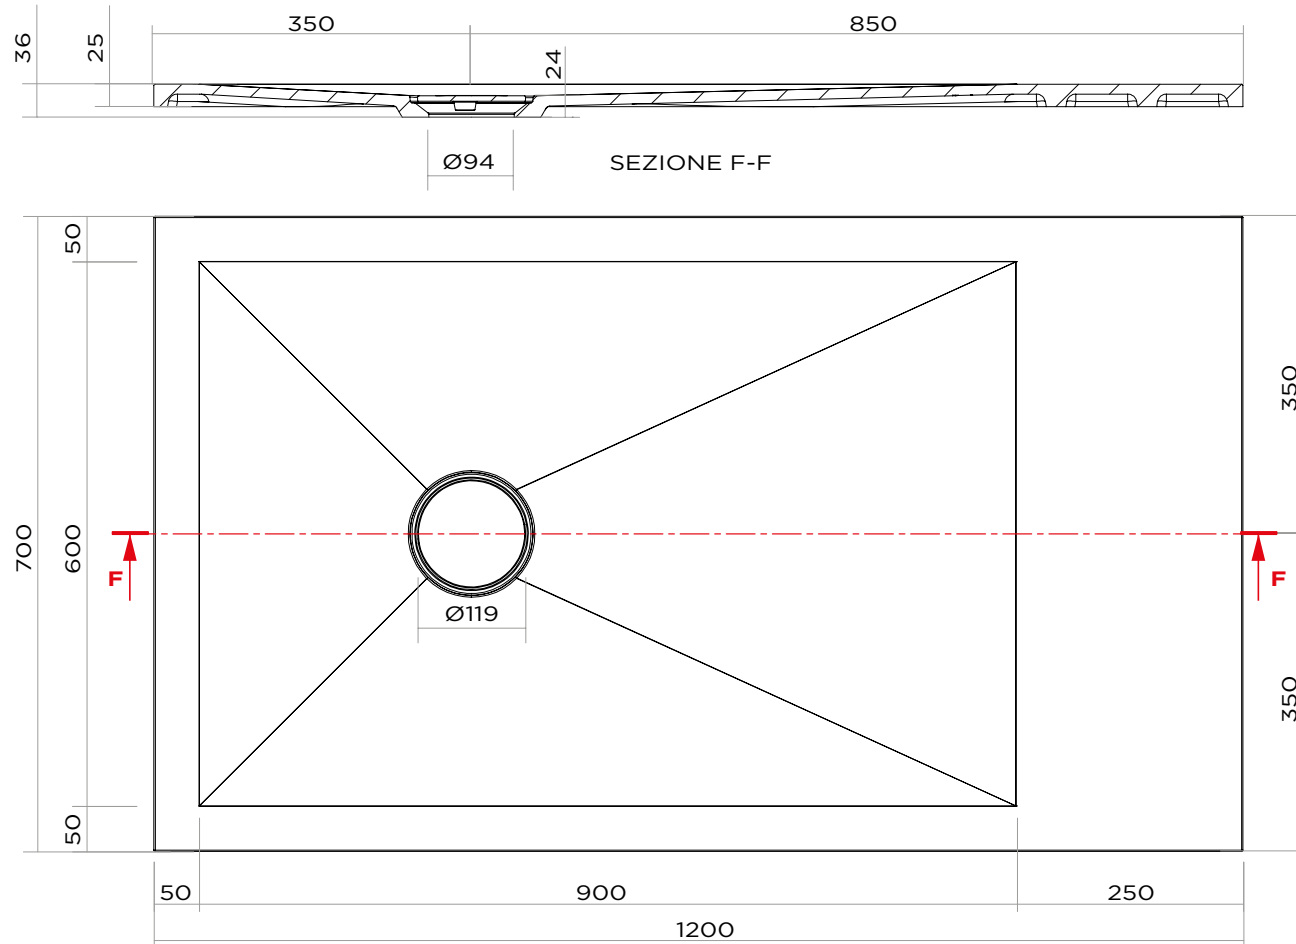

IBRA
SHOWERS

ARTICOLO | ITEM

D402

PESO | WEIGHT

18,2 kg

MATERIALE | MATERIAL

Tekor (Solid Surface)

DIMENSIONI | DIMENSIONS

H 2,5 x 70 x 90 cm

SILK

70 x 110

IBRA
SHOWERS

ARTICOLO | ITEM

D404

PESO | WEIGHT

22,8 kg

MATERIALE | MATERIAL

Tekor (Solid Surface)

DIMENSIONI | DIMENSIONS

H 2,5 x 70 x 110 cm

SILK

70 x 120

IBRA
SHOWERS

ARTICOLO | ITEM

D405

PESO | WEIGHT

24,4 kg

MATERIALE | MATERIAL

Tekor (Solid Surface)

DIMENSIONI | DIMENSIONS

H 2,5 x 70 x 120 cm

SILK