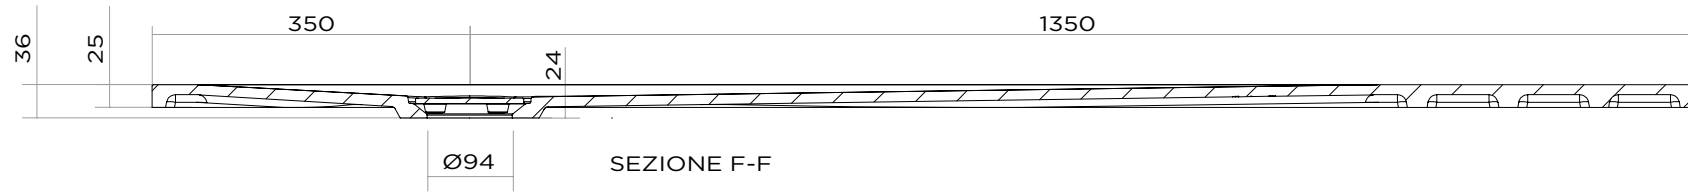

SILK

70 x 170

IBRA
SHOWERS

ARTICOLO | ITEM

D410

PESO | WEIGHT

33,2 kg

MATERIALE | MATERIAL

Tekor (Solid Surface)

DIMENSIONI | DIMENSIONS

H 2,5 x 70 x 170 cm