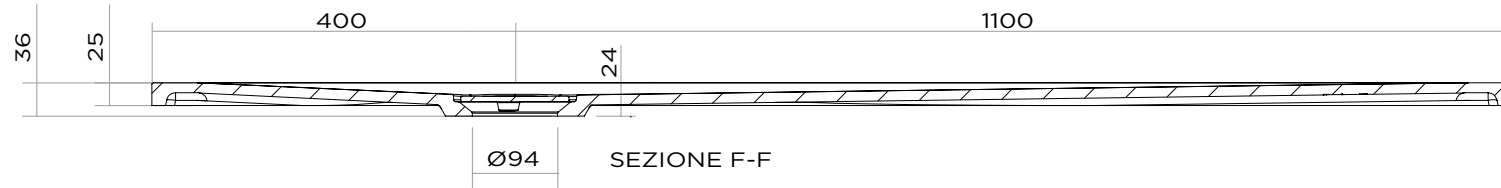

Tekor (Solid Surface)

DIMENSIONI | DIMENSIONS

H 2,5 x 80 x 130 cm

SILK

80 x 140

IBRA
SHOWERS

ARTICOLO | ITEM

D421

PESO | WEIGHT

30,5 kg

MATERIALE | MATERIAL

Tekor (Solid Surface)

DIMENSIONI | DIMENSIONS

H 2,5 x 80 x 140 cm

SILK

80 x 150