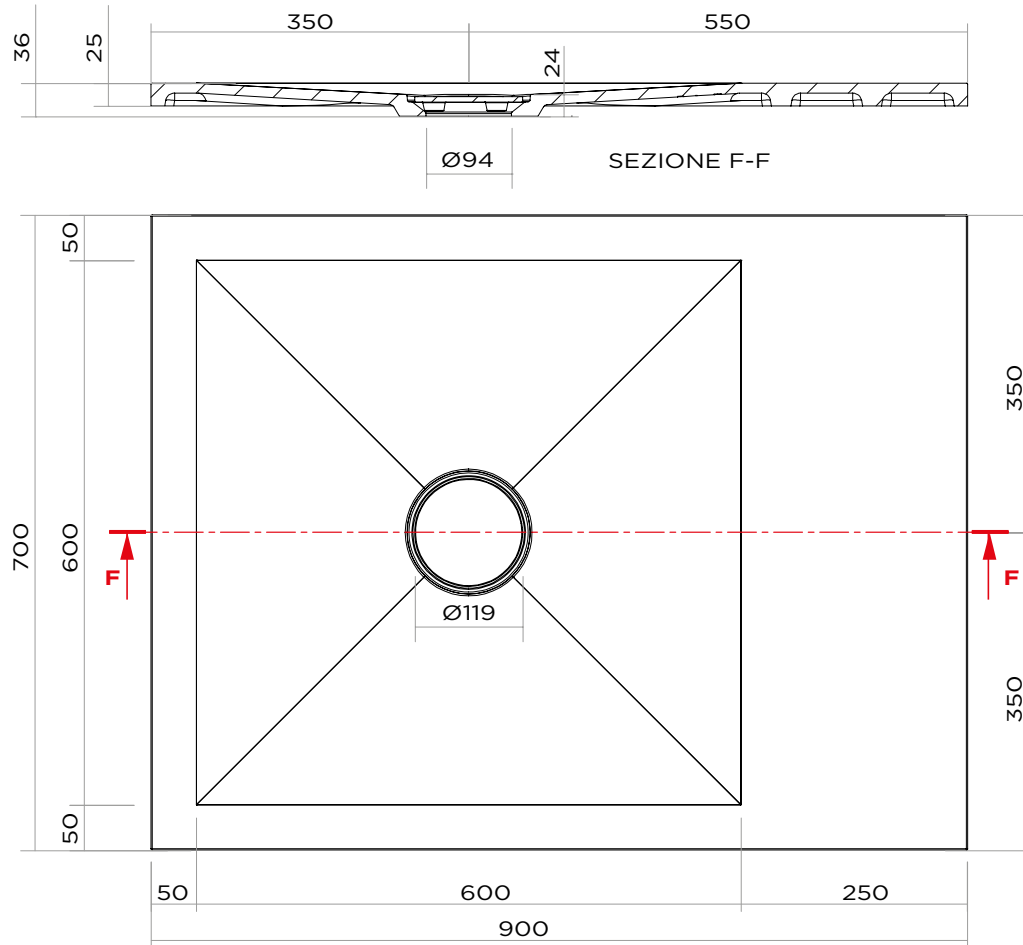

Tekor (Solid Surface)

DIMENSIONI | DIMENSIONS

H 2,5 x 70 x 70 cm

SILK

70 x 80

IBRA
SHOWERS

ARTICOLO | ITEM

D401

PESO | WEIGHT

15,2 kg

MATERIALE | MATERIAL

Tekor (Solid Surface)

DIMENSIONI | DIMENSIONS

H 2,5 x 70 x 80 cm

SILK

70 x 90

IBRA
SHOWERS

ARTICOLO | ITEM

D402

PESO | WEIGHT

18,2 kg

MATERIALE | MATERIAL

Tekor (Solid Surface)

DIMENSIONI | DIMENSIONS

MATERIALE | MATERIAL

Tekor (Solid Surface)

DIMENSIONI | DIMENSIONS

H 2,5 x 70 x 110 cm

SILK

70 x 120

IBRA
SHOWERS

ARTICOLO | ITEM