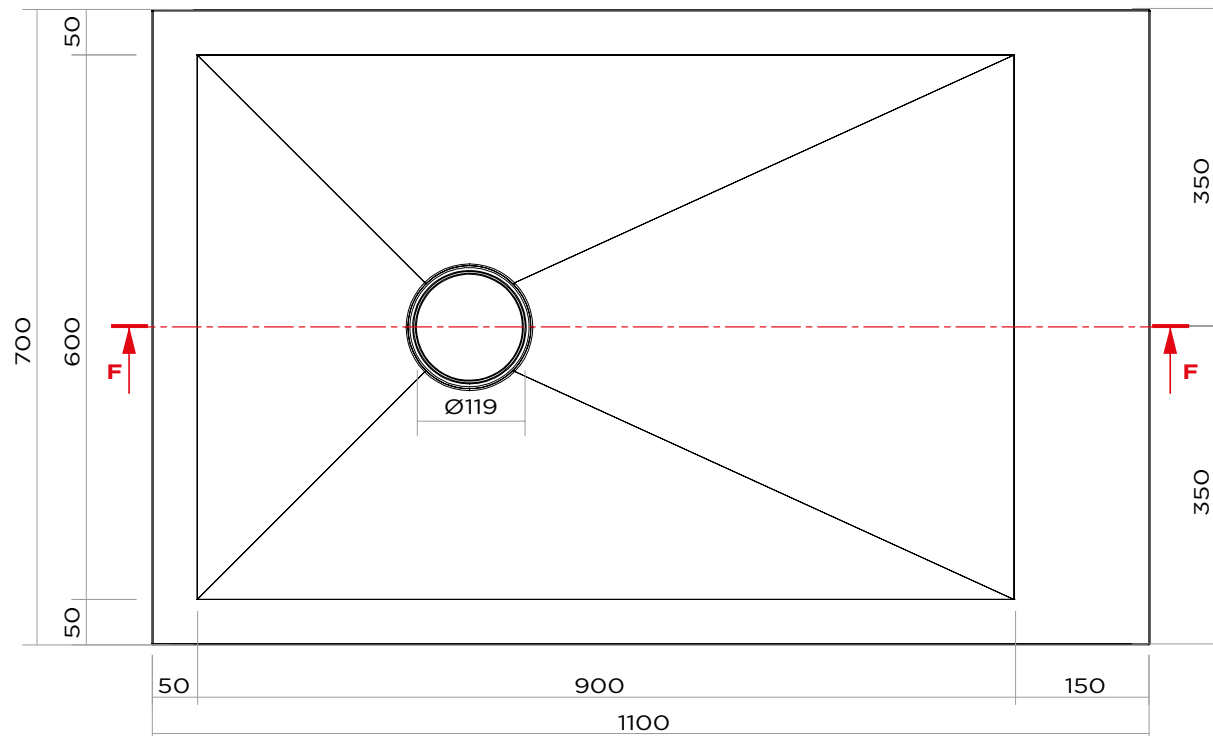

Tekor (Solid Surface)

DIMENSIONI | DIMENSIONS

H 2,5 x 70 x 70 cm

SILK

70 x 80

IBRA
SHOWERS

ARTICOLO | ITEM

D401

PESO | WEIGHT

15,2 kg

MATERIALE | MATERIAL

Tekor (Solid Surface)

DIMENSIONI | DIMENSIONS

H 2,5 x 70 x 80 cm

SILK

70 x 90

IBRA
SHOWERS

ARTICOLO | ITEM

D402

PESO | WEIGHT

18,2 kg

MATERIALE | MATERIAL

Tekor (Solid Surface)

DIMENSIONI | DIMENSIONS

H 2,5 x 70 x 90 cm

SILK

70 x 110

IBRA
SHOWERS

ARTICOLO | ITEM

D404

PESO | WEIGHT

22,8 kg