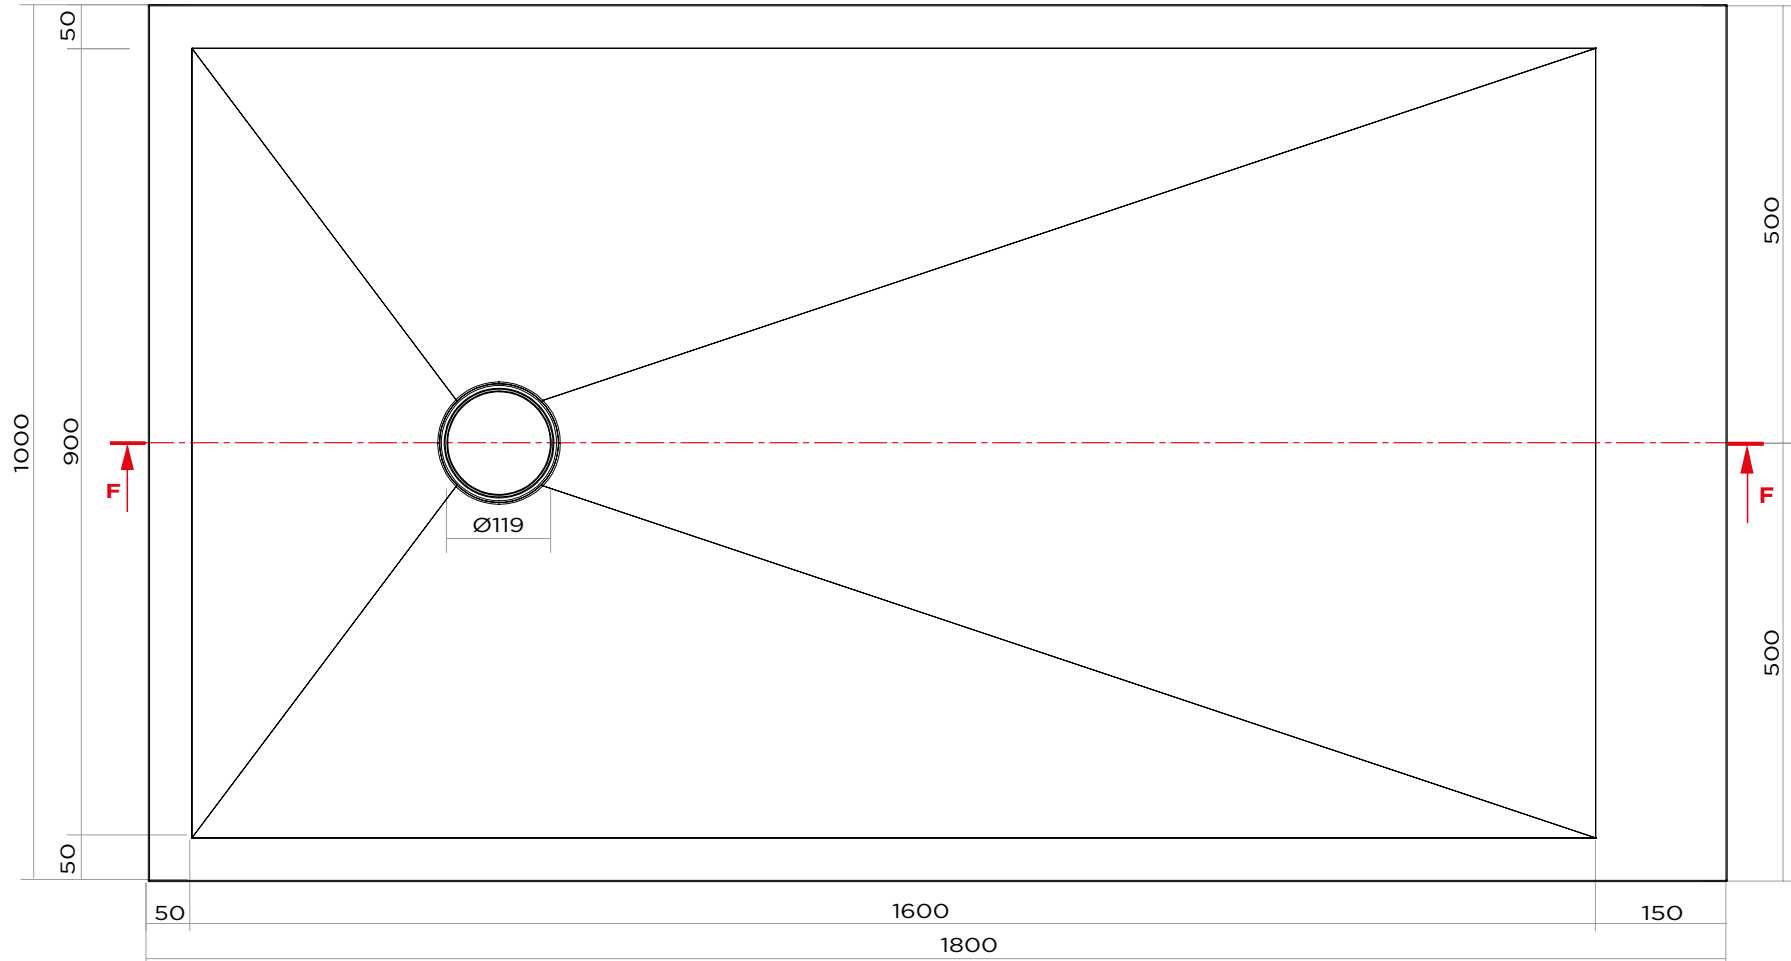

H 2,5 x 100 x 160 cm

SILK

100 x 170

IBRA
SHOWERS

ARTICOLO | ITEM

D449

PESO | WEIGHT

44,2 kg

MATERIALE | MATERIAL

Tekor (Solid Surface)

DIMENSIONI | DIMENSIONS

H 2,5 x 100 x 170 cm

SILK

100 x 180

IBRA
SHOWERS

ARTICOLO | ITEM

DIMENSIONI | DIMENSIONS

H 2,5 x 100 x 190 cm

SILK

100 x 200

IBRA
SHOWERS

ARTICOLO | ITEM

D452

PESO | WEIGHT

51,7 kg

MATERIALE | MATERIAL

Tekor (Solid Surface)

DIMENSIONI | DIMENSIONS

H 2,5 x 100 x 200 cm

SILK

100 x 210

	ARTICOLO ITEM	PESO WEIGHT	MATERIALE MATERIAL	DIMENSIONI DIMENSIONS
	D453	54,4 kg	Tekor (Solid Surface)	H 2,5 x 100 x 210 cm