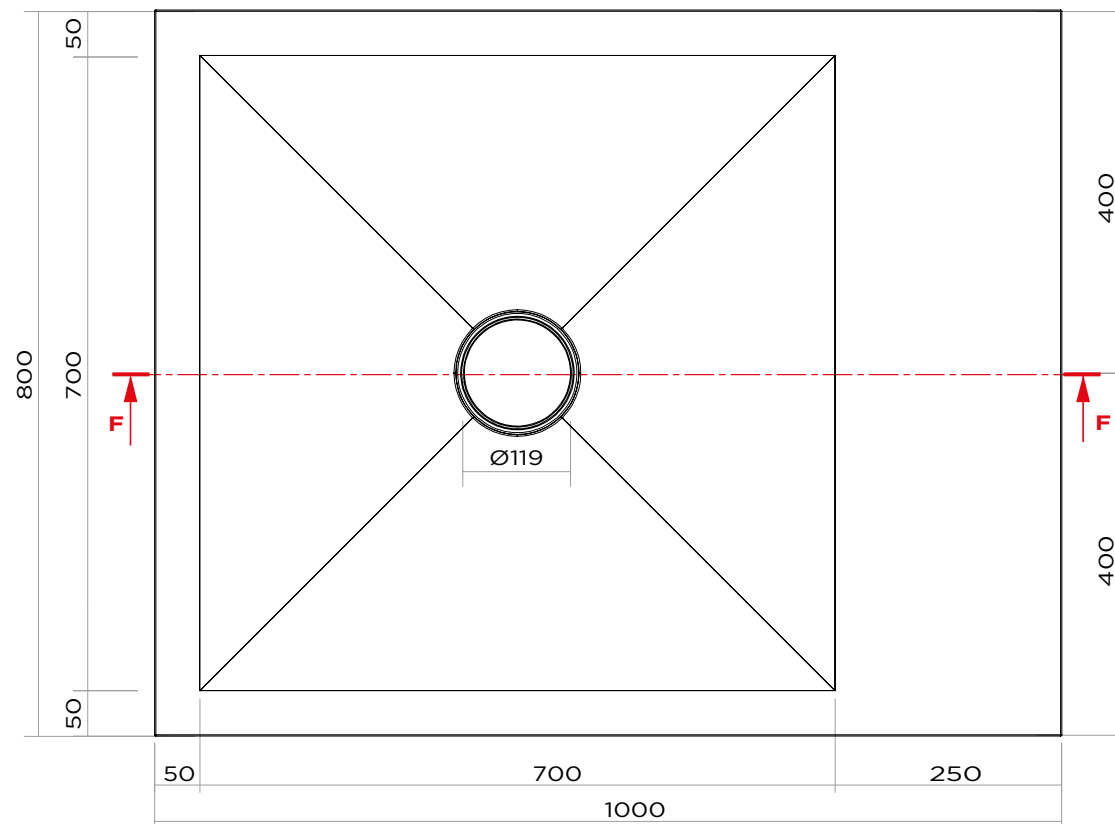

D414

PESO | WEIGHT

40,6 kg

MATERIALE | MATERIAL

Tekor (Solid Surface)

DIMENSIONI | DIMENSIONS

H 2,5 x 70 x 210 cm

SILK

80 x 80

IBRA
SHOWERS

ARTICOLO | ITEM

D415

PESO | WEIGHT

18,2 kg

MATERIALE | MATERIAL

Tekor (Solid Surface)

DIMENSIONI | DIMENSIONS

H 2,5 x 80 x 80 cm

SILK

80 x 100

IBRA
SHOWERS

ARTICOLO | ITEM

D417

PESO | WEIGHT

22,3 kg

MATERIALE | MATERIAL

Tekor (Solid Surface)

DIMENSIONI | DIMENSIONS

H 2,5 x 80 x 100 cm

SILK

80 x 120

IBRA
SHOWERS