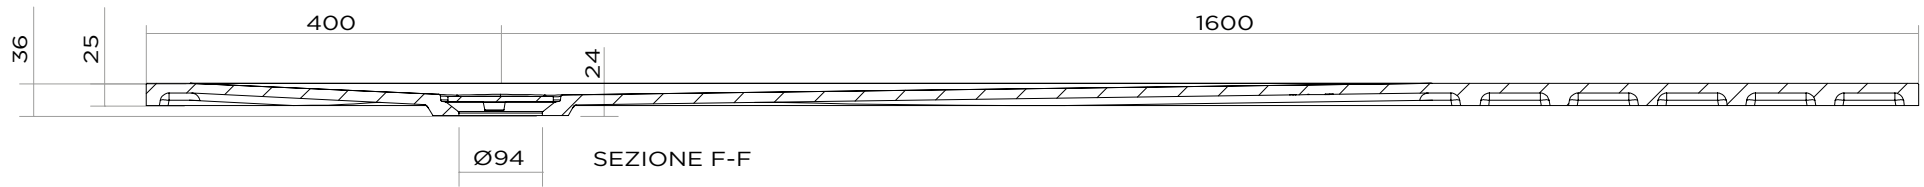

DIMENSIONI | DIMENSIONS

H 2,5 x 80 x 180 cm

SILK

80 x 190

IBRA
SHOWERS

ARTICOLO | ITEM

D426

PESO | WEIGHT

40 kg

MATERIALE | MATERIAL

Tekor (Solid Surface)

DIMENSIONI | DIMENSIONS

H 2,5 x 80 x 190 cm

SILK

80 x 200

IBRA
SHOWERS