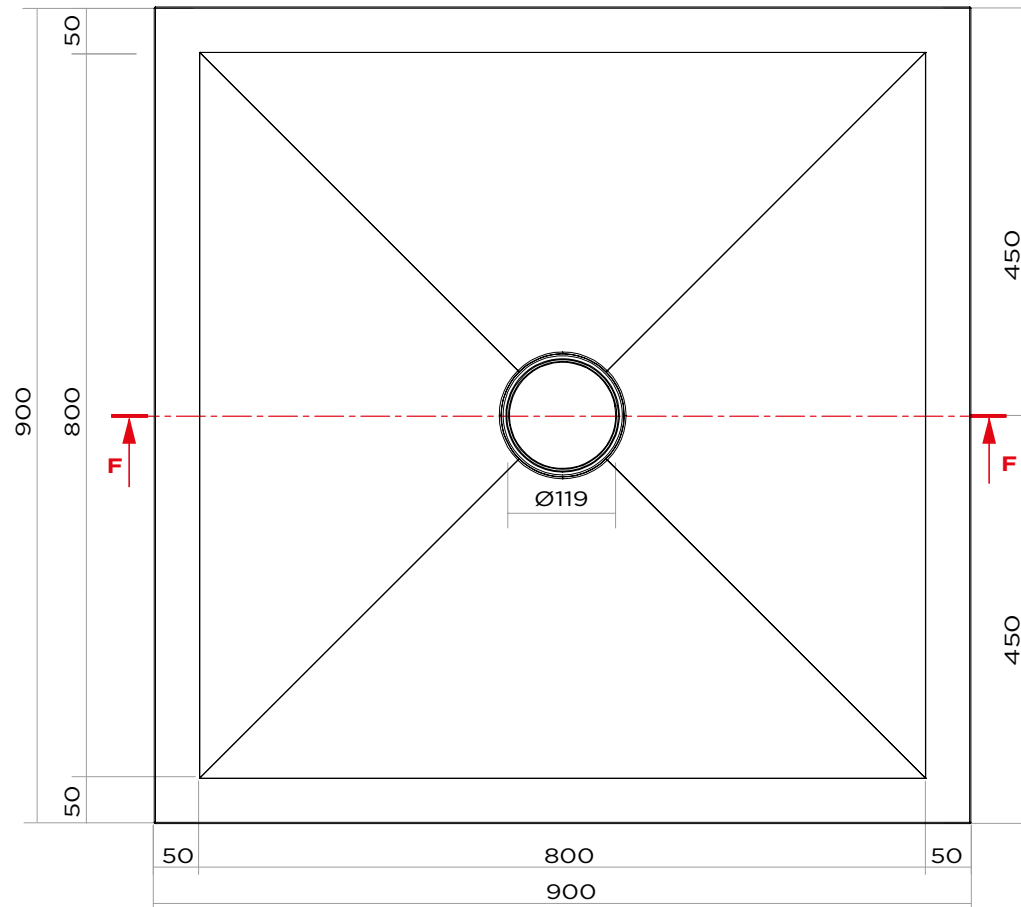

SILK

80 x 210

IBRA
SHOWERS

ARTICOLO | ITEM

D428

PESO | WEIGHT

45,3 kg

MATERIALE | MATERIAL

Tekor (Solid Surface)

DIMENSIONI | DIMENSIONS

H 2,5 x 80 x 210 cm

SILK

90 x 90

IBRA
SHOWERS

ARTICOLO | ITEM

D429

PESO | WEIGHT

22,2 kg

MATERIALE | MATERIAL

Tekor (Solid Surface)

DIMENSIONI | DIMENSIONS

H 2,5 x 90 x 90 cm

SILK

90 x 100