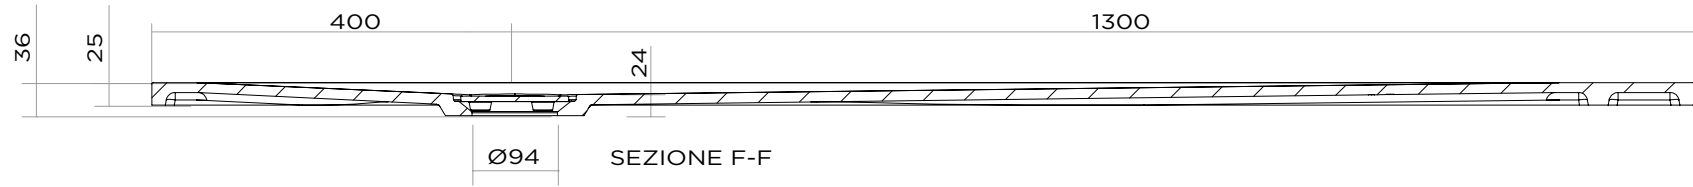

SILK

90 x 170

IBRA
SHOWERS

ARTICOLO | ITEM

D437

PESO | WEIGHT

40,7 kg

MATERIALE | MATERIAL

Tekor (Solid Surface)

DIMENSIONI | DIMENSIONS

H 2,5 x 90 x 170 cm