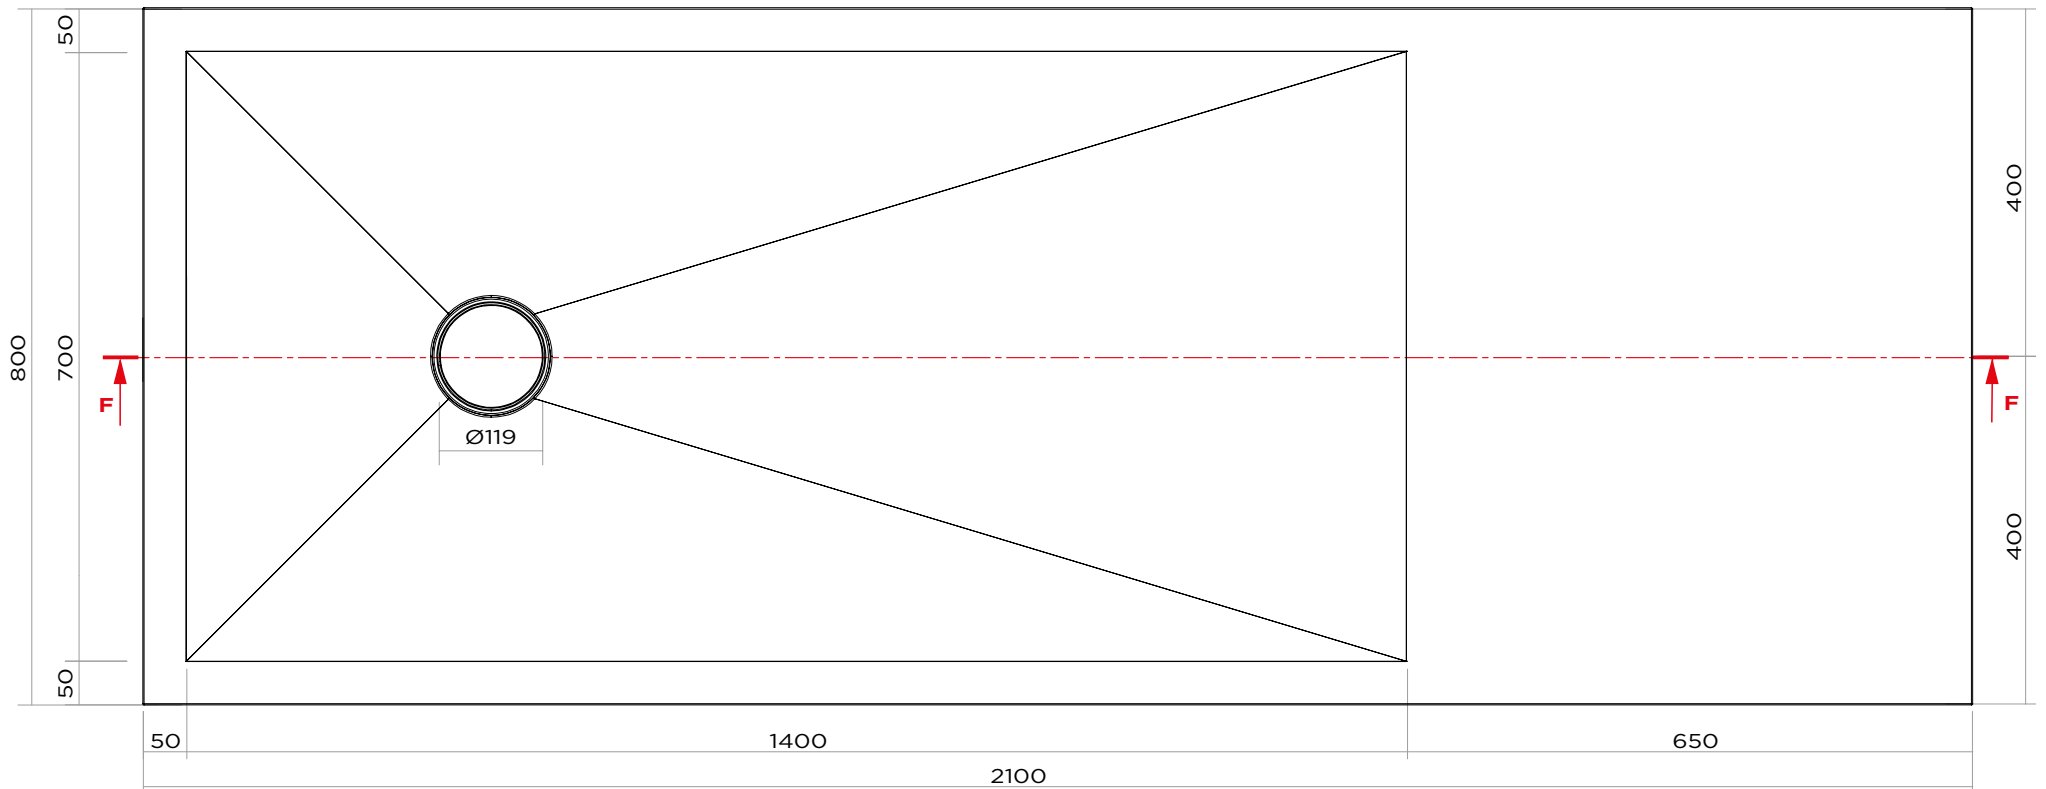

40 kg

MATERIALE | MATERIAL

Tekor (Solid Surface)

DIMENSIONI | DIMENSIONS

H 2,5 x 80 x 190 cm

SILK

80 x 200

IBRA
SHOWERS

ARTICOLO | ITEM

D427

PESO | WEIGHT

43,2 kg

MATERIALE | MATERIAL

Tekor (Solid Surface)

DIMENSIONI | DIMENSIONS

H 2,5 x 80 x 200 cm

SILK

80 x 210

IBRA
SHOWERS

ARTICOLO | ITEM

D428

PESO | WEIGHT

45,3 kg

MATERIALE | MATERIAL

Tekor (Solid Surface)

DIMENSIONI | DIMENSIONS

H 2,5 x 80 x 210 cm

SILK

90 x 90

IBRA
SHOWERS

ARTICOLO | ITEM

D429