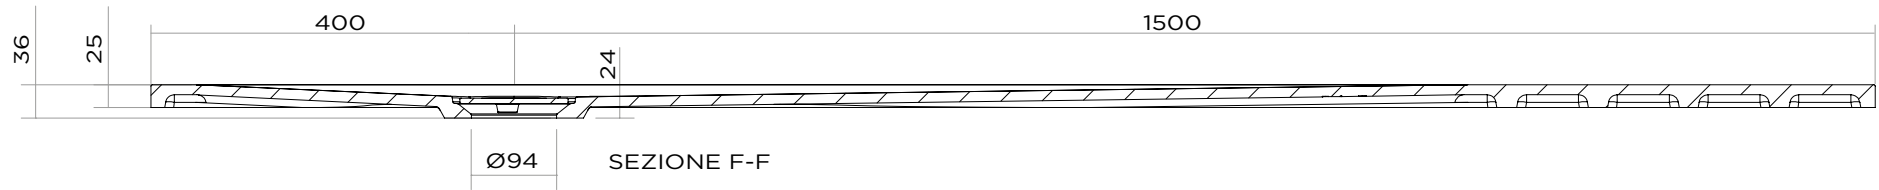

DIMENSIONI | DIMENSIONS

H 2,5 x 80 x 180 cm

SILK

80 x 190

IBRA
SHOWERS

ARTICOLO | ITEM

D426

PESO | WEIGHT