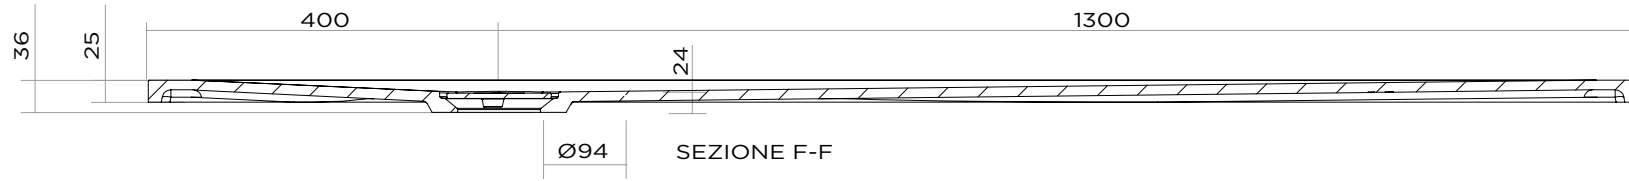

SILK

100 x 170

IBRA
SHOWERS

ARTICOLO | ITEM

D449

PESO | WEIGHT

44,2 kg

MATERIALE | MATERIAL

Tekor (Solid Surface)

DIMENSIONI | DIMENSIONS

H 2,5 x 100 x 170 cm