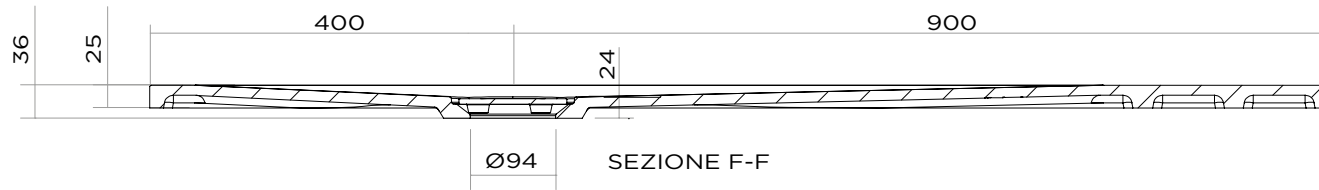

SILK

80 x 130

IBRA
SHOWERS

ARTICOLO | ITEM

D420

PESO | WEIGHT

28,4 kg

MATERIALE | MATERIAL

Tekor (Solid Surface)

DIMENSIONI | DIMENSIONS

H 2,5 x 80 x 130 cm