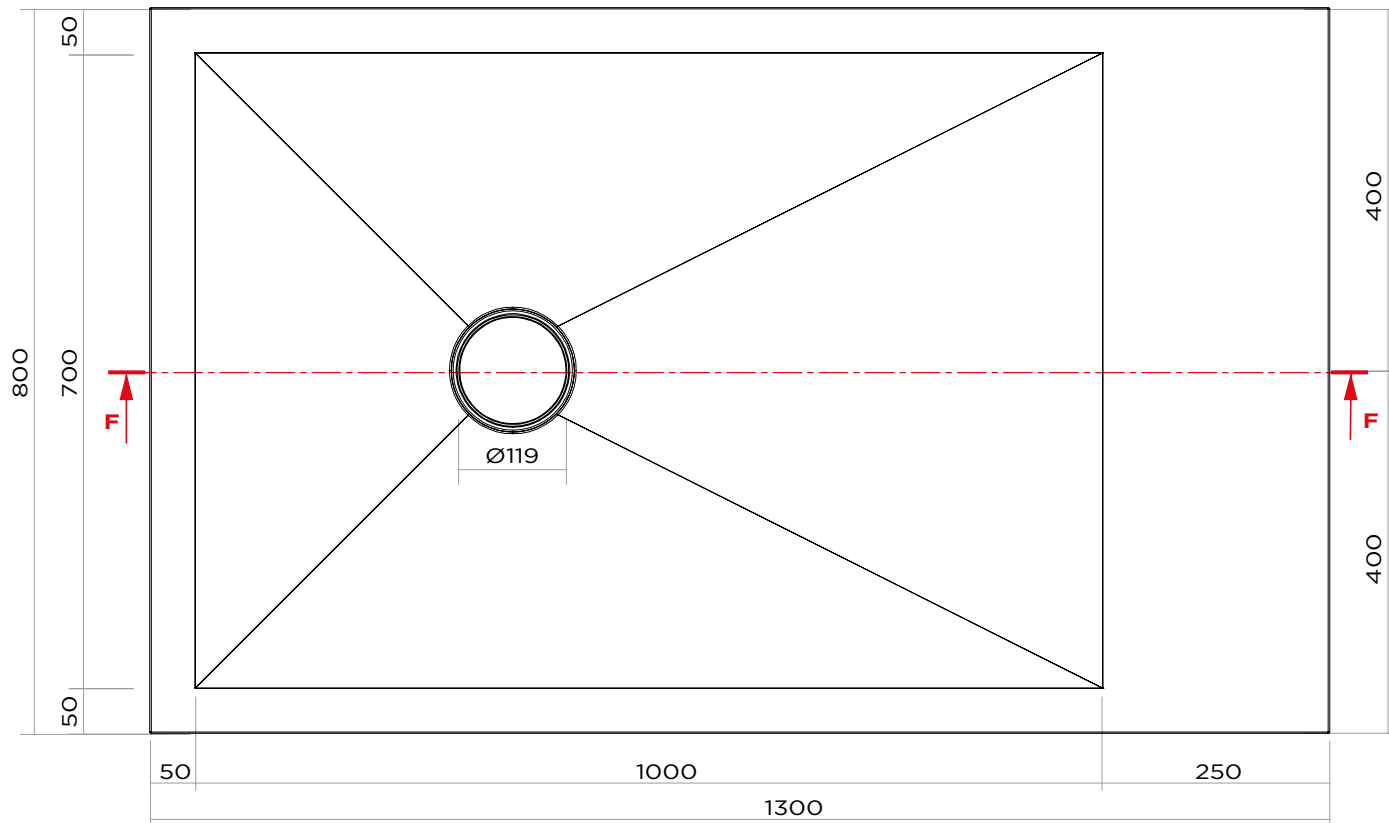

22,3 kg

MATERIALE | MATERIAL

Tekor (Solid Surface)

DIMENSIONI | DIMENSIONS

H 2,5 x 80 x 100 cm

SILK

80 x 120

IBRA
SHOWERS

ARTICOLO | ITEM

D419

PESO | WEIGHT

26,4 kg

MATERIALE | MATERIAL

Tekor (Solid Surface)

DIMENSIONI | DIMENSIONS

H 2,5 x 80 x 120 cm

SILK

80 x 130

IBRA
SHOWERS

ARTICOLO | ITEM

D420

PESO | WEIGHT

28,4 kg

MATERIALE | MATERIAL