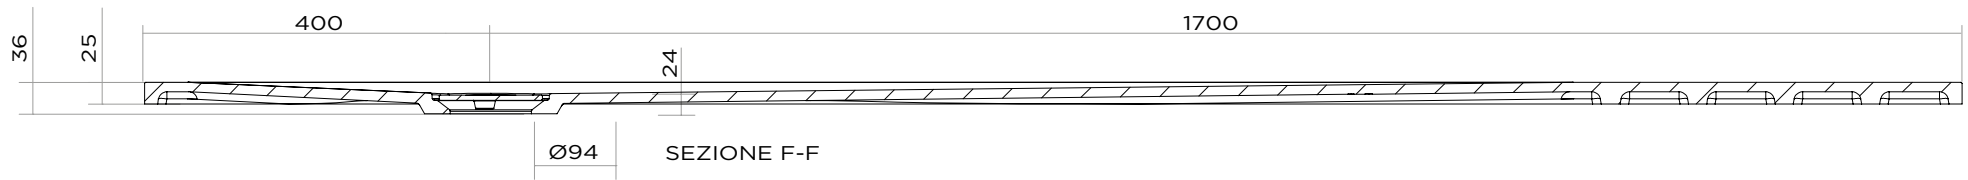

DIMENSIONI | DIMENSIONS

H 2,5 x 100 x 190 cm

SILK

100 x 200

IBRA
SHOWERS

ARTICOLO | ITEM

D452

PESO | WEIGHT

51,7 kg

MATERIALE | MATERIAL

Tekor (Solid Surface)

DIMENSIONI | DIMENSIONS

H 2,5 x 100 x 200 cm

SILK

100 x 210

	ARTICOLO ITEM	PESO WEIGHT	MATERIALE MATERIAL	DIMENSIONI DIMENSIONS
	D453	54,4 kg	Tekor (Solid Surface)	H 2,5 x 100 x 210 cm