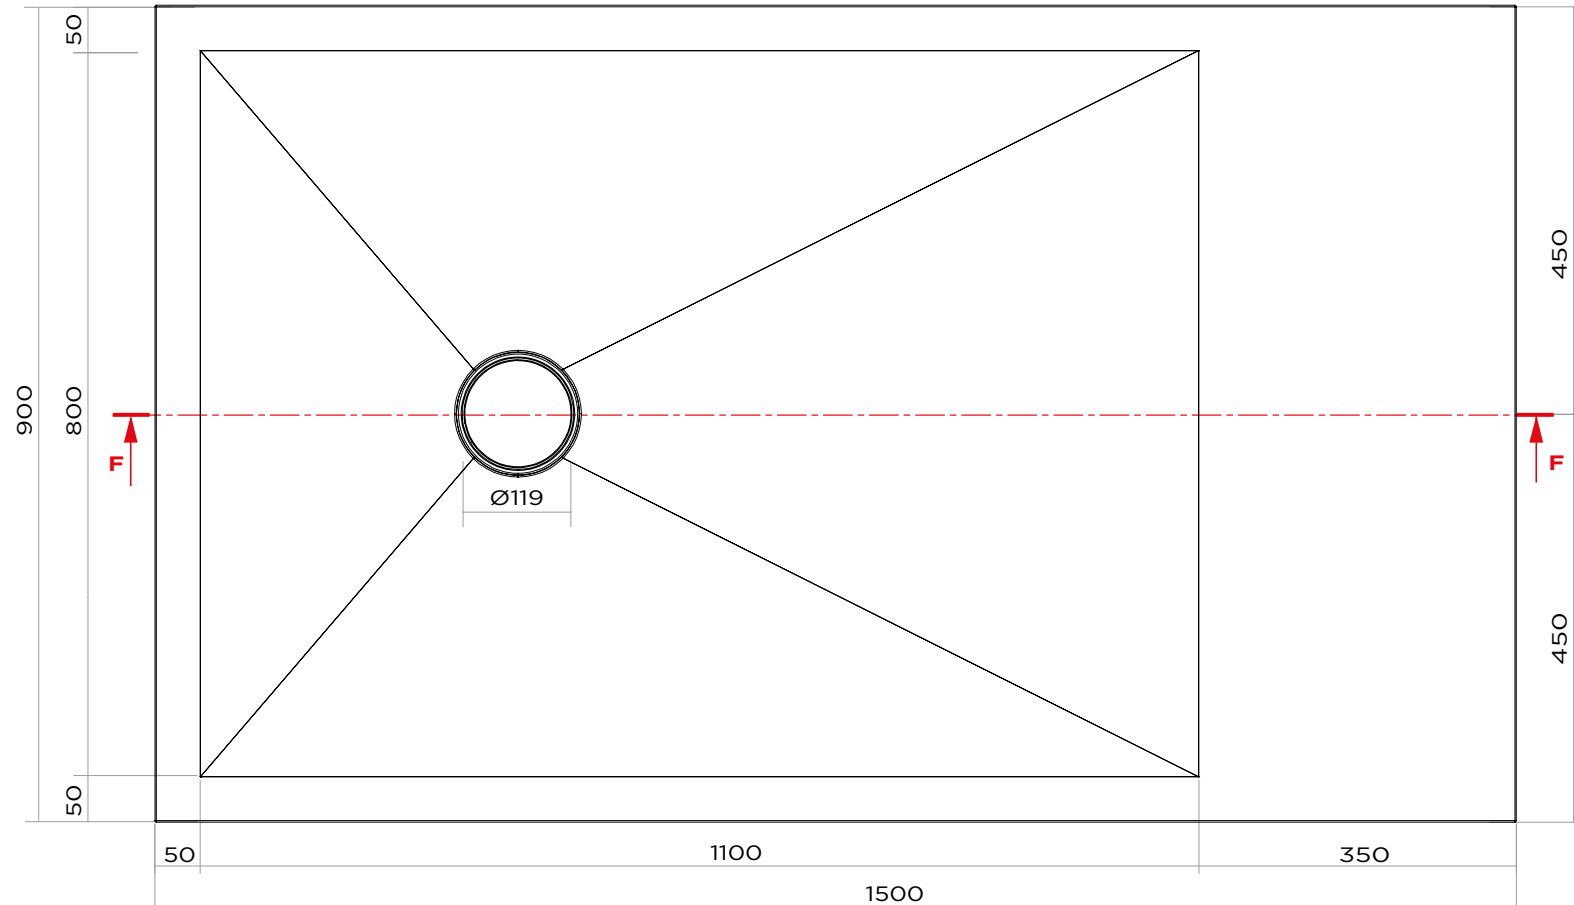

90 x 140

IBRA
SHOWERS

ARTICOLO | ITEM

D434

PESO | WEIGHT

33,7 kg

MATERIALE | MATERIAL

Tekor (Solid Surface)

DIMENSIONI | DIMENSIONS

H 2,5 x 90 x 140 cm

SILK

90 x 150

IBRA
SHOWERS

ARTICOLO | ITEM

D435

PESO | WEIGHT