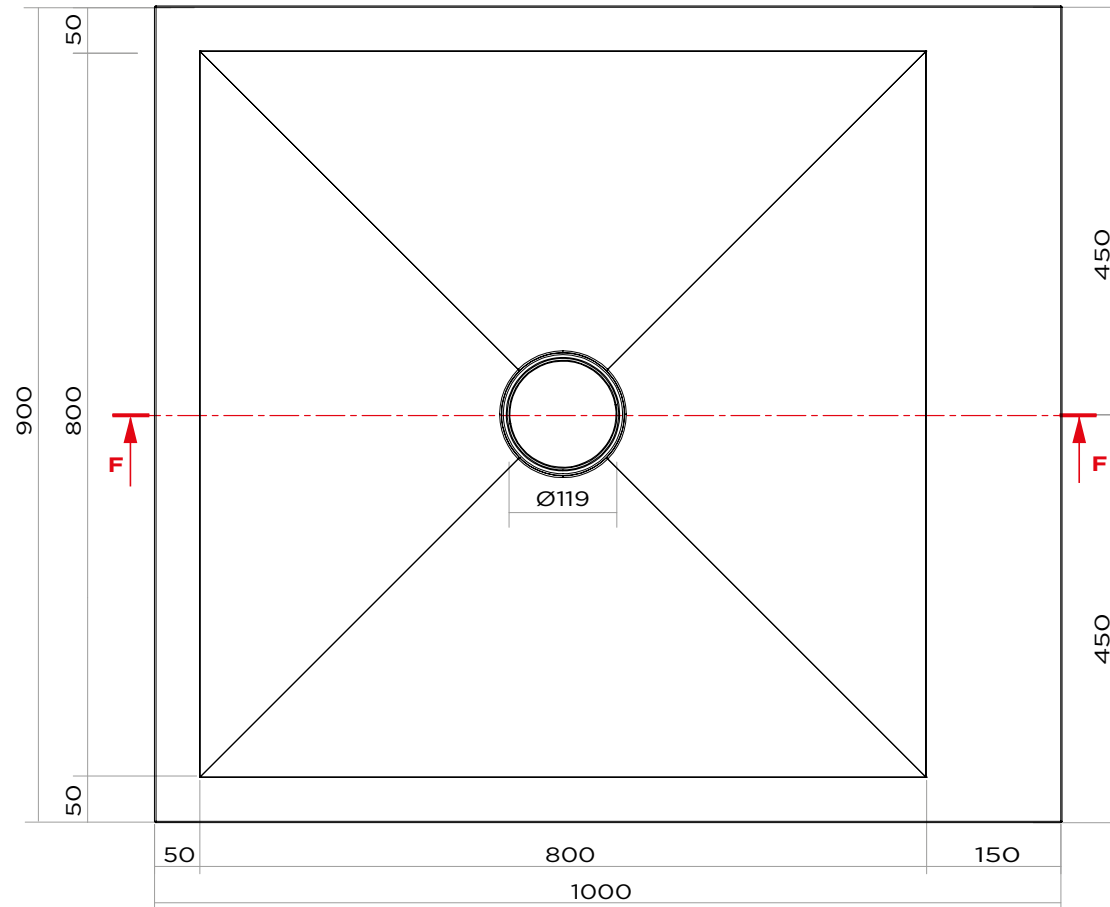

SILK

80 x 210

IBRA
SHOWERS

ARTICOLO | ITEM

D428

PESO | WEIGHT

45,3 kg

MATERIALE | MATERIAL

Tekor (Solid Surface)

DIMENSIONI | DIMENSIONS

H 2,5 x 80 x 210 cm

SILK

90 x 90

IBRA
SHOWERS

ARTICOLO | ITEM

D429

PESO | WEIGHT

22,2 kg

MATERIALE | MATERIAL

Tekor (Solid Surface)

DIMENSIONI | DIMENSIONS

H 2,5 x 90 x 90 cm

SILK

90 x 100

IBRA
SHOWERS

ARTICOLO | ITEM

D430

PESO | WEIGHT

24,6 kg

MATERIALE | MATERIAL

Tekor (Solid Surface)

DIMENSIONI | DIMENSIONS