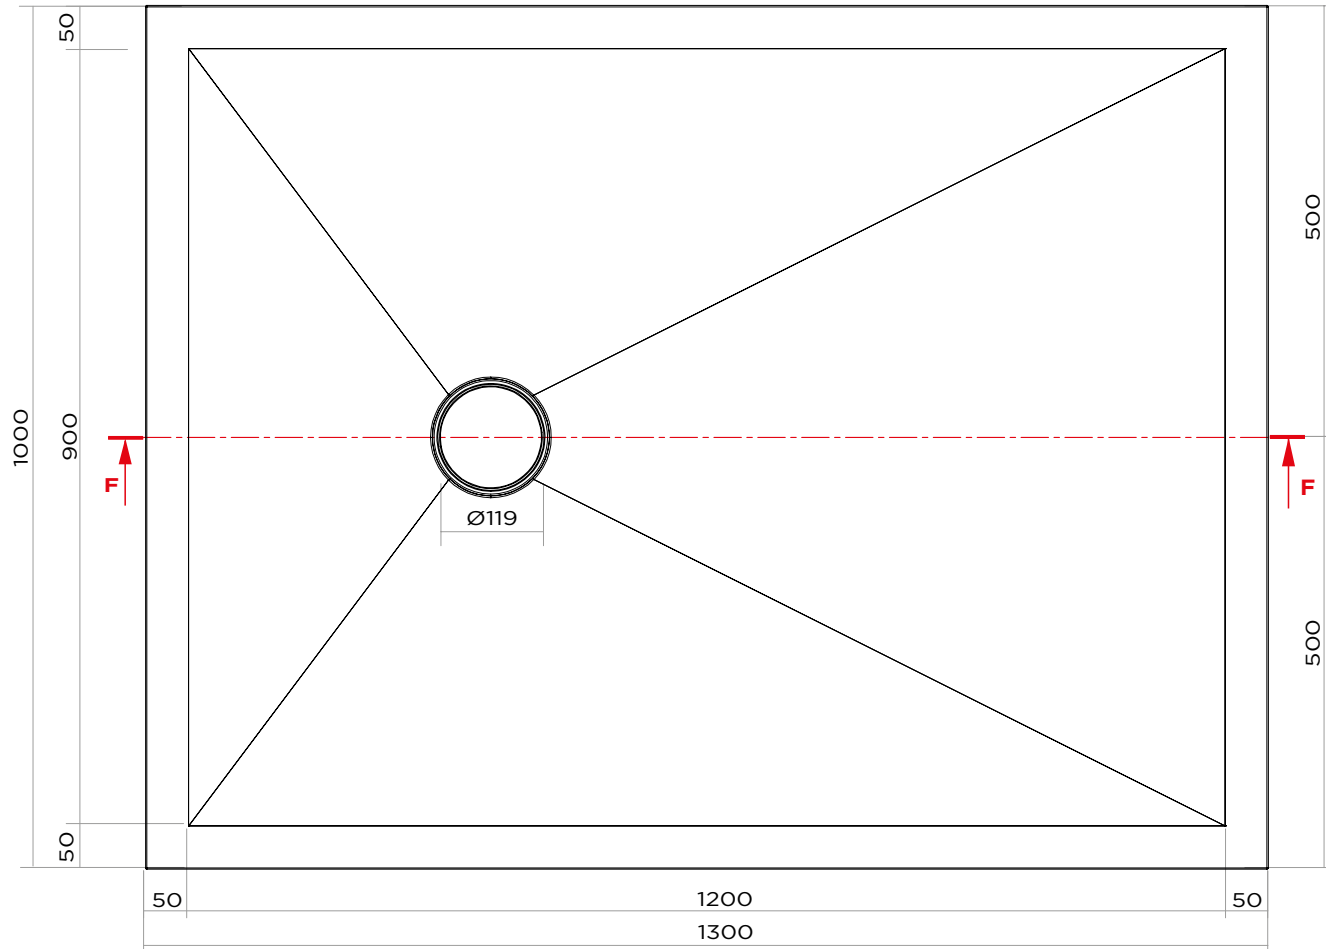

DIMENSIONI | DIMENSIONS

H 2,5 x 100 x 100 cm

SILK

100 x 110

IBRA
SHOWERS

ARTICOLO | ITEM

D443

PESO | WEIGHT

29,4 kg

MATERIALE | MATERIAL

Tekor (Solid Surface)

DIMENSIONI | DIMENSIONS

H 2,5 x 100 x 110 cm

SILK

100 x 130

IBRA
SHOWERS

ARTICOLO | ITEM

D445

PESO | WEIGHT

34,4 kg

MATERIALE | MATERIAL

Tekor (Solid Surface)

DIMENSIONI | DIMENSIONS

H 2,5 x 100 x 130 cm

51,7 kg

MATERIALE | MATERIAL

Tekor (Solid Surface)

DIMENSIONI | DIMENSIONS

H 2,5 x 100 x 200 cm

SILK

100 x 210

	ARTICOLO ITEM	PESO WEIGHT	MATERIALE MATERIAL	DIMENSIONI DIMENSIONS
	D453	54,4 kg	Tekor (Solid Surface)	H 2,5 x 100 x 210 cm