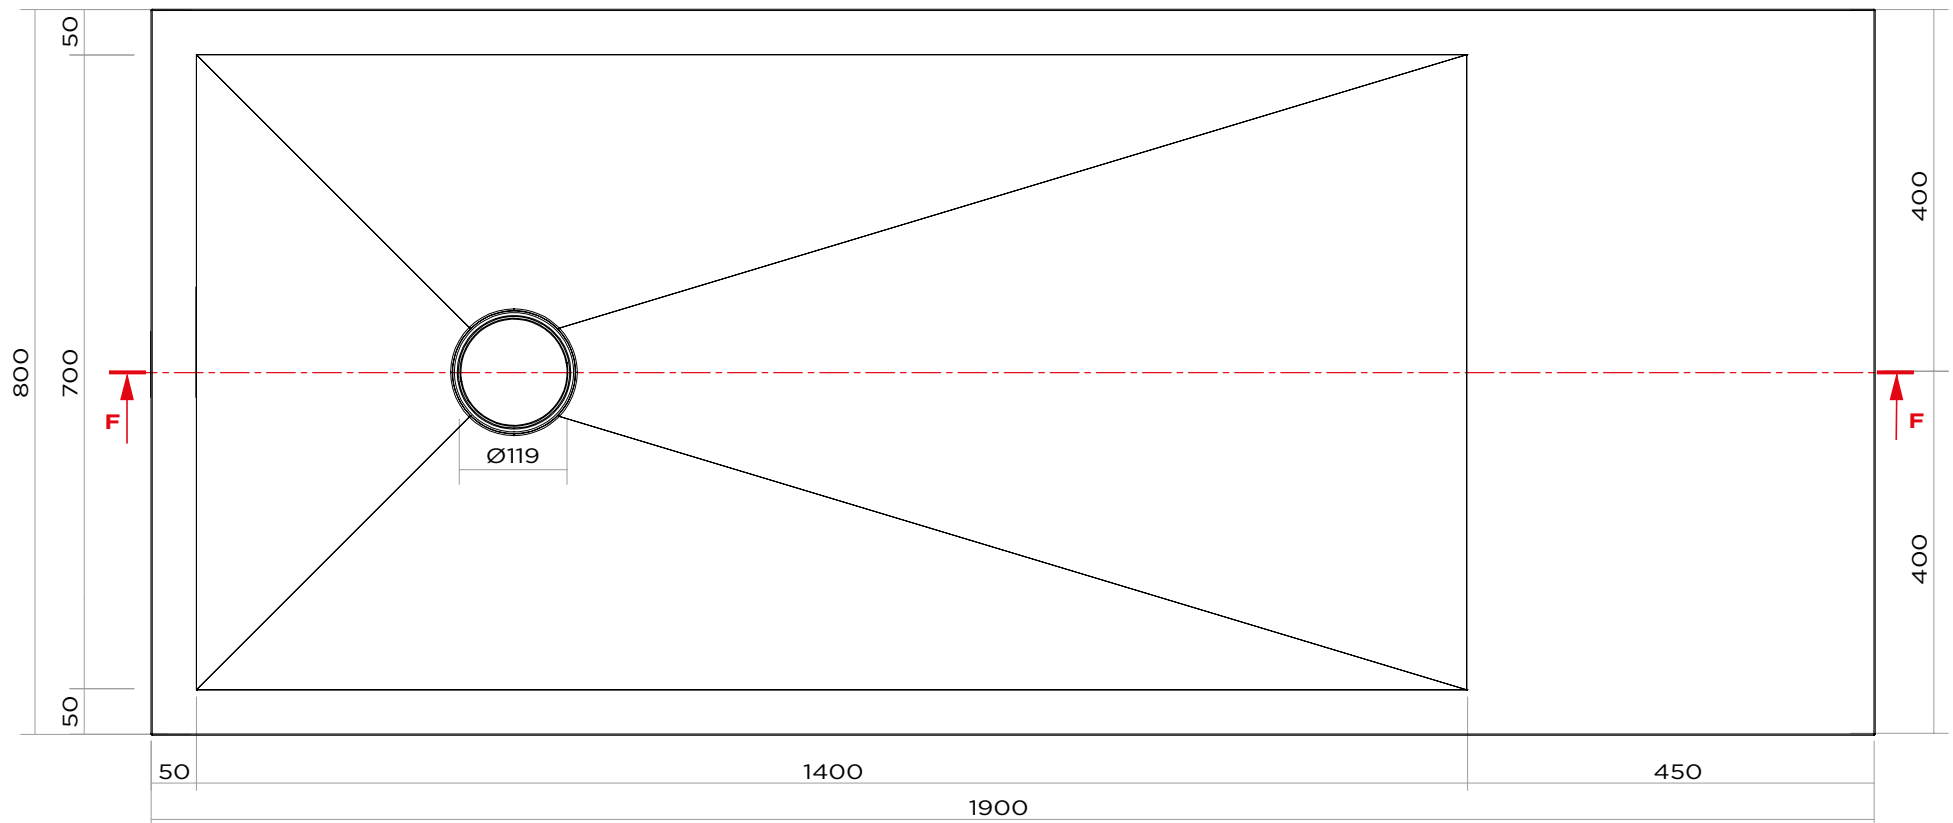

D424

PESO | WEIGHT

36,9 kg

MATERIALE | MATERIAL

Tekor (Solid Surface)

DIMENSIONI | DIMENSIONS

H 2,5 x 80 x 170 cm

SILK

80 x 180

IBRA
SHOWERS

ARTICOLO | ITEM

D425

PESO | WEIGHT

39 kg

MATERIALE | MATERIAL

Tekor (Solid Surface)

DIMENSIONI | DIMENSIONS

H 2,5 x 80 x 180 cm

SILK

80 x 190

IBRA
SHOWERS

ARTICOLO | ITEM

D426

PESO | WEIGHT

40 kg

MATERIALE | MATERIAL

Tekor (Solid Surface)

DIMENSIONI | DIMENSIONS

H 2,5 x 80 x 190 cm

SILK

80 x 200

IBRA
SHOWERS