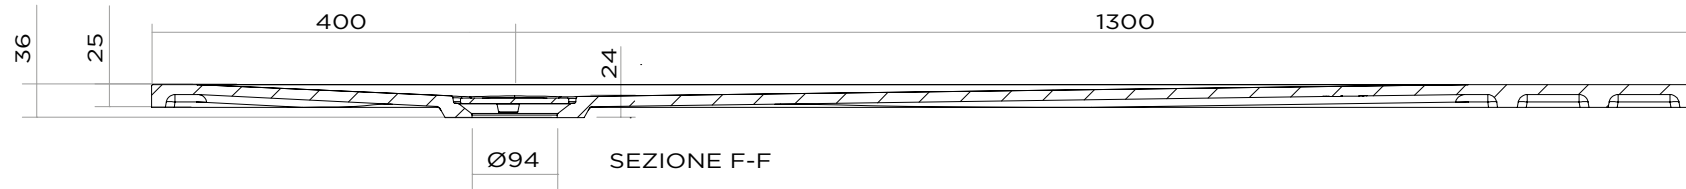

H 2,5 x 80 x 150 cm

SILK

80 x 160

IBRA
SHOWERS

ARTICOLO | ITEM

D423

PESO | WEIGHT

34,7 kg

MATERIALE | MATERIAL

Tekor (Solid Surface)

DIMENSIONI | DIMENSIONS

H 2,5 x 80 x 160 cm

SILK

80 x 170

IBRA
SHOWERS

ARTICOLO | ITEM