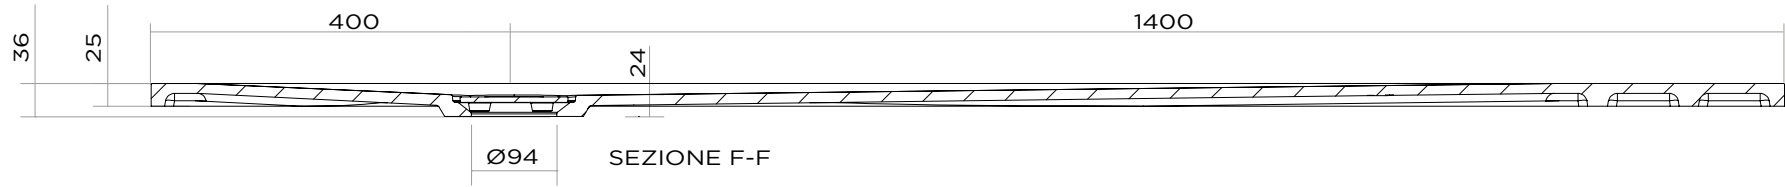

SILK

90 x 180

IBRA
SHOWERS

ARTICOLO | ITEM

D438

PESO | WEIGHT

42,9 kg

MATERIALE | MATERIAL

Tekor (Solid Surface)

DIMENSIONI | DIMENSIONS

H 2,5 x 90 x 180 cm