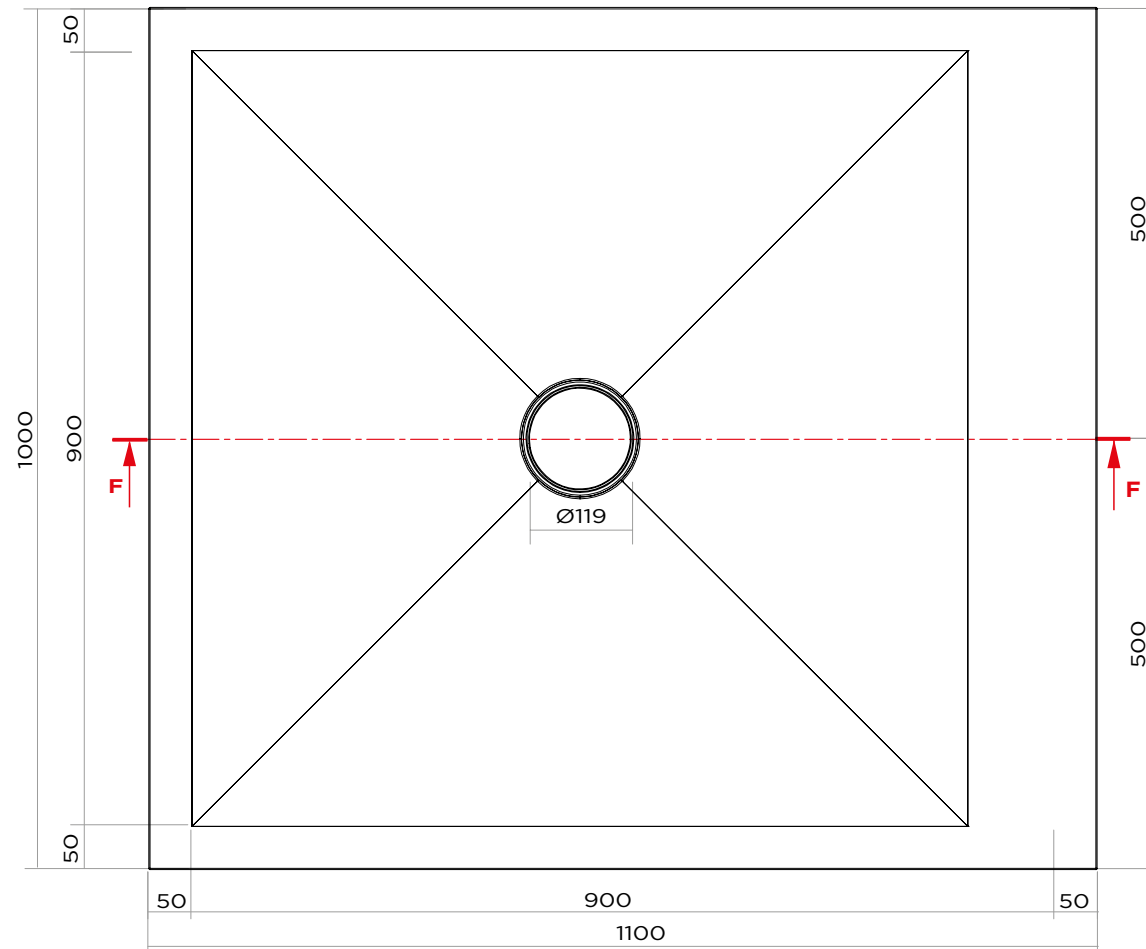

D441

PESO | WEIGHT

49,9 kg

MATERIALE | MATERIAL

Tekor (Solid Surface)

DIMENSIONI | DIMENSIONS

H 2,5 x 90 x 210 cm

SILK

100 x 100

IBRA
SHOWERS

ARTICOLO | ITEM

D442

PESO | WEIGHT

26,8 kg

MATERIALE | MATERIAL

Tekor (Solid Surface)

DIMENSIONI | DIMENSIONS

H 2,5 x 100 x 100 cm

SILK

100 x 110

IBRA
SHOWERS

ARTICOLO | ITEM

D443

PESO | WEIGHT

29,4 kg

MATERIALE | MATERIAL

Tekor (Solid Surface)

DIMENSIONI | DIMENSIONS

H 2,5 x 100 x 110 cm

SILK

100 x 130

IBRA
SHOWERS