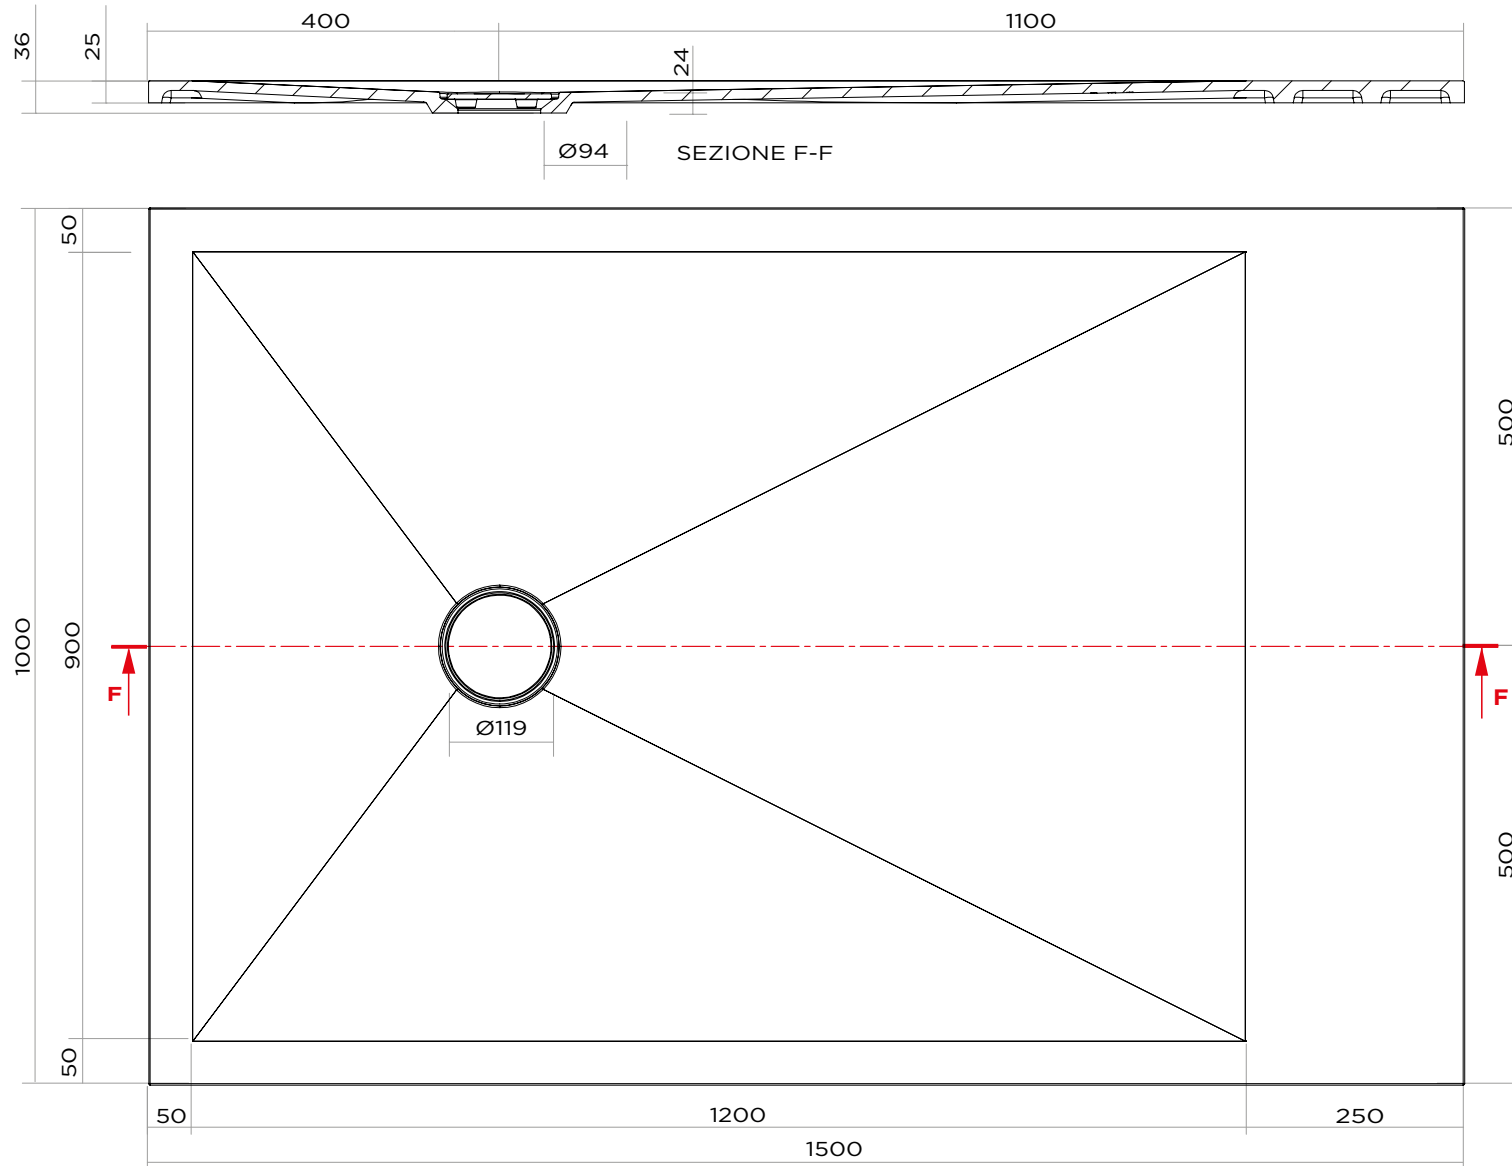

29,4 kg

MATERIALE | MATERIAL

Tekor (Solid Surface)

DIMENSIONI | DIMENSIONS

H 2,5 x 100 x 110 cm

SILK

100 x 130

IBRA
SHOWERS

SILK

100 x 140

IBRA
SHOWERS

ARTICOLO | ITEM

D446

PESO | WEIGHT

37 kg

MATERIALE | MATERIAL

Tekor (Solid Surface)

DIMENSIONI | DIMENSIONS

H 2,5 x 100 x 140 cm

SILK

100 x 150

IBRA
SHOWERS

ARTICOLO | ITEM

D447

PESO | WEIGHT

39,7 kg

MATERIALE | MATERIAL

Tekor (Solid Surface)

DIMENSIONI | DIMENSIONS

H 2,5 x 100 x 150 cm

SILK

100 x 160