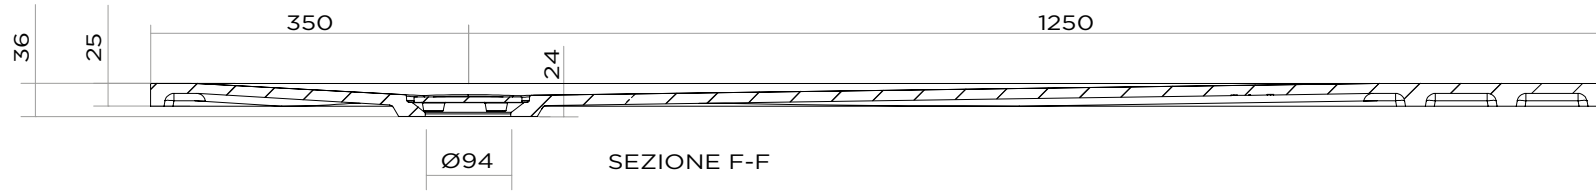

SILK

70 x 160

IBRA
SHOWERS

ARTICOLO | ITEM

D409

PESO | WEIGHT

31,2 kg

MATERIALE | MATERIAL

Tekor (Solid Surface)

DIMENSIONI | DIMENSIONS

H 2,5 x 70 x 160 cm