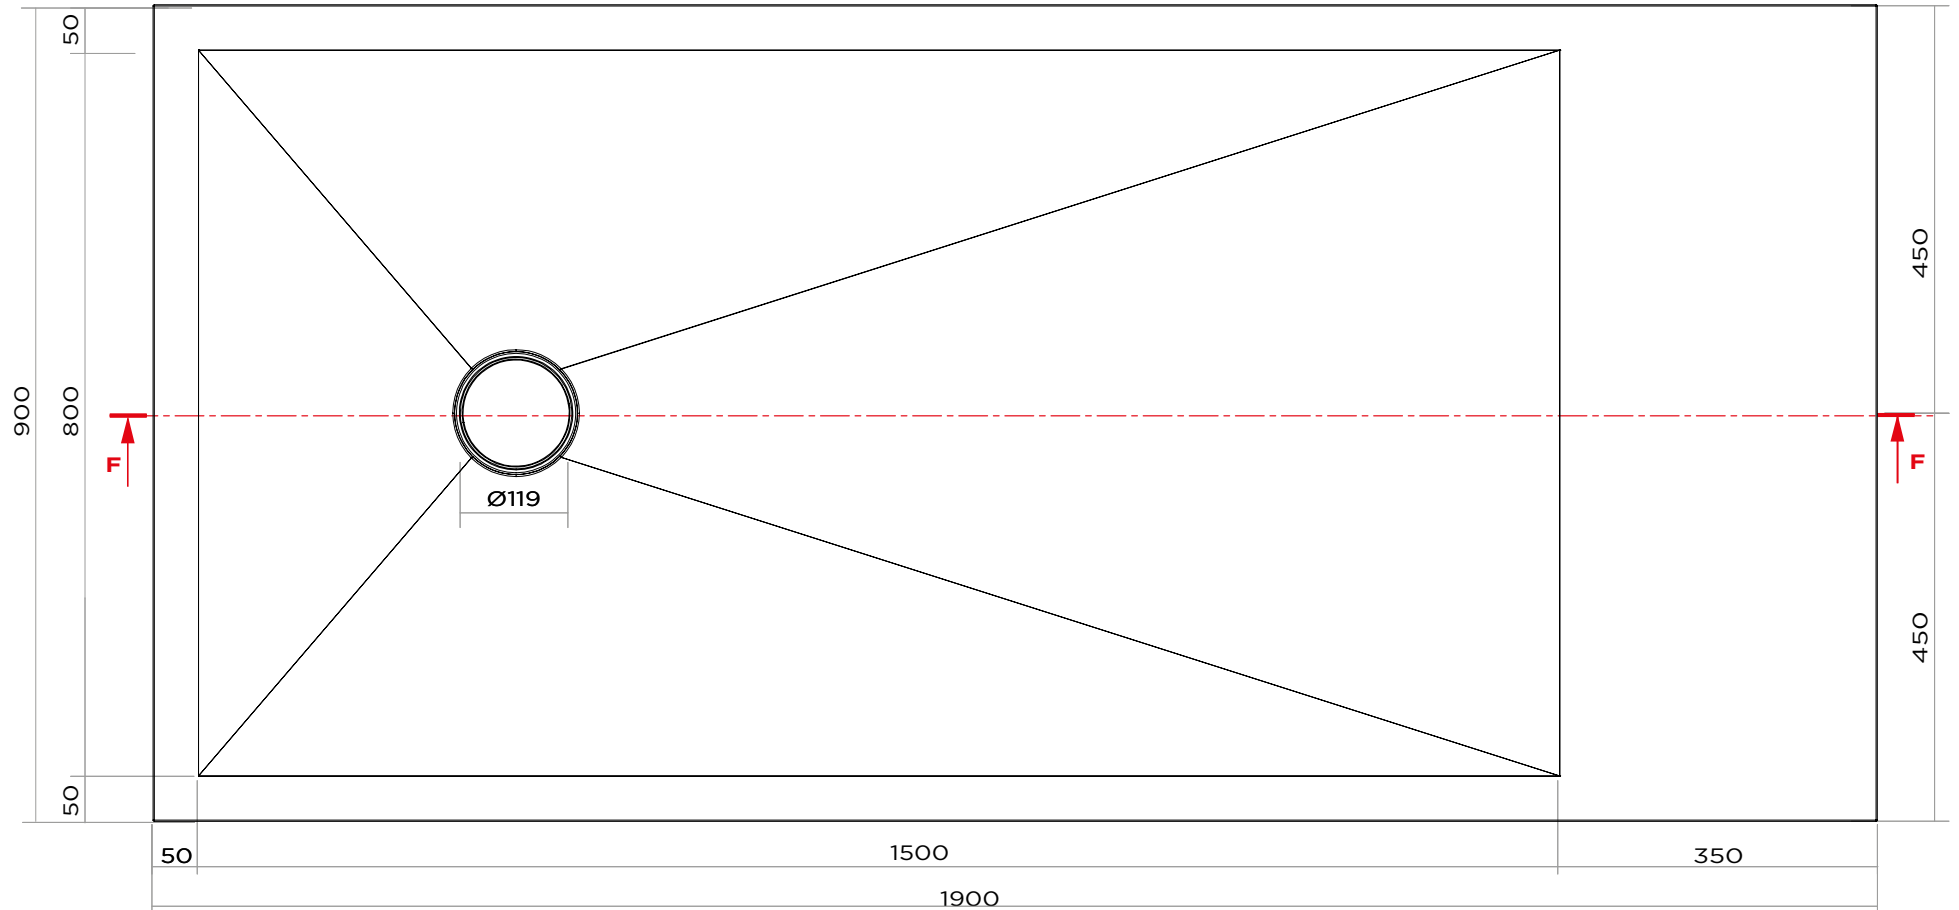

Tekor (Solid Surface)

DIMENSIONI | DIMENSIONS

H 2,5 x 90 x 170 cm

SILK

90 x 180

IBRA
SHOWERS

ARTICOLO | ITEM

D438

PESO | WEIGHT

42,9 kg

MATERIALE | MATERIAL

Tekor (Solid Surface)

DIMENSIONI | DIMENSIONS

H 2,5 x 90 x 180 cm

SILK

90 x 190

IBRA
SHOWERS

ARTICOLO | ITEM

D439

PESO | WEIGHT

45,2 kg

MATERIALE | MATERIAL

Tekor (Solid Surface)

DIMENSIONI | DIMENSIONS

H 2,5 x 90 x 190 cm

SILK

90 x 200

IBRA
SHOWERS

ARTICOLO | ITEM

D440

PESO | WEIGHT

47,6 kg