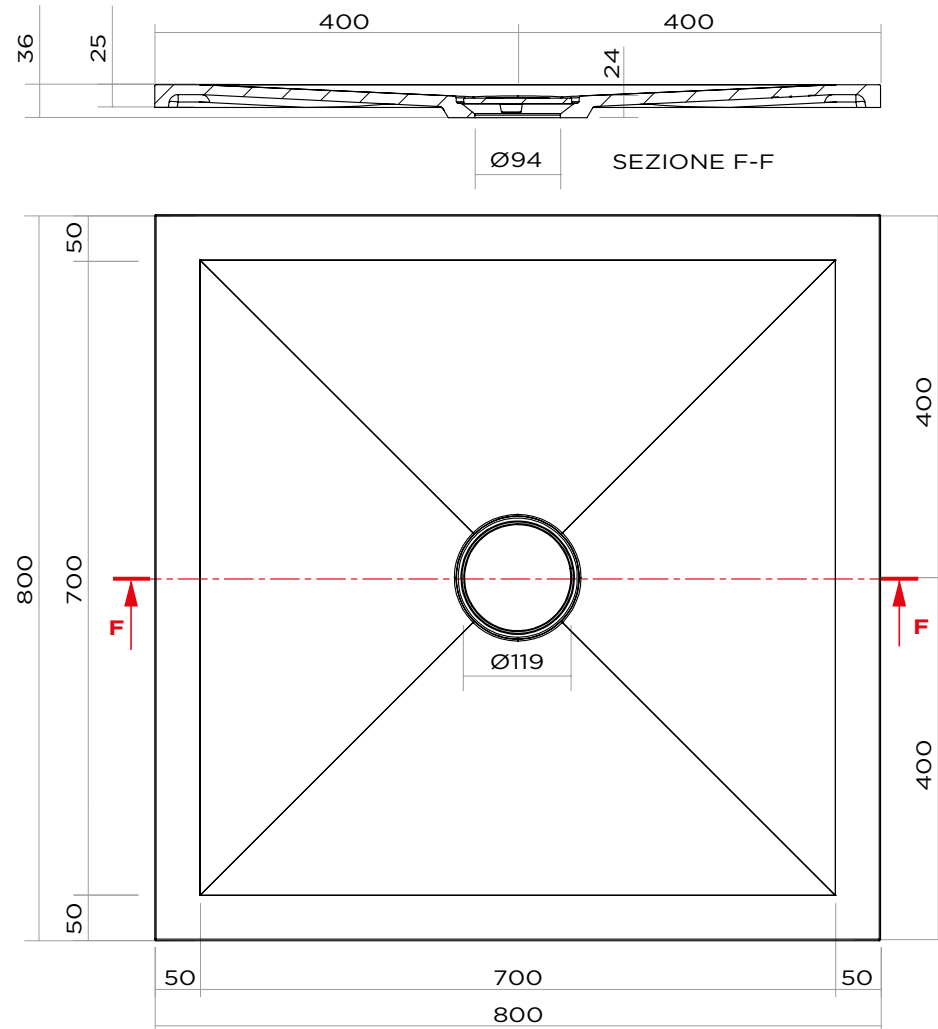

SILK

80 x 80

IBRA
SHOWERS

ARTICOLO | ITEM

D415

PESO | WEIGHT

18,2 kg

MATERIALE | MATERIAL

Tekor (Solid Surface)

DIMENSIONI | DIMENSIONS

H 2,5 x 80 x 80 cm