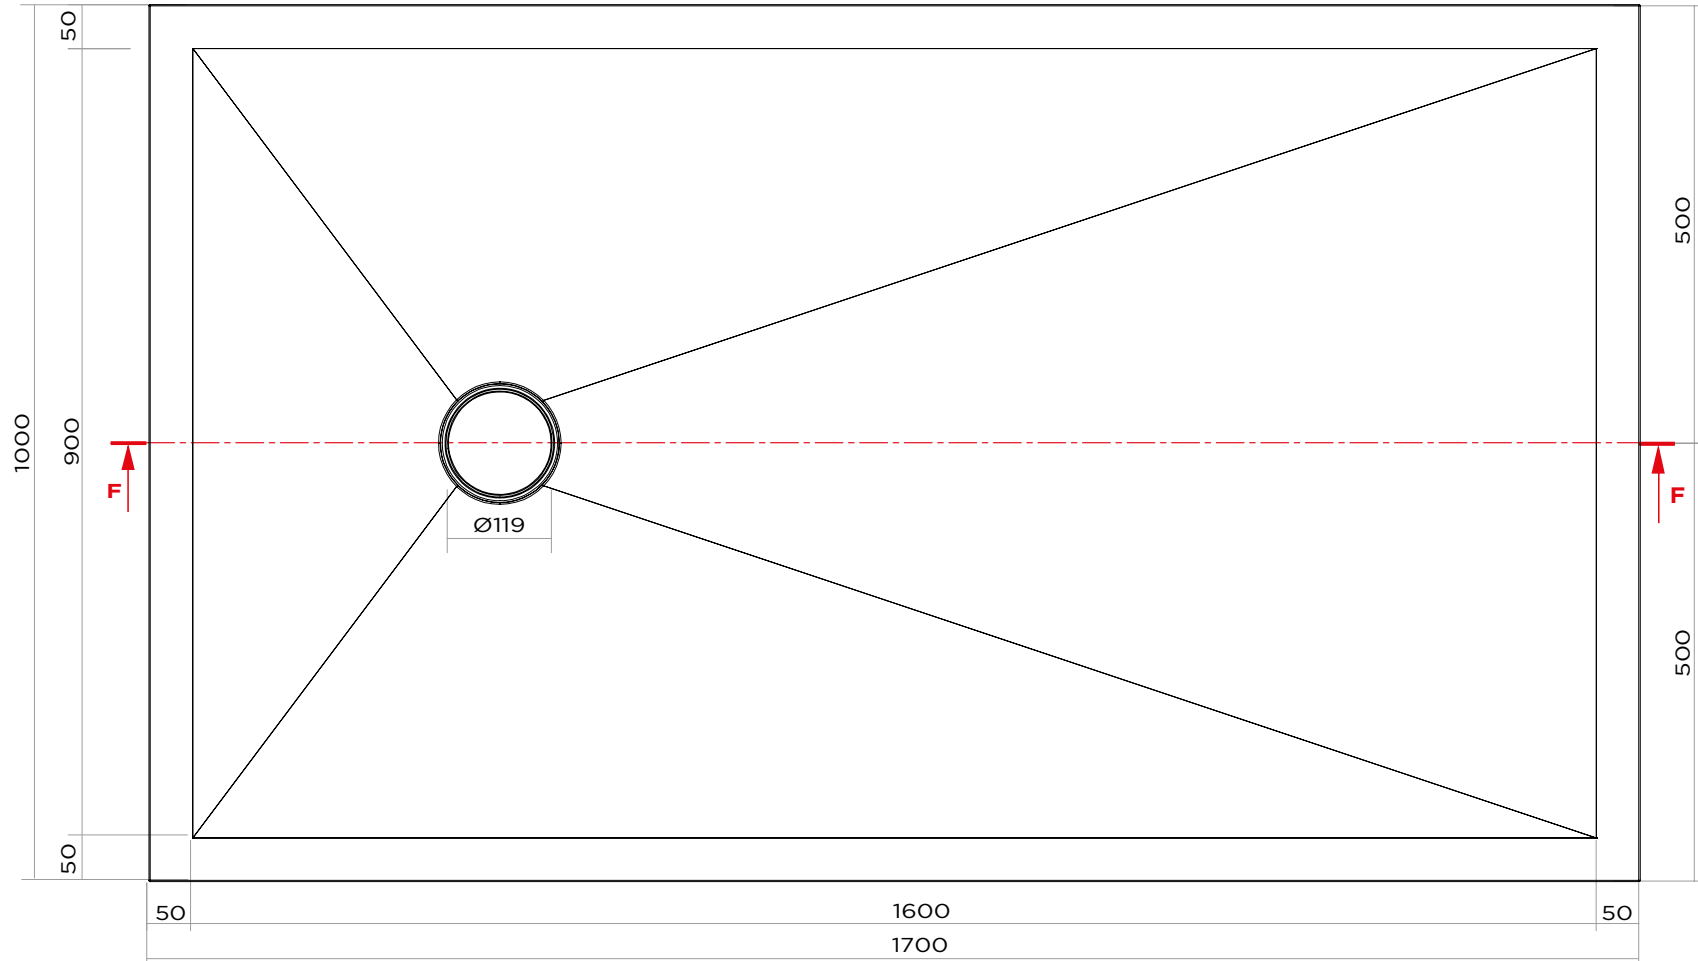

PESO | WEIGHT

39,7 kg

MATERIALE | MATERIAL

Tekor (Solid Surface)

DIMENSIONI | DIMENSIONS

H 2,5 x 100 x 150 cm

SILK

100 x 160

IBRA
SHOWERS

ARTICOLO | ITEM

D448

PESO | WEIGHT

42 kg

MATERIALE | MATERIAL

Tekor (Solid Surface)

DIMENSIONI | DIMENSIONS

H 2,5 x 100 x 160 cm

SILK

100 x 170

IBRA
SHOWERS

ARTICOLO | ITEM

D449

PESO | WEIGHT

44,2 kg