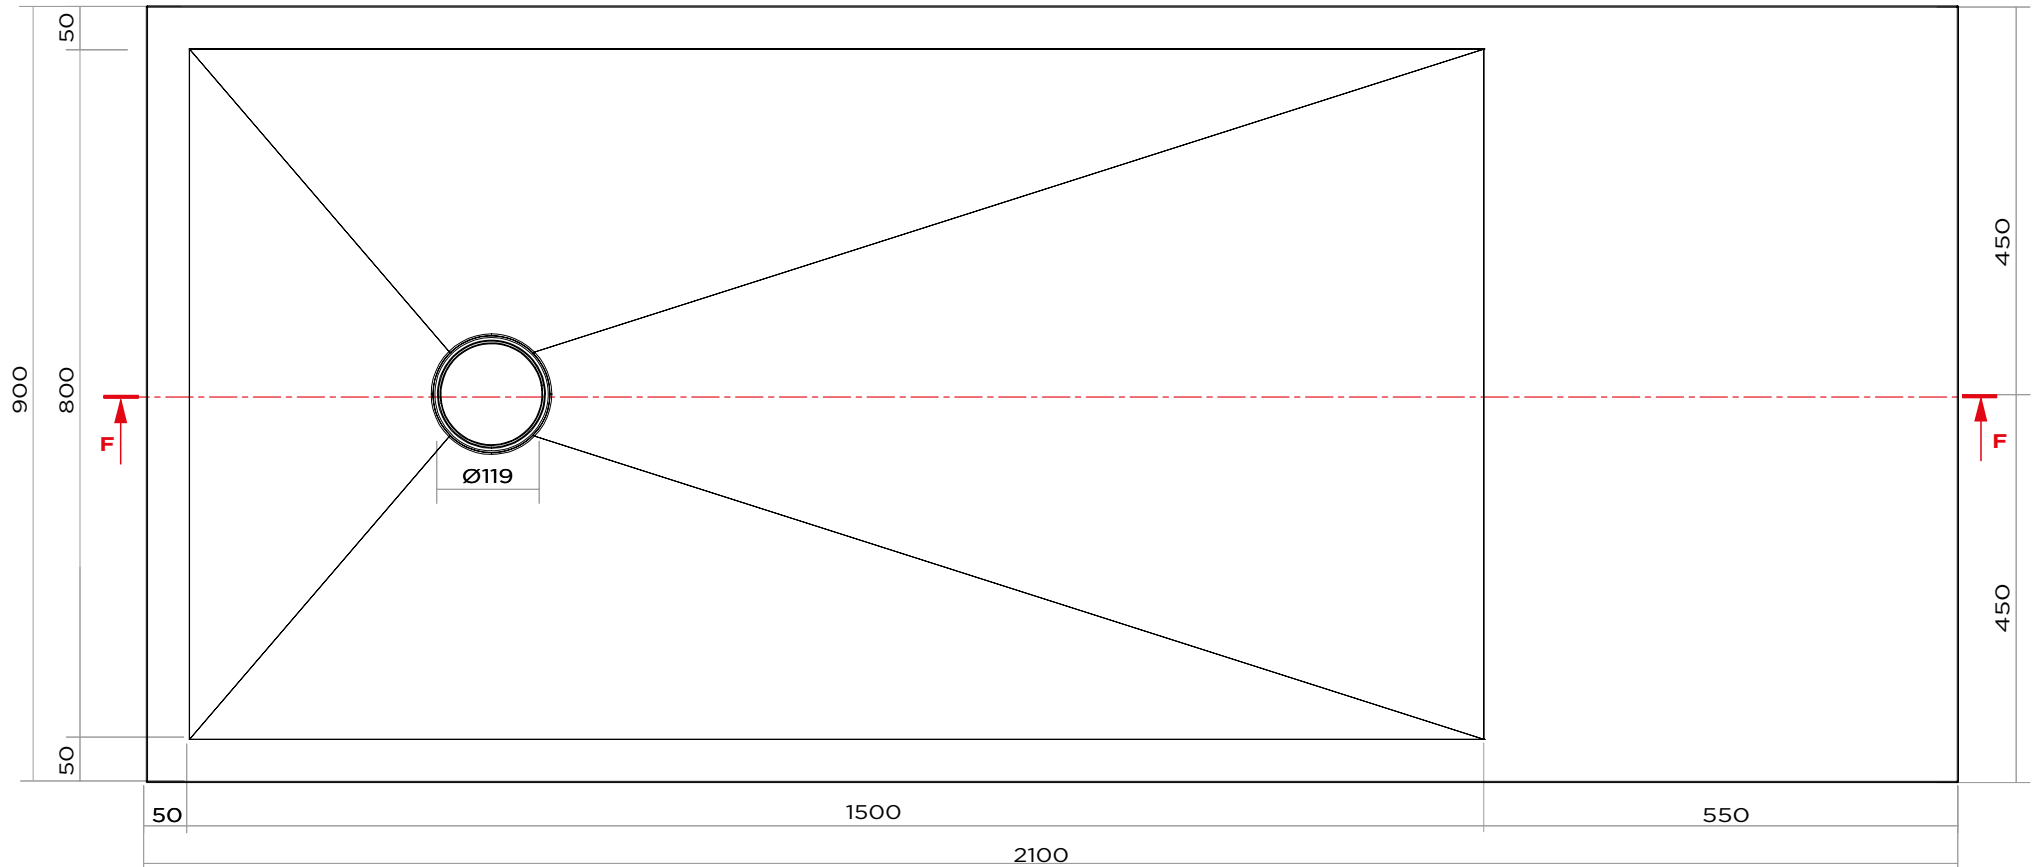

H 2,5 x 90 x 190 cm

SILK

90 x 200

IBRA
SHOWERS

ARTICOLO | ITEM

D440

PESO | WEIGHT

47,6 kg

MATERIALE | MATERIAL

Tekor (Solid Surface)

DIMENSIONI | DIMENSIONS

H 2,5 x 90 x 200 cm

SILK

90 x 210

IBRA
SHOWERS

ARTICOLO | ITEM

D441

PESO | WEIGHT

49,9 kg

MATERIALE | MATERIAL

Tekor (Solid Surface)

DIMENSIONI | DIMENSIONS

H 2,5 x 90 x 210 cm

SILK

51,7 kg

MATERIALE | MATERIAL

Tekor (Solid Surface)

DIMENSIONI | DIMENSIONS

H 2,5 x 100 x 200 cm

SILK

100 x 210

	ARTICOLO ITEM	PESO WEIGHT	MATERIALE MATERIAL	DIMENSIONI DIMENSIONS
	D453	54,4 kg	Tekor (Solid Surface)	H 2,5 x 100 x 210 cm