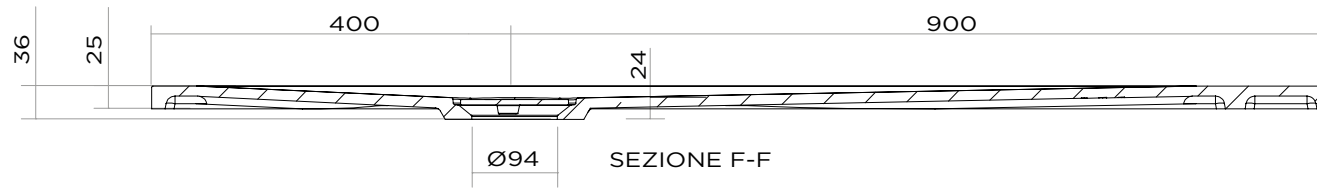

H 2,5 x 90 x 100 cm

SILK

90 x 110

IBRA
SHOWERS

ARTICOLO | ITEM

D431

PESO | WEIGHT

26,9 kg

MATERIALE | MATERIAL

Tekor (Solid Surface)

DIMENSIONI | DIMENSIONS

H 2,5 x 90 x 110 cm

SILK

90 x 130

IBRA
SHOWERS

ARTICOLO | ITEM