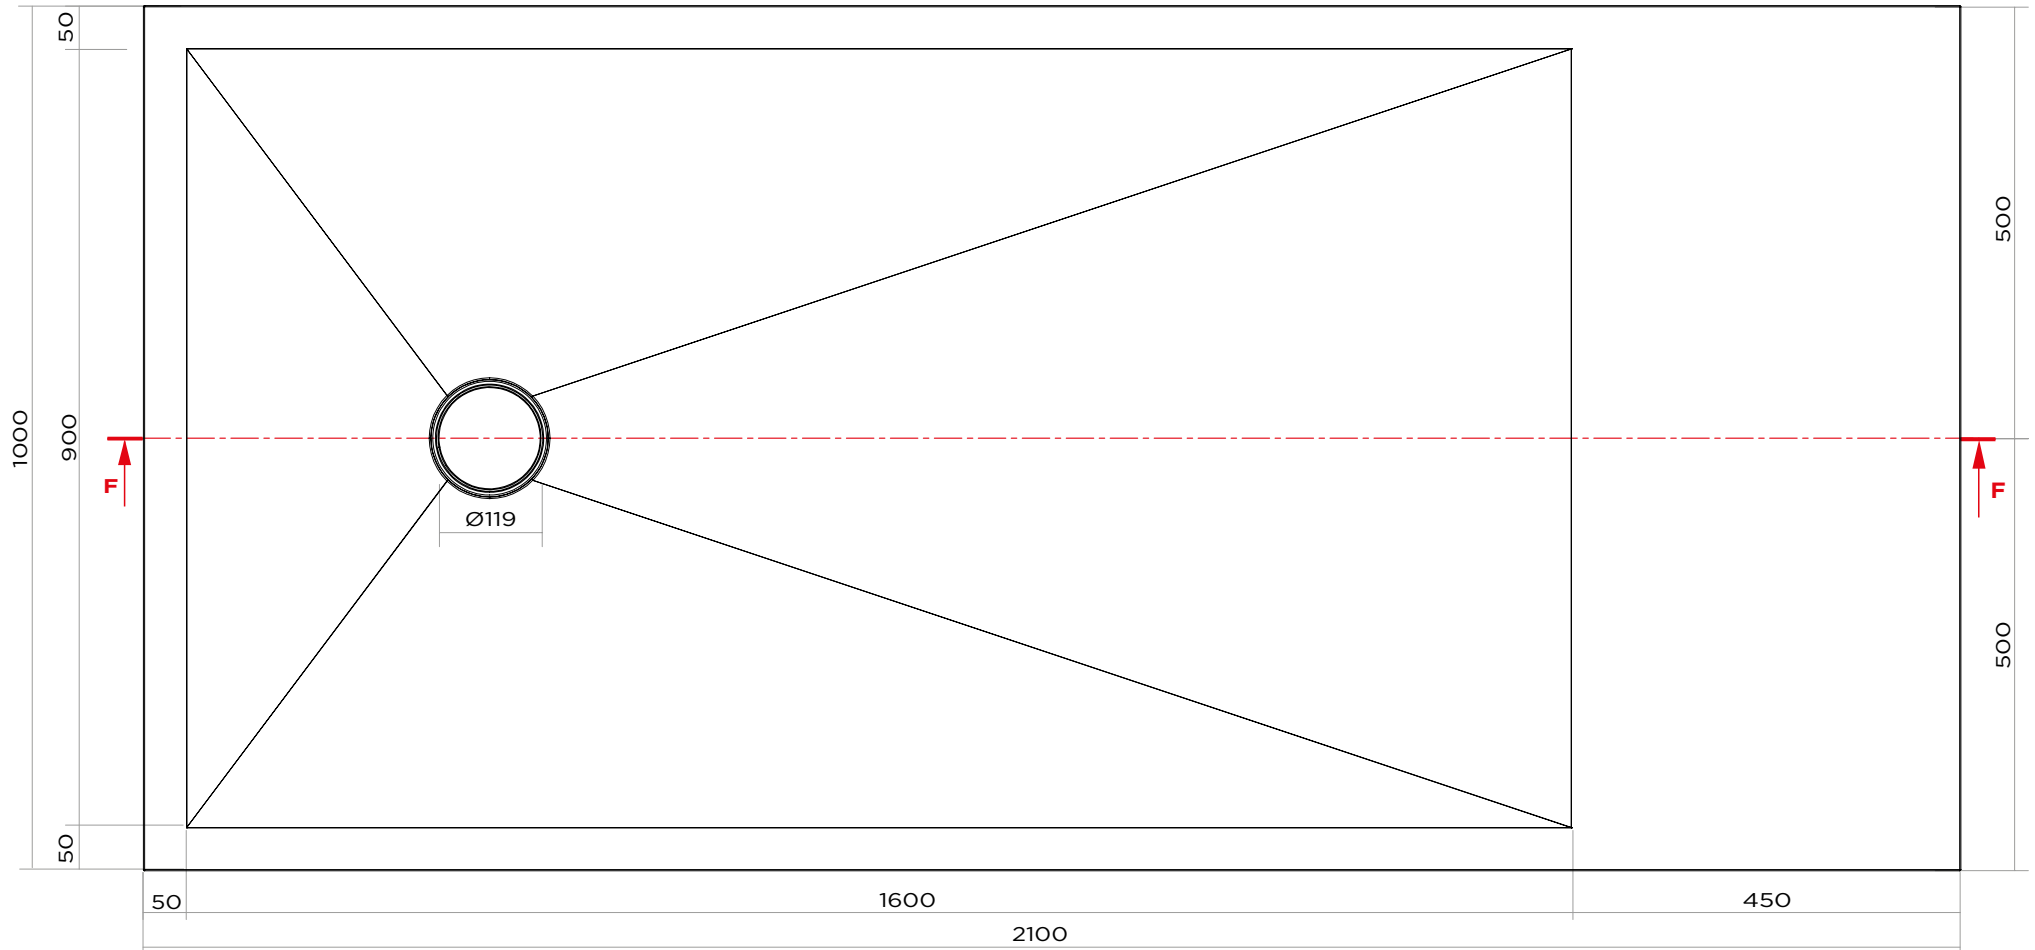

DIMENSIONI | DIMENSIONS

H 2,5 x 100 x 190 cm

SILK

100 x 200

IBRA
SHOWERS

ARTICOLO | ITEM

D452

PESO | WEIGHT

51,7 kg

MATERIALE | MATERIAL

Tekor (Solid Surface)

DIMENSIONI | DIMENSIONS

H 2,5 x 100 x 200 cm

SILK

100 x 210

	ARTICOLO ITEM	PESO WEIGHT	MATERIALE MATERIAL	DIMENSIONI DIMENSIONS
	D453	54,4 kg	Tekor (Solid Surface)	H 2,5 x 100 x 210 cm