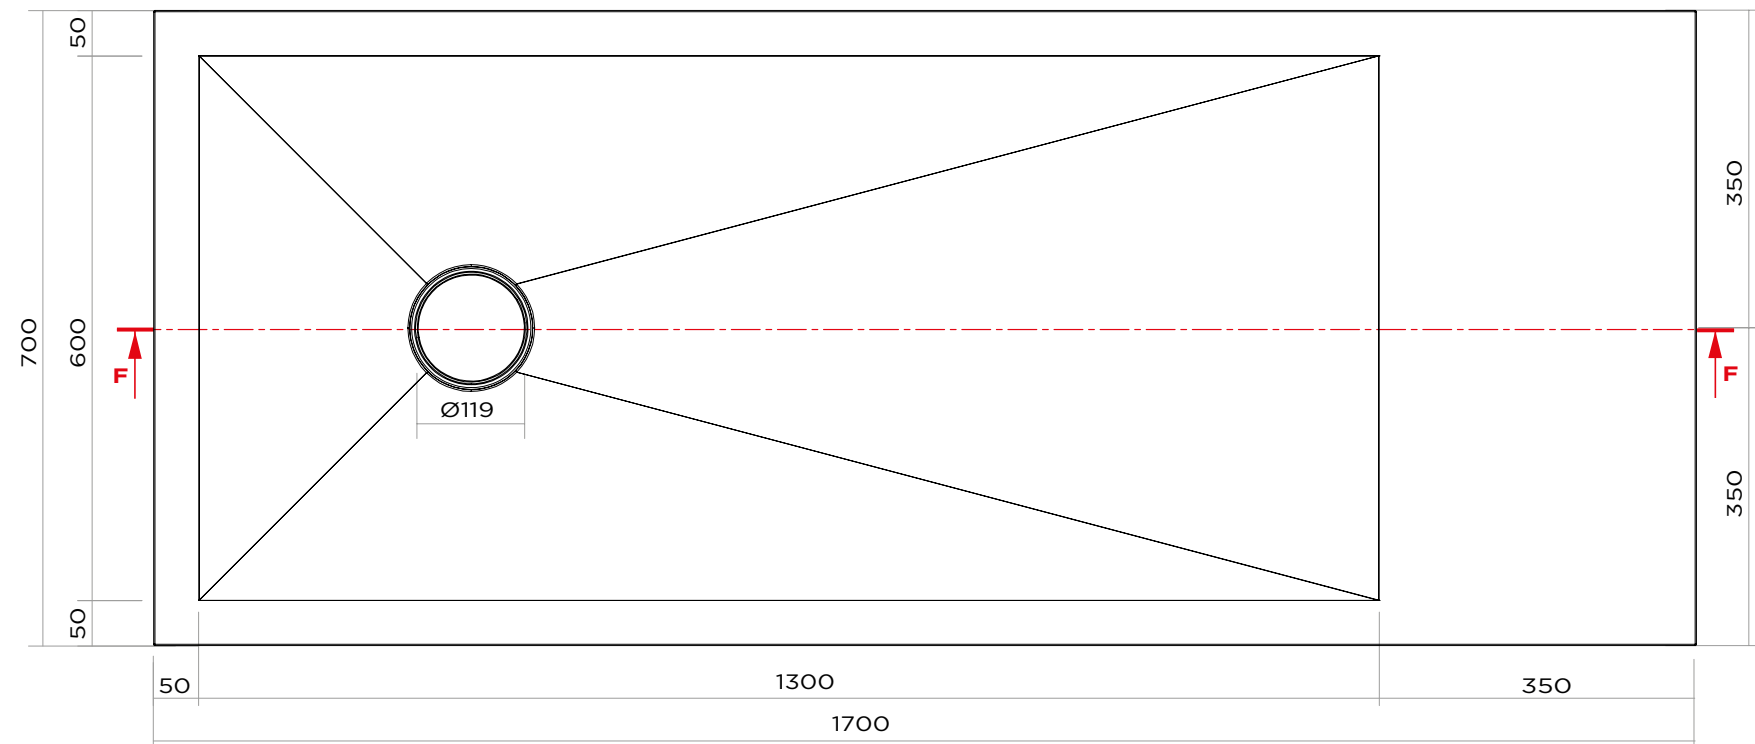

ARTICOLO | ITEM

D408

PESO | WEIGHT

29,4 kg

MATERIALE | MATERIAL

Tekor (Solid Surface)

DIMENSIONI | DIMENSIONS

H 2,5 x 70 x 150 cm

SILK

70 x 160

IBRA
SHOWERS

ARTICOLO | ITEM

D409

PESO | WEIGHT

31,2 kg

MATERIALE | MATERIAL

Tekor (Solid Surface)

DIMENSIONI | DIMENSIONS

H 2,5 x 70 x 160 cm

SILK

70 x 170

IBRA
SHOWERS

ARTICOLO | ITEM

D410

PESO | WEIGHT

33,2 kg

MATERIALE | MATERIAL

Tekor (Solid Surface)

DIMENSIONI | DIMENSIONS

H 2,5 x 70 x 170 cm

SILK

70 x 190