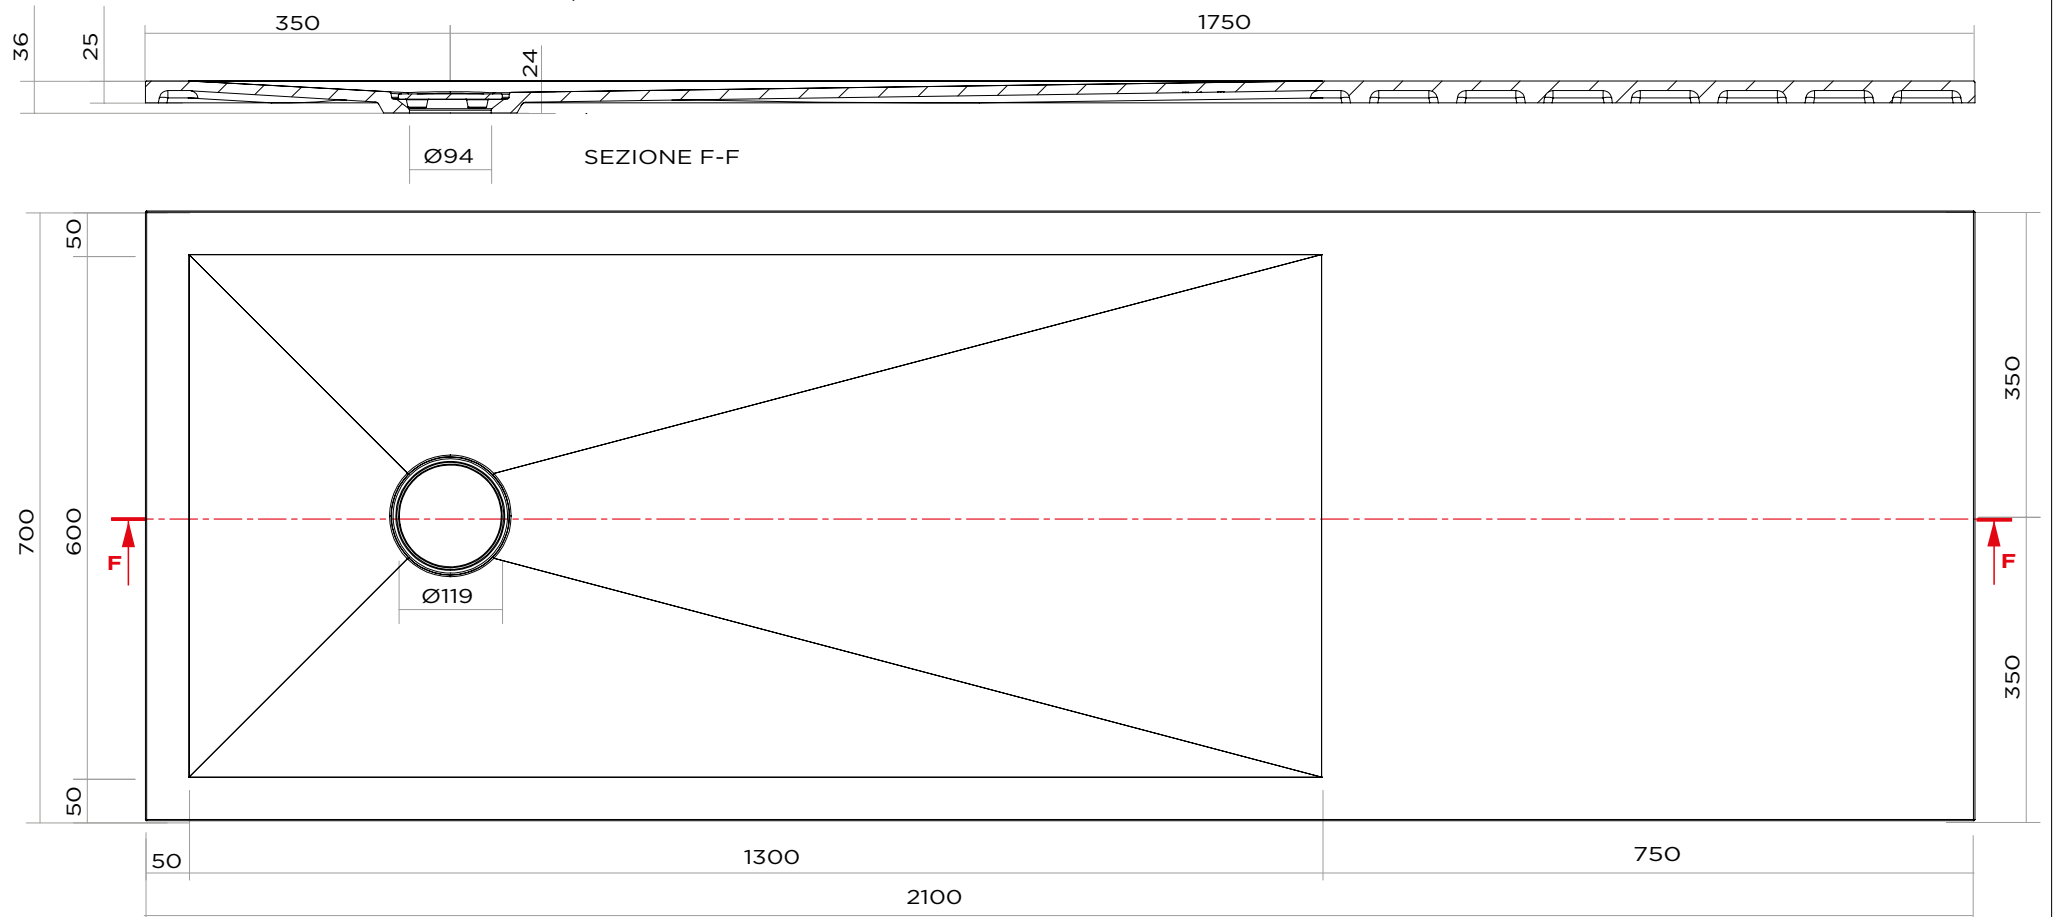

H 2,5 x 70 x 190 cm

SILK

70 x 200

IBRA
SHOWERS

ARTICOLO | ITEM

D413

PESO | WEIGHT

38,7 kg

MATERIALE | MATERIAL

Tekor (Solid Surface)

DIMENSIONI | DIMENSIONS

H 2,5 x 70 x 200 cm

SILK

70 x 210

IBRA
SHOWERS

ARTICOLO | ITEM

D414

PESO | WEIGHT

40,6 kg

MATERIALE | MATERIAL

Tekor (Solid Surface)

DIMENSIONI | DIMENSIONS

H 2,5 x 70 x 210 cm

SILK