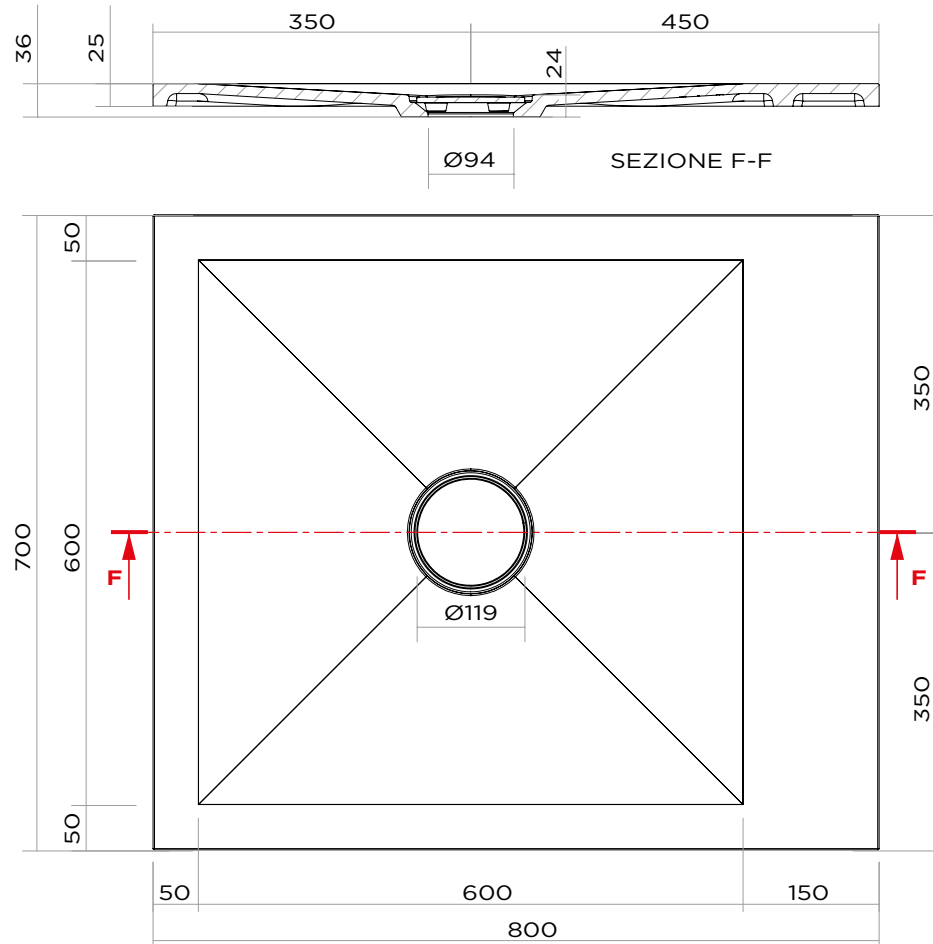

SILK

70 x 70

IBRA
SHOWERS

ARTICOLO | ITEM

D400

PESO | WEIGHT

13,2 kg

MATERIALE | MATERIAL

Tekor (Solid Surface)

DIMENSIONI | DIMENSIONS

H 2,5 x 70 x 70 cm

SILK

70 x 80

IBRA
SHOWERS

ARTICOLO | ITEM

D401

PESO | WEIGHT

15,2 kg

MATERIALE | MATERIAL

Tekor (Solid Surface)

DIMENSIONI | DIMENSIONS

H 2,5 x 70 x 80 cm

SILK

70 x 90

D405

PESO | WEIGHT

24,4 kg

MATERIALE | MATERIAL

Tekor (Solid Surface)

DIMENSIONI | DIMENSIONS

H 2,5 x 70 x 120 cm

SILK