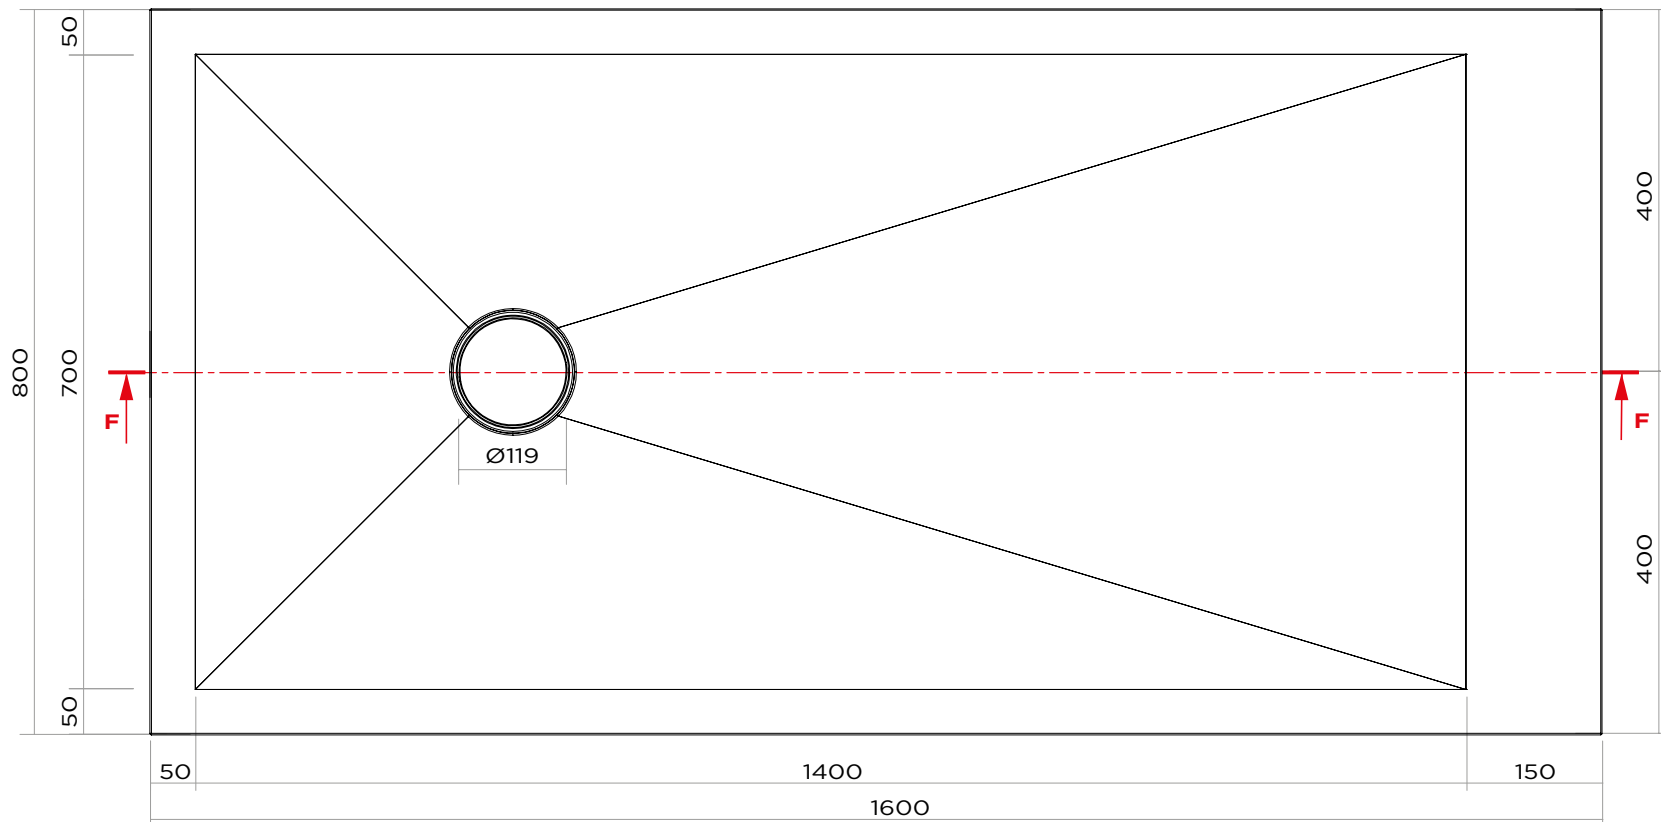

PESO | WEIGHT

30,5 kg

MATERIALE | MATERIAL

Tekor (Solid Surface)

DIMENSIONI | DIMENSIONS

H 2,5 x 80 x 140 cm

SILK

80 x 150

IBRA
SHOWERS

ARTICOLO | ITEM

D422

PESO | WEIGHT

32,7 kg

MATERIALE | MATERIAL

Tekor (Solid Surface)

DIMENSIONI | DIMENSIONS

H 2,5 x 80 x 150 cm

SILK

80 x 160

IBRA
SHOWERS

ARTICOLO | ITEM

D423

PESO | WEIGHT

34,7 kg