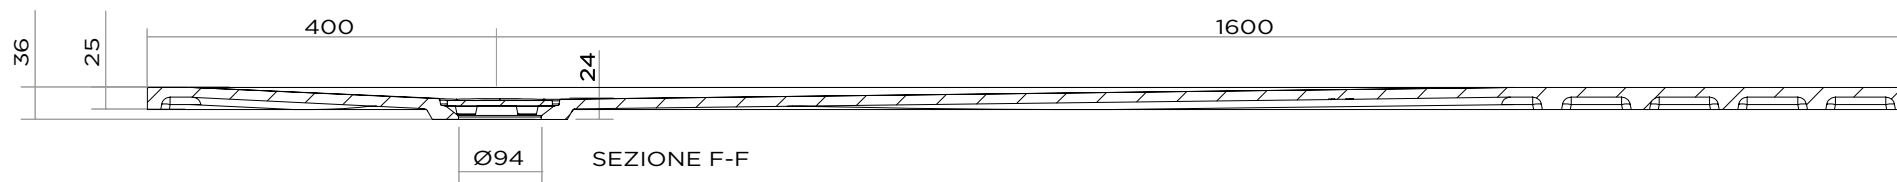

IBRA
SHOWERS

ARTICOLO | ITEM

D439

PESO | WEIGHT

45,2 kg

MATERIALE | MATERIAL

Tekor (Solid Surface)

DIMENSIONI | DIMENSIONS

H 2,5 x 90 x 190 cm

SILK

90 x 200

IBRA
SHOWERS

ARTICOLO | ITEM

D440

PESO | WEIGHT

47,6 kg