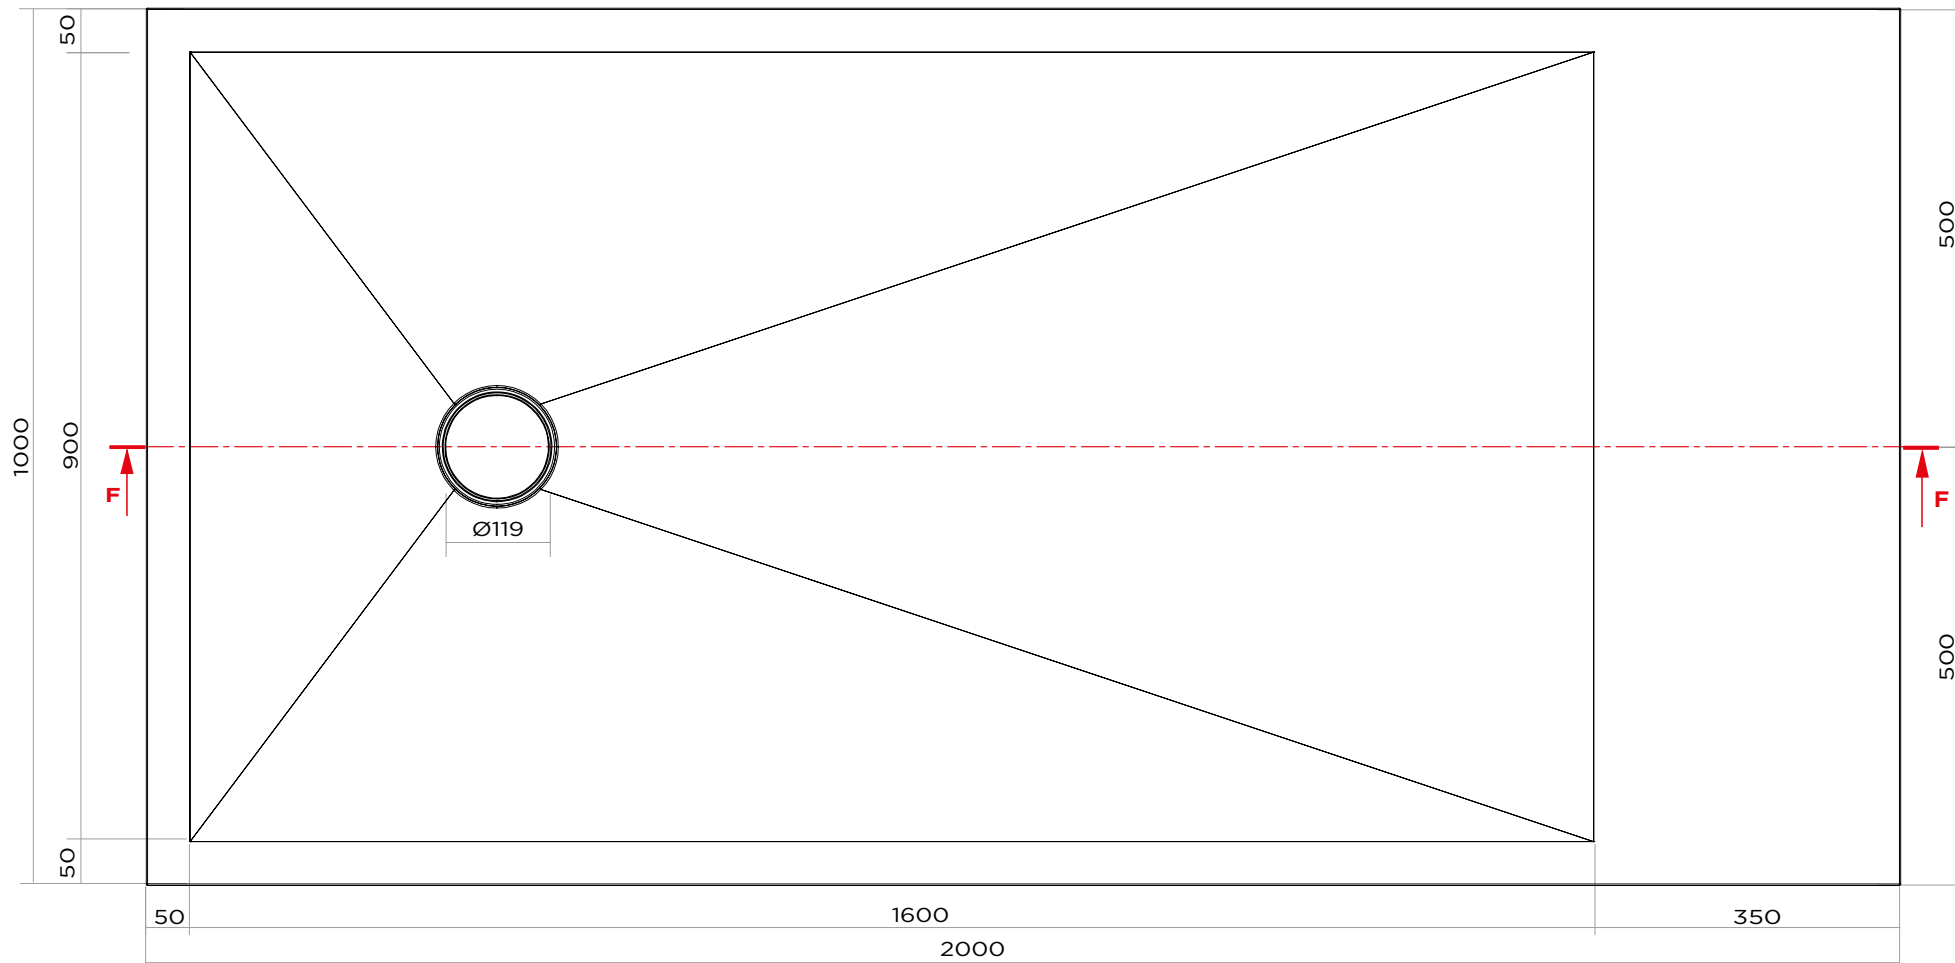

MATERIALE | MATERIAL

Tekor (Solid Surface)

DIMENSIONI | DIMENSIONS

H 2,5 x 100 x 170 cm

SILK

100 x 180

IBRA
SHOWERS

ARTICOLO | ITEM

100 x 190

IBRA
SHOWERS

ARTICOLO | ITEM

D451

PESO | WEIGHT

49,2 kg

MATERIALE | MATERIAL

Tekor (Solid Surface)

DIMENSIONI | DIMENSIONS

H 2,5 x 100 x 190 cm

SILK

100 x 200

IBRA
SHOWERS

ARTICOLO | ITEM

D452

PESO | WEIGHT

51,7 kg

MATERIALE | MATERIAL

Tekor (Solid Surface)

DIMENSIONI | DIMENSIONS

H 2,5 x 100 x 200 cm

SILK

100 x 210

	ARTICOLO ITEM	PESO WEIGHT	MATERIALE MATERIAL	DIMENSIONI DIMENSIONS
	D453	54,4 kg	Tekor (Solid Surface)	H 2,5 x 100 x 210 cm