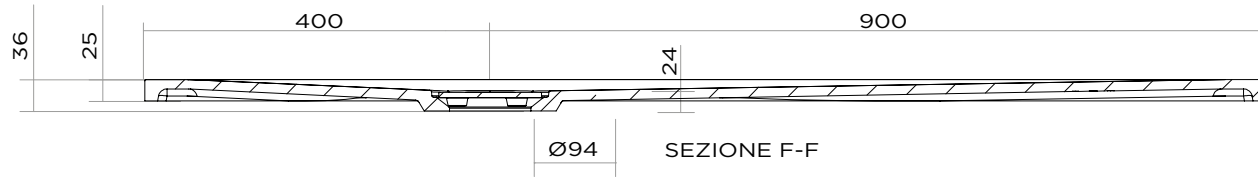

DIMENSIONI | DIMENSIONS

H 2,5 x 100 x 100 cm

SILK

100 x 110

IBRA
SHOWERS

ARTICOLO | ITEM

D443

PESO | WEIGHT

29,4 kg

MATERIALE | MATERIAL

Tekor (Solid Surface)

DIMENSIONI | DIMENSIONS

H 2,5 x 100 x 110 cm

SILK

100 x 130

IBRA
SHOWERS