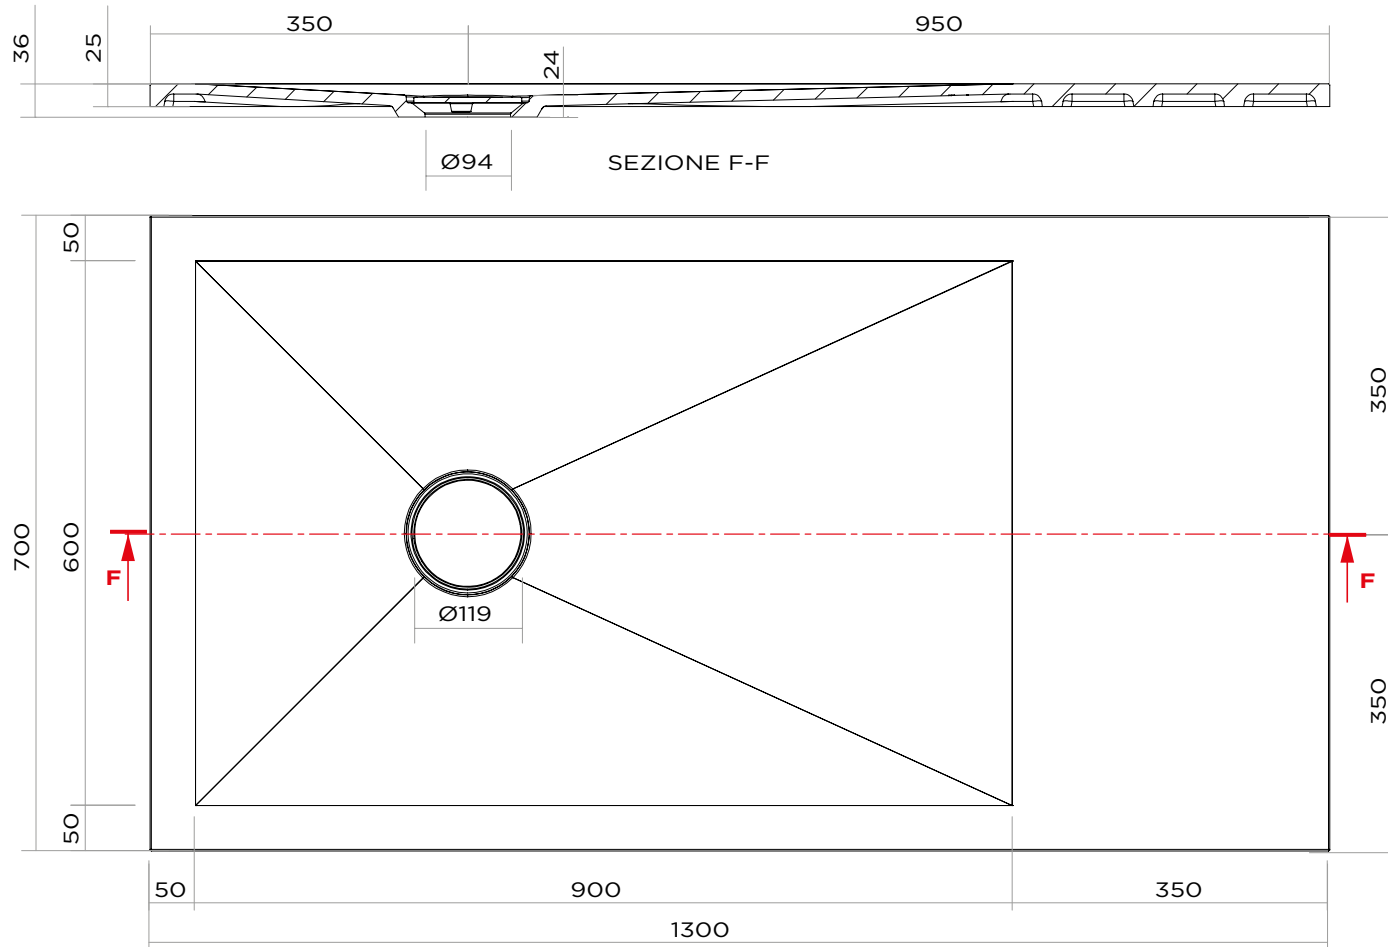

MATERIALE | MATERIAL

Tekor (Solid Surface)

DIMENSIONI | DIMENSIONS

H 2,5 x 70 x 110 cm

SILK

70 x 120

IBRA
SHOWERS

ARTICOLO | ITEM

D405

PESO | WEIGHT

24,4 kg

MATERIALE | MATERIAL

Tekor (Solid Surface)

DIMENSIONI | DIMENSIONS

H 2,5 x 70 x 120 cm

SILK

70 x 130

IBRA
SHOWERS

ARTICOLO | ITEM

D406

PESO | WEIGHT

25,4 kg

MATERIALE | MATERIAL

Tekor (Solid Surface)

DIMENSIONI | DIMENSIONS

H 2,5 x 70 x 130 cm

SILK

70 x 140

IBRA
SHOWERS

ARTICOLO | ITEM

D407

PESO | WEIGHT