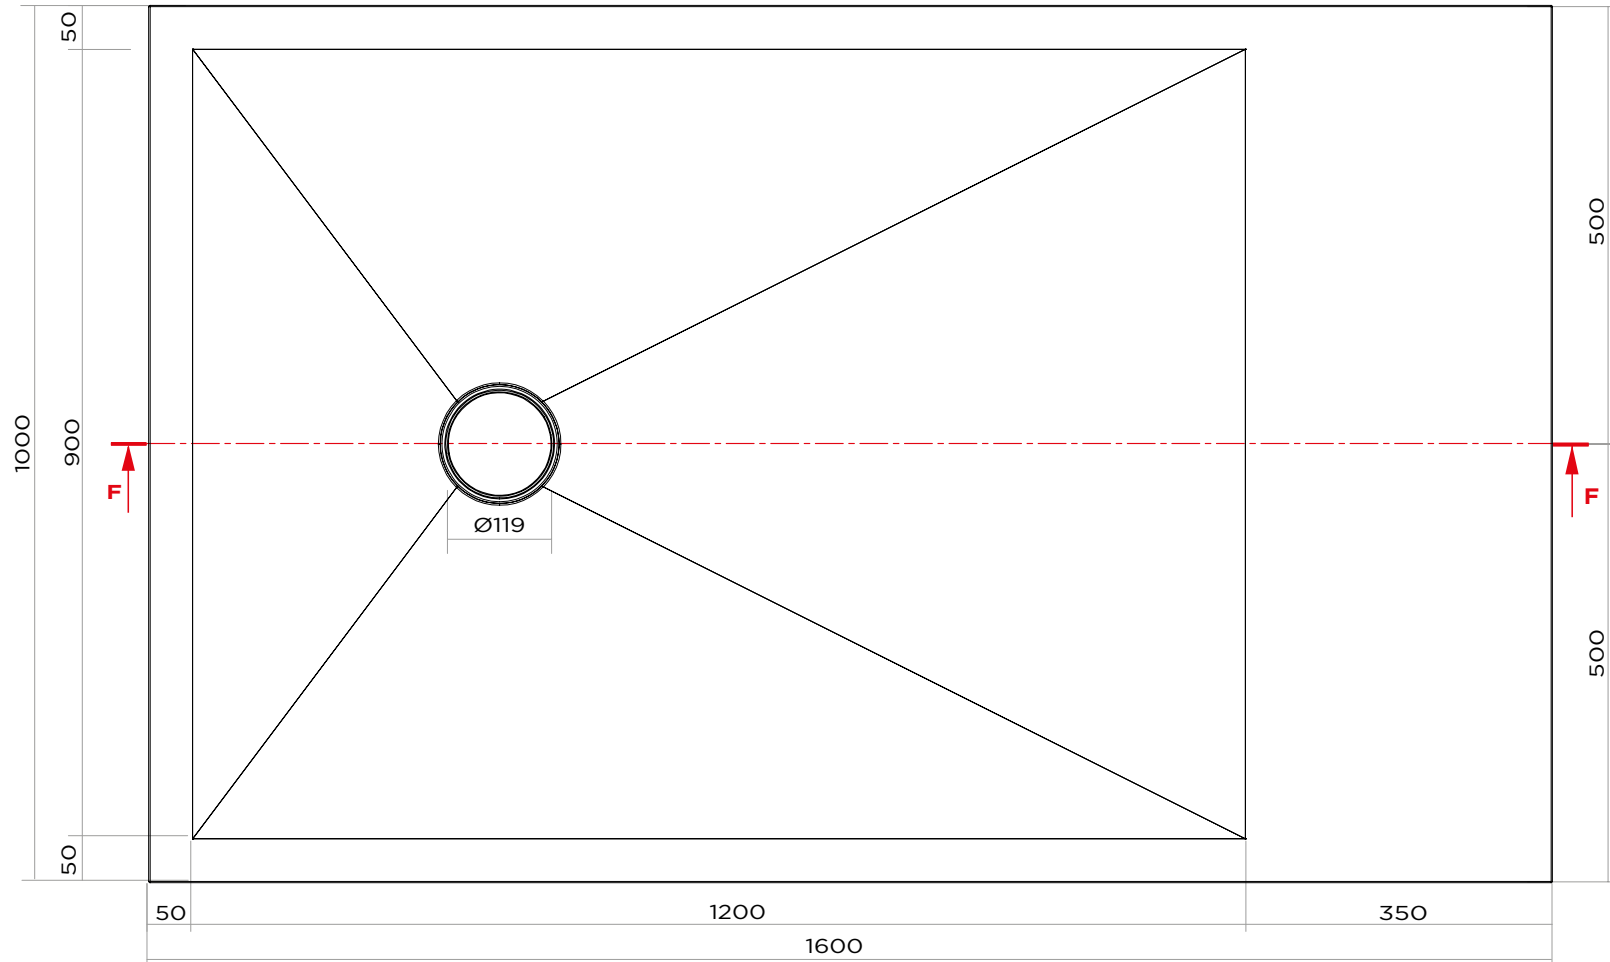

Tekor (Solid Surface)

DIMENSIONI | DIMENSIONS

H 2,5 x 100 x 140 cm

SILK

100 x 150

IBRA
SHOWERS

ARTICOLO | ITEM

D447

PESO | WEIGHT

39,7 kg

MATERIALE | MATERIAL

Tekor (Solid Surface)

DIMENSIONI | DIMENSIONS

H 2,5 x 100 x 150 cm

SILK

100 x 160

IBRA
SHOWERS

ARTICOLO | ITEM

D448

PESO | WEIGHT

42 kg

MATERIALE | MATERIAL

Tekor (Solid Surface)

DIMENSIONI | DIMENSIONS

51,7 kg

MATERIALE | MATERIAL

Tekor (Solid Surface)

DIMENSIONI | DIMENSIONS

H 2,5 x 100 x 200 cm

SILK

100 x 210

	ARTICOLO ITEM	PESO WEIGHT	MATERIALE MATERIAL	DIMENSIONI DIMENSIONS
	D453	54,4 kg	Tekor (Solid Surface)	H 2,5 x 100 x 210 cm