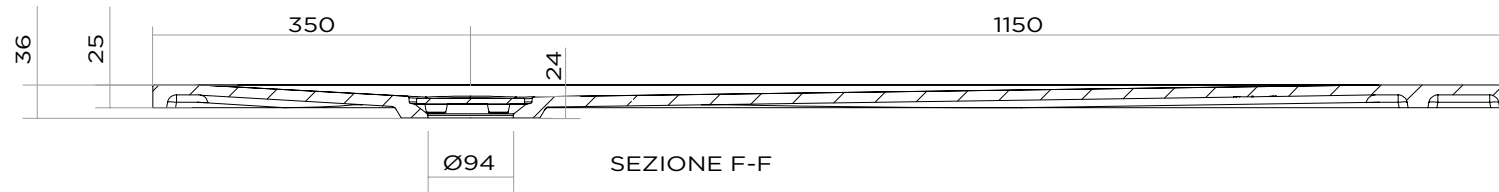

DIMENSIONI | DIMENSIONS

H 2,5 x 70 x 130 cm

SILK

70 x 140

IBRA
SHOWERS

ARTICOLO | ITEM

D407

PESO | WEIGHT

27,4 kg

MATERIALE | MATERIAL

Tekor (Solid Surface)

DIMENSIONI | DIMENSIONS

H 2,5 x 70 x 140 cm

SILK

70 x 150

IBRA
SHOWERS

ARTICOLO | ITEM

D408

PESO | WEIGHT

29,4 kg

MATERIALE | MATERIAL

Tekor (Solid Surface)

DIMENSIONI | DIMENSIONS

H 2,5 x 70 x 150 cm