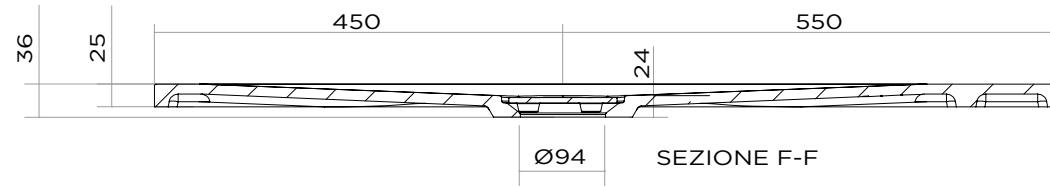

PESO | WEIGHT

22,2 kg

MATERIALE | MATERIAL

Tekor (Solid Surface)

DIMENSIONI | DIMENSIONS

H 2,5 x 90 x 90 cm

SILK

90 x 100