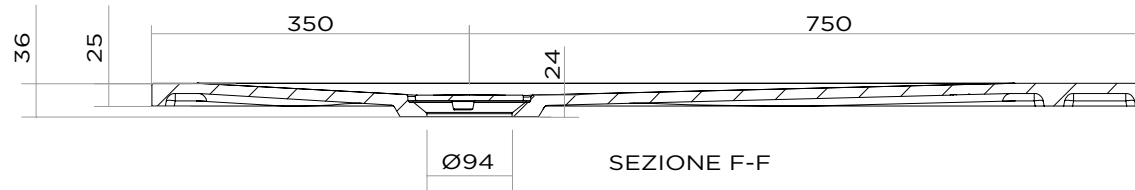

PESO | WEIGHT

15,2 kg

MATERIALE | MATERIAL

Tekor (Solid Surface)

DIMENSIONI | DIMENSIONS

H 2,5 x 70 x 80 cm

SILK

70 x 90

IBRA
SHOWERS

ARTICOLO | ITEM

D402

PESO | WEIGHT

18,2 kg

MATERIALE | MATERIAL

Tekor (Solid Surface)

DIMENSIONI | DIMENSIONS

H 2,5 x 70 x 90 cm

SILK

70 x 110

IBRA
SHOWERS

ARTICOLO | ITEM

D404

PESO | WEIGHT

22,8 kg