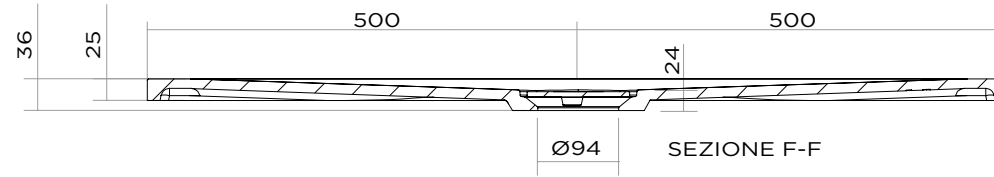

SILK

100 x 100

IBRA
SHOWERS

ARTICOLO | ITEM

D442

PESO | WEIGHT

26,8 kg

MATERIALE | MATERIAL

Tekor (Solid Surface)

DIMENSIONI | DIMENSIONS

H 2,5 x 100 x 100 cm