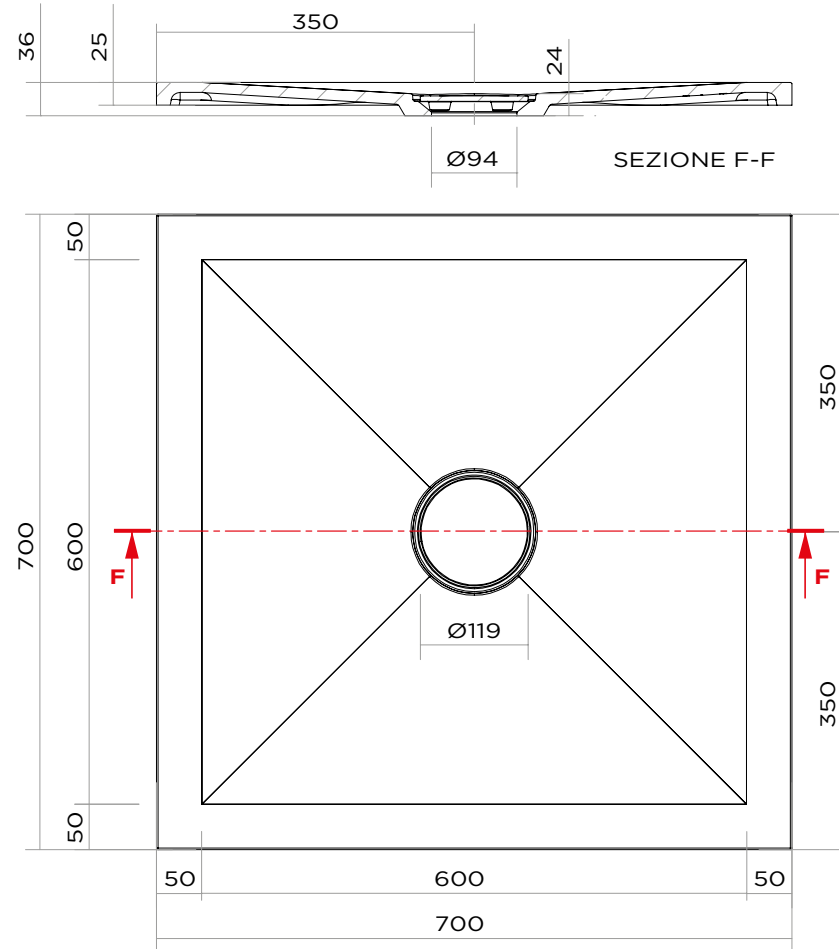

SILK

70 x 70

IBRA
SHOWERS

ARTICOLO | ITEM

D400

PESO | WEIGHT

13,2 kg

MATERIALE | MATERIAL

Tekor (Solid Surface)

DIMENSIONI | DIMENSIONS

H 2,5 x 70 x 70 cm

SILK

70 x 80

IBRA
SHOWERS

ARTICOLO | ITEM

D401

PESO | WEIGHT

15,2 kg

MATERIALE | MATERIAL

Tekor (Solid Surface)

DIMENSIONI | DIMENSIONS

H 2,5 x 70 x 80 cm

SILK

70 x 90

D405

PESO | WEIGHT

24,4 kg

MATERIALE | MATERIAL

Tekor (Solid Surface)

DIMENSIONI | DIMENSIONS

H 2,5 x 70 x 120 cm

SILK