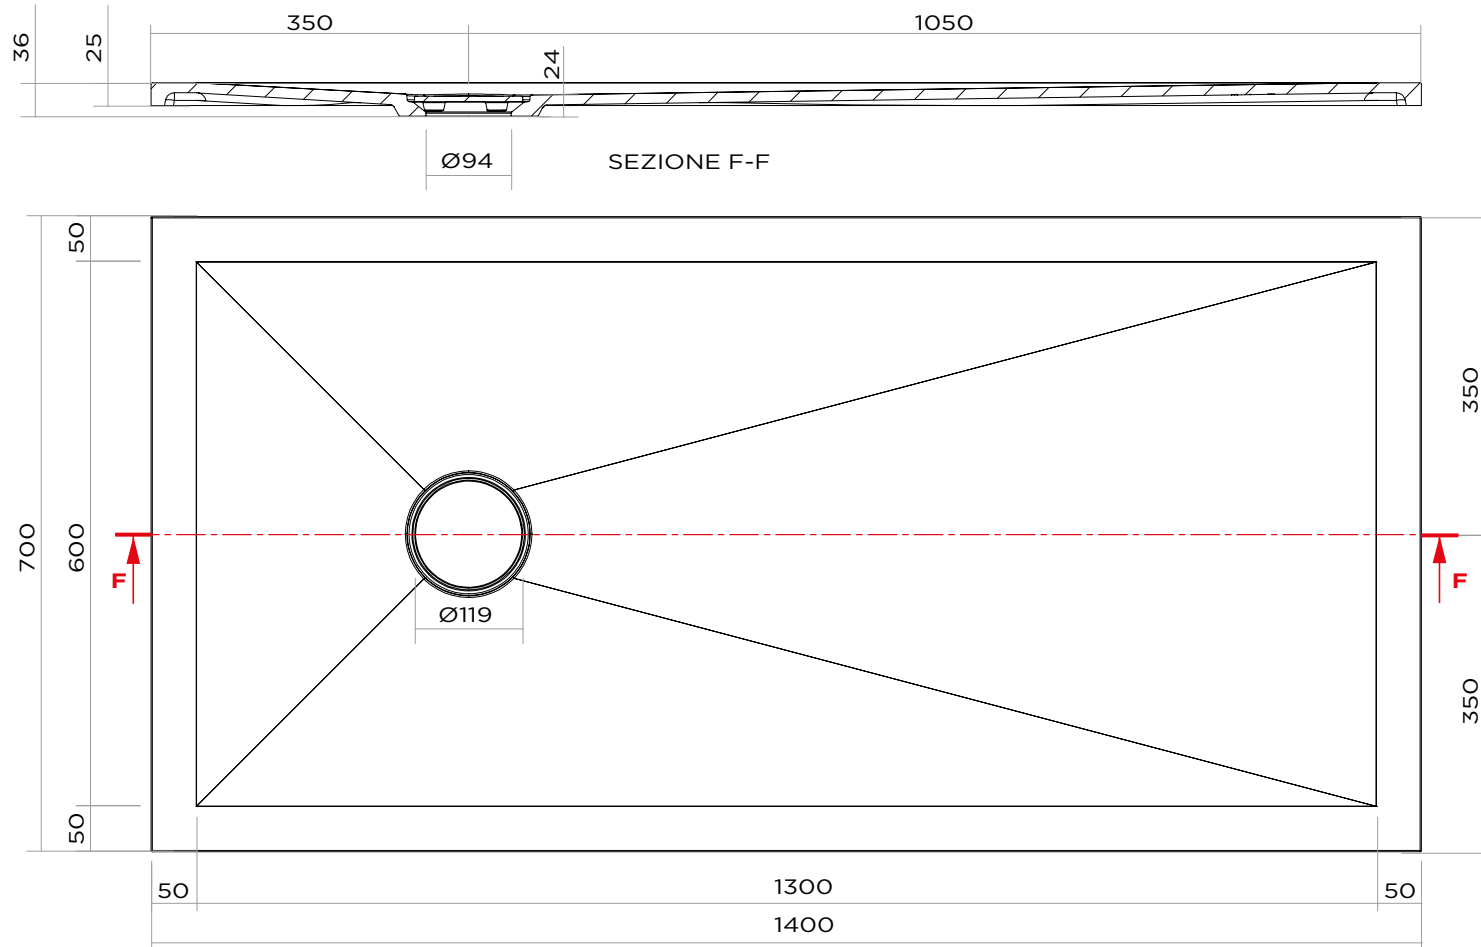

MATERIALE | MATERIAL

Tekor (Solid Surface)

DIMENSIONI | DIMENSIONS

H 2,5 x 70 x 110 cm

SILK

70 x 120

IBRA
SHOWERS

ARTICOLO | ITEM

D405

PESO | WEIGHT

24,4 kg

MATERIALE | MATERIAL

Tekor (Solid Surface)

DIMENSIONI | DIMENSIONS

H 2,5 x 70 x 120 cm

SILK

70 x 130

IBRA
SHOWERS

ARTICOLO | ITEM

D406

PESO | WEIGHT

25,4 kg

MATERIALE | MATERIAL

Tekor (Solid Surface)

DIMENSIONI | DIMENSIONS

H 2,5 x 70 x 130 cm

SILK

70 x 140

IBRA
SHOWERS

ARTICOLO | ITEM

D407

PESO | WEIGHT