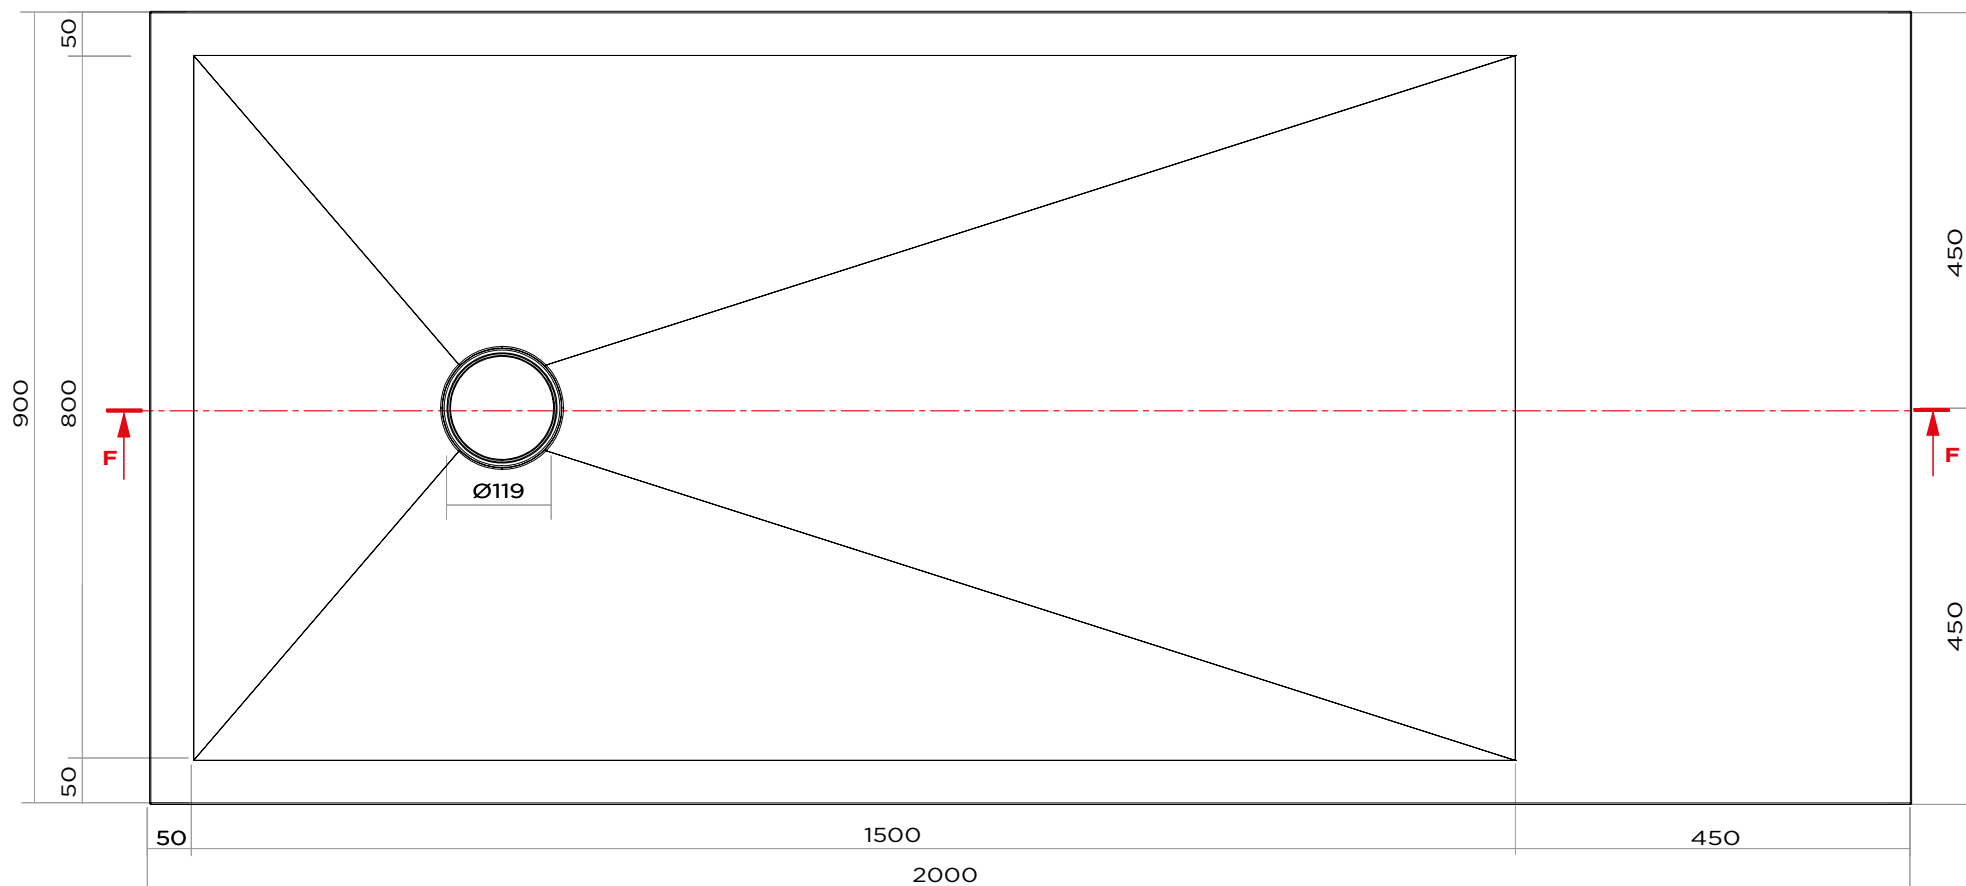

PESO | WEIGHT

42,9 kg

MATERIALE | MATERIAL

Tekor (Solid Surface)

DIMENSIONI | DIMENSIONS

H 2,5 x 90 x 180 cm

SILK

90 x 190

IBRA
SHOWERS

ARTICOLO | ITEM

D439

PESO | WEIGHT

45,2 kg

MATERIALE | MATERIAL

Tekor (Solid Surface)

DIMENSIONI | DIMENSIONS

H 2,5 x 90 x 190 cm

SILK

90 x 200

IBRA
SHOWERS

ARTICOLO | ITEM

D440

PESO | WEIGHT

47,6 kg

MATERIALE | MATERIAL

Tekor (Solid Surface)

DIMENSIONI | DIMENSIONS

H 2,5 x 90 x 200 cm

SILK

90 x 210

IBRA
SHOWERS

ARTICOLO | ITEM