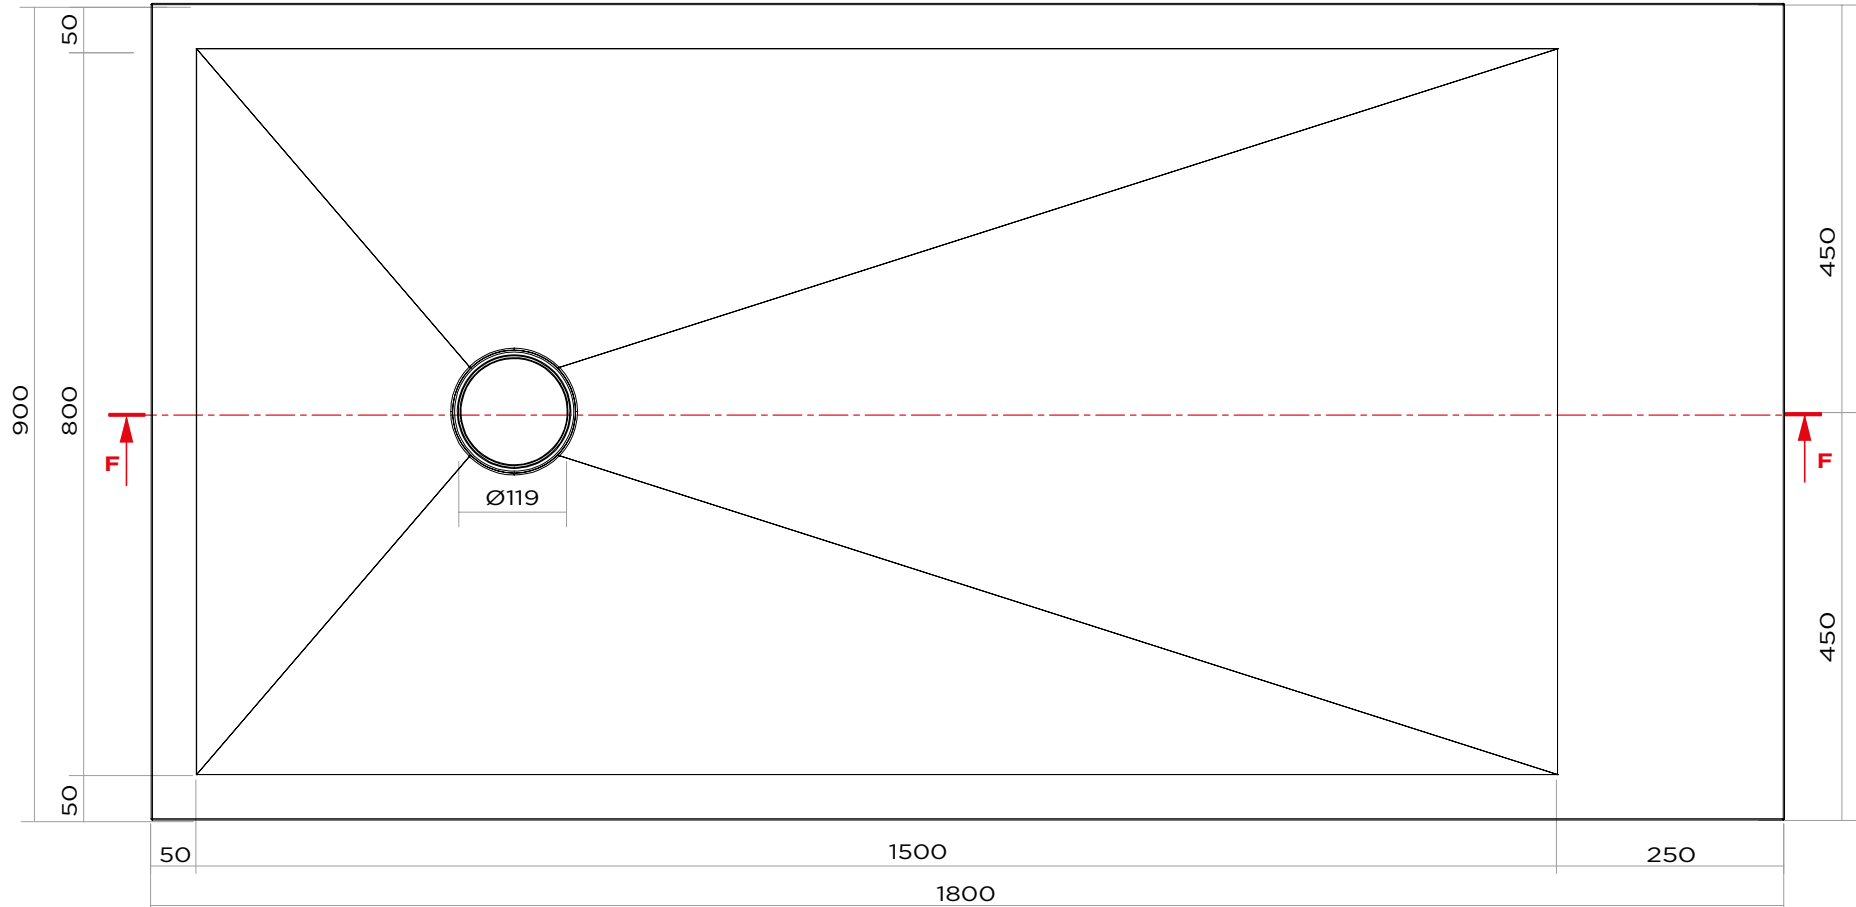

SILK

90 x 170

IBRA
SHOWERS

ARTICOLO | ITEM

D437

PESO | WEIGHT

40,7 kg

MATERIALE | MATERIAL

Tekor (Solid Surface)

DIMENSIONI | DIMENSIONS

H 2,5 x 90 x 170 cm

SILK

90 x 180

IBRA
SHOWERS

ARTICOLO | ITEM

D438

PESO | WEIGHT

42,9 kg

MATERIALE | MATERIAL

Tekor (Solid Surface)

DIMENSIONI | DIMENSIONS

H 2,5 x 90 x 180 cm

SILK

90 x 190