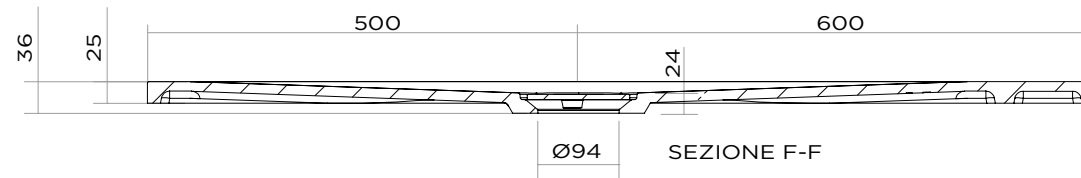

DIMENSIONI | DIMENSIONS

H 2,5 x 100 x 100 cm

SILK

100 x 110

IBRA
SHOWERS

ARTICOLO | ITEM

D443

PESO | WEIGHT