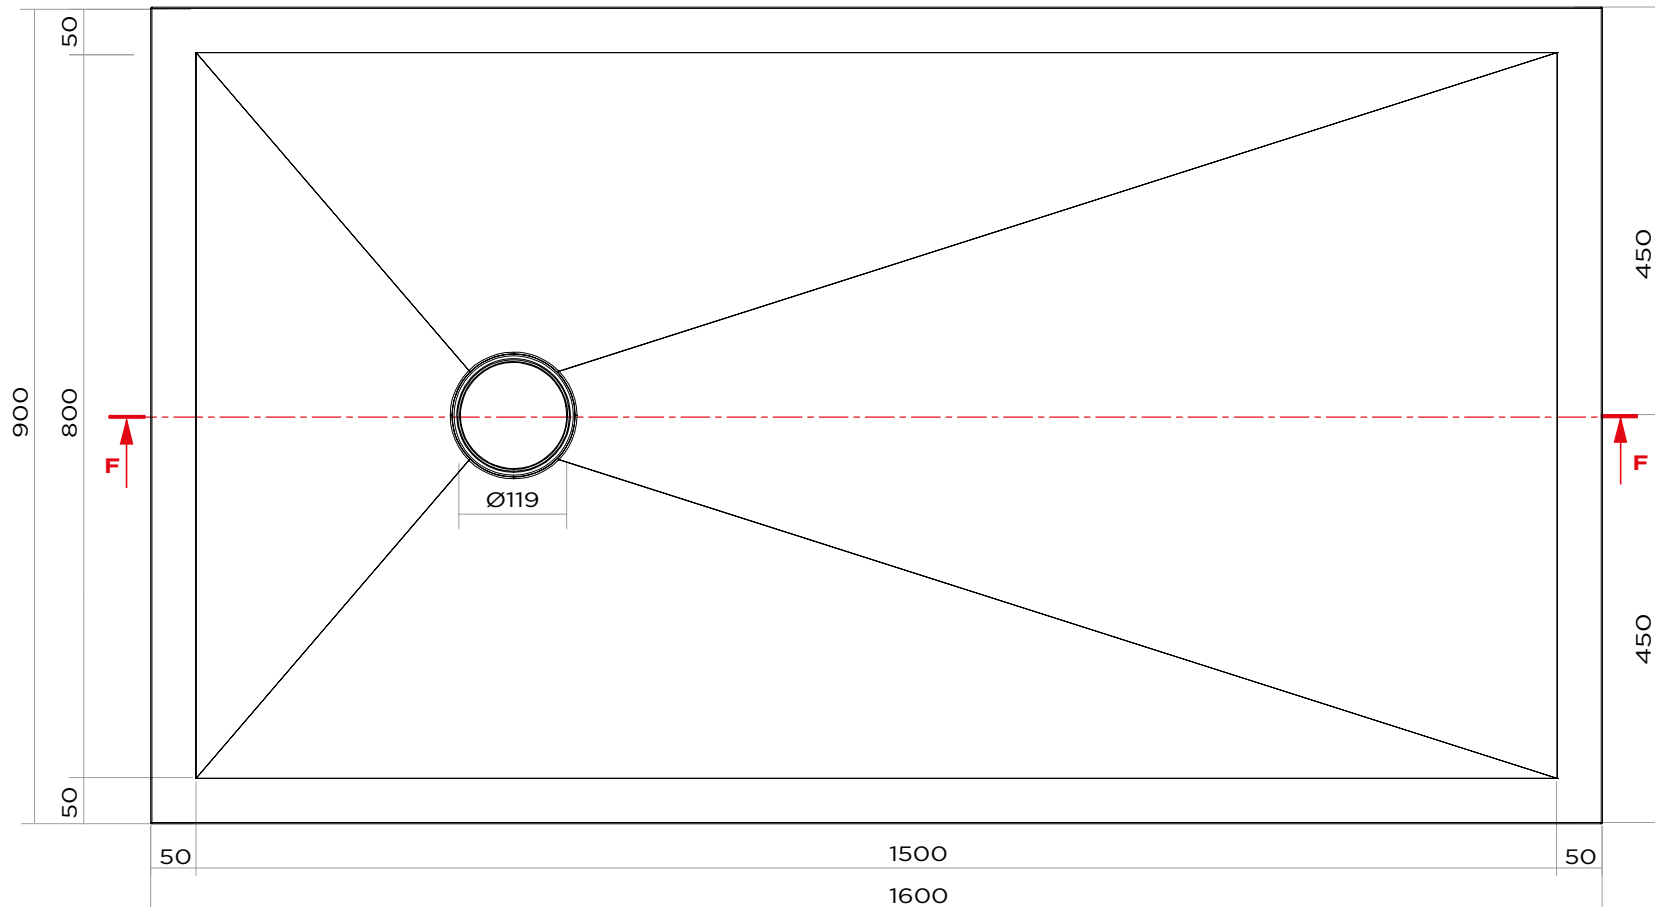

DIMENSIONI | DIMENSIONS

H 2,5 x 90 x 140 cm

SILK

90 x 150

IBRA
SHOWERS

ARTICOLO | ITEM

D435

PESO | WEIGHT

36 kg

MATERIALE | MATERIAL

Tekor (Solid Surface)

DIMENSIONI | DIMENSIONS

H 2,5 x 90 x 150 cm

SILK

90 x 160

IBRA
SHOWERS