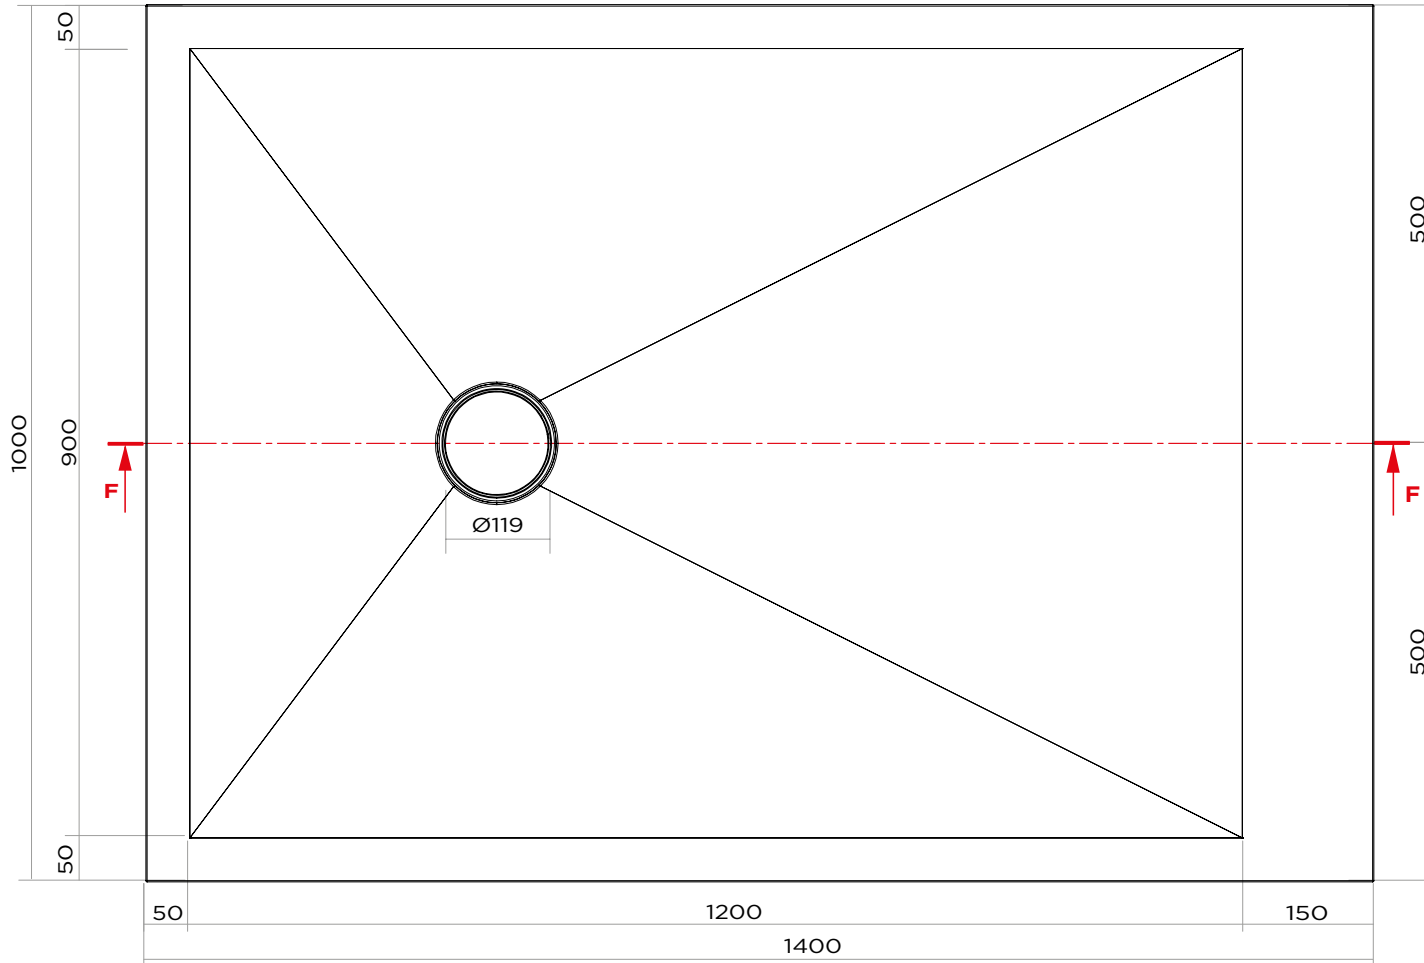

DIMENSIONI | DIMENSIONS

H 2,5 x 100 x 100 cm

SILK

100 x 110

IBRA
SHOWERS

ARTICOLO | ITEM

D443

PESO | WEIGHT

29,4 kg

MATERIALE | MATERIAL

Tekor (Solid Surface)

DIMENSIONI | DIMENSIONS

H 2,5 x 100 x 110 cm

SILK

100 x 130

IBRA
SHOWERS

ARTICOLO | ITEM

D445

PESO | WEIGHT

34,4 kg

MATERIALE | MATERIAL

Tekor (Solid Surface)

DIMENSIONI | DIMENSIONS

H 2,5 x 100 x 130 cm

SILK

100 x 140

IBRA
SHOWERS

ARTICOLO | ITEM

D446

PESO | WEIGHT

37 kg

MATERIALE | MATERIAL