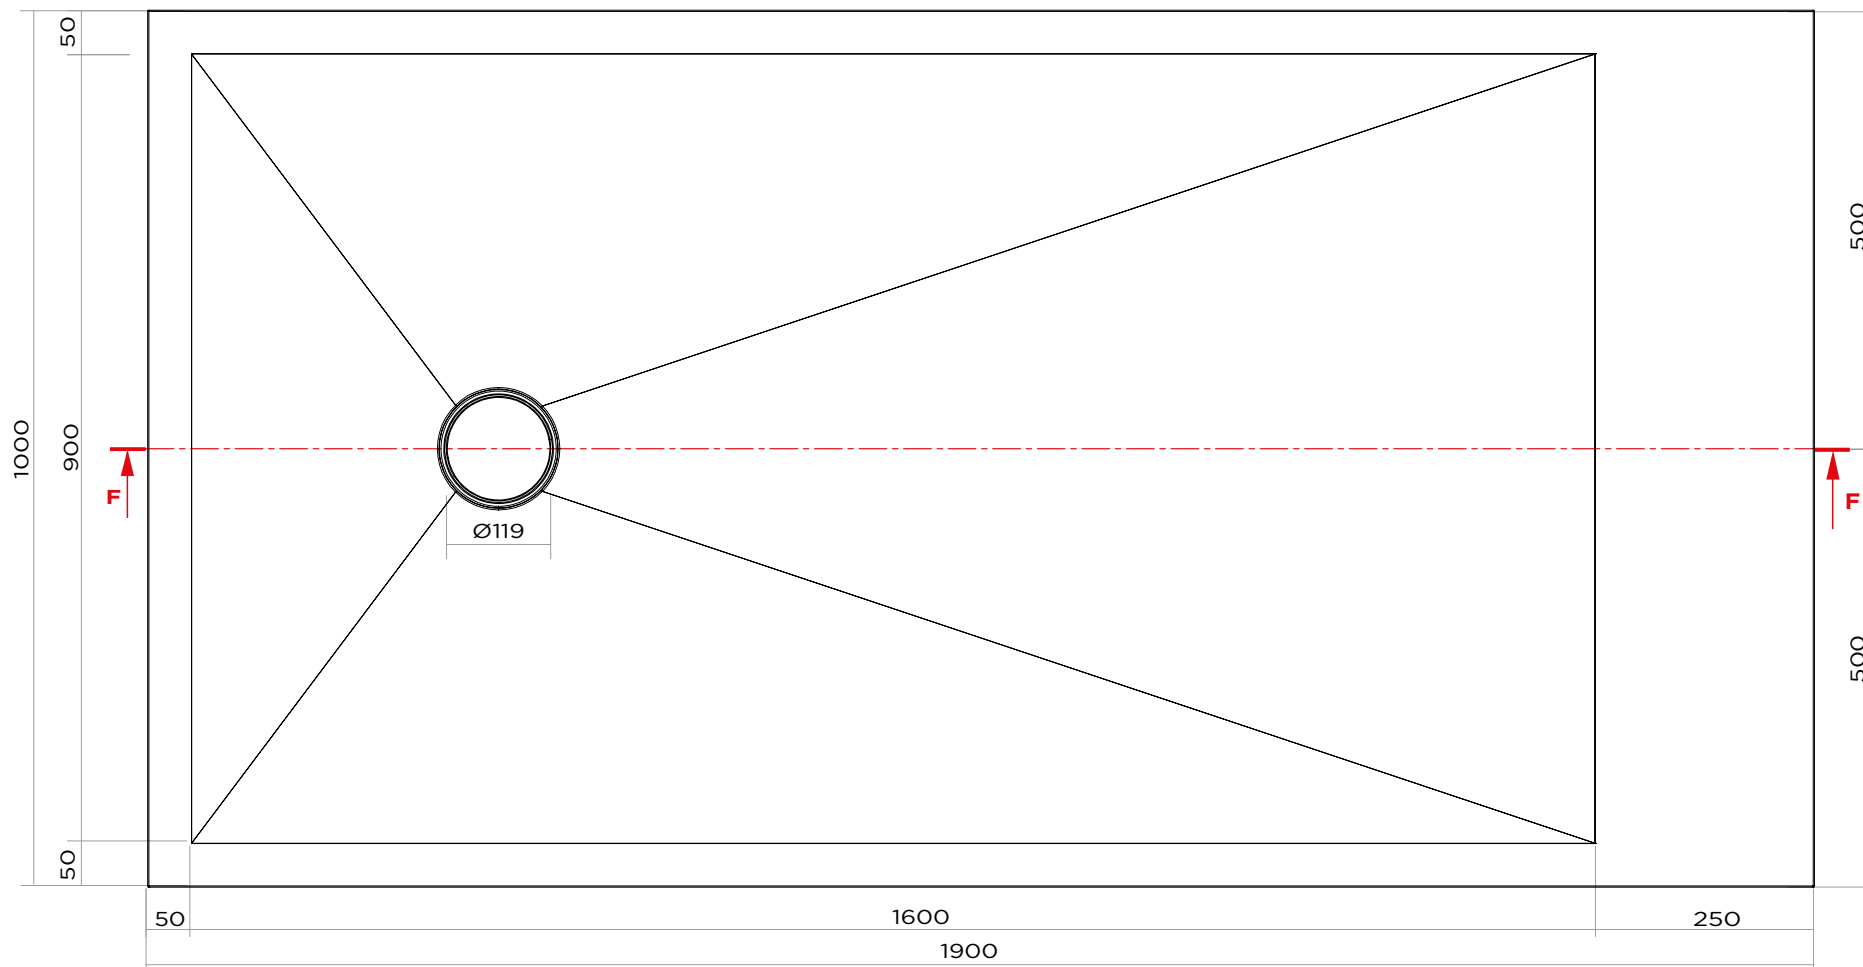

SILK

100 x 190

IBRA
SHOWERS

ARTICOLO | ITEM

D451

PESO | WEIGHT

49,2 kg

MATERIALE | MATERIAL

Tekor (Solid Surface)

DIMENSIONI | DIMENSIONS

H 2,5 x 100 x 190 cm