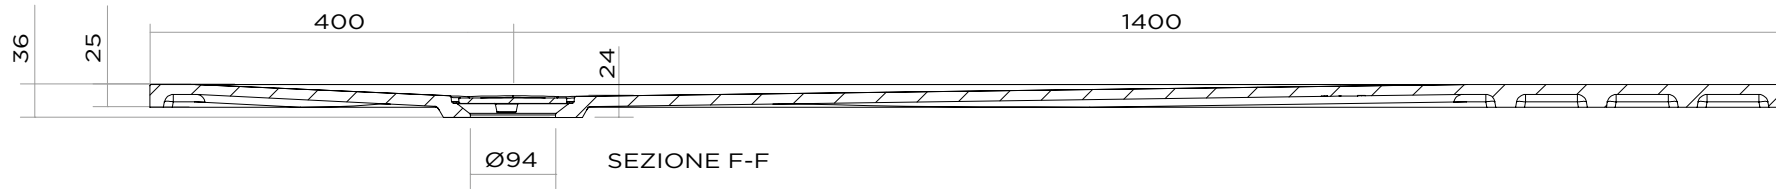

SILK

80 x 180

IBRA
SHOWERS

ARTICOLO | ITEM

D425

PESO | WEIGHT

39 kg

MATERIALE | MATERIAL

Tekor (Solid Surface)

DIMENSIONI | DIMENSIONS

H 2,5 x 80 x 180 cm