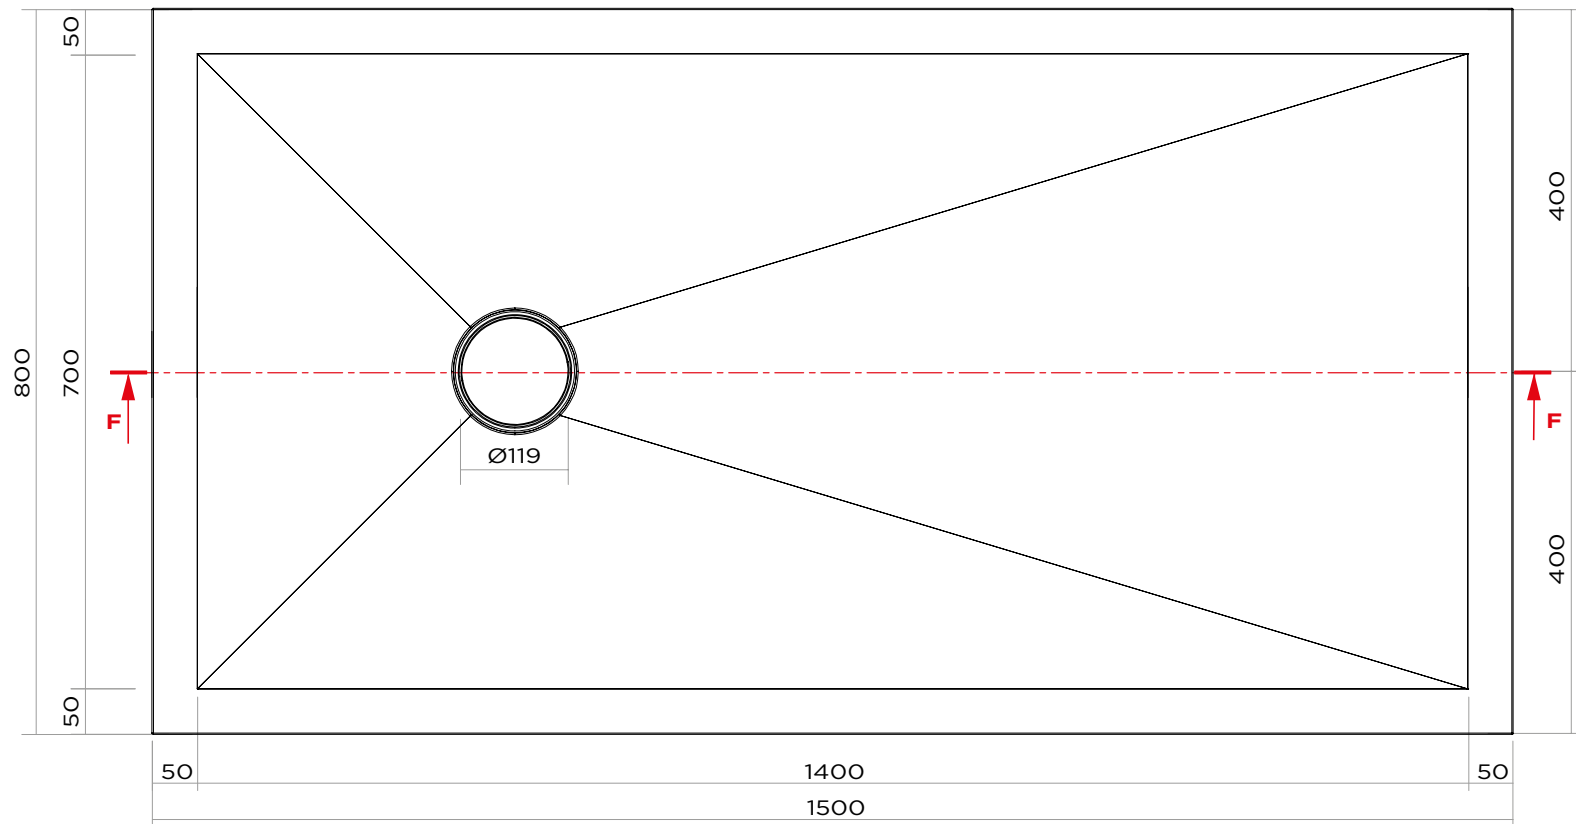

Tekor (Solid Surface)

DIMENSIONI | DIMENSIONS

H 2,5 x 80 x 130 cm

SILK

80 x 140

IBRA
SHOWERS

ARTICOLO | ITEM

D421

PESO | WEIGHT

30,5 kg

MATERIALE | MATERIAL

Tekor (Solid Surface)

DIMENSIONI | DIMENSIONS

H 2,5 x 80 x 140 cm

SILK

80 x 150

IBRA
SHOWERS

ARTICOLO | ITEM

D422

PESO | WEIGHT

32,7 kg

MATERIALE | MATERIAL

Tekor (Solid Surface)

DIMENSIONI | DIMENSIONS