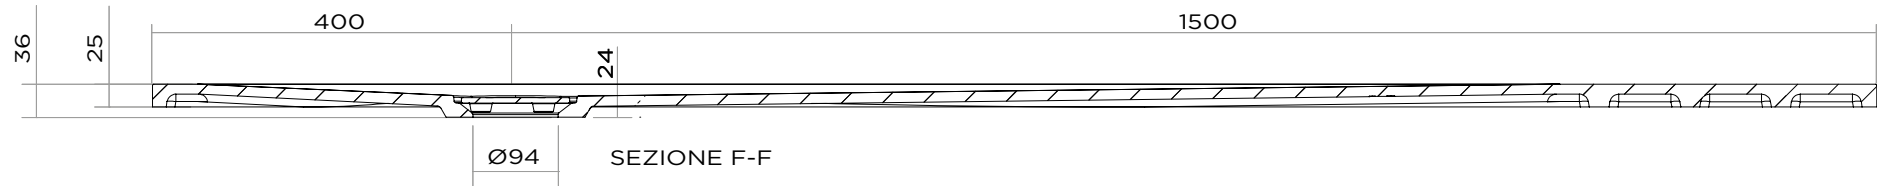

PESO | WEIGHT

42,9 kg

MATERIALE | MATERIAL

Tekor (Solid Surface)

DIMENSIONI | DIMENSIONS

H 2,5 x 90 x 180 cm

SILK

90 x 190