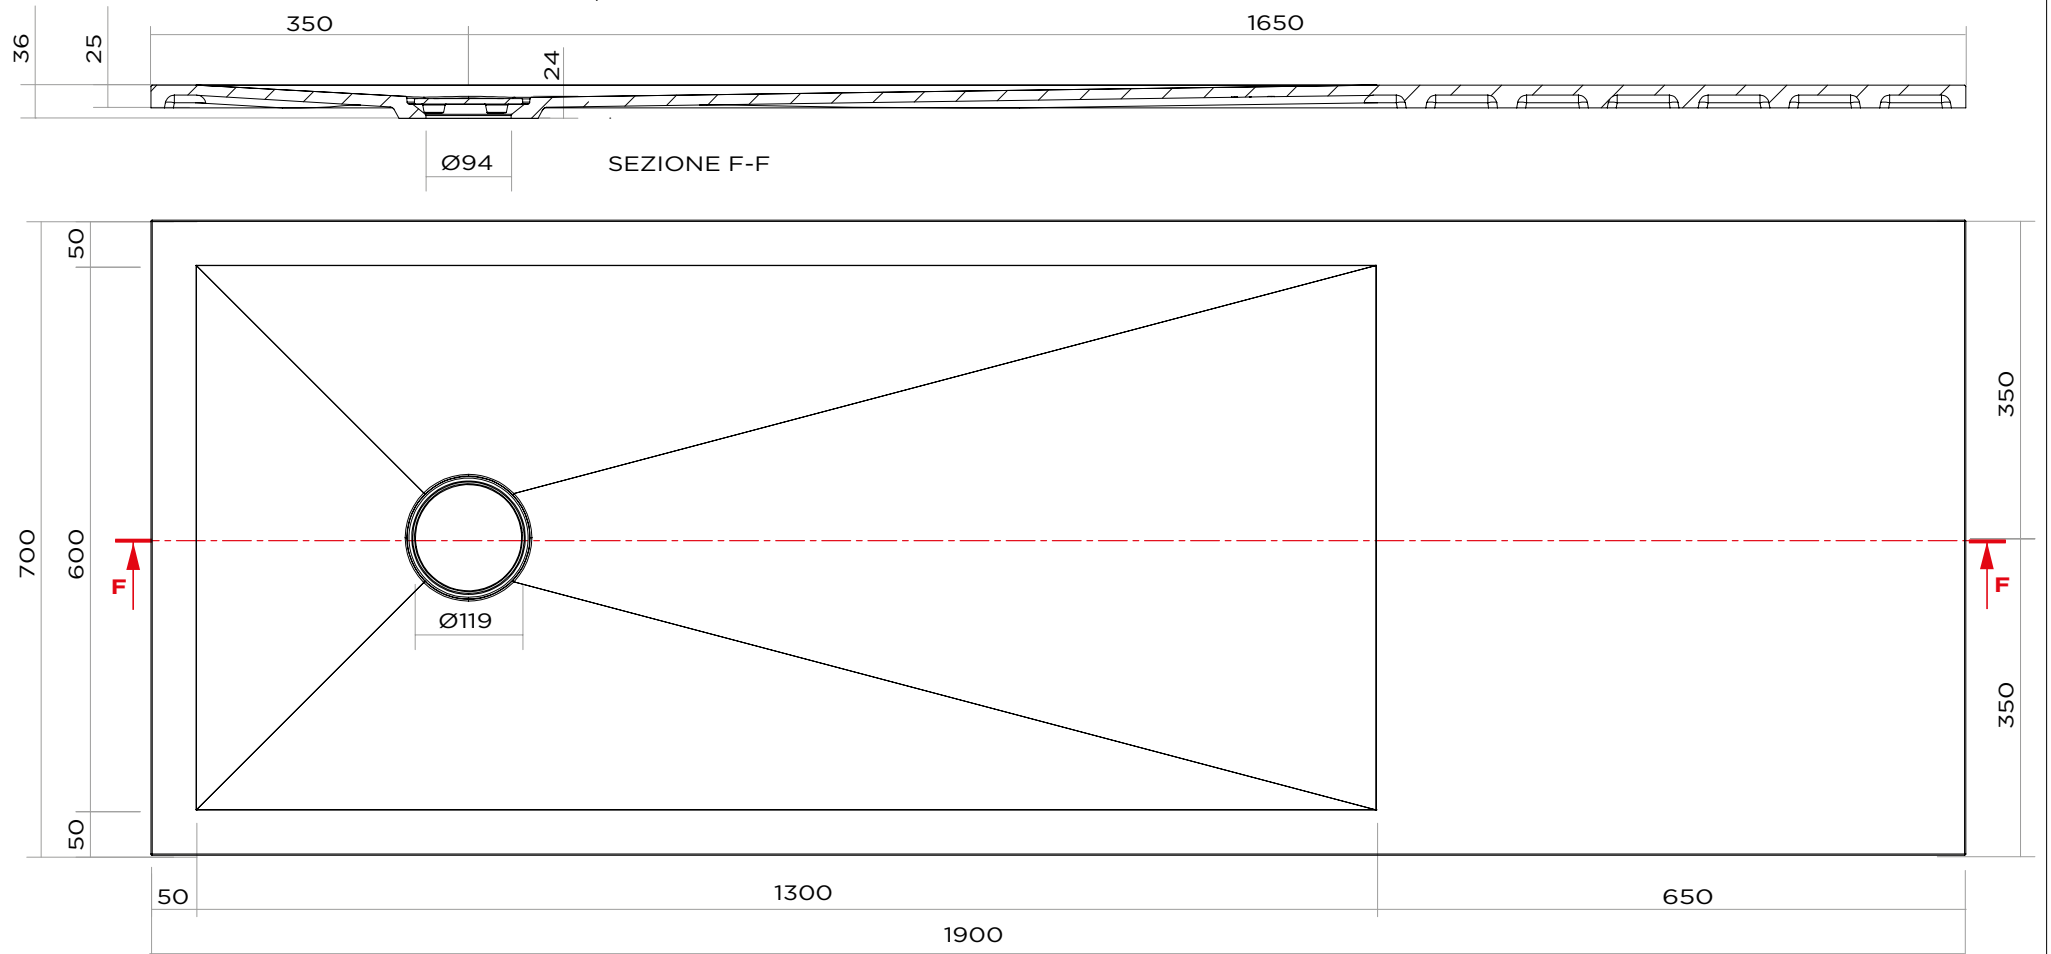

PESO | WEIGHT

33,2 kg

MATERIALE | MATERIAL

Tekor (Solid Surface)

DIMENSIONI | DIMENSIONS

H 2,5 x 70 x 170 cm

SILK

70 x 190

IBRA
SHOWERS

ARTICOLO | ITEM

D412

PESO | WEIGHT

36,9 kg

MATERIALE | MATERIAL

Tekor (Solid Surface)

DIMENSIONI | DIMENSIONS

H 2,5 x 70 x 190 cm

SILK

70 x 200

IBRA
SHOWERS

ARTICOLO | ITEM

D413

PESO | WEIGHT

38,7 kg

MATERIALE | MATERIAL

Tekor (Solid Surface)

DIMENSIONI | DIMENSIONS

H 2,5 x 70 x 200 cm

SILK

70 x 210

IBRA
SHOWERS

ARTICOLO | ITEM