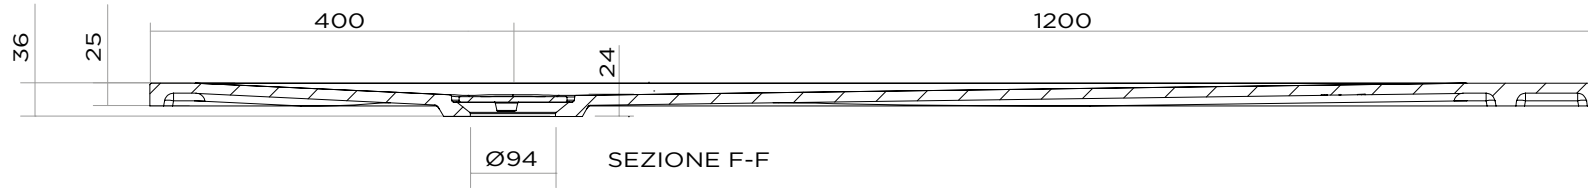

IBRA
SHOWERS

ARTICOLO | ITEM

D422

PESO | WEIGHT

32,7 kg

MATERIALE | MATERIAL

Tekor (Solid Surface)

DIMENSIONI | DIMENSIONS

H 2,5 x 80 x 150 cm

SILK

80 x 160

IBRA
SHOWERS

ARTICOLO | ITEM

D423

PESO | WEIGHT

34,7 kg