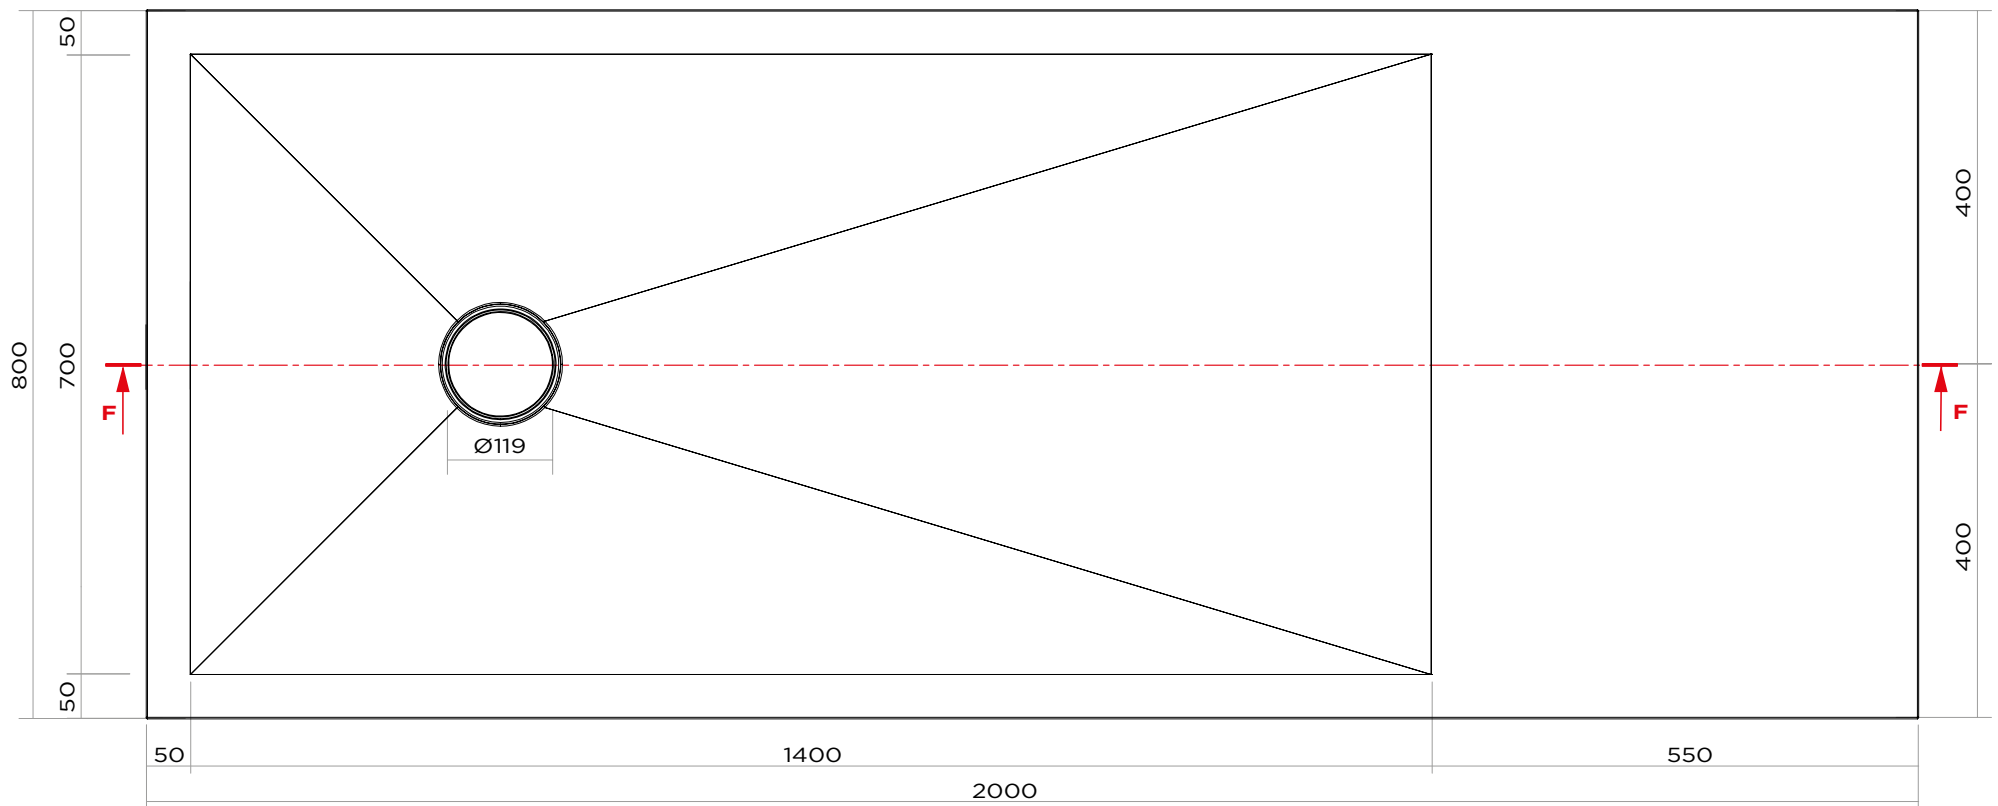

DIMENSIONI | DIMENSIONS

H 2,5 x 80 x 180 cm

SILK

80 x 190

IBRA
SHOWERS

ARTICOLO | ITEM

D426

PESO | WEIGHT

40 kg

MATERIALE | MATERIAL

Tekor (Solid Surface)

DIMENSIONI | DIMENSIONS

H 2,5 x 80 x 190 cm

SILK

80 x 200

IBRA
SHOWERS

SILK

80 x 210

IBRA
SHOWERS

ARTICOLO | ITEM

D428

PESO | WEIGHT

45,3 kg

MATERIALE | MATERIAL