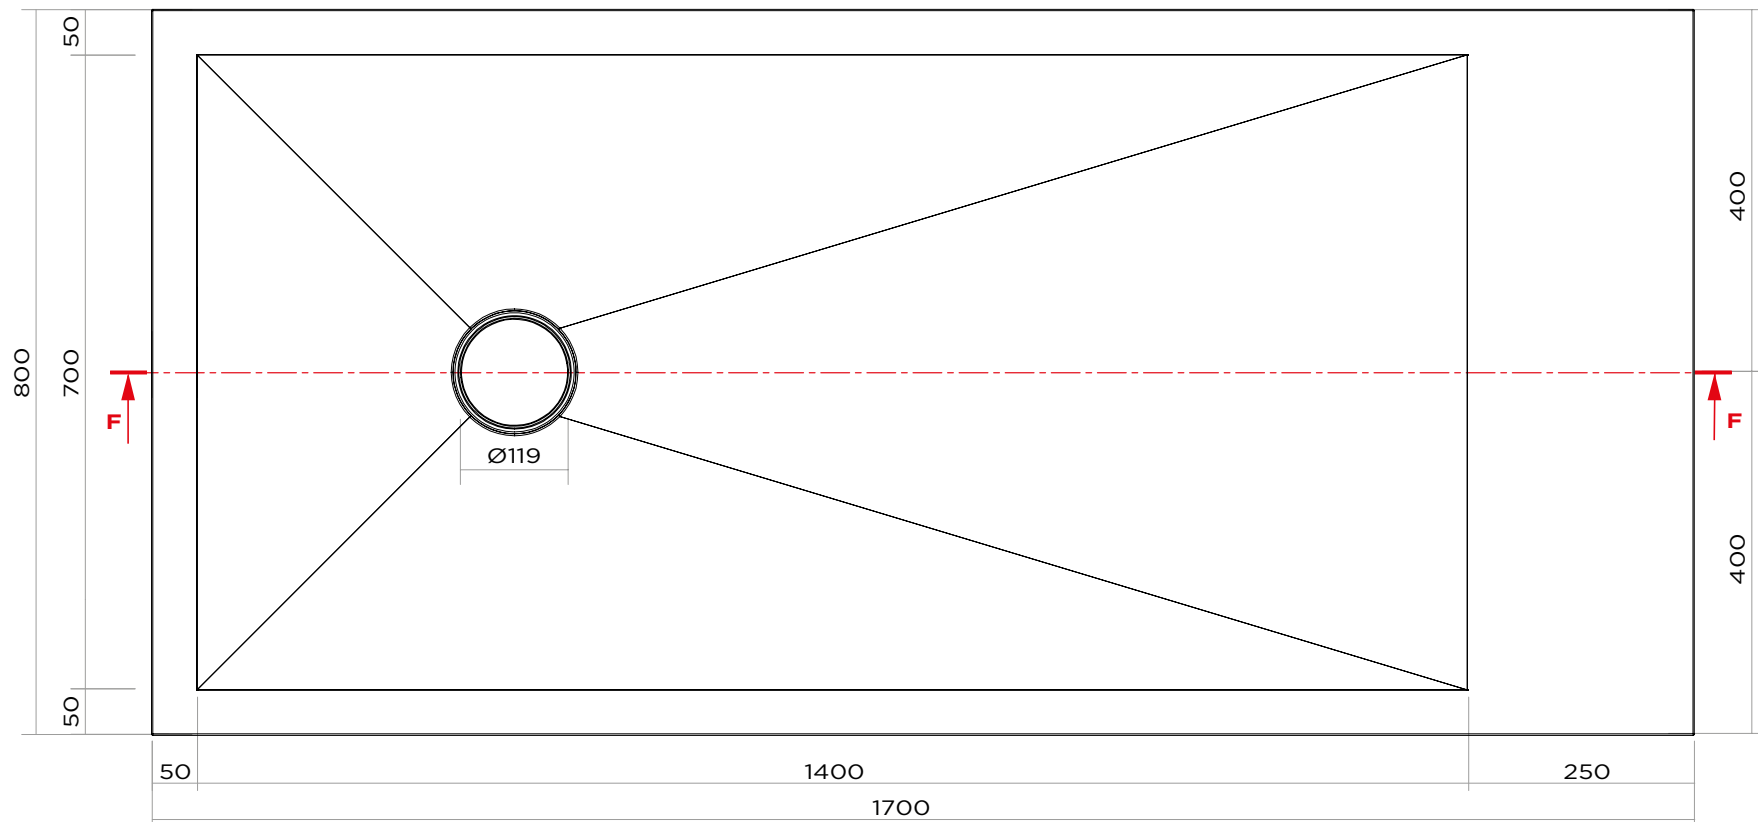

H 2,5 x 80 x 150 cm

SILK

80 x 160

IBRA
SHOWERS

ARTICOLO | ITEM

D423

PESO | WEIGHT

34,7 kg

MATERIALE | MATERIAL

Tekor (Solid Surface)

DIMENSIONI | DIMENSIONS

H 2,5 x 80 x 160 cm

SILK

80 x 170

IBRA
SHOWERS

ARTICOLO | ITEM

D424

PESO | WEIGHT

36,9 kg

MATERIALE | MATERIAL

Tekor (Solid Surface)

DIMENSIONI | DIMENSIONS

H 2,5 x 80 x 170 cm

SILK

DIMENSIONI | DIMENSIONS

H 2,5 x 80 x 180 cm

SILK

80 x 190

IBRA
SHOWERS

ARTICOLO | ITEM

D426

PESO | WEIGHT