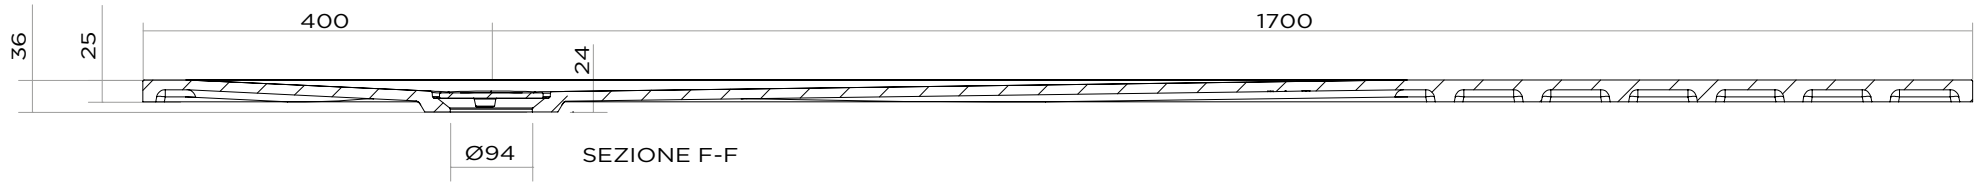

SILK

80 x 210

IBRA
SHOWERS

ARTICOLO | ITEM

D428

PESO | WEIGHT

45,3 kg

MATERIALE | MATERIAL

Tekor (Solid Surface)

DIMENSIONI | DIMENSIONS

H 2,5 x 80 x 210 cm