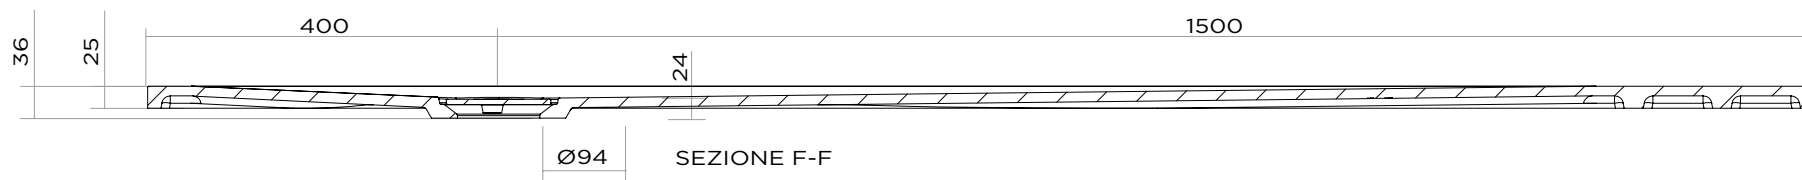

SILK

100 x 190

IBRA
SHOWERS

ARTICOLO | ITEM

D451

PESO | WEIGHT

49,2 kg

MATERIALE | MATERIAL

Tekor (Solid Surface)

DIMENSIONI | DIMENSIONS

H 2,5 x 100 x 190 cm